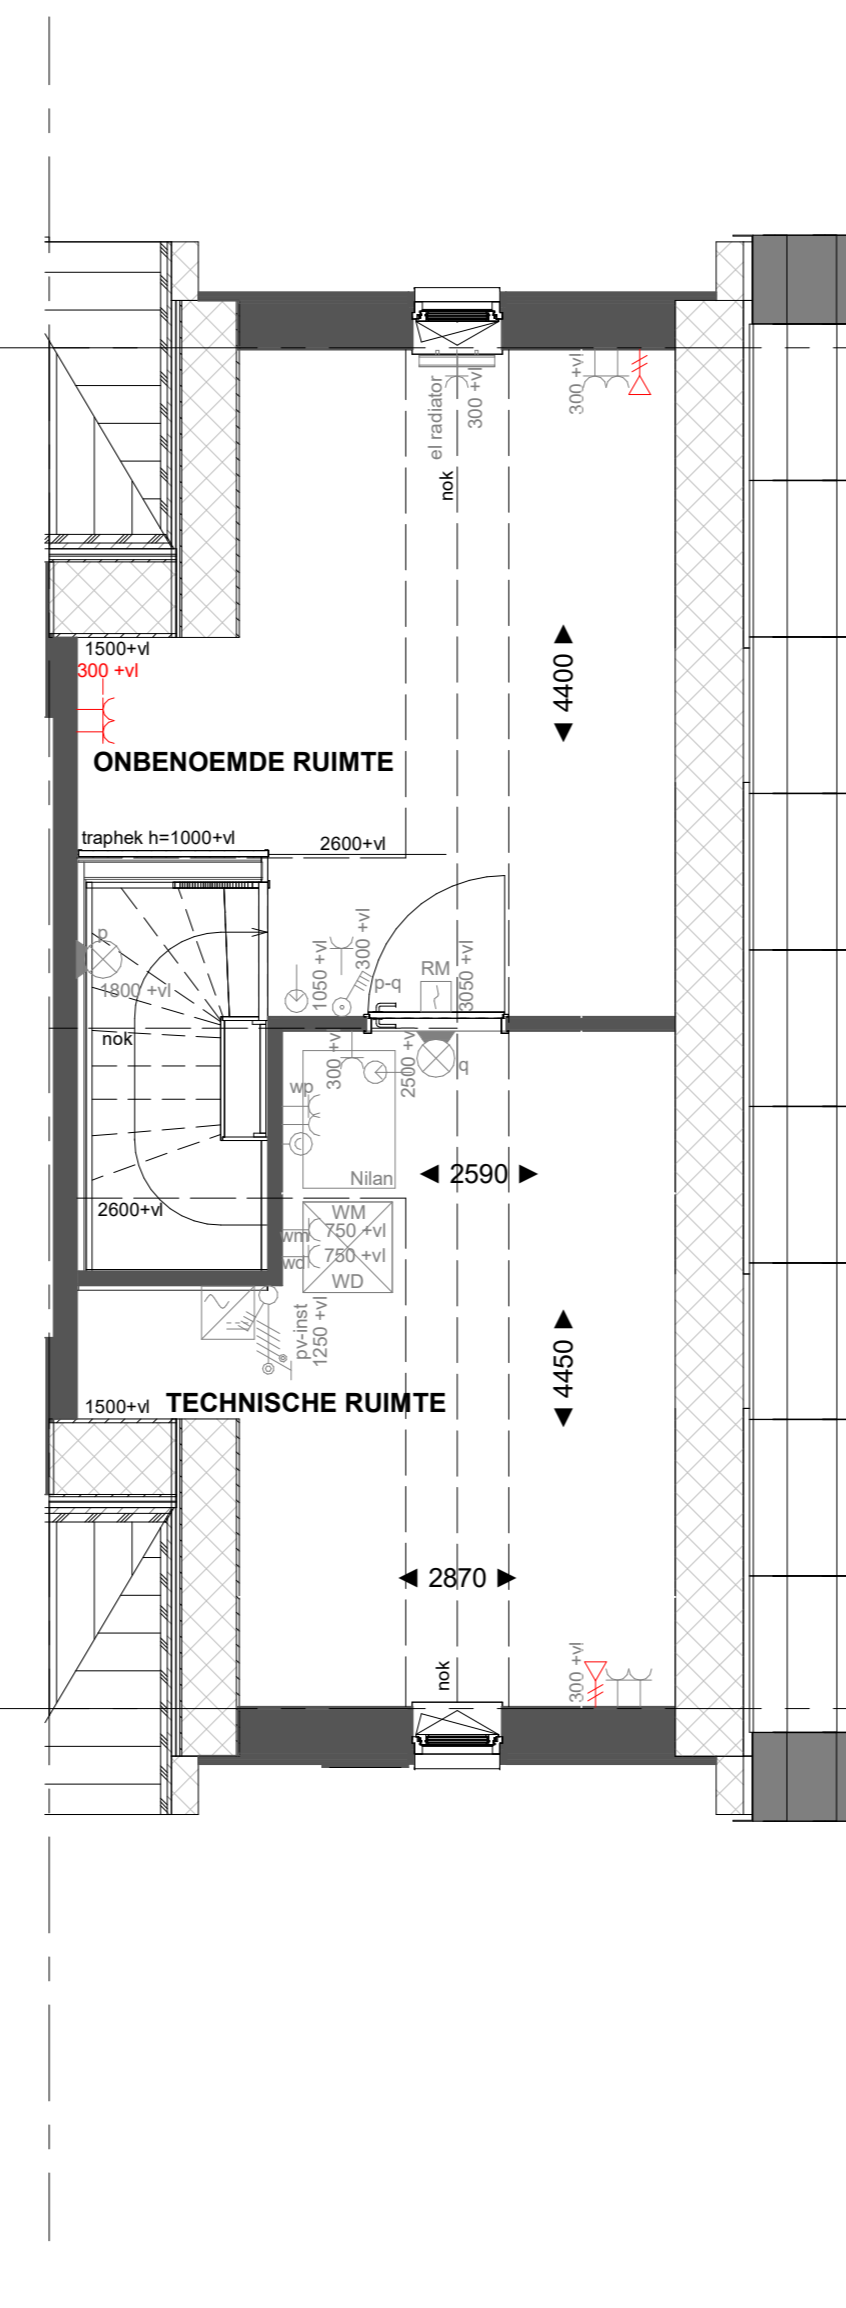

Basis

Begane grond

H-AB5424

Begane grond

H-AB5424

Begane grond

Basis

Eerste verdieping

H-PL0103

Eerste verdieping

Aanbouw aan de achterzijde, over de volledige breedte lang 2400mm  
Achtergevel voorzien van dubbele opengaande deuren en 1 zijlicht

Aanbouw aan de achterzijde, over de volledige breedte lang 2400mm  
Achtergevel voorzien van dubbele opengaande deuren en 2 zijlichten

Samenvoegen van slaapkamer 1 en 3, deur slaapkamer 3 blijft gehandhaafd  
Verplaatsen binnenwand circa 500mm

Basis

Tweede verdieping

H-PL0202

Tweede verdieping

Basis

Tweede verdieping

H-PL0202

Tweede verdieping

Tweede verdieping met overloop  
Dakraam zijgevel  
Dakraam achtergevel

Tweede verdieping met overloop  
Dakraam zijgevel  
Dakraam zijgevel