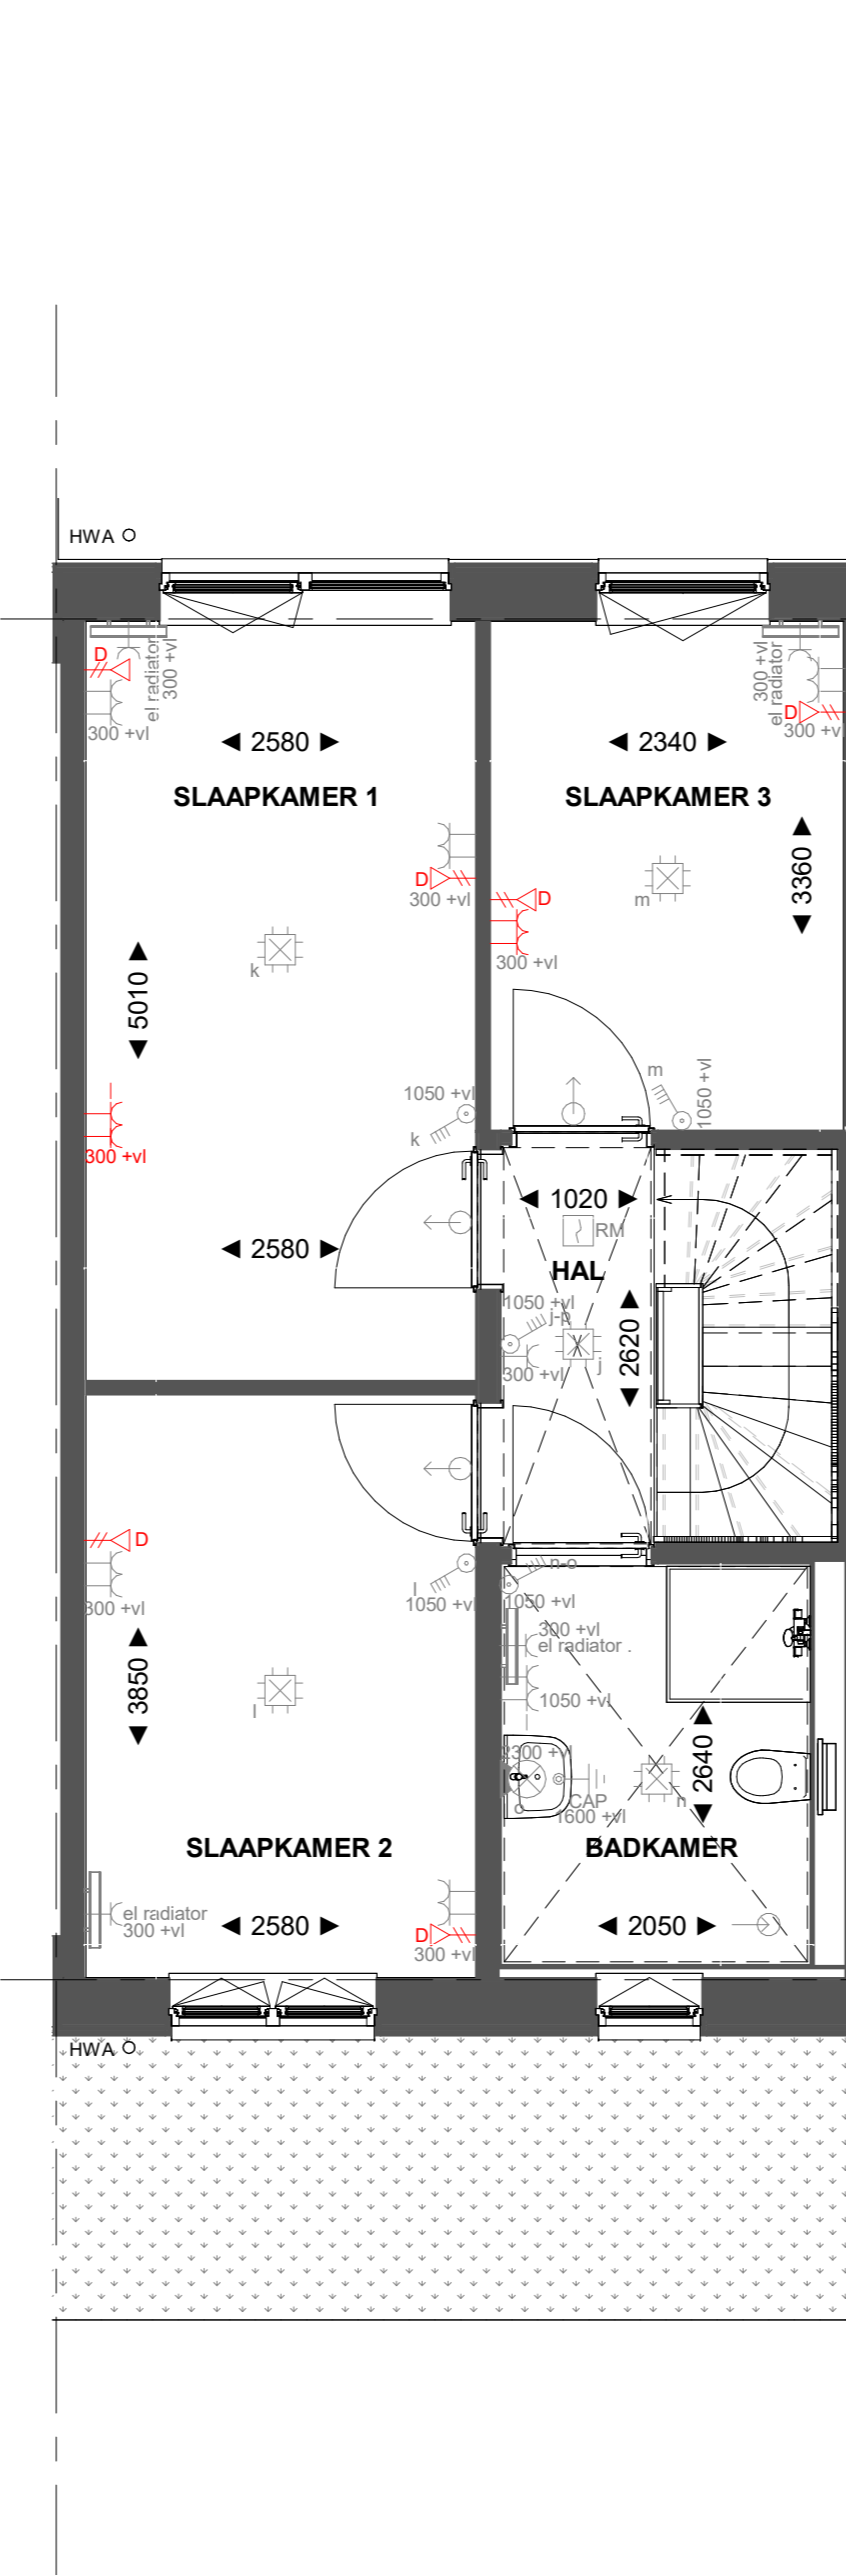

Basis

Begane grond

H-AB5424

Begane grond

H-AB5424

Begane grond

Basis

Eerste verdieping

H-PL0103

Eerste verdieping

Aanbouw aan de achterzijde, over de volledige breedte lang 2400mm  
Achtergevel voorzien van dubbele opengaande deuren en 1 zijlicht

Aanbouw aan de achterzijde, over de volledige breedte lang 2400mm  
Achtergevel voorzien van dubbele opengaande deuren en 2 zijlichten

Samenvoegen van slaapkamer 1 en 3, deur slaapkamer 3 blijft gehandhaafd  
Verplaatsen binnenwand circa 500mm

Basis

Tweede verdieping

H-PL0202

Tweede verdieping

Basis

Tweede verdieping

H-PL0202