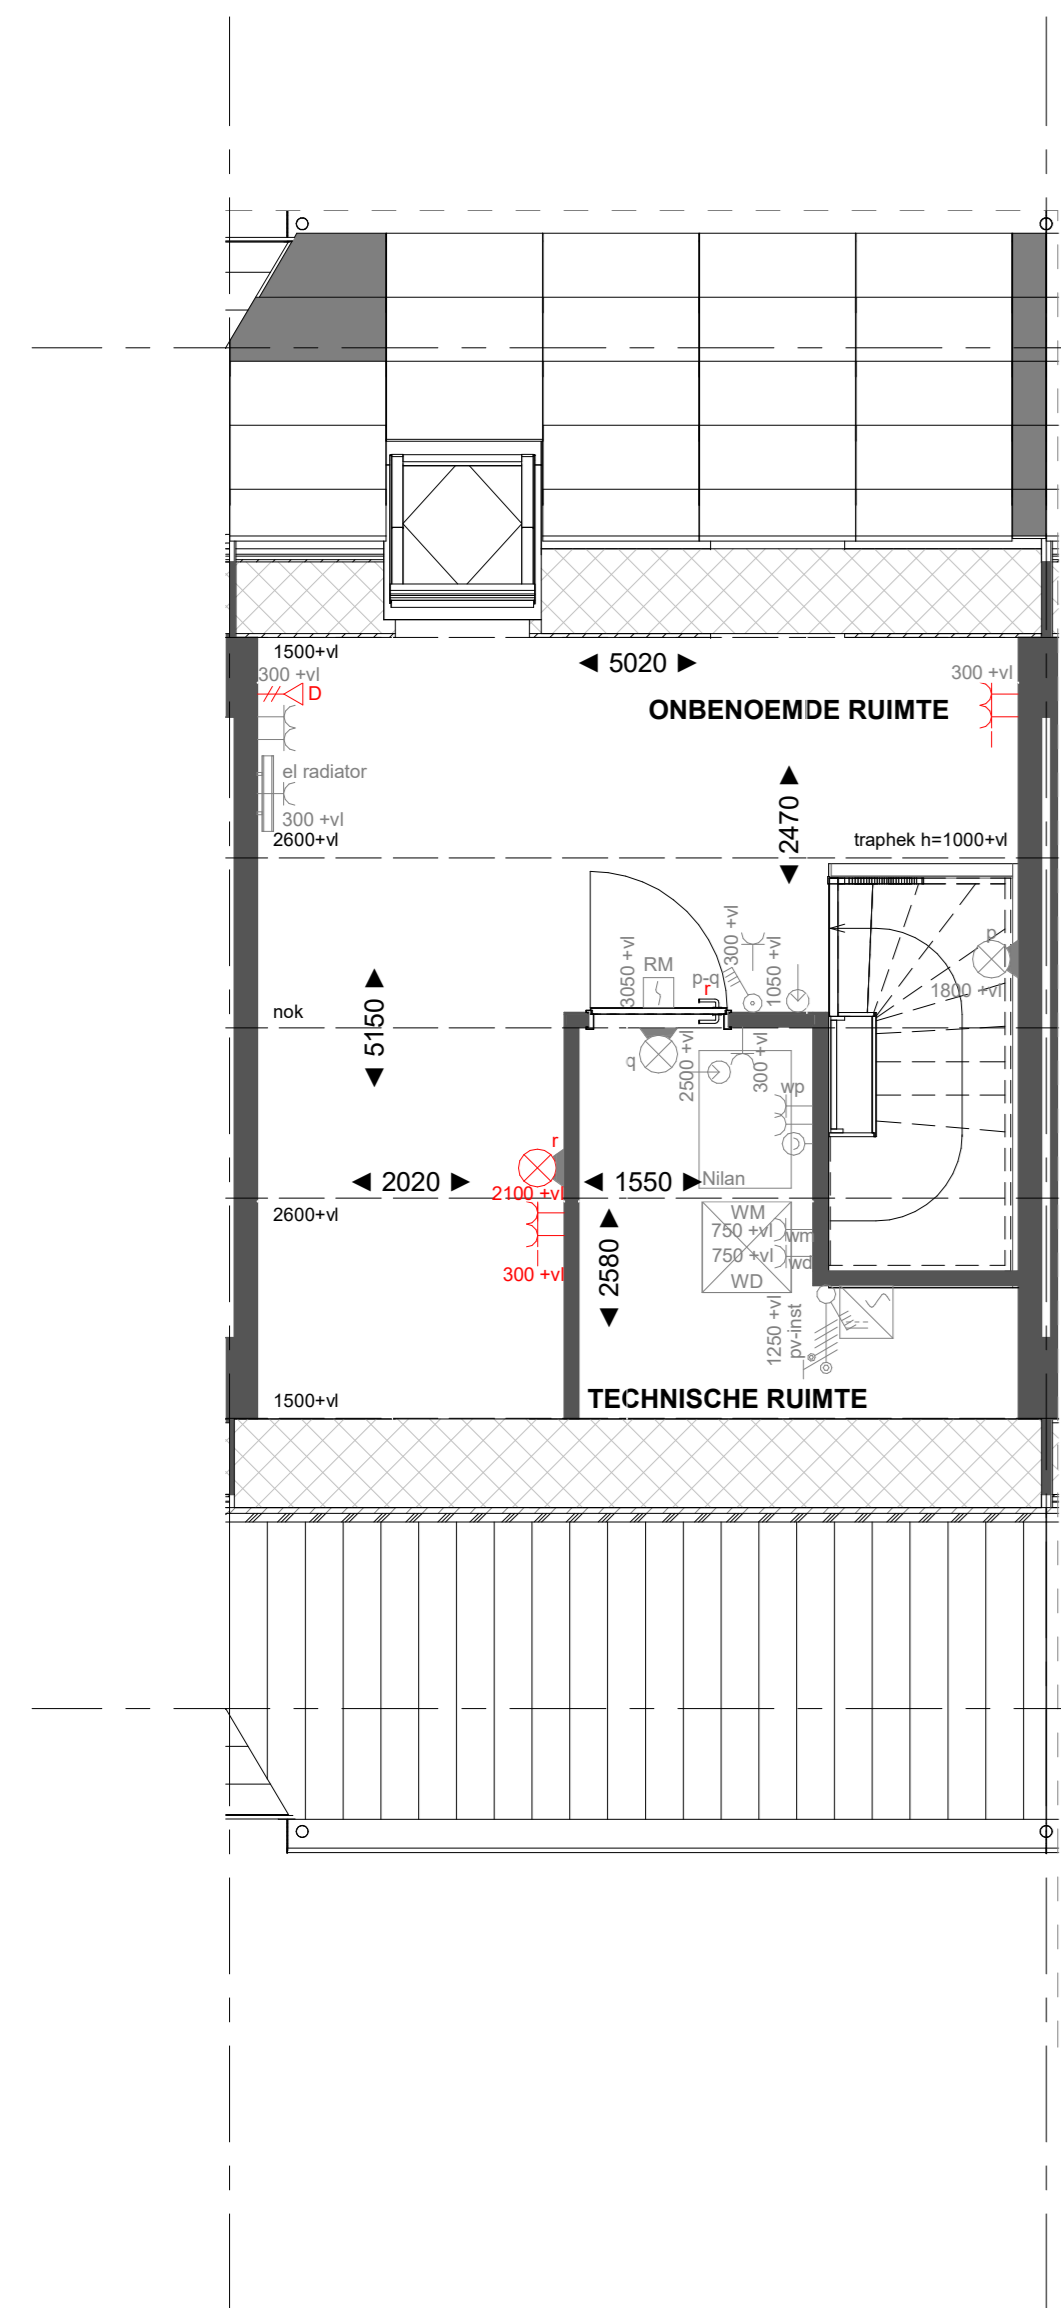

Basis

Begane grond

H-AB5424

Begane grond

H-AB5424

Begane grond

Basis

Eerste verdieping

H-PL0103

Eerste verdieping

Aanbouw aan de achterzijde, over de volledige breedte lang 2400mm  
Achtergevel voorzien van dubbele opengaande deuren en 1 zijlicht

Aanbouw aan de achterzijde, over de volledige breedte lang 2400mm  
Achtergevel voorzien van dubbele opengaande deuren en 2 zijlichten

Samenvoegen van slaapkamer 1 en 3, deur slaapkamer 3 blijft gehandhaafd  
Verplaatsen binnenwand circa 500mm

Basis

Tweede verdieping

H-PL0202

Tweede verdieping

Basis

Tweede verdieping

H-PL0202

Tweede verdieping

Tweede verdieping met overloop  
Dakraam zijgevel  
Dakraam achtergevel

Tweede verdieping met overloop  
Dakraam zijgevel  
Dakraam zijgevel