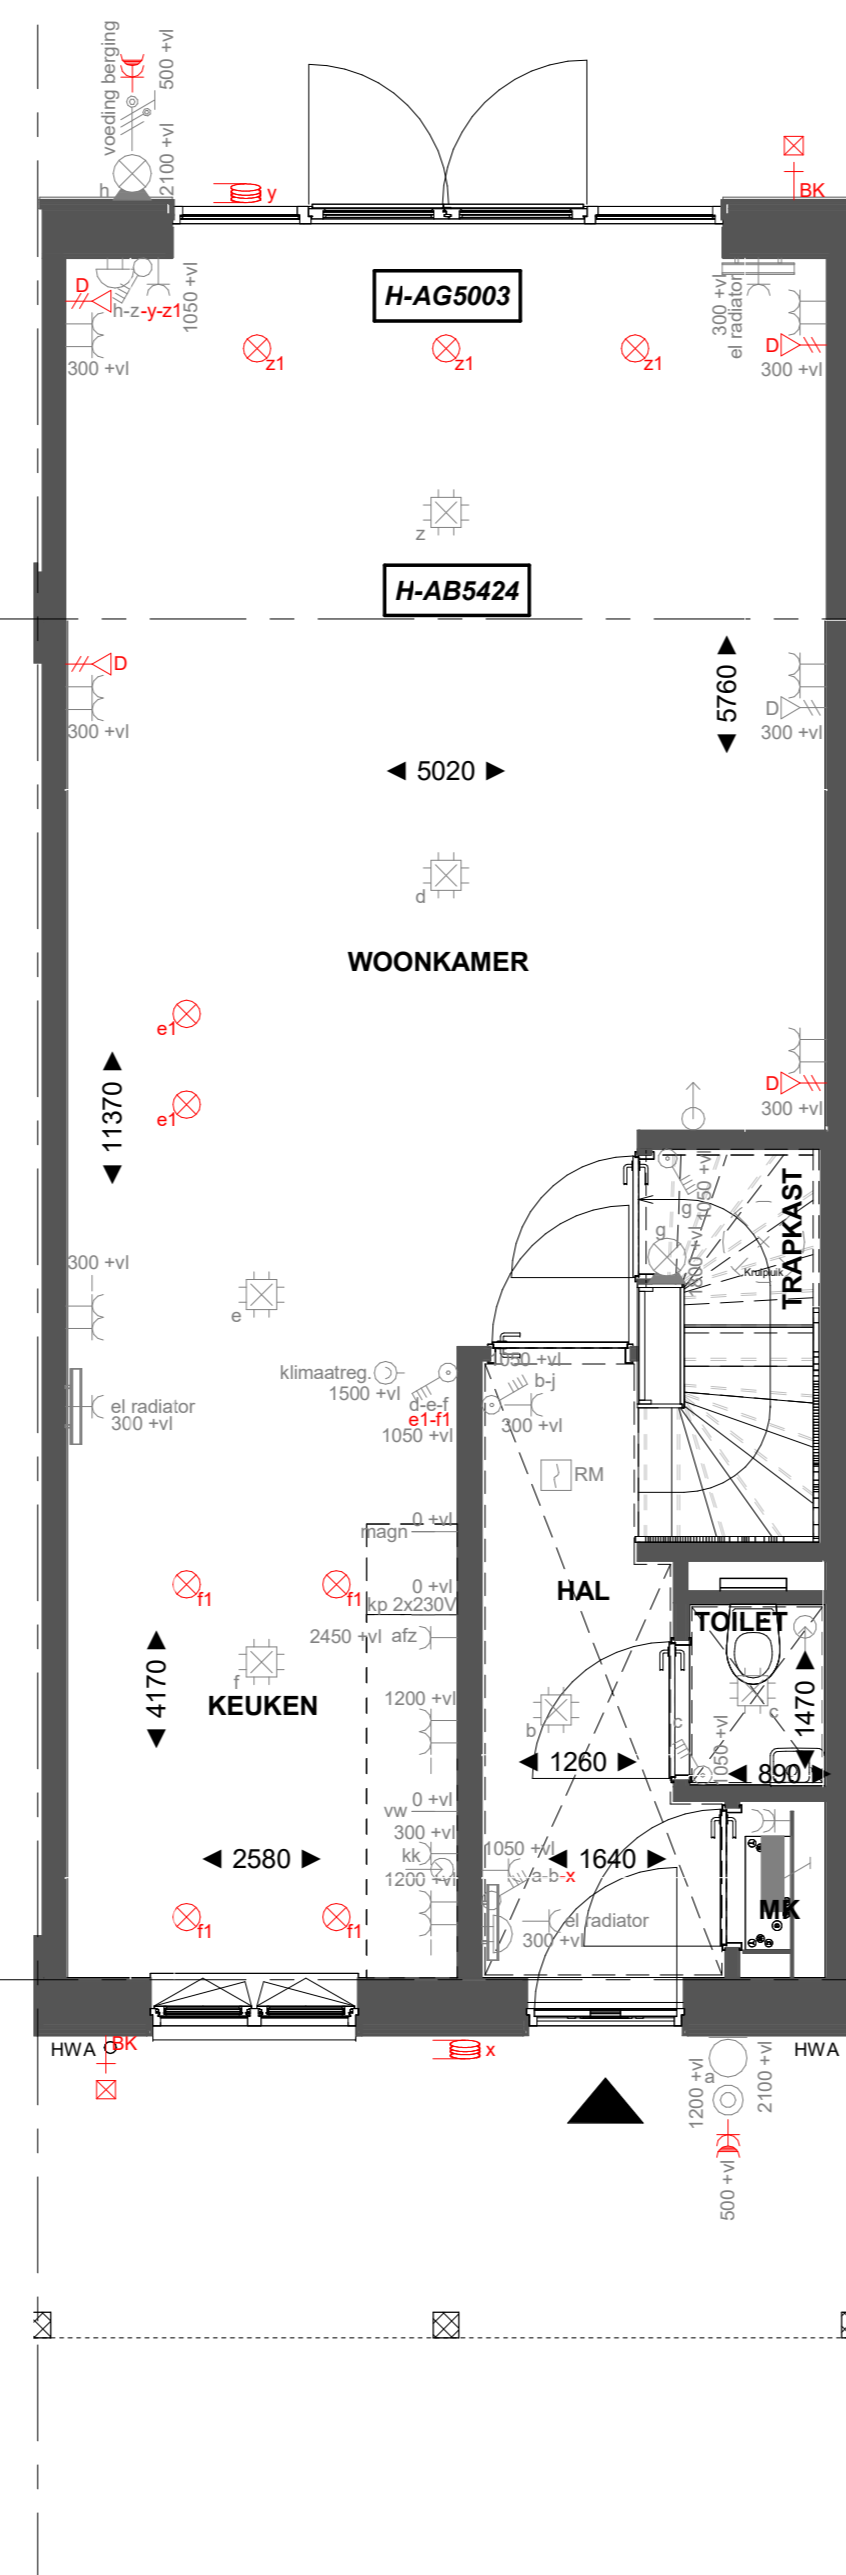

Basis

Begane grond

H-AB5424

Begane grond

H-AB5424

Begane grond

Basis

Eerste verdieping

H-PL0103

Eerste verdieping

Aanbouw aan de achterzijde, over de volledige breedte lang 2400mm  
Achtergevel voorzien van dubbele opengaande deuren en 1 zijlicht

Aanbouw aan de achterzijde, over de volledige breedte lang 2400mm  
Achtergevel voorzien van dubbele opengaande deuren en 2 zijlichten

Samenvoegen van slaapkamer 1 en 3, deur slaapkamer 3 blijft gehandhaafd  
Verplaatsen binnenwand circa 500mm

Basis

Tweede verdieping

H-PL0202

Tweede verdieping

Basis

Tweede verdieping

H-PL0202

Tweede verdieping

Tweede verdieping met overloop  
Dakraam zijgevel  
Dakraam achtergevel

Tweede verdieping met overloop  
Dakraam zijgevel  
Dakraam zijgevel