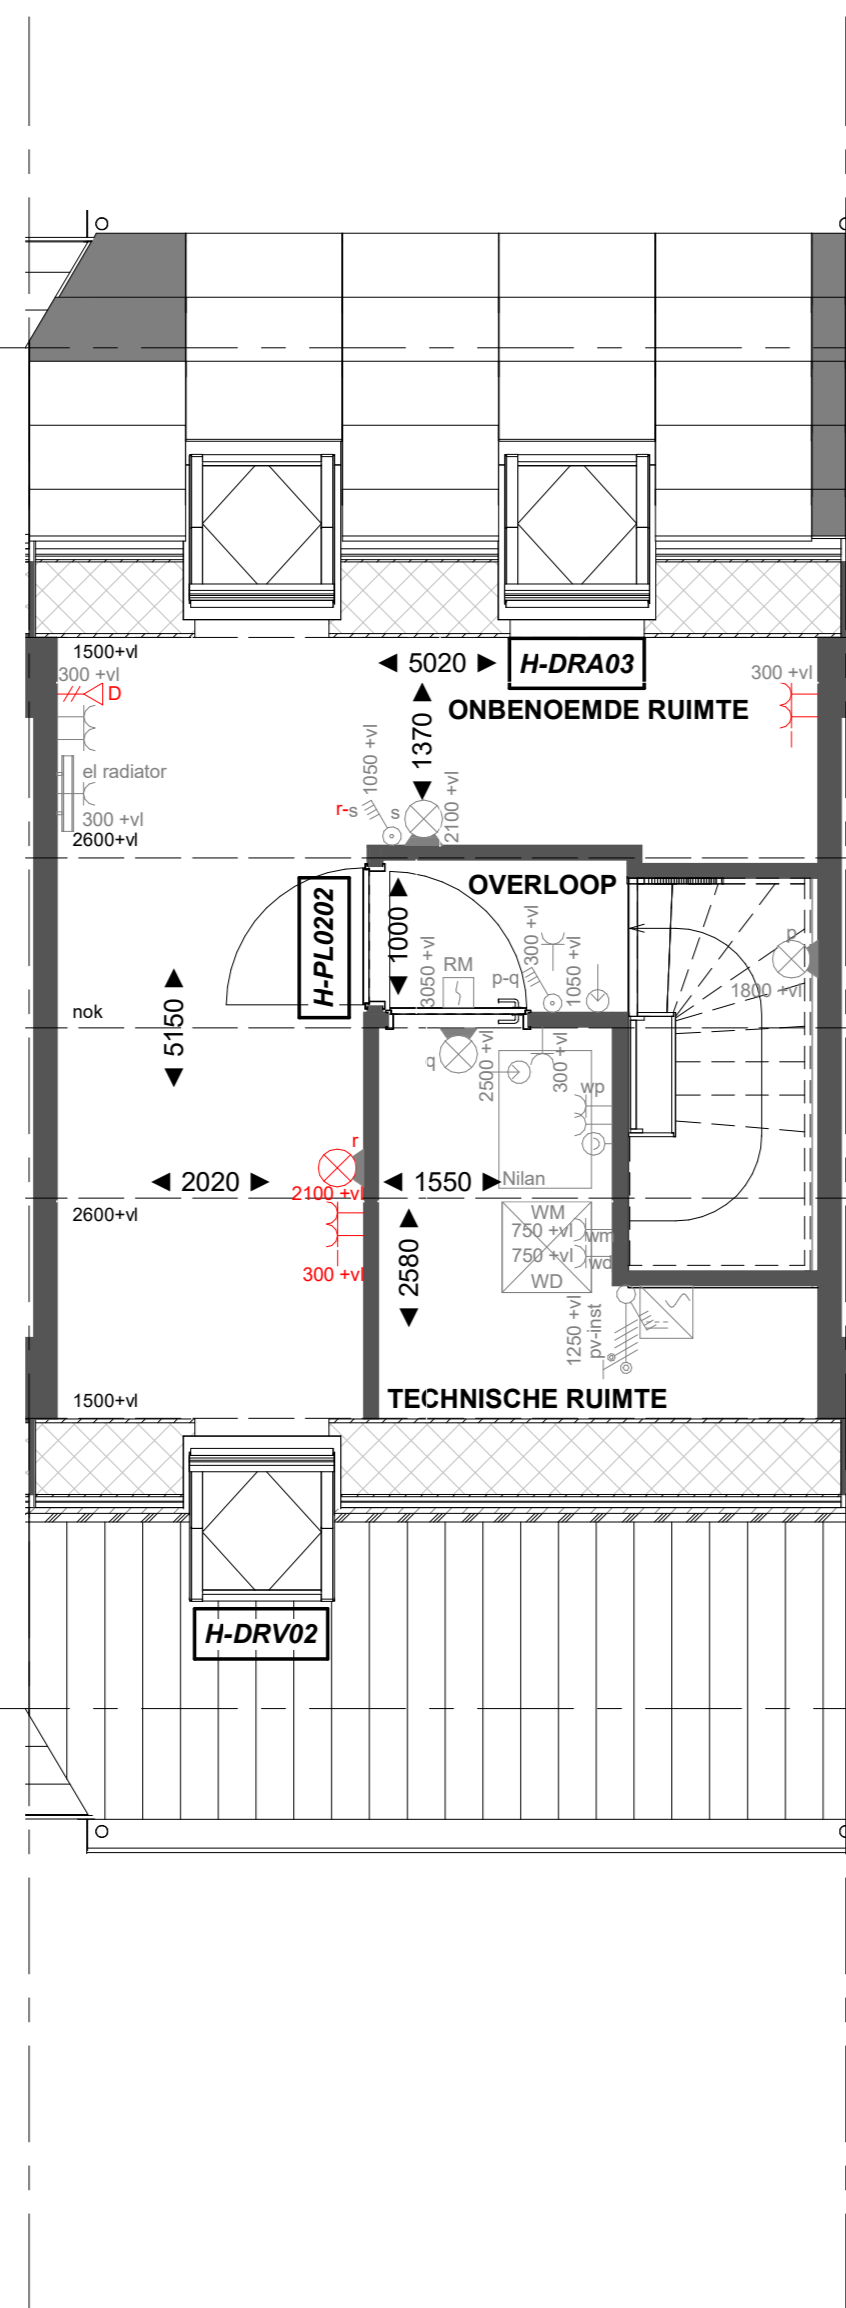

Basis

Begane grond

H-AB5424

Begane grond

H-AB5424

Begane grond

Basis

Eerste verdieping

H-PL0103

Eerste verdieping

Aanbouw aan de achterzijde, over de volledige breedte lang 2400mm  
Achtergevel voorzien van dubbele opengaande deuren en 1 zijlicht

Aanbouw aan de achterzijde, over de volledige breedte lang 2400mm  
Achtergevel voorzien van dubbele opengaande deuren en 2 zijlichten

Samenvoegen van slaapkamer 1 en 3, deur slaapkamer 3 blijft gehandhaafd  
Verplaatsen binnenwand circa 500mm

Basis

Tweede verdieping

H-PL0202

Tweede verdieping

Basis

Tweede verdieping

H-PL0202

Tweede verdieping

Tweede verdieping met overloop  
Dakraam zijgevel  
Dakraam achtergevel

Tweede verdieping met overloop  
Dakraam zijgevel  
Dakraam zijgevel