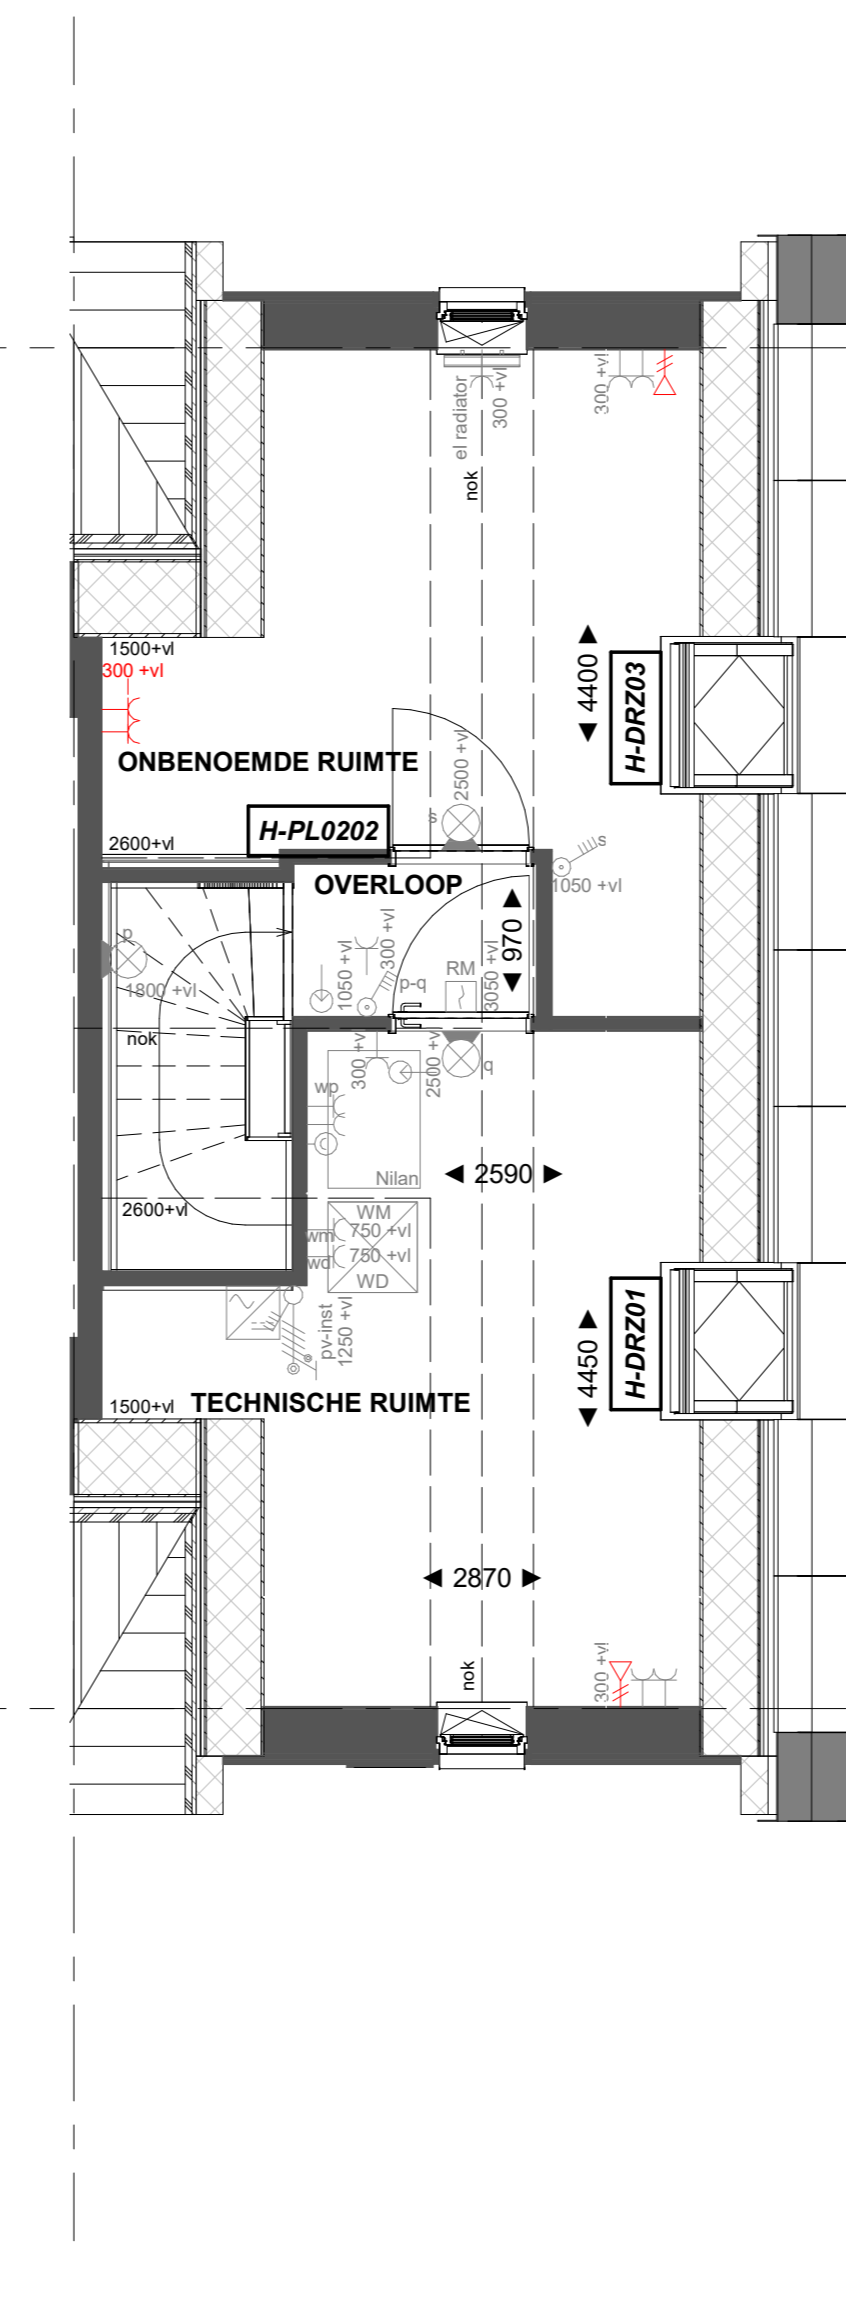

Basis

Begane grond

H-AB5424

Begane grond

H-AB5424

Begane grond

Basis

Eerste verdieping

H-PL0103

Eerste verdieping

Aanbouw aan de achterzijde, over de volledige breedte lang 2400mm  
Achtergevel voorzien van dubbele opengaande deuren en 1 zijlicht

Aanbouw aan de achterzijde, over de volledige breedte lang 2400mm  
Achtergevel voorzien van dubbele opengaande deuren en 2 zijlichten

Samenvoegen van slaapkamer 1 en 3, deur slaapkamer 3 blijft gehandhaafd  
Verplaatsen binnenwand circa 500mm

Basis

Tweede verdieping

H-PL0202

Tweede verdieping

Basis

Tweede verdieping

H-PL0202

Tweede verdieping

Tweede verdieping met overloop  
Dakraam zijgevel  
Dakraam achtergevel

Tweede verdieping met overloop  
Dakraam zijgevel  
Dakraam zijgevel