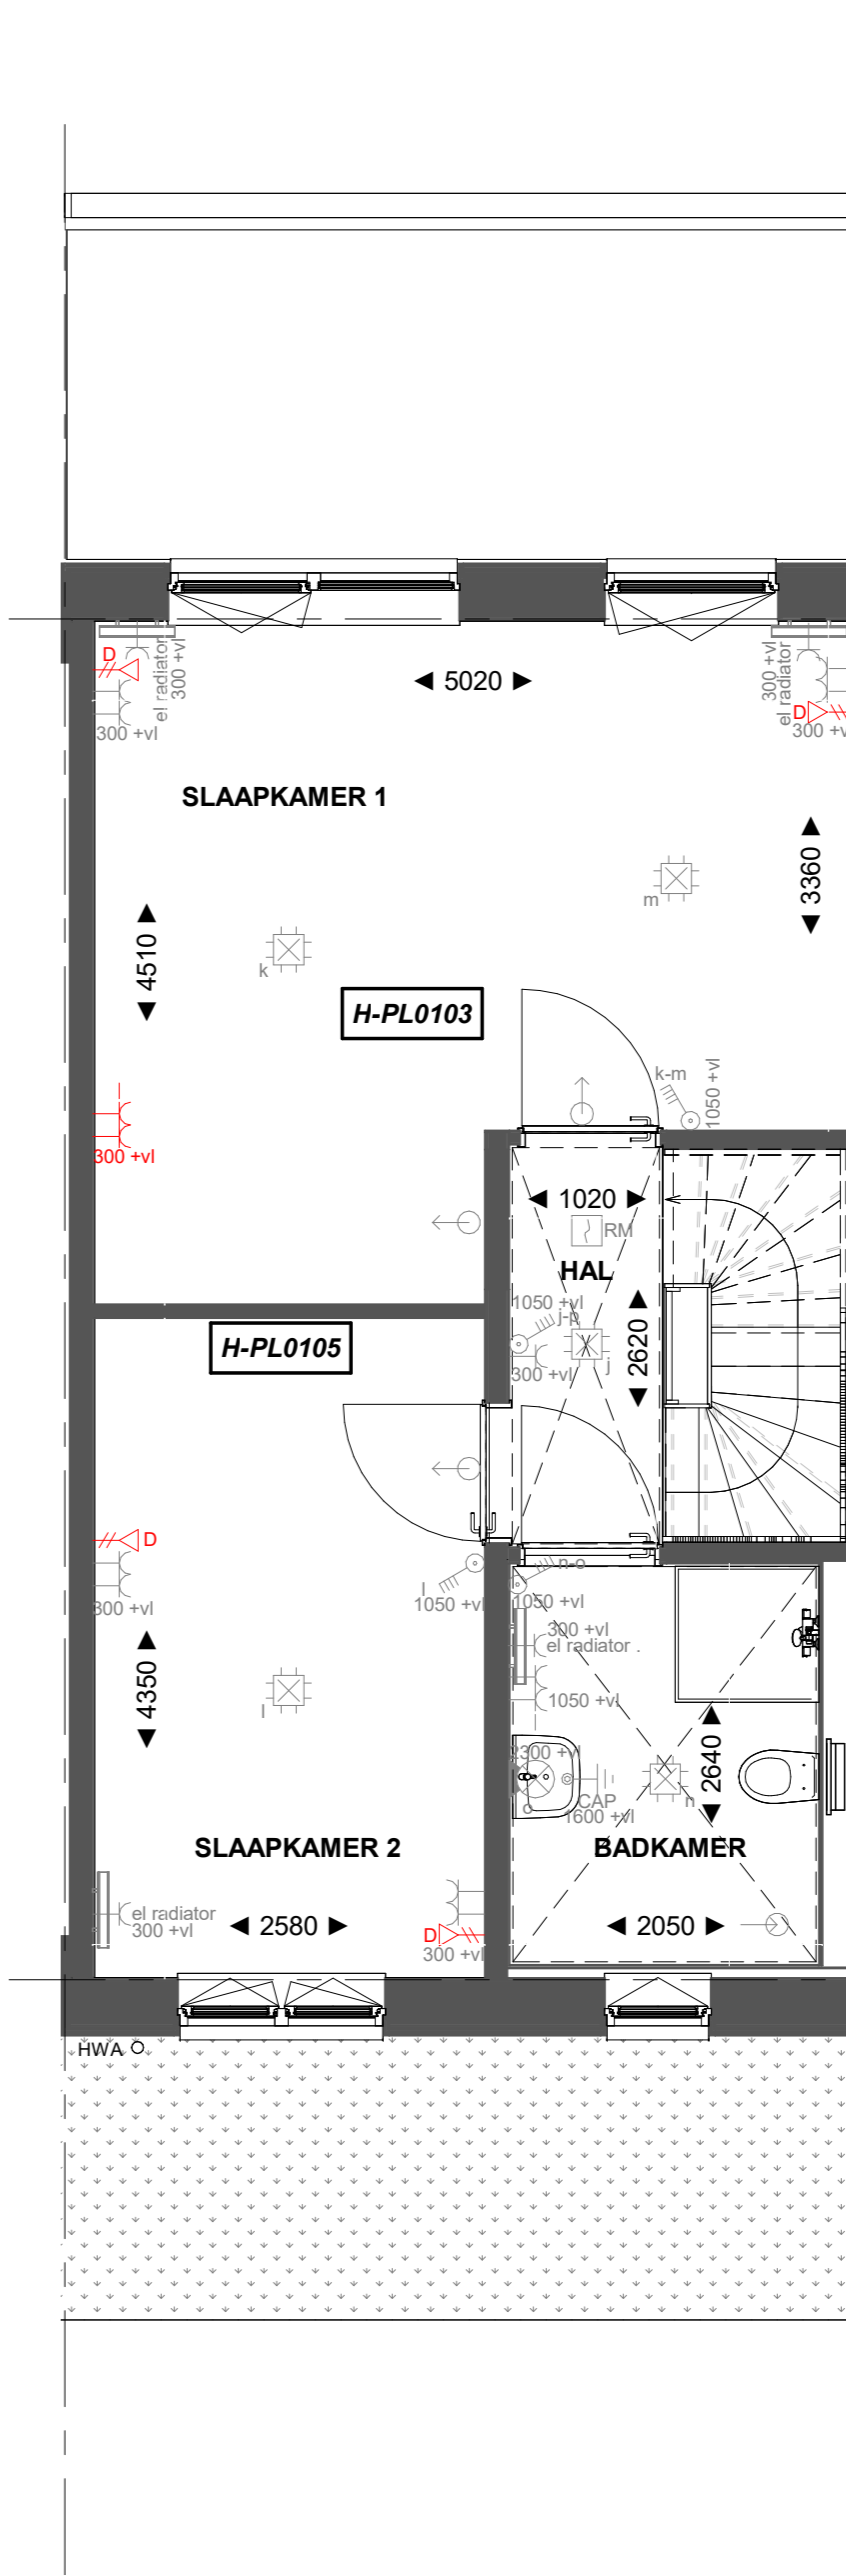

Basis

Begane grond

H-AB5424

Begane grond

H-AB5424

Begane grond

Basis

Eerste verdieping

H-PL0103

Eerste verdieping

Aanbouw aan de achterzijde, over de volledige breedte lang 2400mm  
Achtergevel voorzien van dubbele opengaande deuren en 1 zijlicht

Aanbouw aan de achterzijde, over de volledige breedte lang 2400mm  
Achtergevel voorzien van dubbele opengaande deuren en 2 zijlichten

Samenvoegen van slaapkamer 1 en 3, deur slaapkamer 3 blijft gehandhaafd  
Verplaatsen binnenwand circa 500mm

Basis

Tweede verdieping

H-PL0202

Tweede verdieping

Basis

Tweede verdieping

H-PL0202