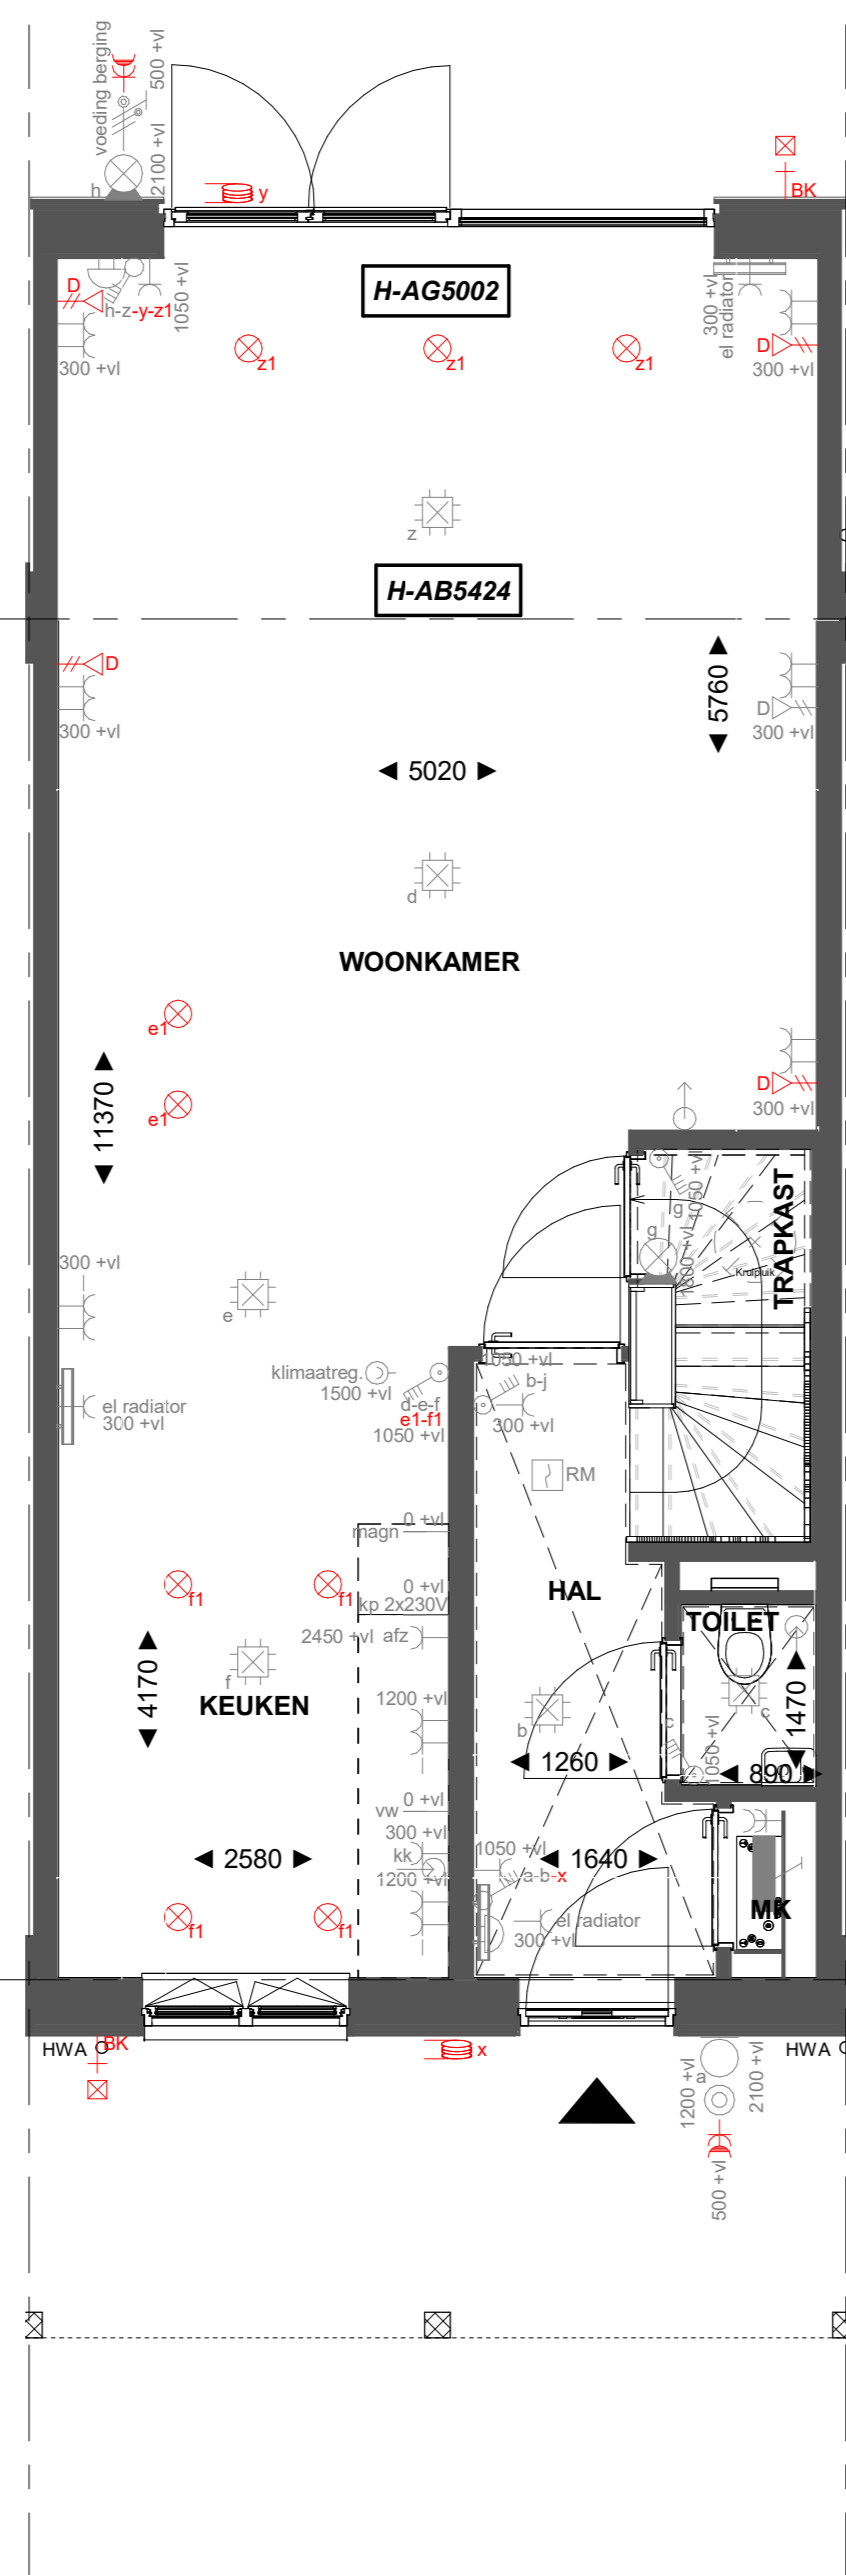

Basis

Begane grond

H-AB5424

Begane grond

H-AB5424

Begane grond

Basis

Eerste verdieping

H-PL0103

Eerste verdieping

Aanbouw aan de achterzijde, over de volledige breedte lang 2400mm  
Achtergevel voorzien van dubbele opengaande deuren en 1 zijlicht

Aanbouw aan de achterzijde, over de volledige breedte lang 2400mm  
Achtergevel voorzien van dubbele opengaande deuren en 2 zijlichten

Samenvoegen van slaapkamer 1 en 3, deur slaapkamer 3 blijft gehandhaafd  
Verplaatsen binnenwand circa 500mm

Basis

Tweede verdieping

H-PL0202

Tweede verdieping

Basis

Tweede verdieping

H-PL0202

Tweede verdieping

Tweede verdieping met overloop  
Dakraam zijgevel  
Dakraam achtergevel

Tweede verdieping met overloop  
Dakraam zijgevel  
Dakraam zijgevel