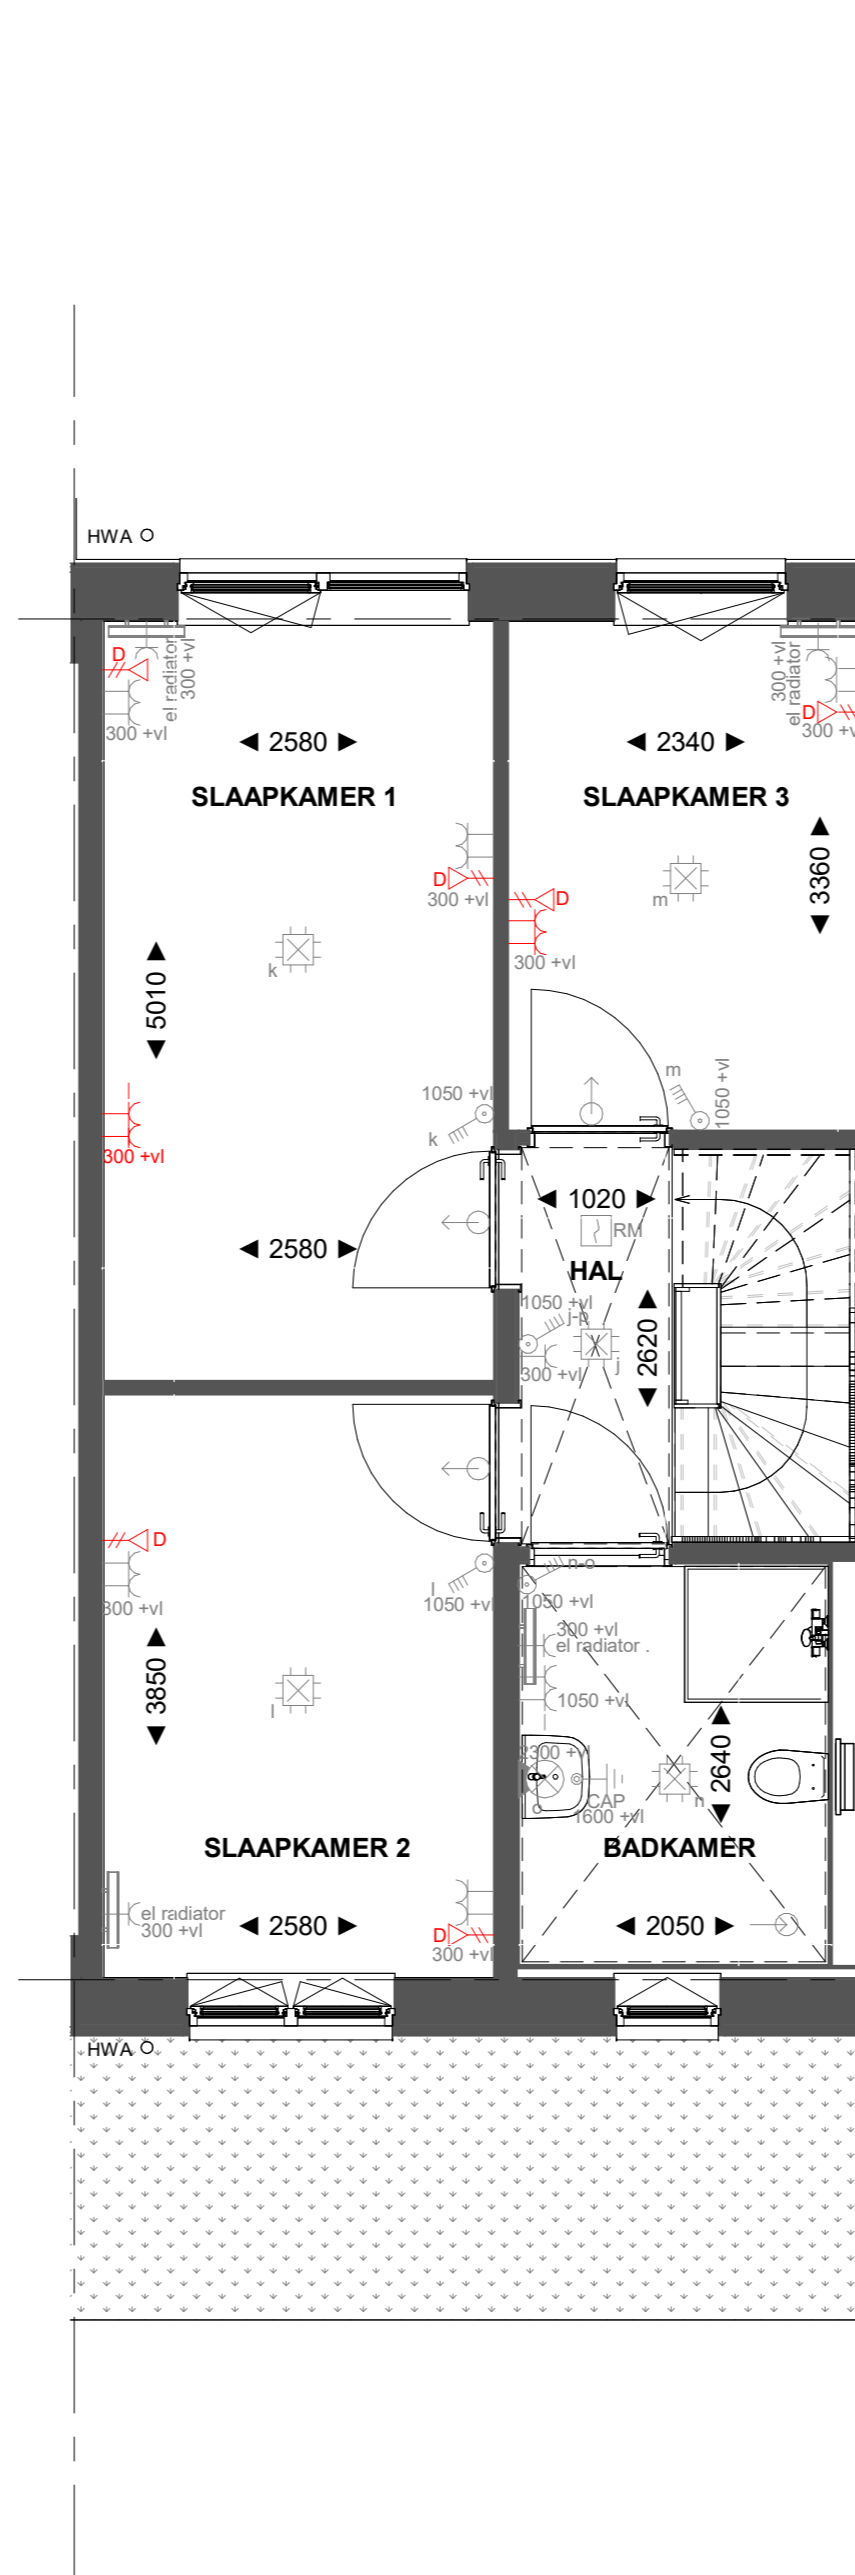

Basis

Eerste verdieping