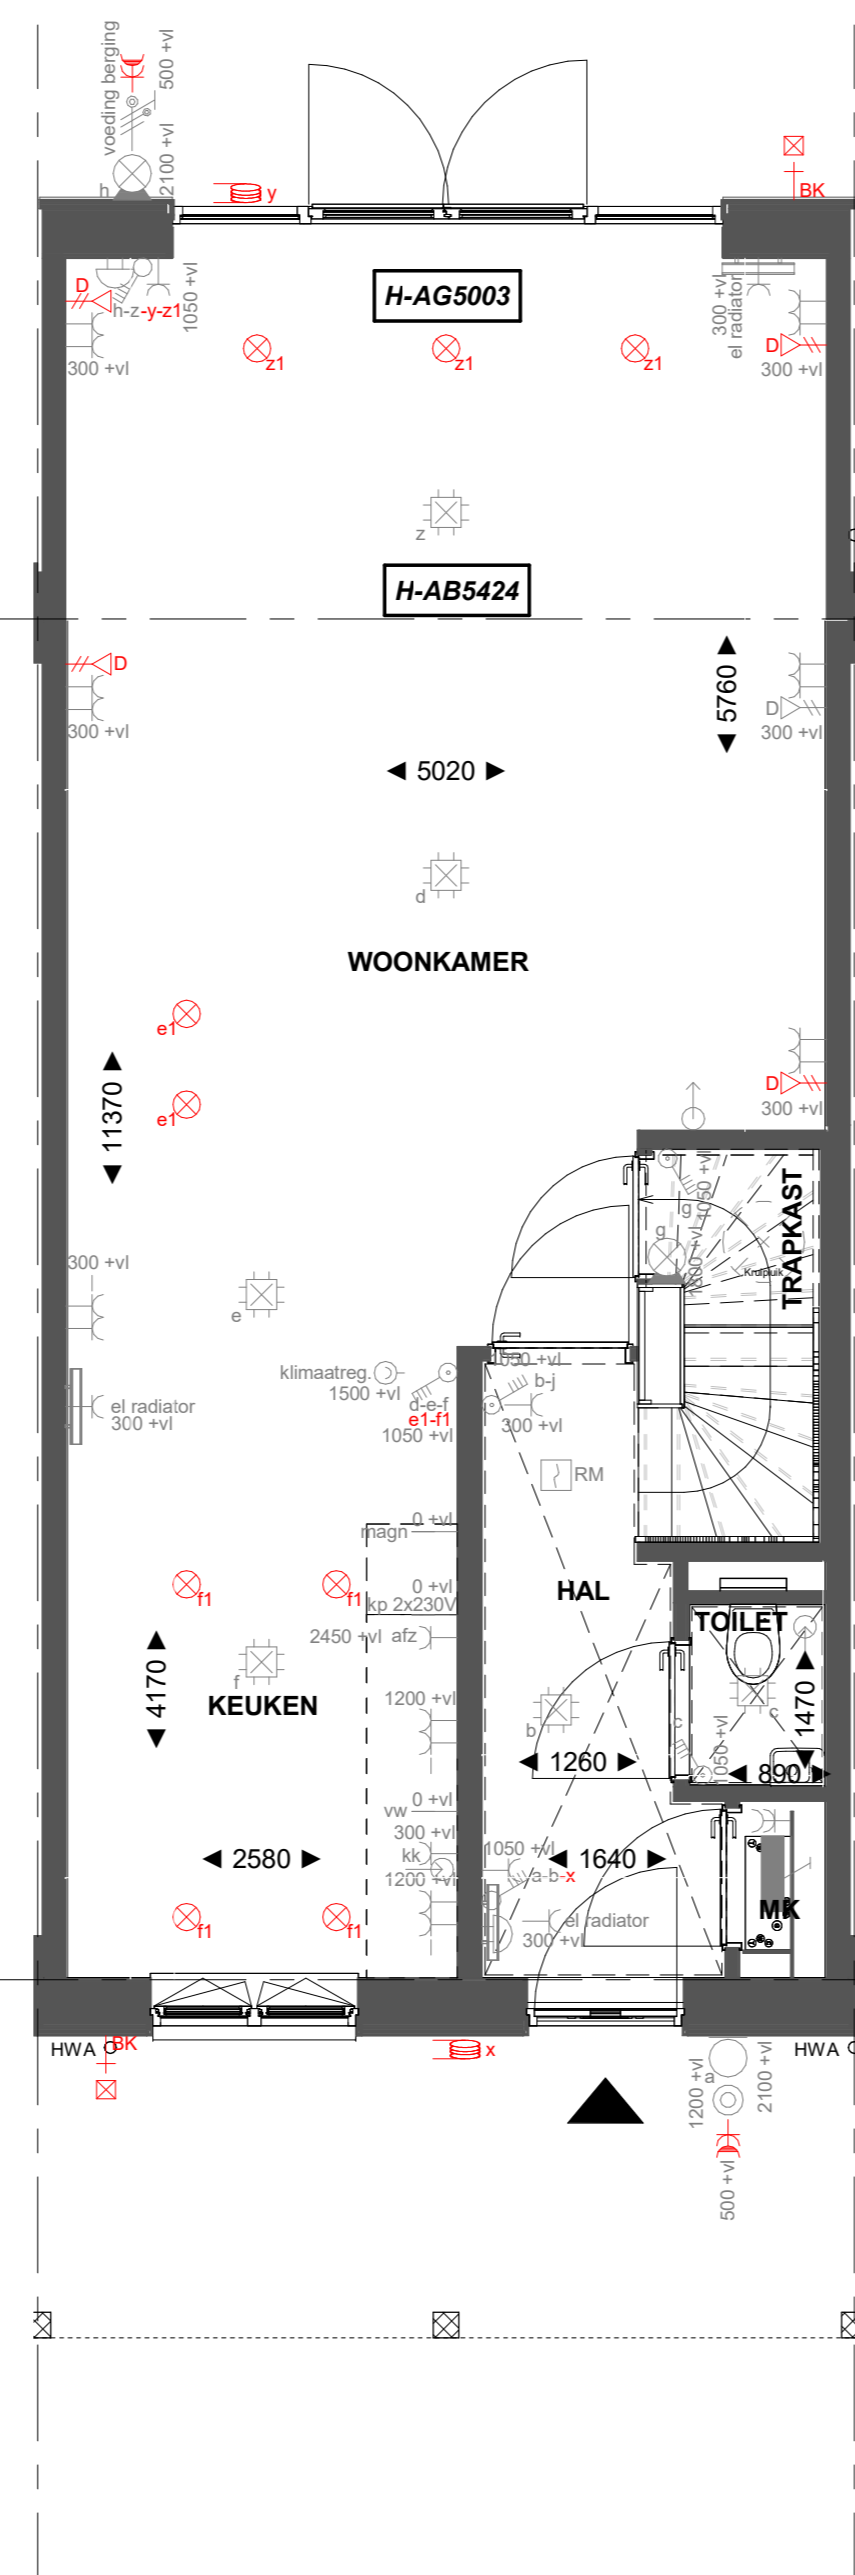

H-AB5424

Begane grond