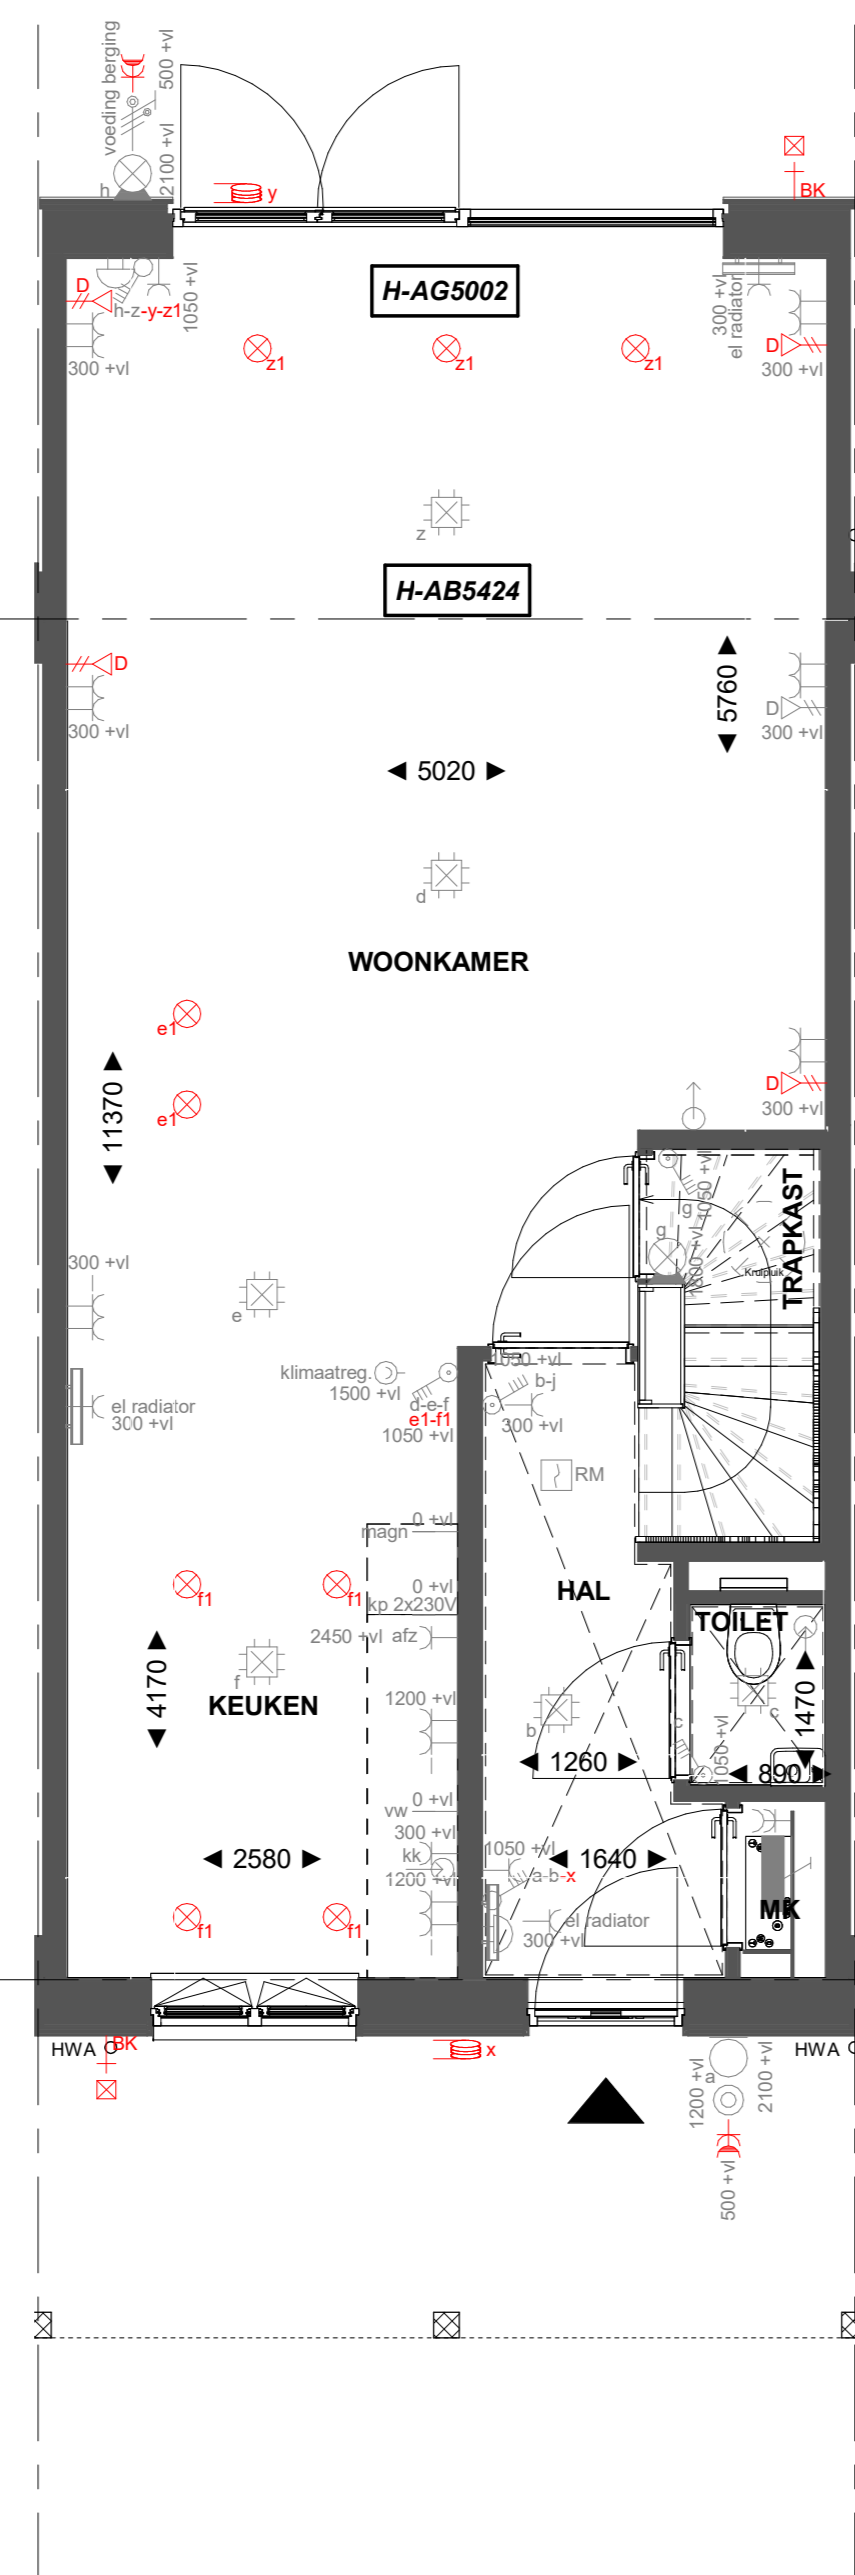

H-AB5424

Aanbouw aan de achterzijde, over de volledige breedte lang 2400mm
H-AG5002 Achtergevel voorzien van dubbele opslaande deuren en 1 zijlicht

Begane grond