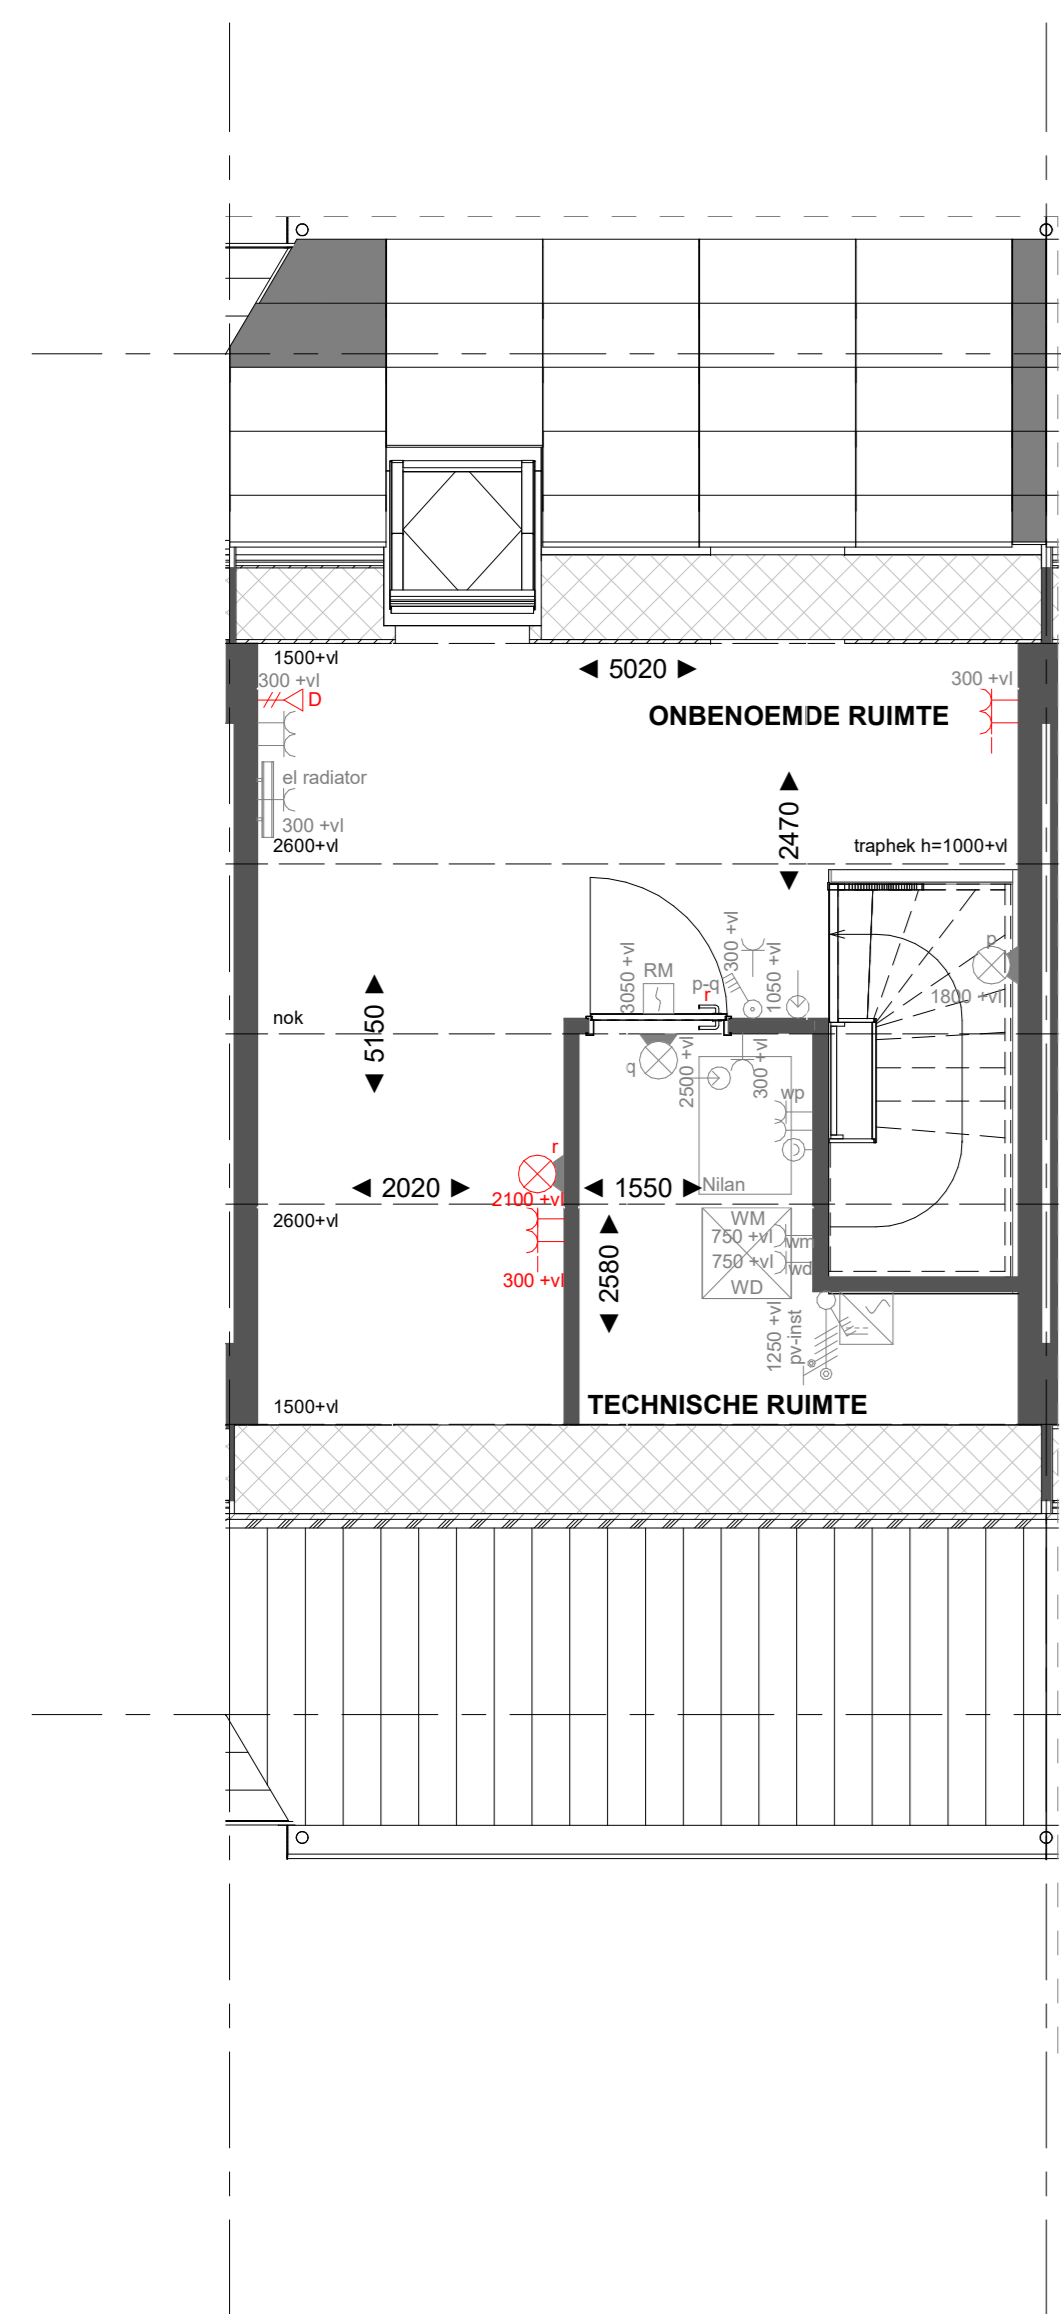

Basis

Tweede verdieping