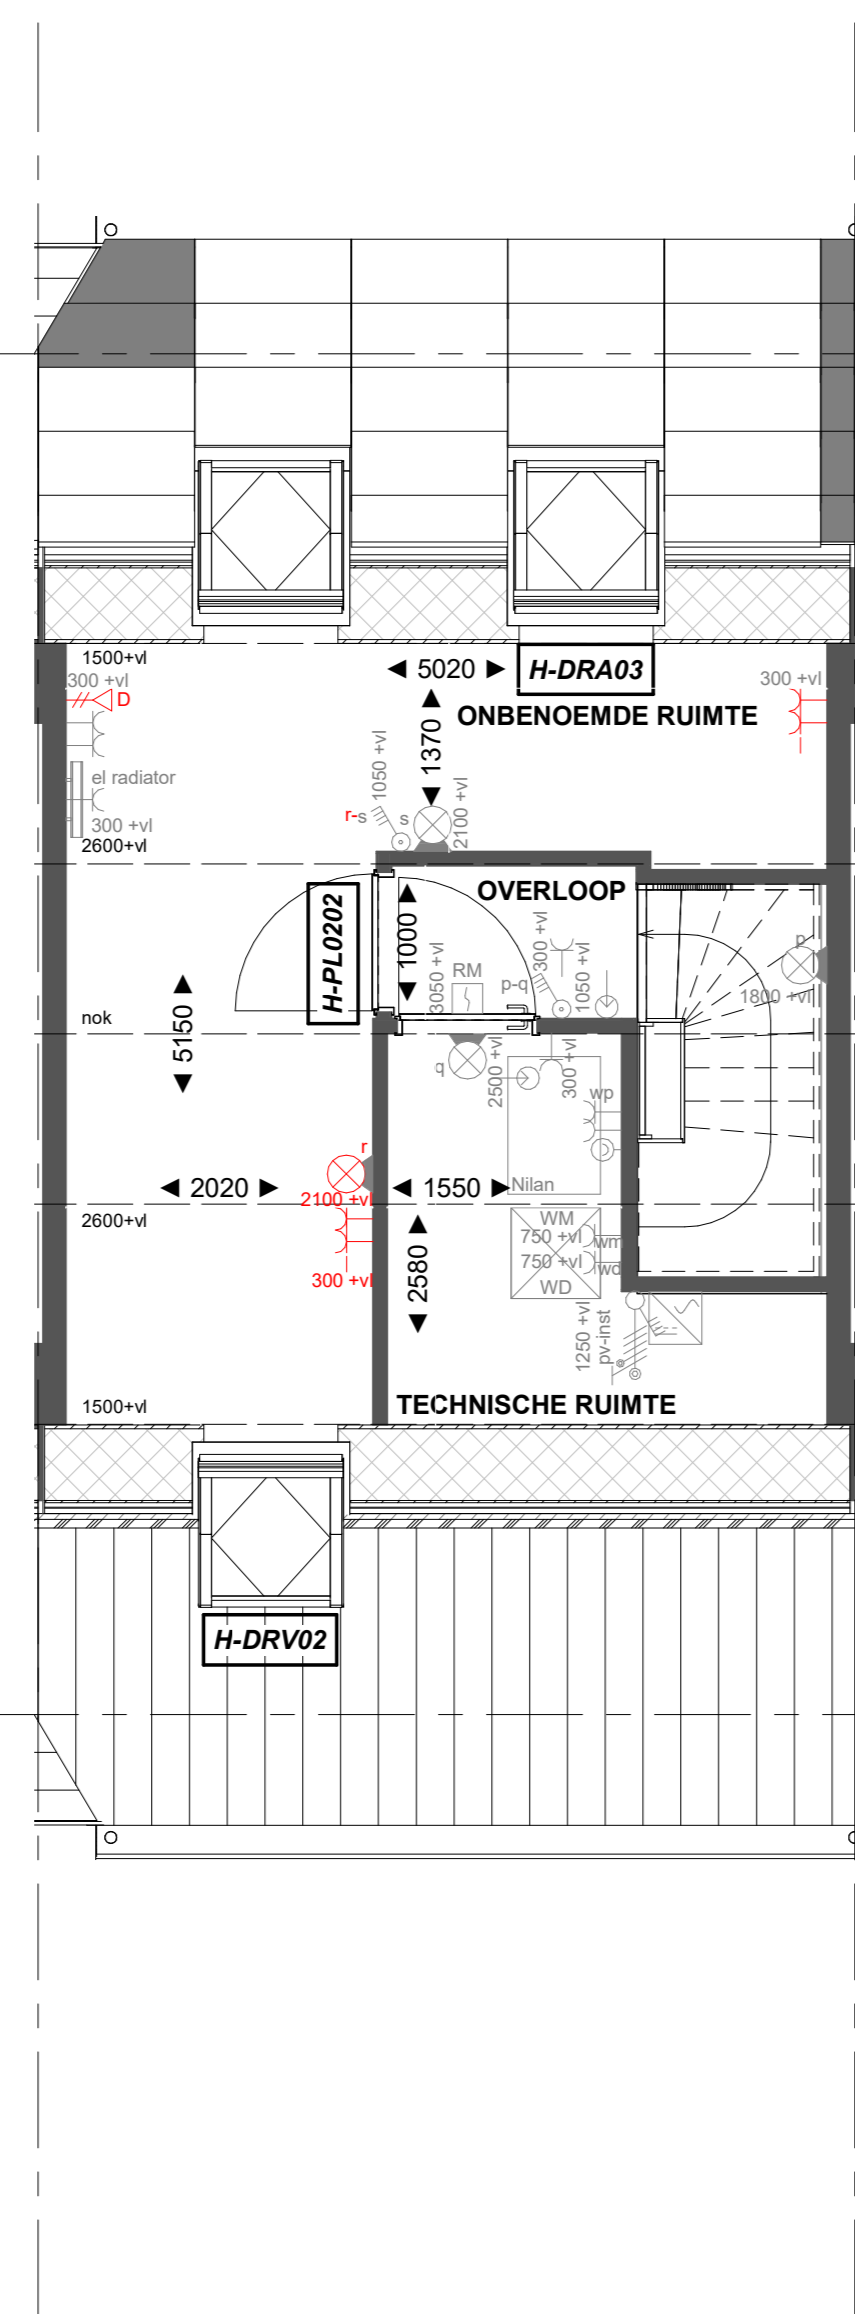

H-PL0202

Tweede verdieping