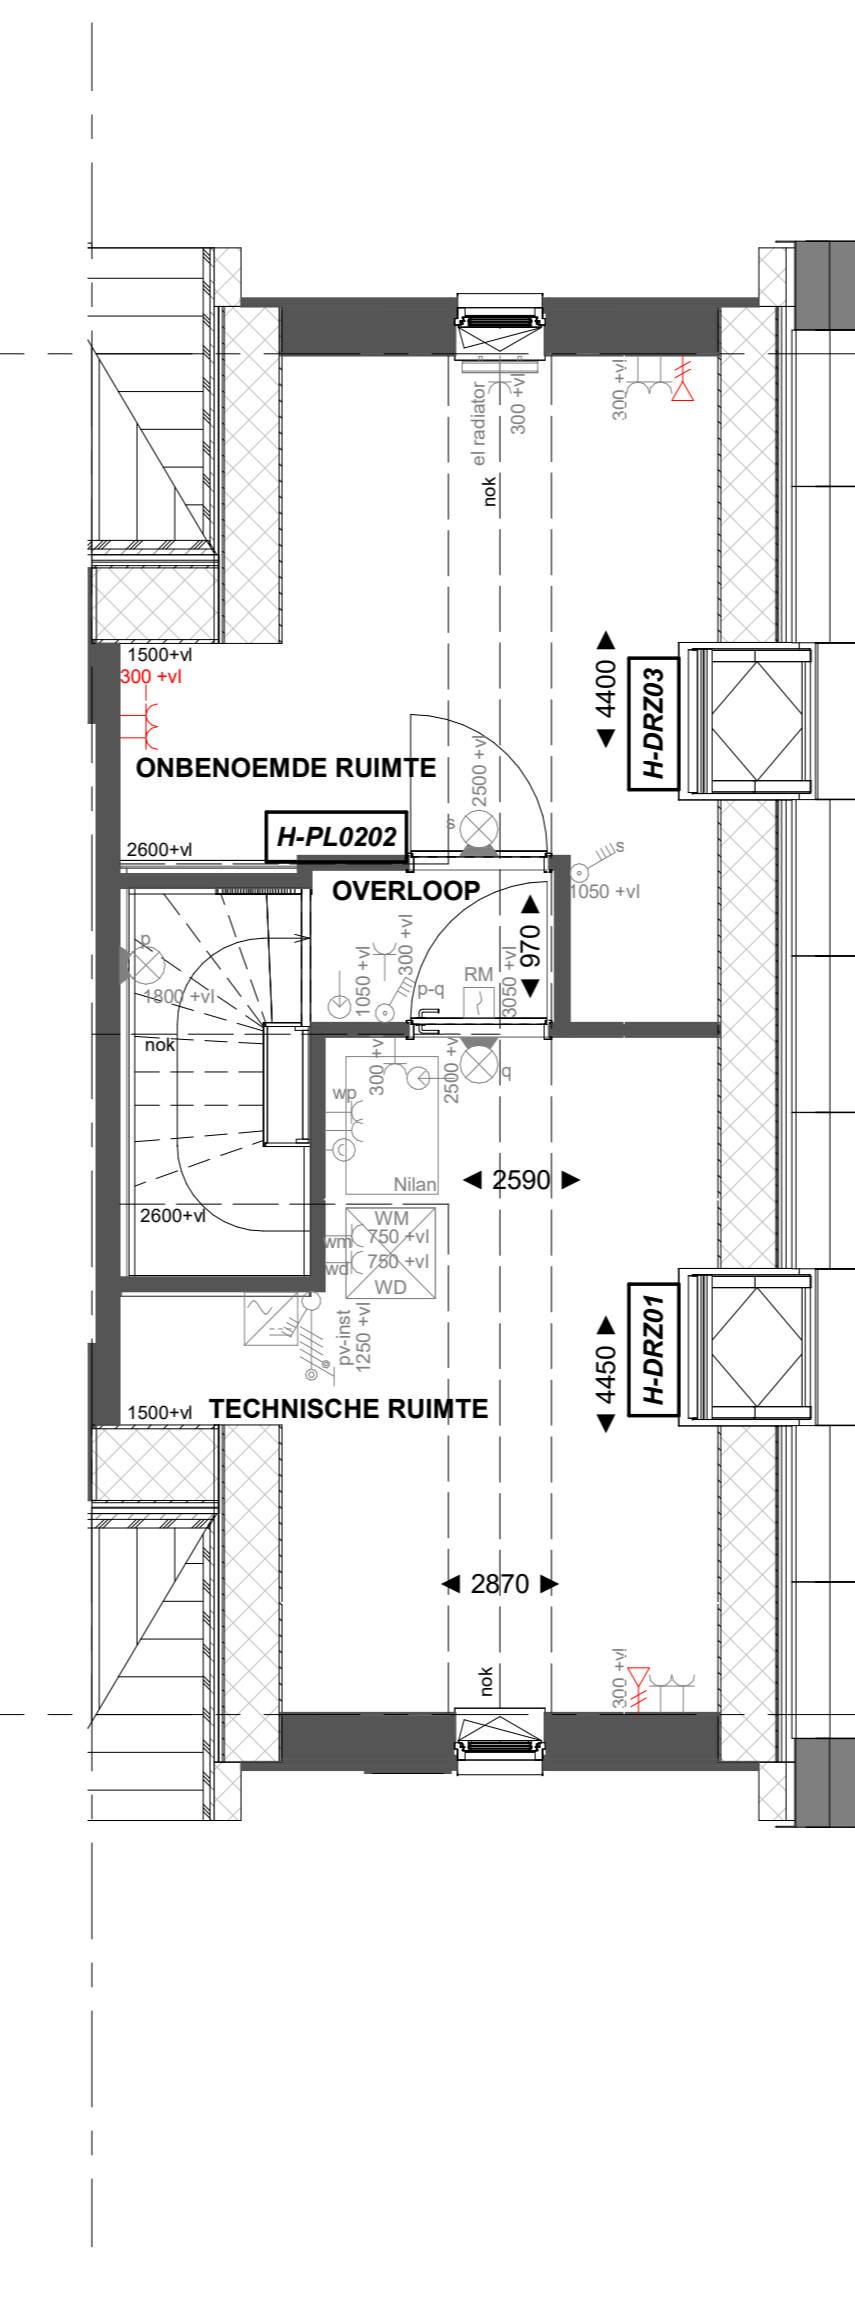

H-PL0202

Tweede verdieping