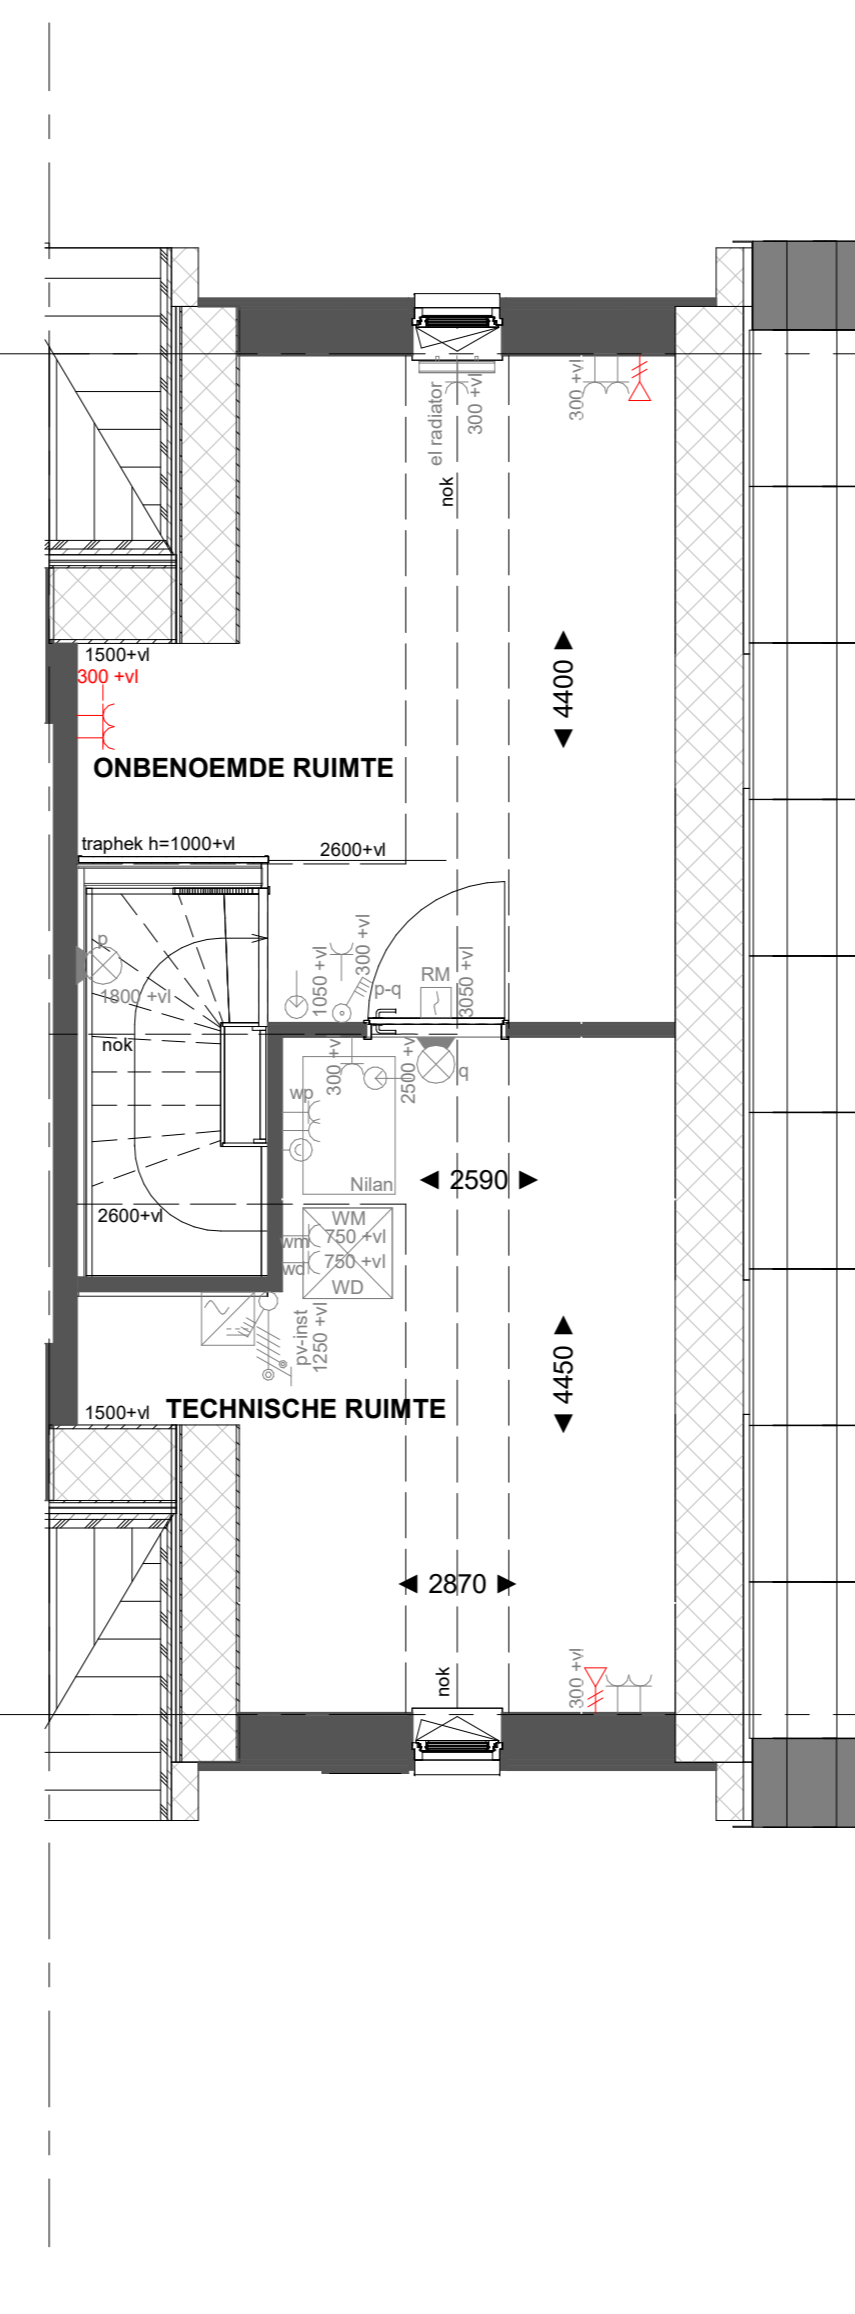

Basis

Tweede verdieping