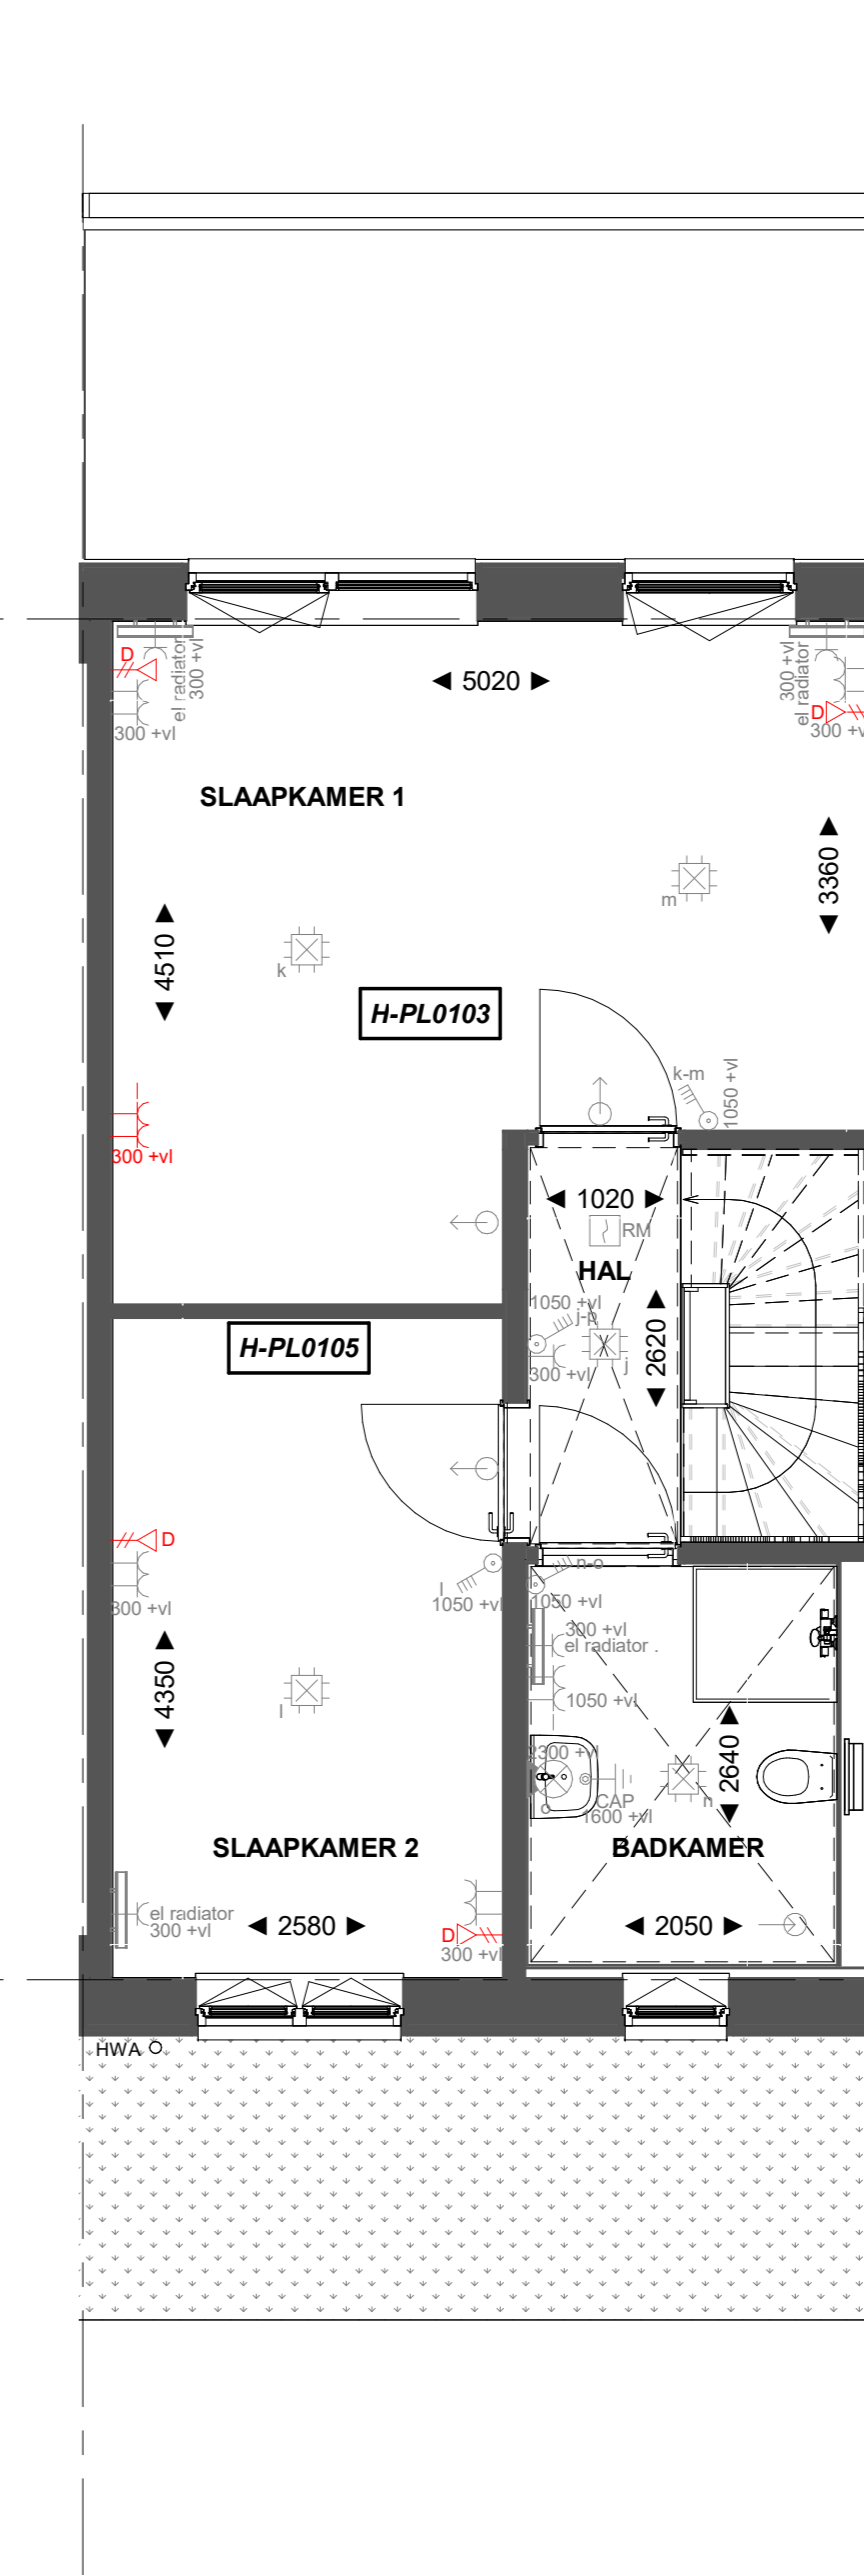

H-PL0103

Eerste verdieping