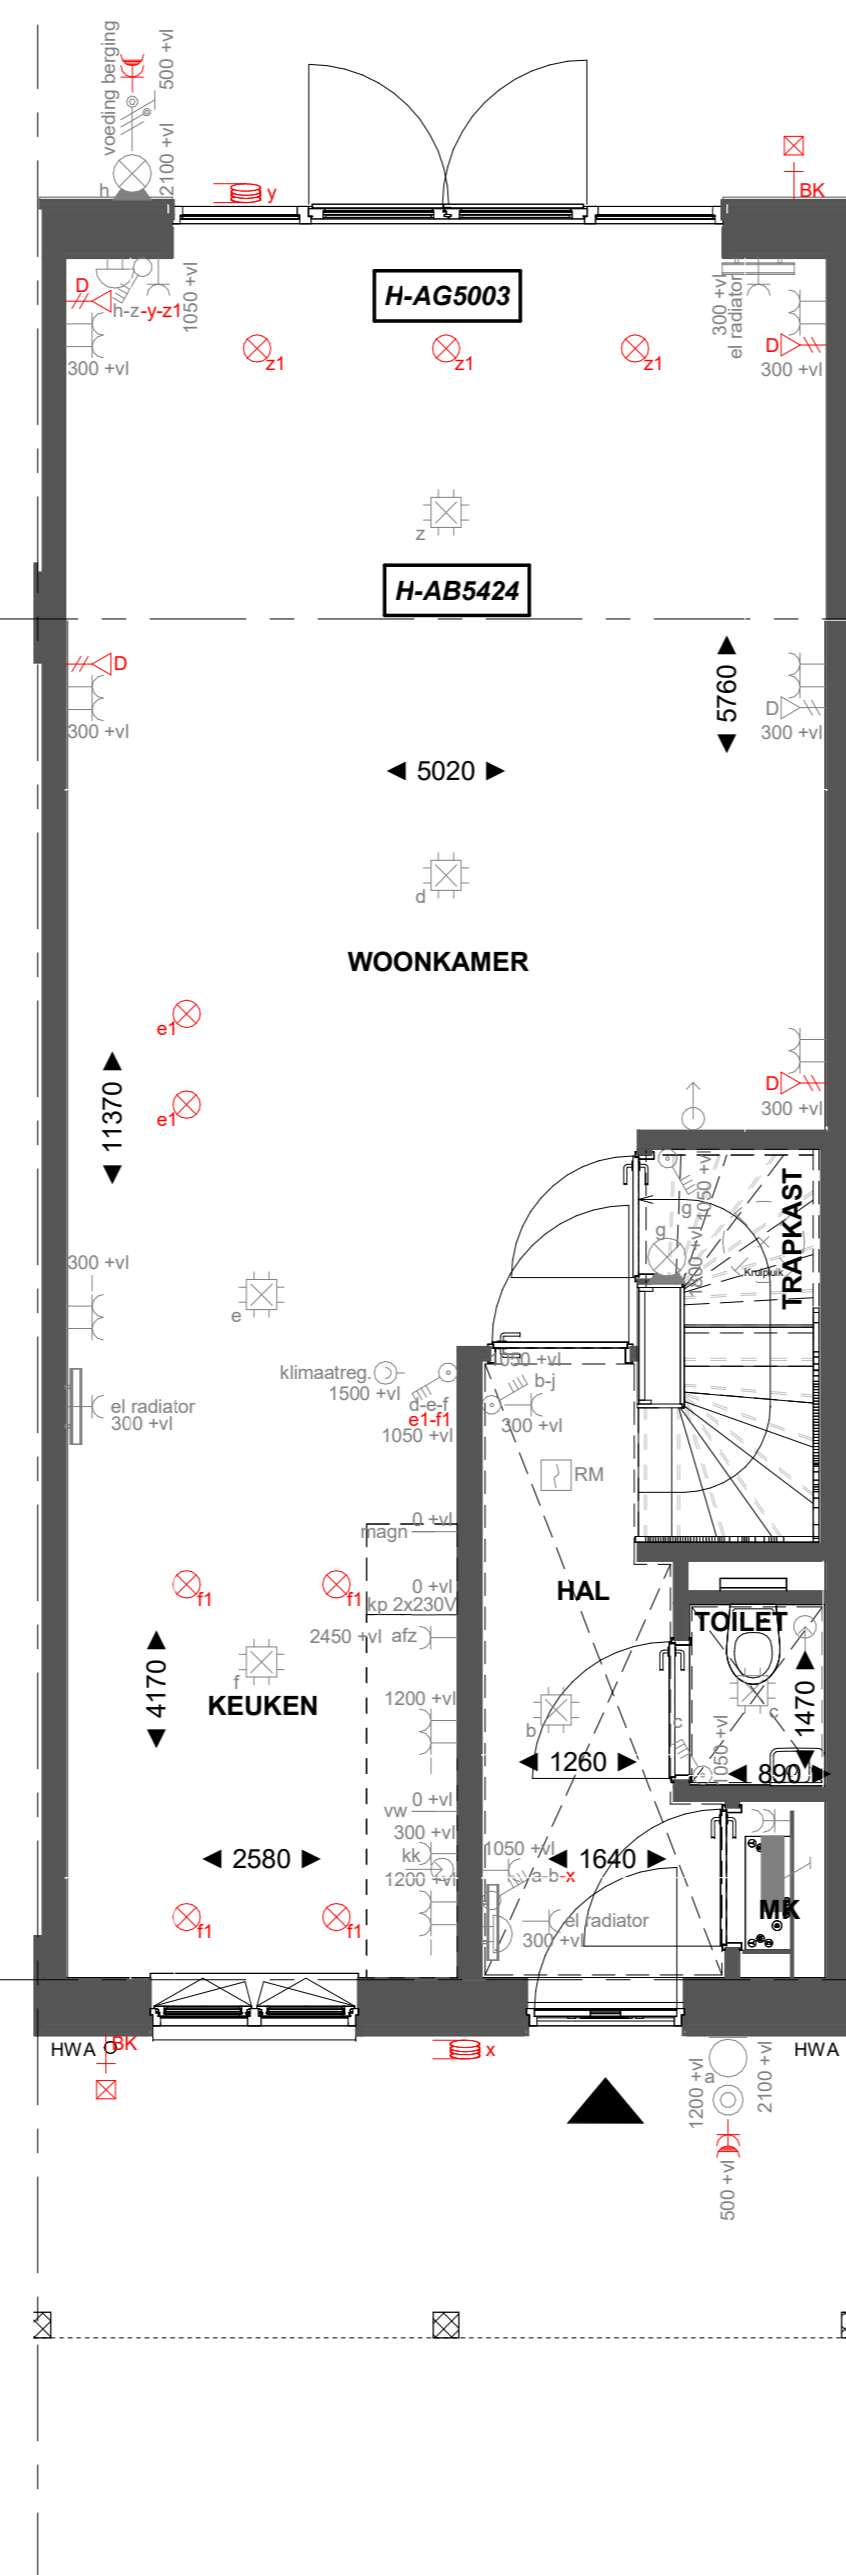

H-AB5424

Begane grond