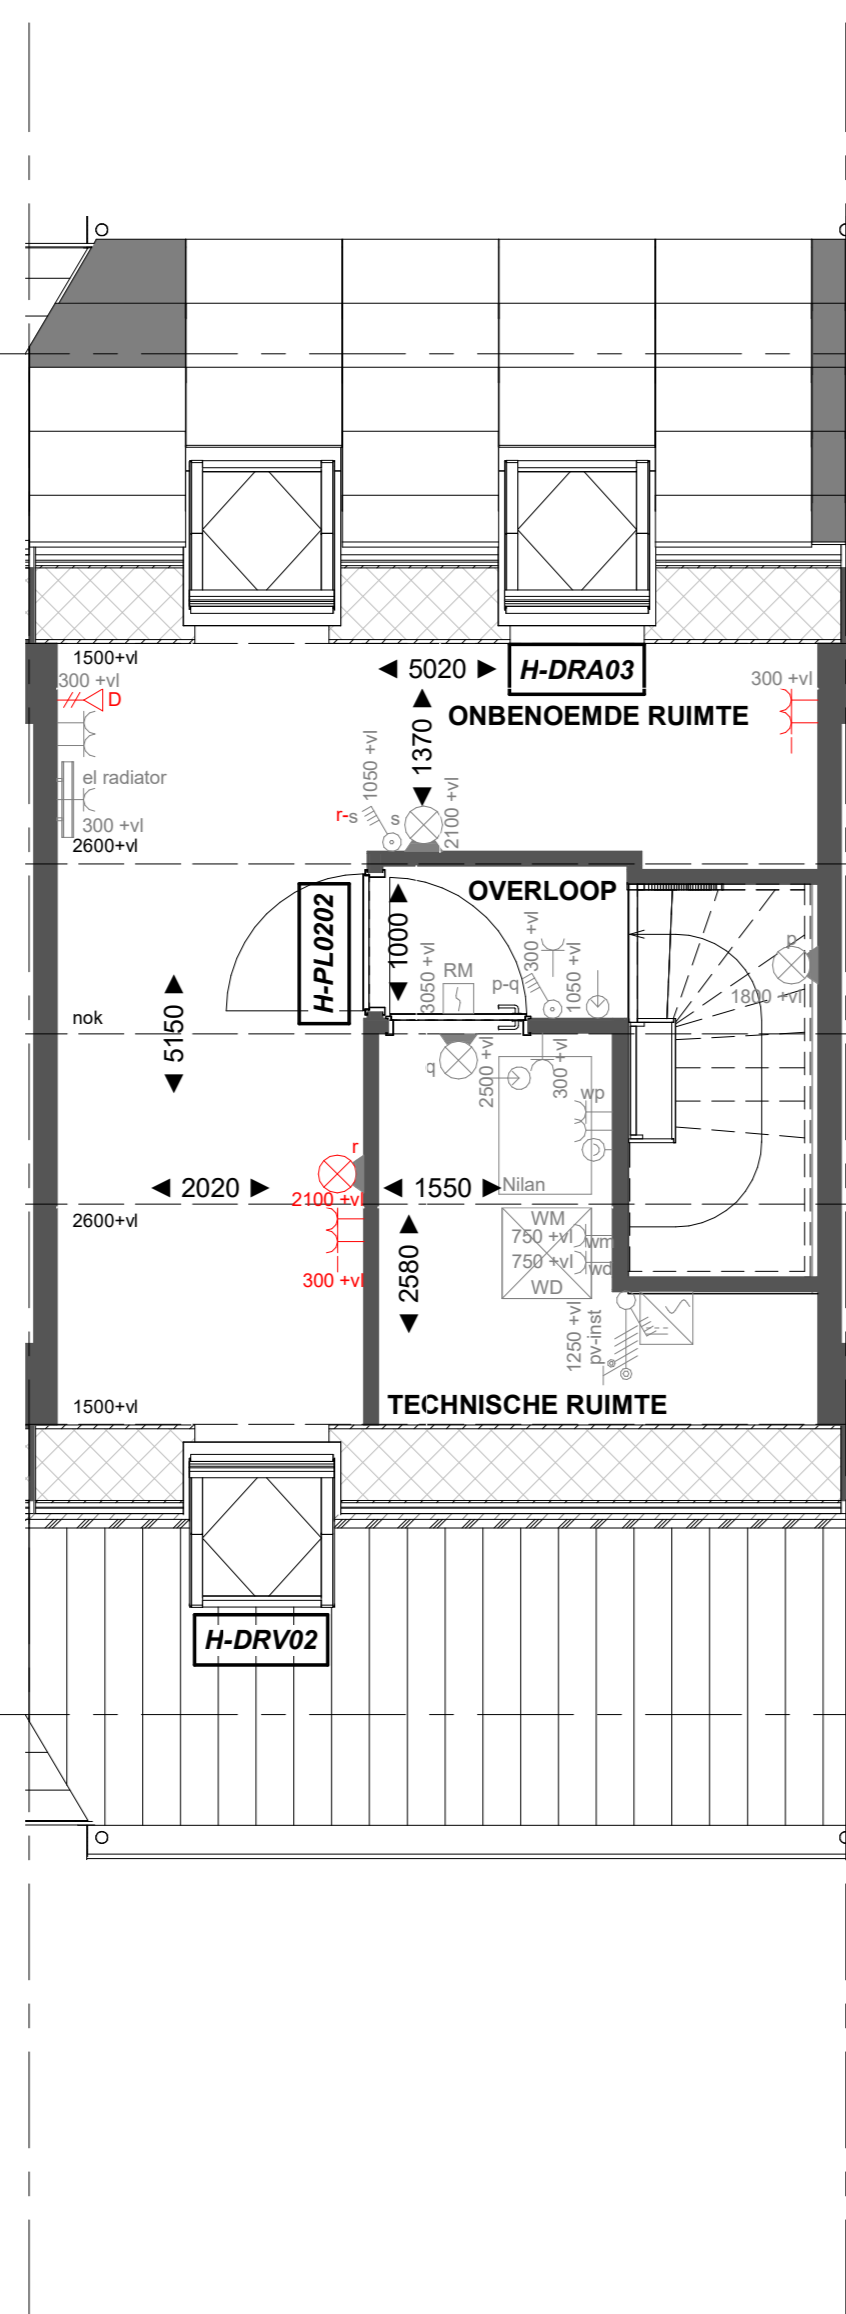

H-PL0202

Tweede verdieping met overloop
H-DRV02 Dakraam zijgevel
H-DRA03 Dakraam achtergevel

Tweede verdieping