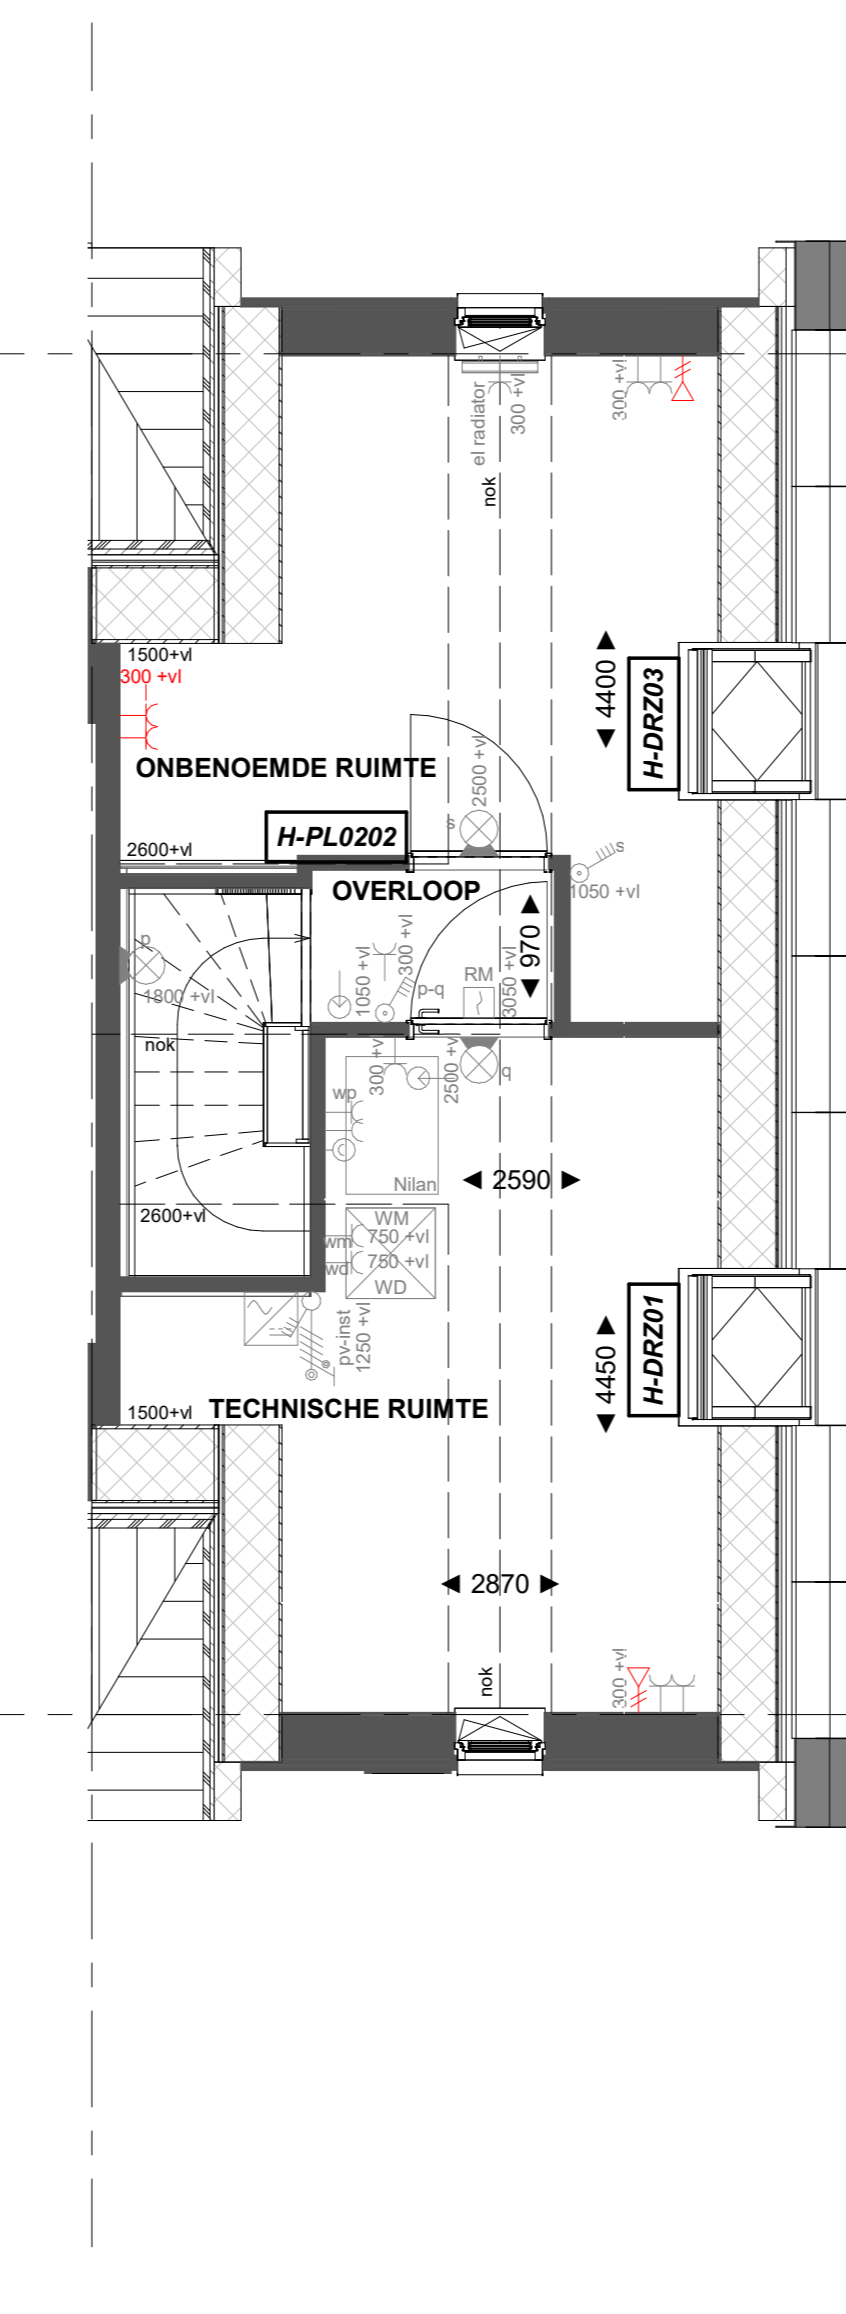

H-PL0202

Tweede verdieping met overloop
H-DRZ01 Dakraam zijgevel
H-DRZ03 Dakraam zijgevel

Tweede verdieping