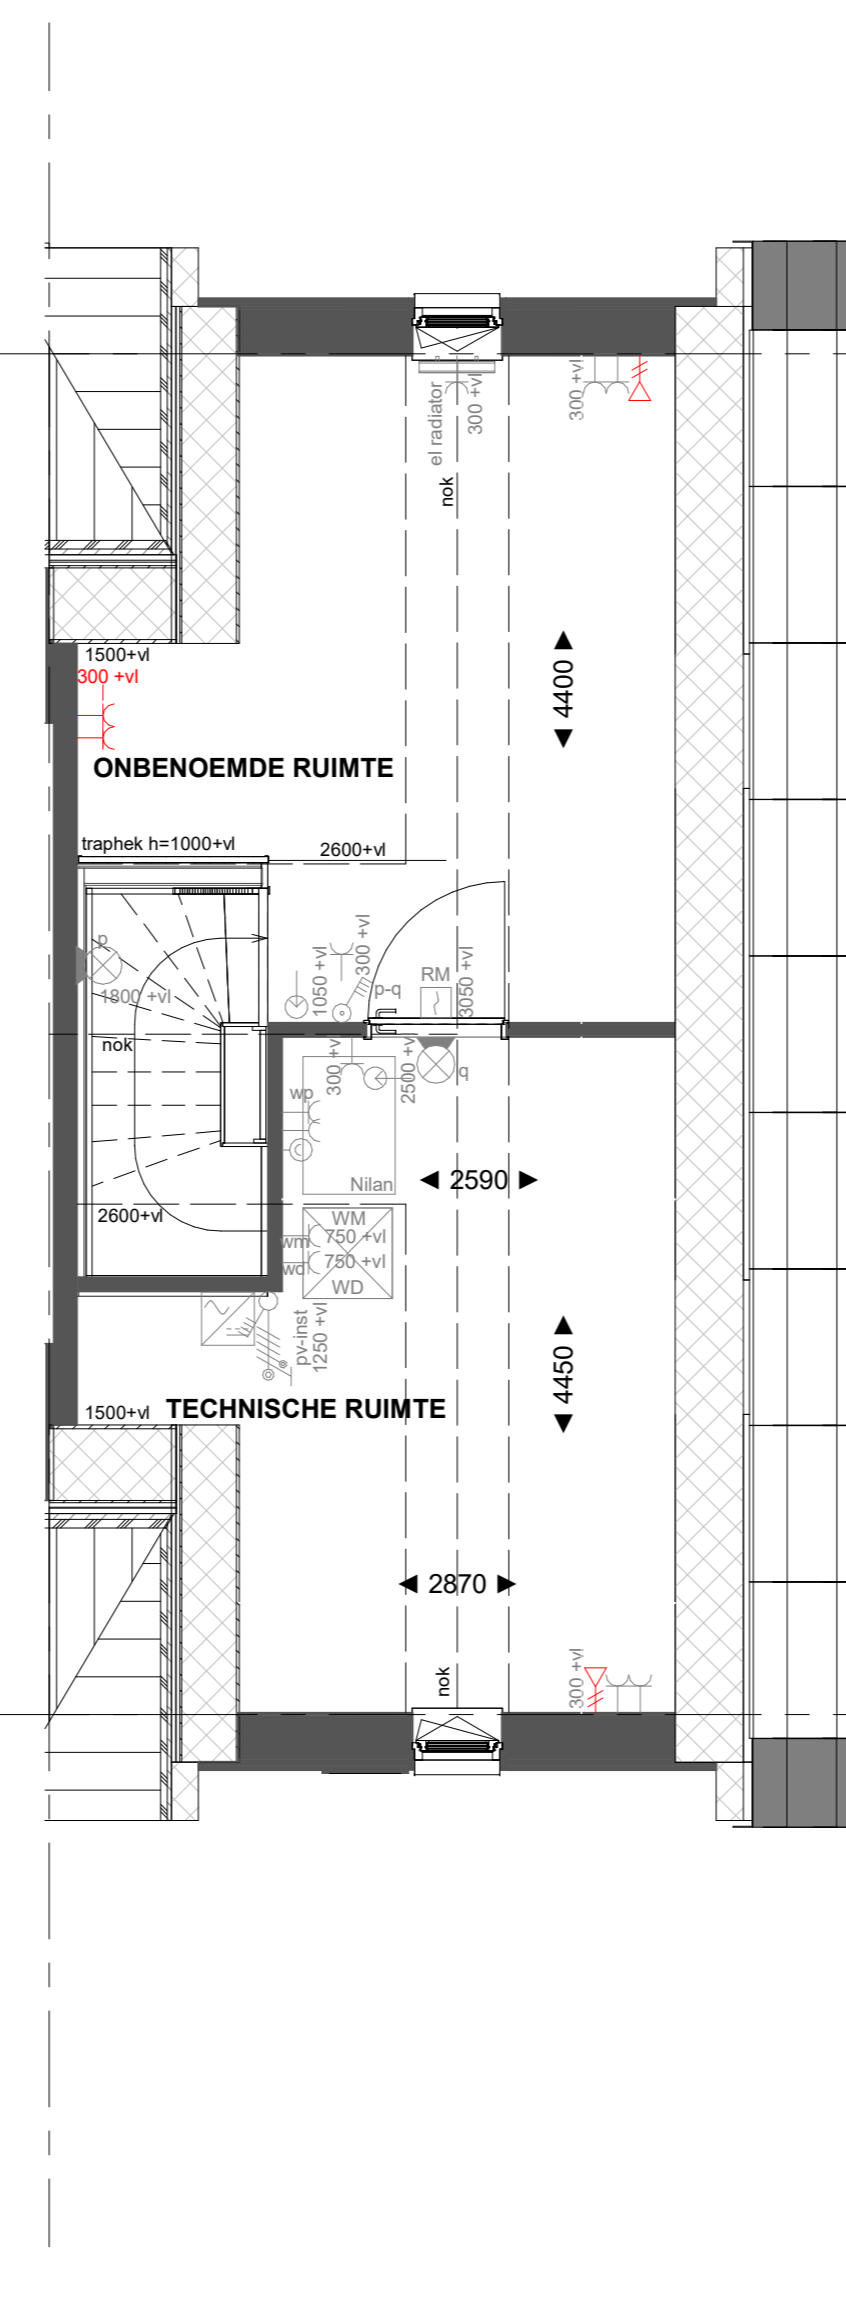

Basis

Tweede verdieping