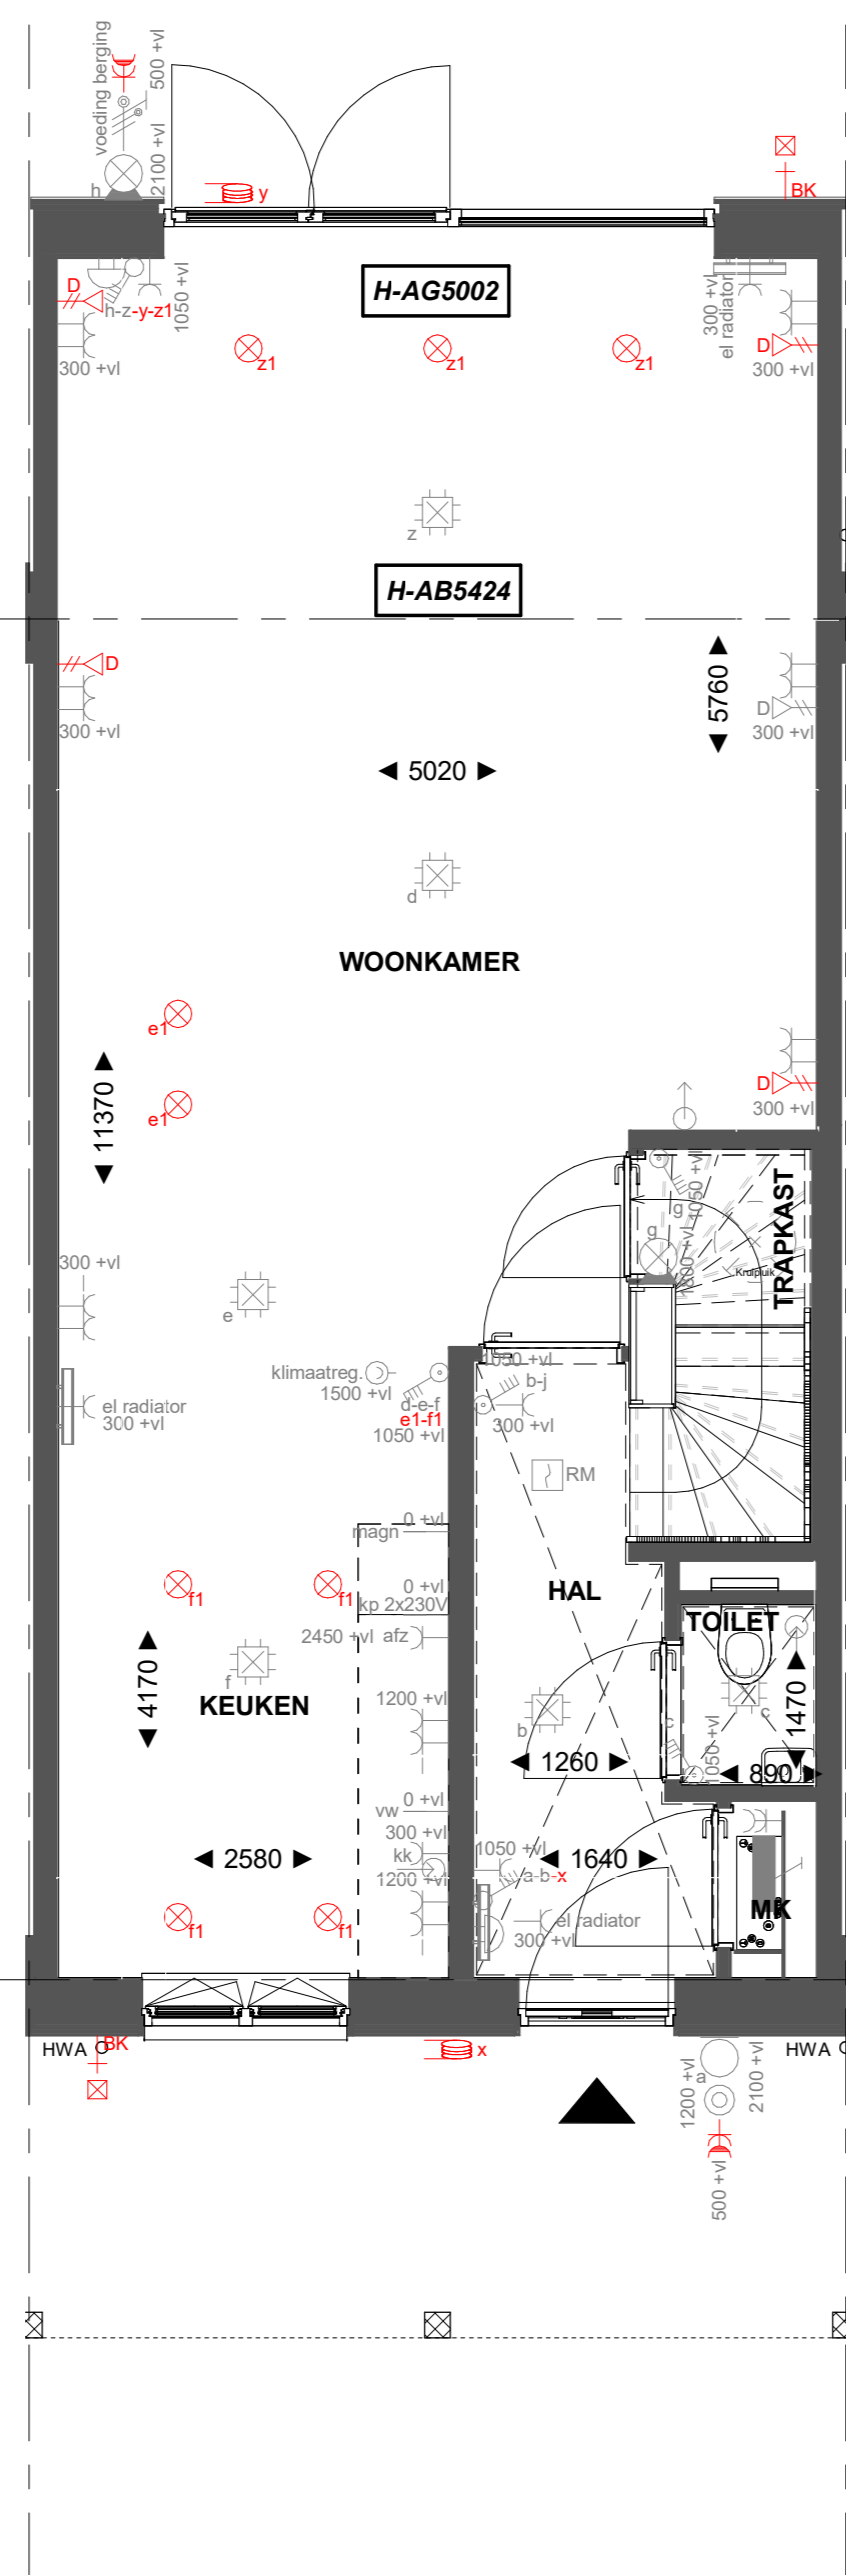

H-AB5424

Begane grond