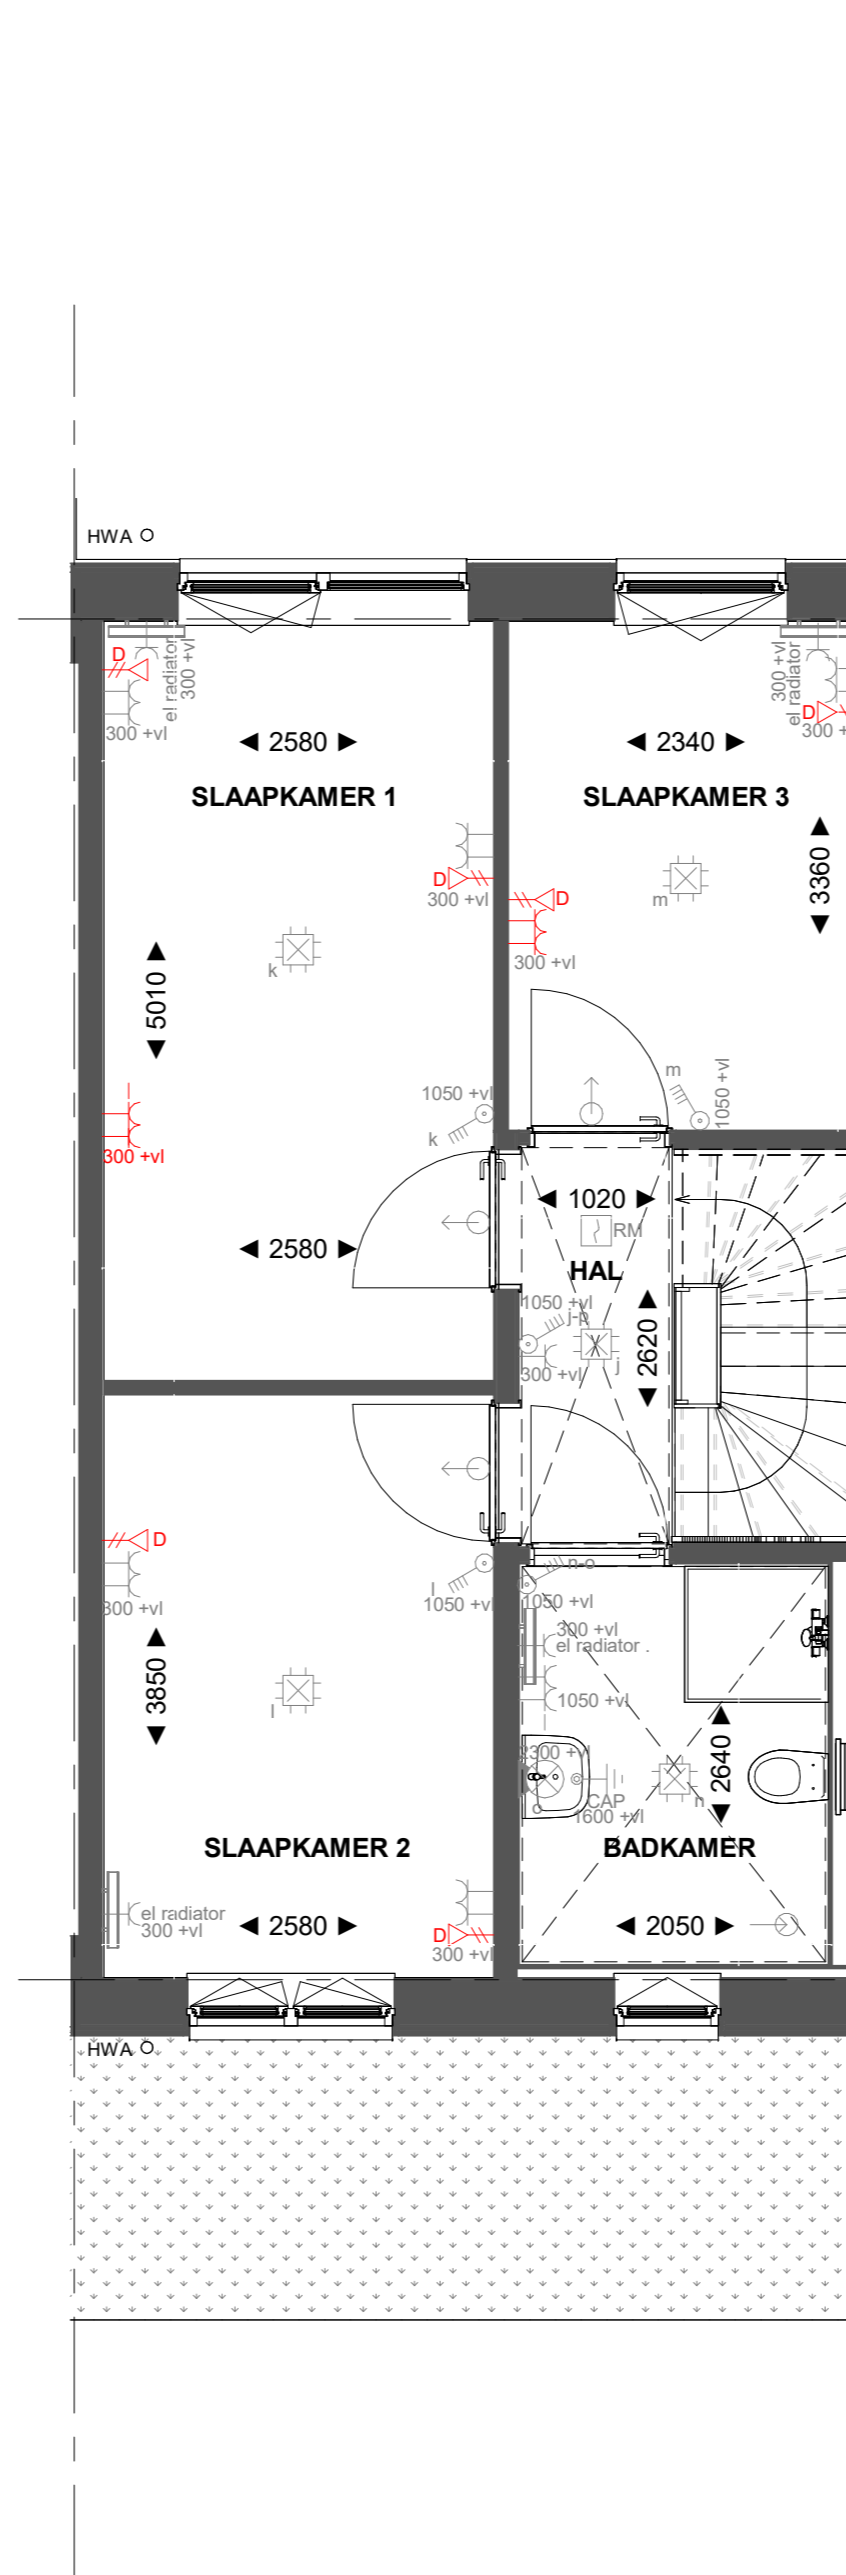

Basis

Eerste verdieping