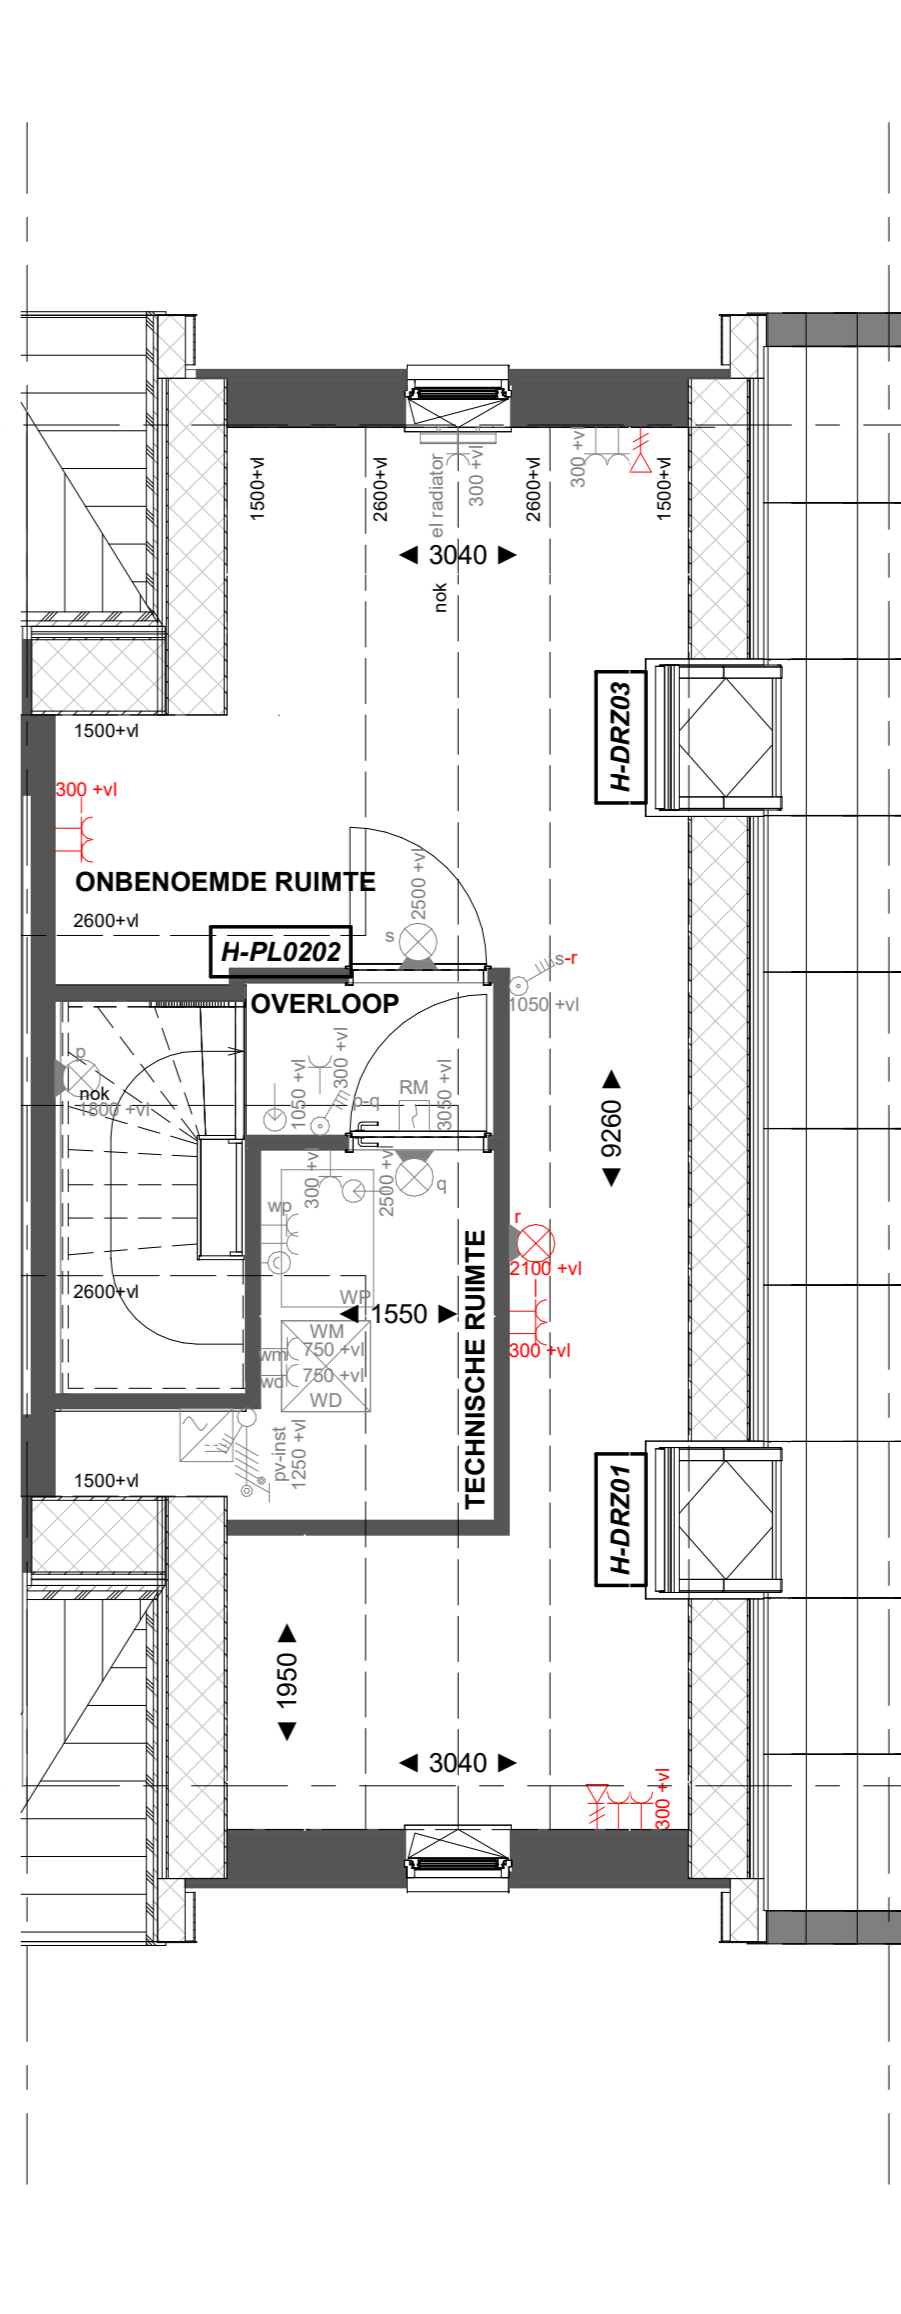

Basis

Begane grond

H-AB5724 Aanbouw aan de achterzijde, over de volledige breedte lang 2400mm  
H-AG5002 Achtergevel voorzien van dubbele openslaande deuren en 1 zijlicht

Begane grond

H-AB5724 Aanbouw aan de achterzijde, over de volledige breedte lang 2400mm  
H-AG5003 Achtergevel voorzien van dubbele openslaande deuren en 2 zijlichten

Begane grond

Basis

Eerste verdieping

H-PL0103 Samenvoegen van slaapkamer 1 en 3, deur slaapkamer 3 blijft gehandhaafd  
H-PL0105 Verplaatsen binnenwand circa 500mm

Eerste verdieping

Basis

Tweede verdieping

H-PL0202 Tweede verdieping met overloop  
H-DRV02 Dakraam voorgevel  
H-DRA03 Dakraam achtergevel

Tweede verdieping

H-DKA300 Dakkapel achtergevel

Tweede verdieping

Basis

Tweede verdieping

H-PL0202 Tweede verdieping met overloop  
H-DRZ01 Dakraam zijgevel  
H-DRZ03 Dakraam zijgevel

Tweede verdieping