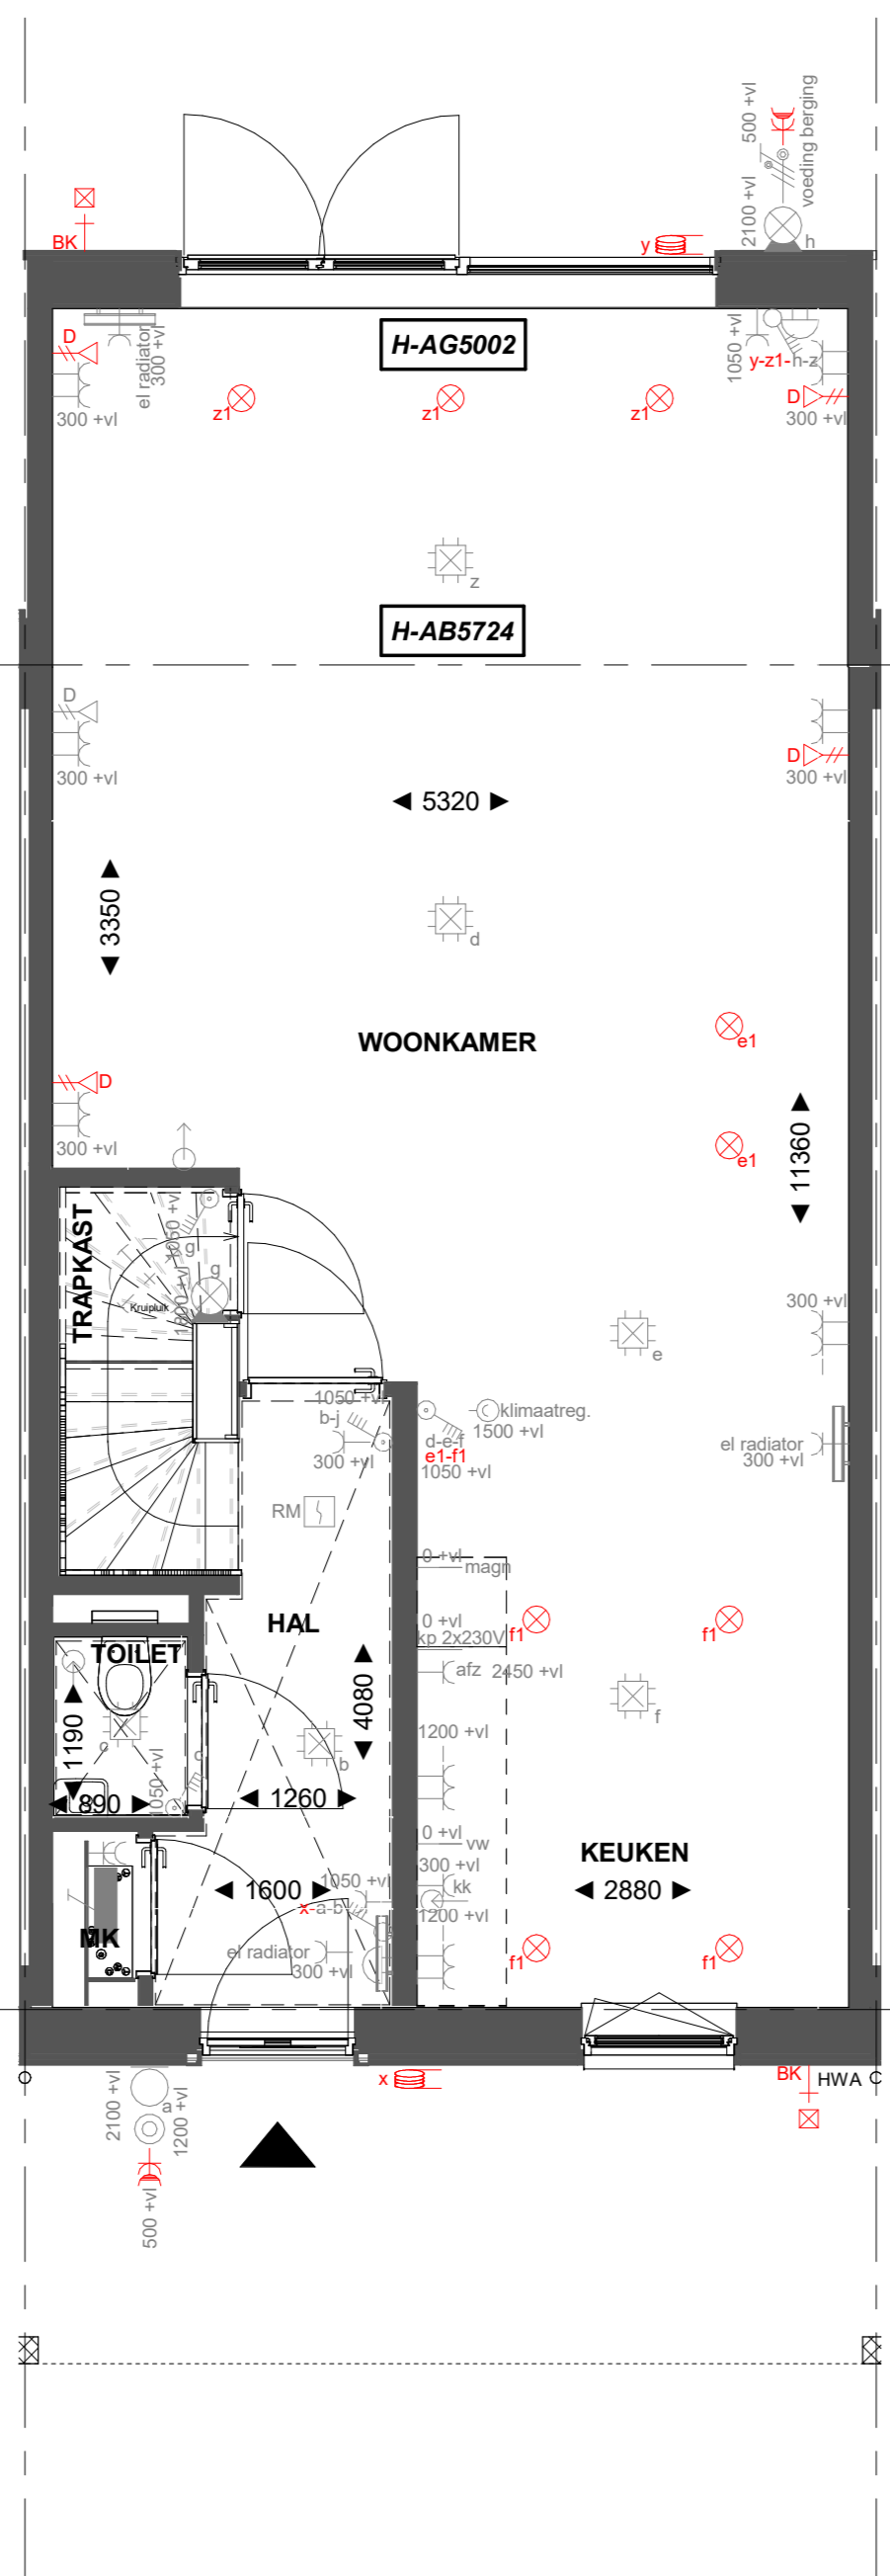

Basis

Begane grond

H-AB5724 Aanbouw aan de achterzijde, over de volledige breedte lang 2400mm  
H-AG5002 Achtergevel voorzien van dubbele openslaande deuren en 1 zijlicht

Begane grond

H-AB5724 Aanbouw aan de achterzijde, over de volledige breedte lang 2400mm  
H-AG5003 Achtergevel voorzien van dubbele openslaande deuren en 2 zijlichten

Begane grond

Basis

Eerste verdieping

H-PL0103 Samenvoegen van slaapkamer 1 en 3, deur slaapkamer 3 blijft gehandhaafd  
H-PL0105 Verplaatsen binnenwand circa 500mm

Eerste verdieping

Basis

Tweede verdieping

H-PL0202 Tweede verdieping met overloop  
H-DRV02 Dakraam voorgevel  
H-DRA03 Dakraam achtergevel

Tweede verdieping

H-DKA300 Dakkapel achtergevel

Tweede verdieping

Basis

Tweede verdieping

H-PL0202 Tweede verdieping met overloop  
H-DRZ01 Dakraam zijgevel  
H-DRZ03 Dakraam zijgevel

Tweede verdieping