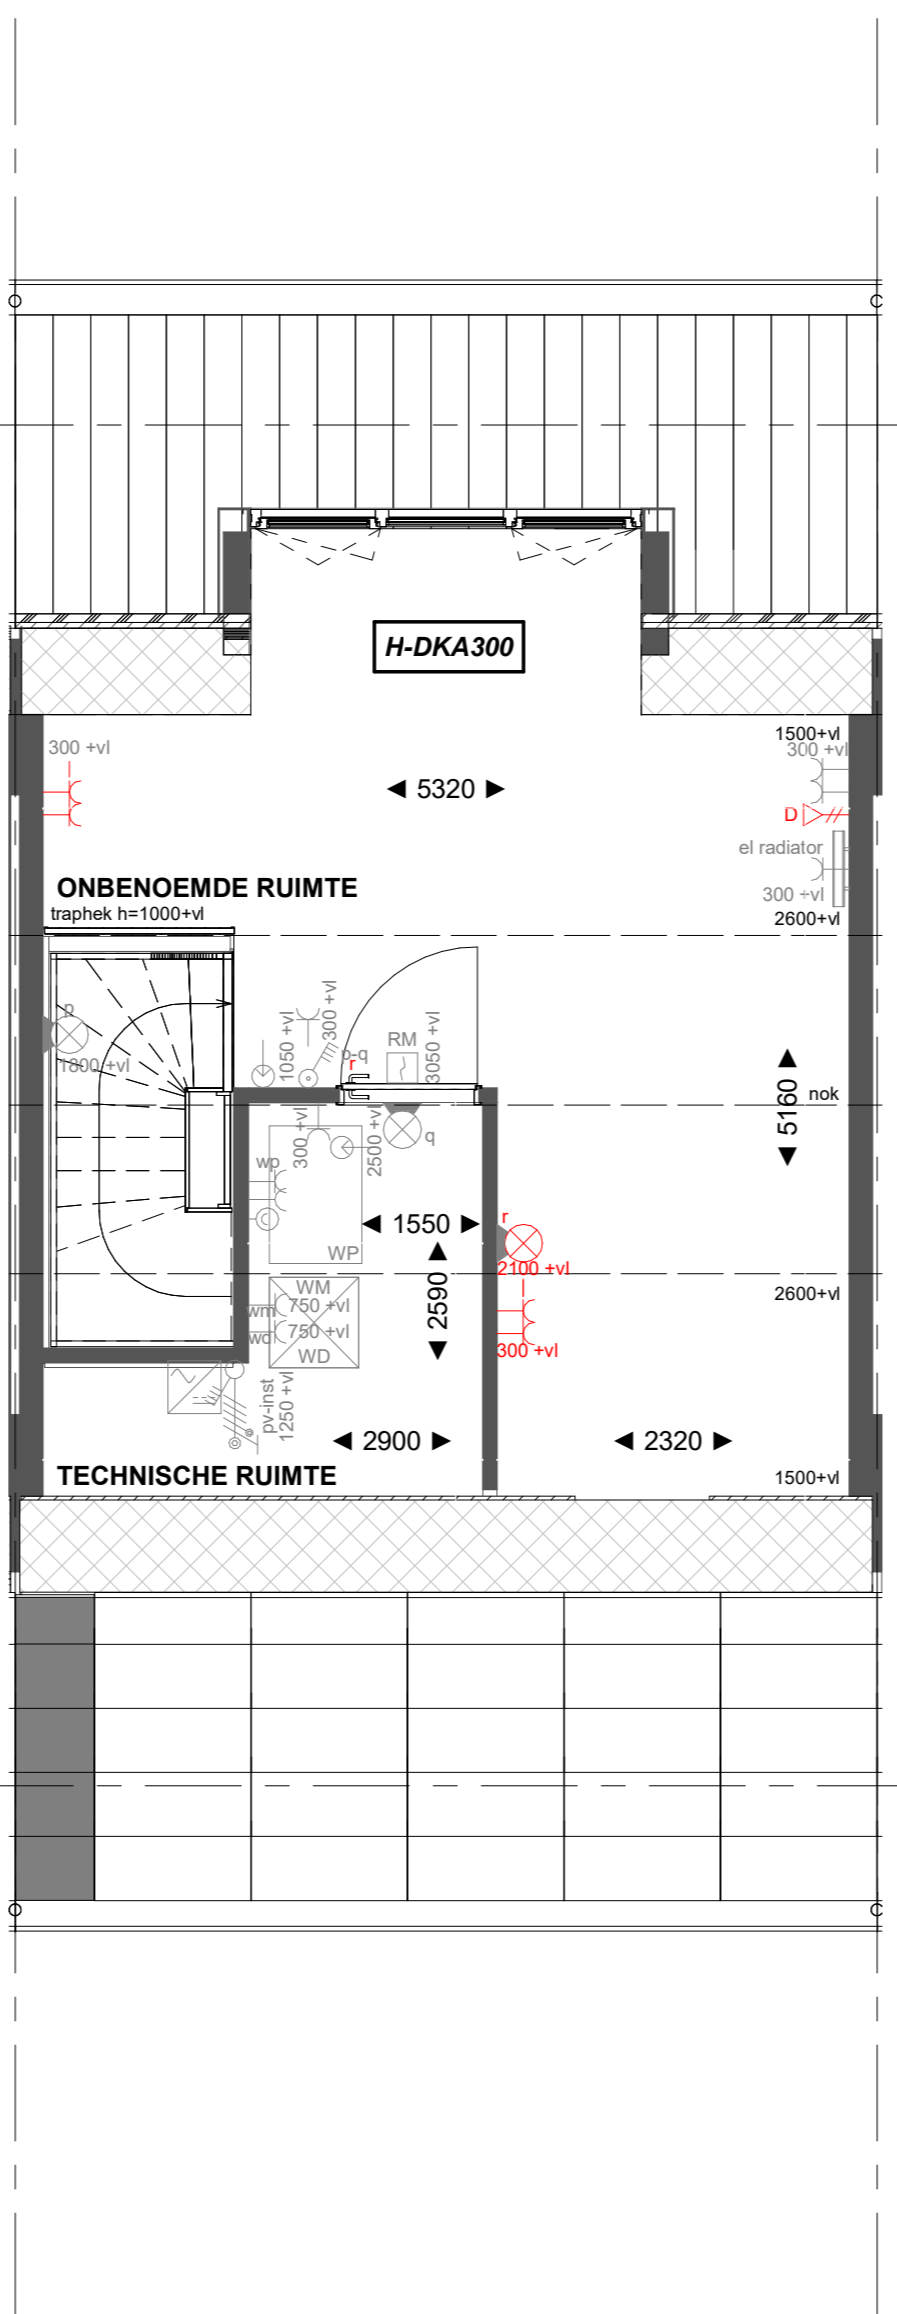

H-DKA300 Dakkapel achtergevel

Tweede verdieping