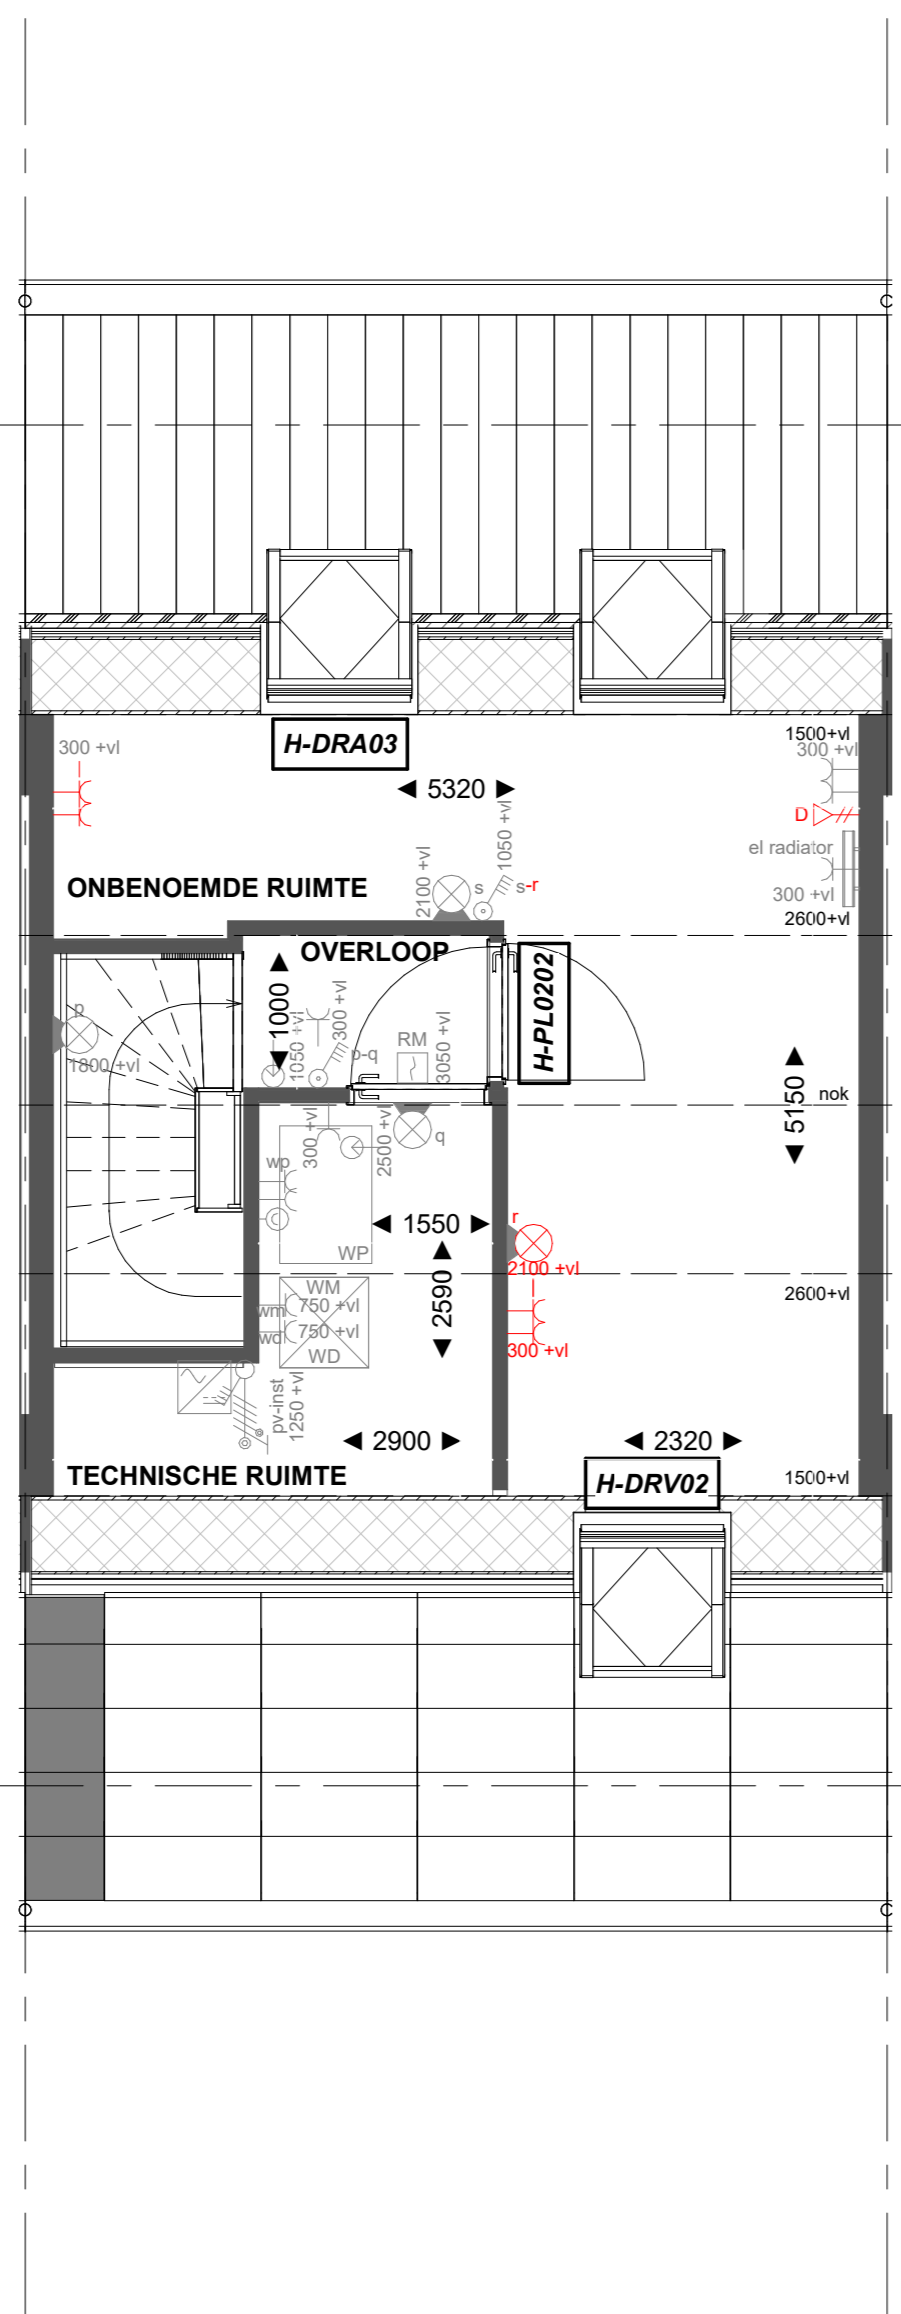

Basis

Begane grond

H-AB5724 Aanbouw aan de achterzijde, over de volledige breedte lang 2400mm  
H-AG5002 Achtergevel voorzien van dubbele openslaande deuren en 1 zijlicht

Begane grond

H-AB5724 Aanbouw aan de achterzijde, over de volledige breedte lang 2400mm  
H-AG5003 Achtergevel voorzien van dubbele openslaande deuren en 2 zijlichten

Begane grond

Basis

Eerste verdieping

H-PL0103 Samenvoegen van slaapkamer 1 en 3, deur slaapkamer 3 blijft gehandhaafd  
H-PL0105 Verplaatsen binnenwand circa 500mm

Eerste verdieping

Basis

Tweede verdieping

H-PL0202 Tweede verdieping met overloop  
H-DRV02 Dakraam voorgevel  
H-DRA03 Dakraam achtergevel

Tweede verdieping

H-DKA300 Dakkapel achtergevel

Tweede verdieping

Basis

Tweede verdieping

H-PL0202 Tweede verdieping met overloop  
H-DRZ01 Dakraam zijgevel  
H-DRZ03 Dakraam zijgevel

Tweede verdieping