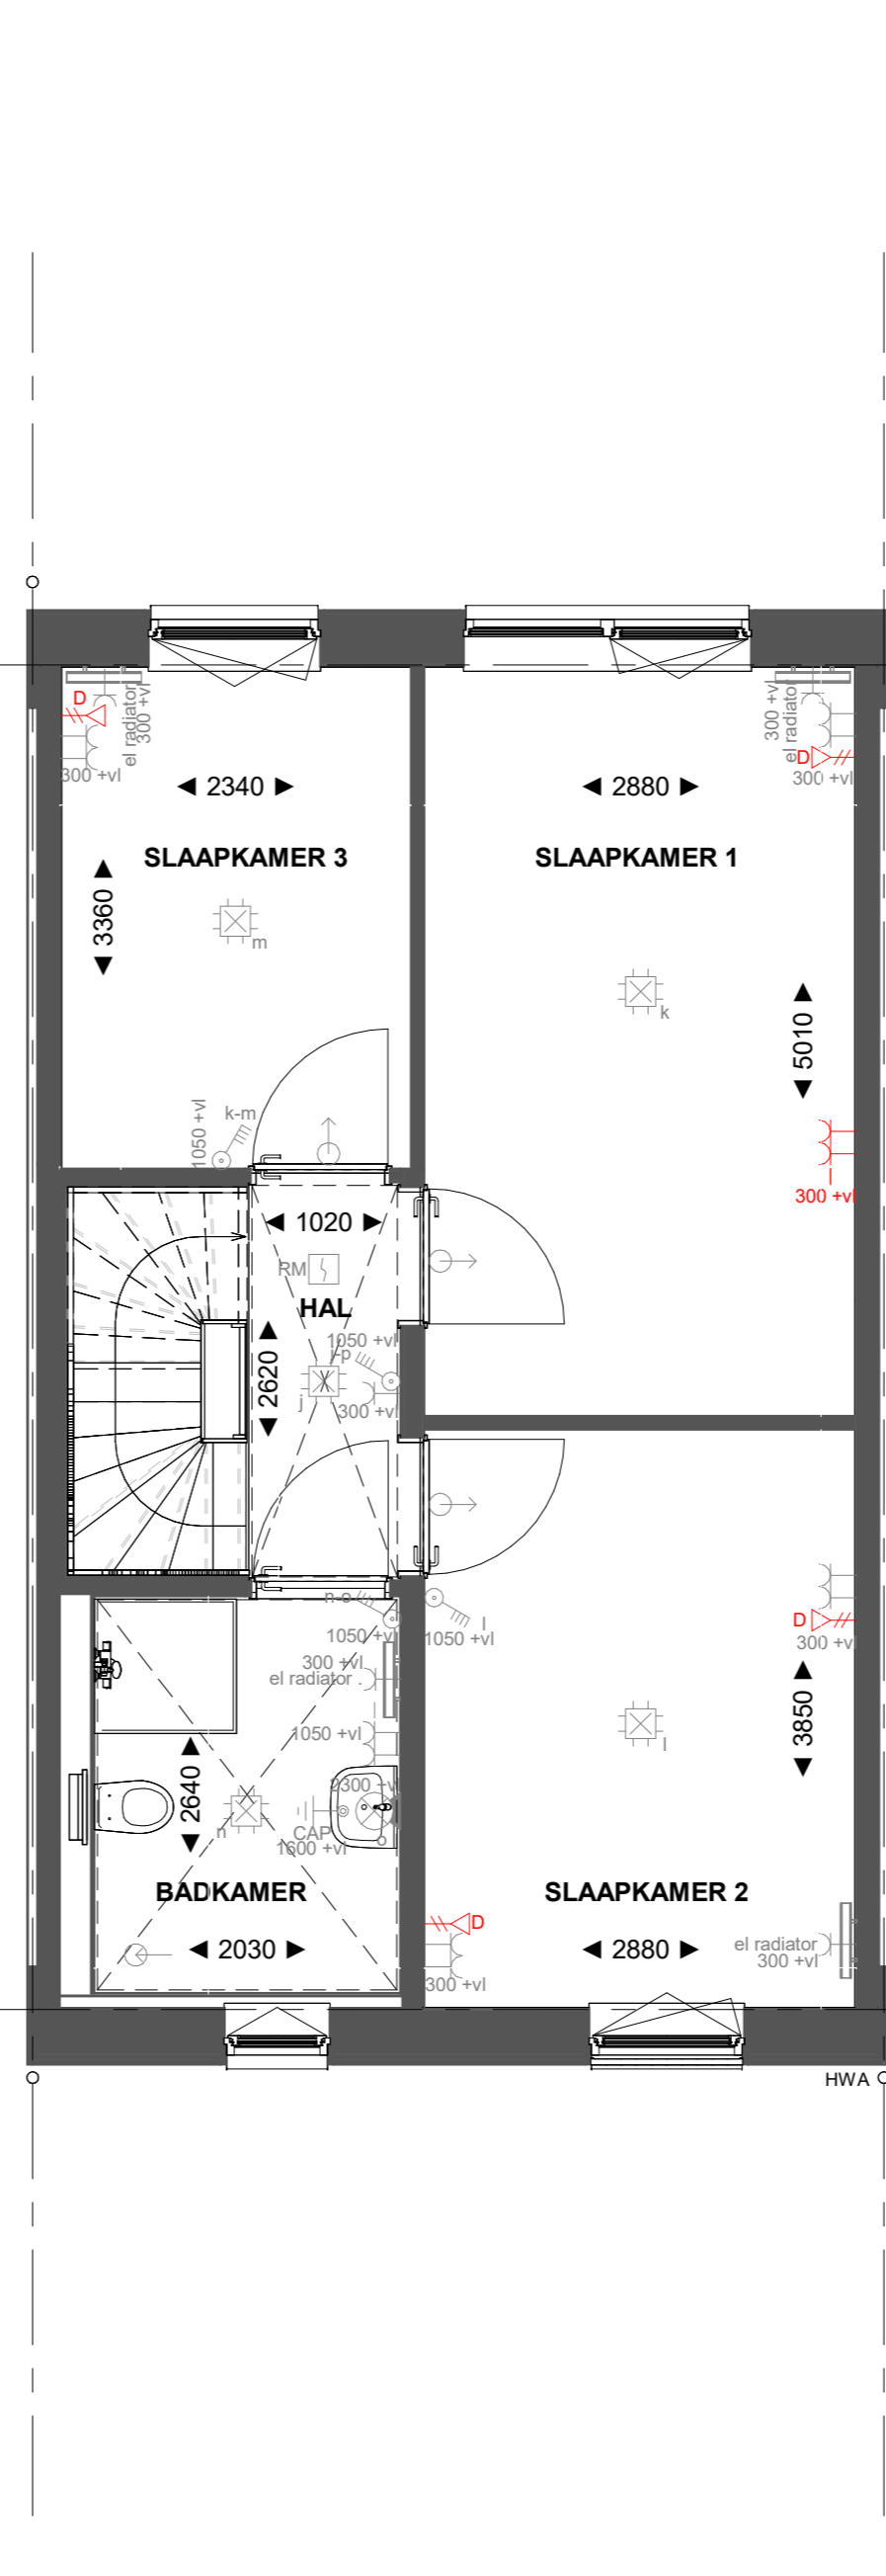

Basis

Begane grond

H-AB5724 Aanbouw aan de achterzijde, over de volledige breedte lang 2400mm  
H-AG5002 Achtergevel voorzien van dubbele openslaande deuren en 1 zijlicht

Begane grond

H-AB5724 Aanbouw aan de achterzijde, over de volledige breedte lang 2400mm  
H-AG5003 Achtergevel voorzien van dubbele openslaande deuren en 2 zijlichten

Begane grond

Basis

Eerste verdieping

H-PL0103 Samenvoegen van slaapkamer 1 en 3, deur slaapkamer 3 blijft gehandhaafd  
H-PL0105 Verplaatsen binnenwand circa 500mm

Eerste verdieping

Basis

Tweede verdieping

H-PL0202 Tweede verdieping met overloop  
H-DRV02 Dakraam voorgevel  
H-DRA03 Dakraam achtergevel

Tweede verdieping

H-DKA300 Dakkapel achtergevel

Tweede verdieping

Basis

Tweede verdieping

H-PL0202 Tweede verdieping met overloop  
H-DRZ01 Dakraam zijgevel  
H-DRZ03 Dakraam zijgevel

Tweede verdieping