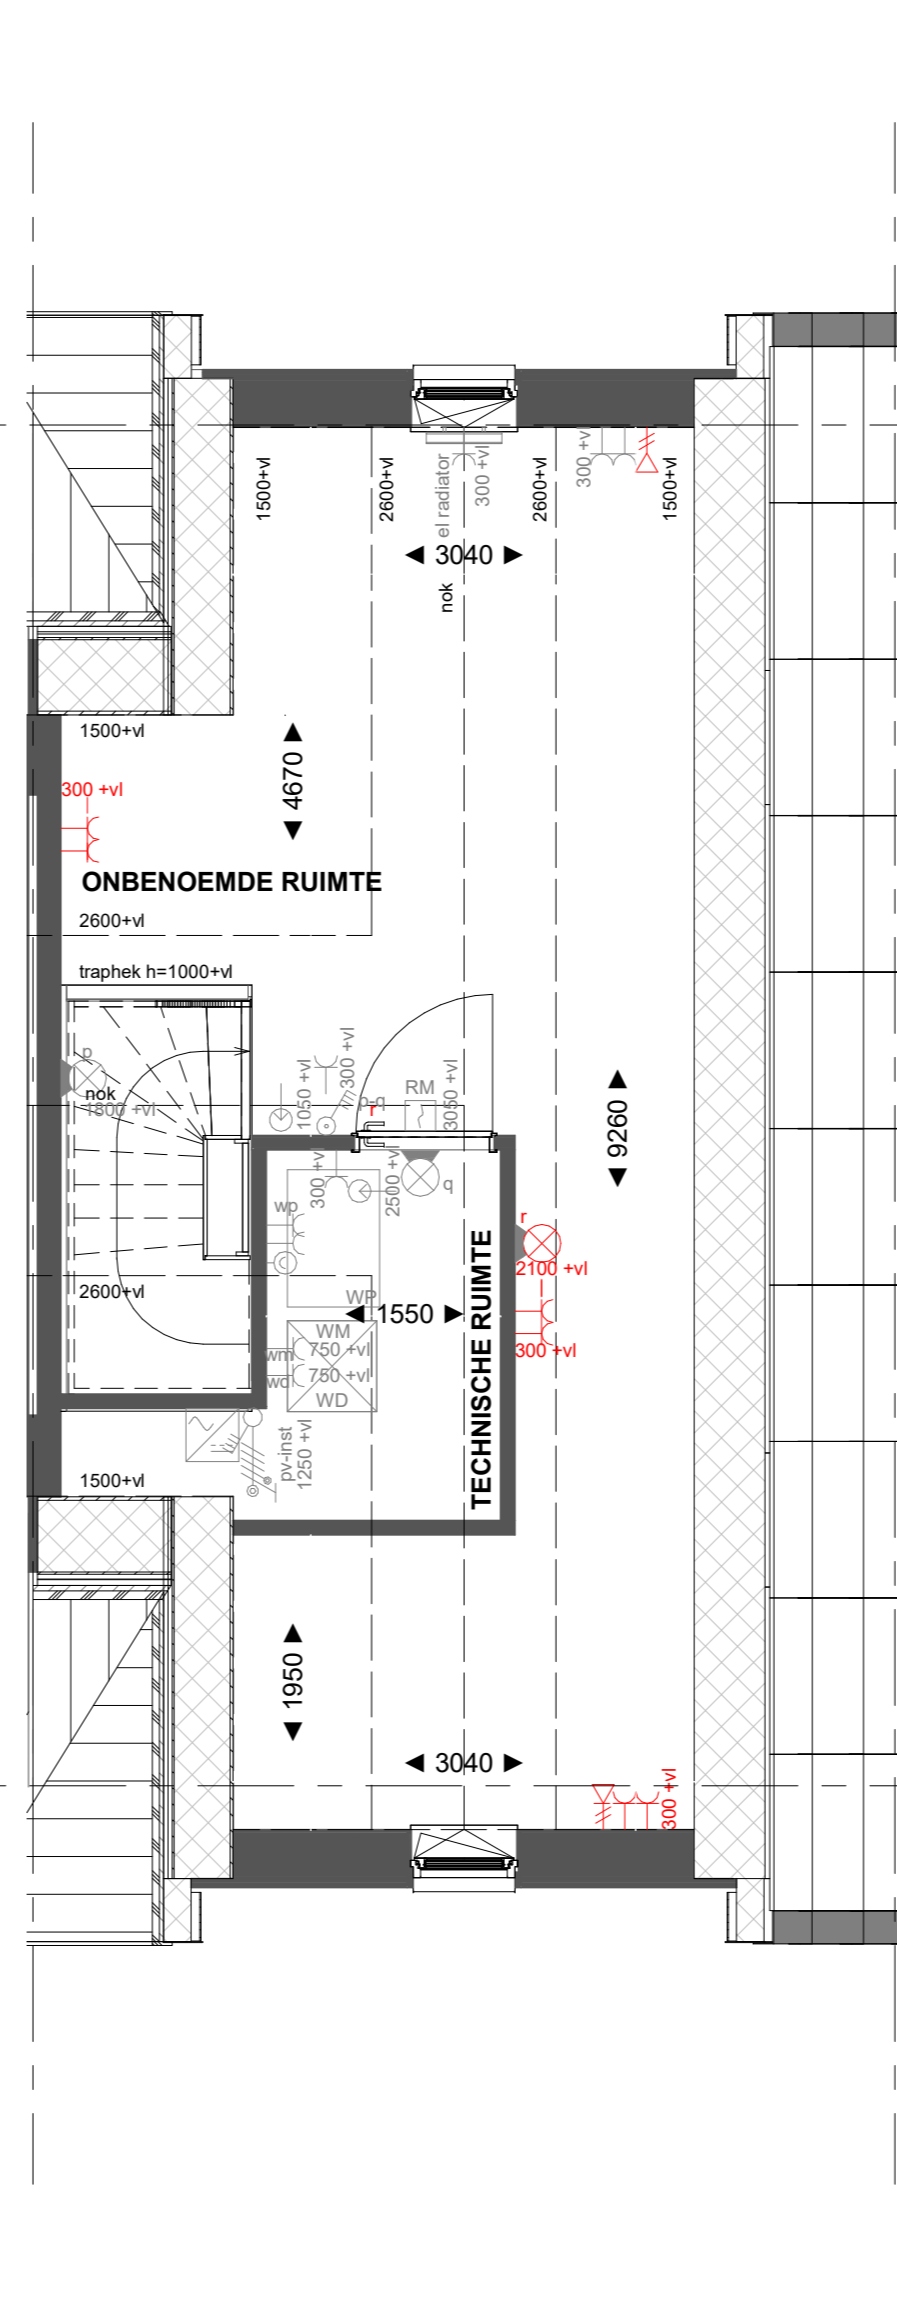

Basis

Begane grond

H-AB5724 Aanbouw aan de achterzijde, over de volledige breedte lang 2400mm  
H-AG5002 Achtergevel voorzien van dubbele openslaande deuren en 1 zijlicht

Begane grond

H-AB5724 Aanbouw aan de achterzijde, over de volledige breedte lang 2400mm  
H-AG5003 Achtergevel voorzien van dubbele openslaande deuren en 2 zijlichten

Begane grond

Basis

Eerste verdieping

H-PL0103 Samenvoegen van slaapkamer 1 en 3, deur slaapkamer 3 blijft gehandhaafd  
H-PL0105 Verplaatsen binnenwand circa 500mm

Eerste verdieping

Basis

Tweede verdieping

H-PL0202 Tweede verdieping met overloop  
H-DRV02 Dakraam voorgevel  
H-DRA03 Dakraam achtergevel

Tweede verdieping

H-DKA300 Dakkapel achtergevel

Tweede verdieping

Basis

Tweede verdieping

H-PL0202 Tweede verdieping met overloop  
H-DRZ01 Dakraam zijgevel  
H-DRZ03 Dakraam zijgevel

Tweede verdieping