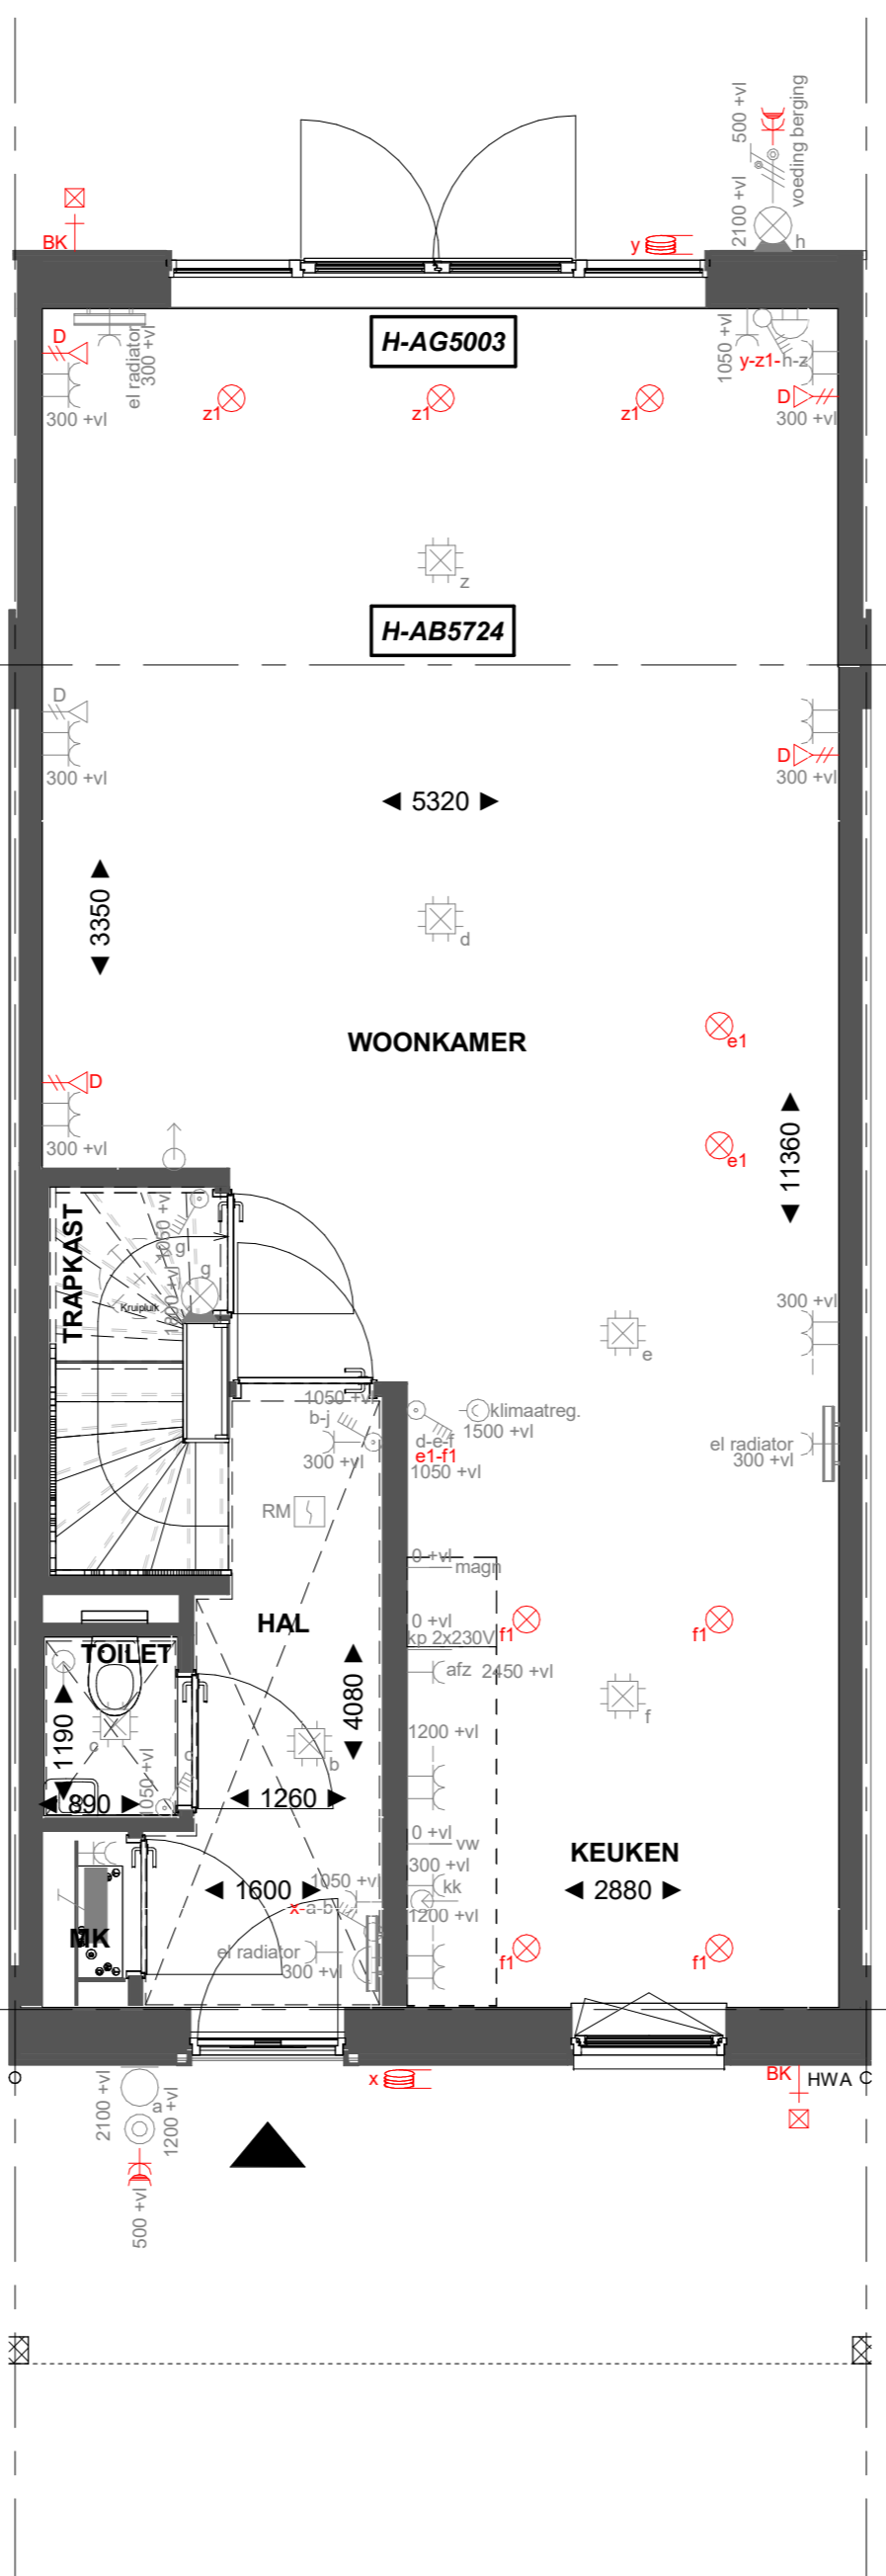

Basis

Begane grond

H-AB5724 Aanbouw aan de achterzijde, over de volledige breedte lang 2400mm  
H-AG5002 Achtergevel voorzien van dubbele openslaande deuren en 1 zijlicht

Begane grond

H-AB5724 Aanbouw aan de achterzijde, over de volledige breedte lang 2400mm  
H-AG5003 Achtergevel voorzien van dubbele openslaande deuren en 2 zijlichten

Begane grond

Basis

Eerste verdieping

H-PL0103 Samenvoegen van slaapkamer 1 en 3, deur slaapkamer 3 blijft gehandhaafd  
H-PL0105 Verplaatsen binnenwand circa 500mm

Eerste verdieping

Basis

Tweede verdieping

H-PL0202 Tweede verdieping met overloop  
H-DRV02 Dakraam voorgevel  
H-DRA03 Dakraam achtergevel