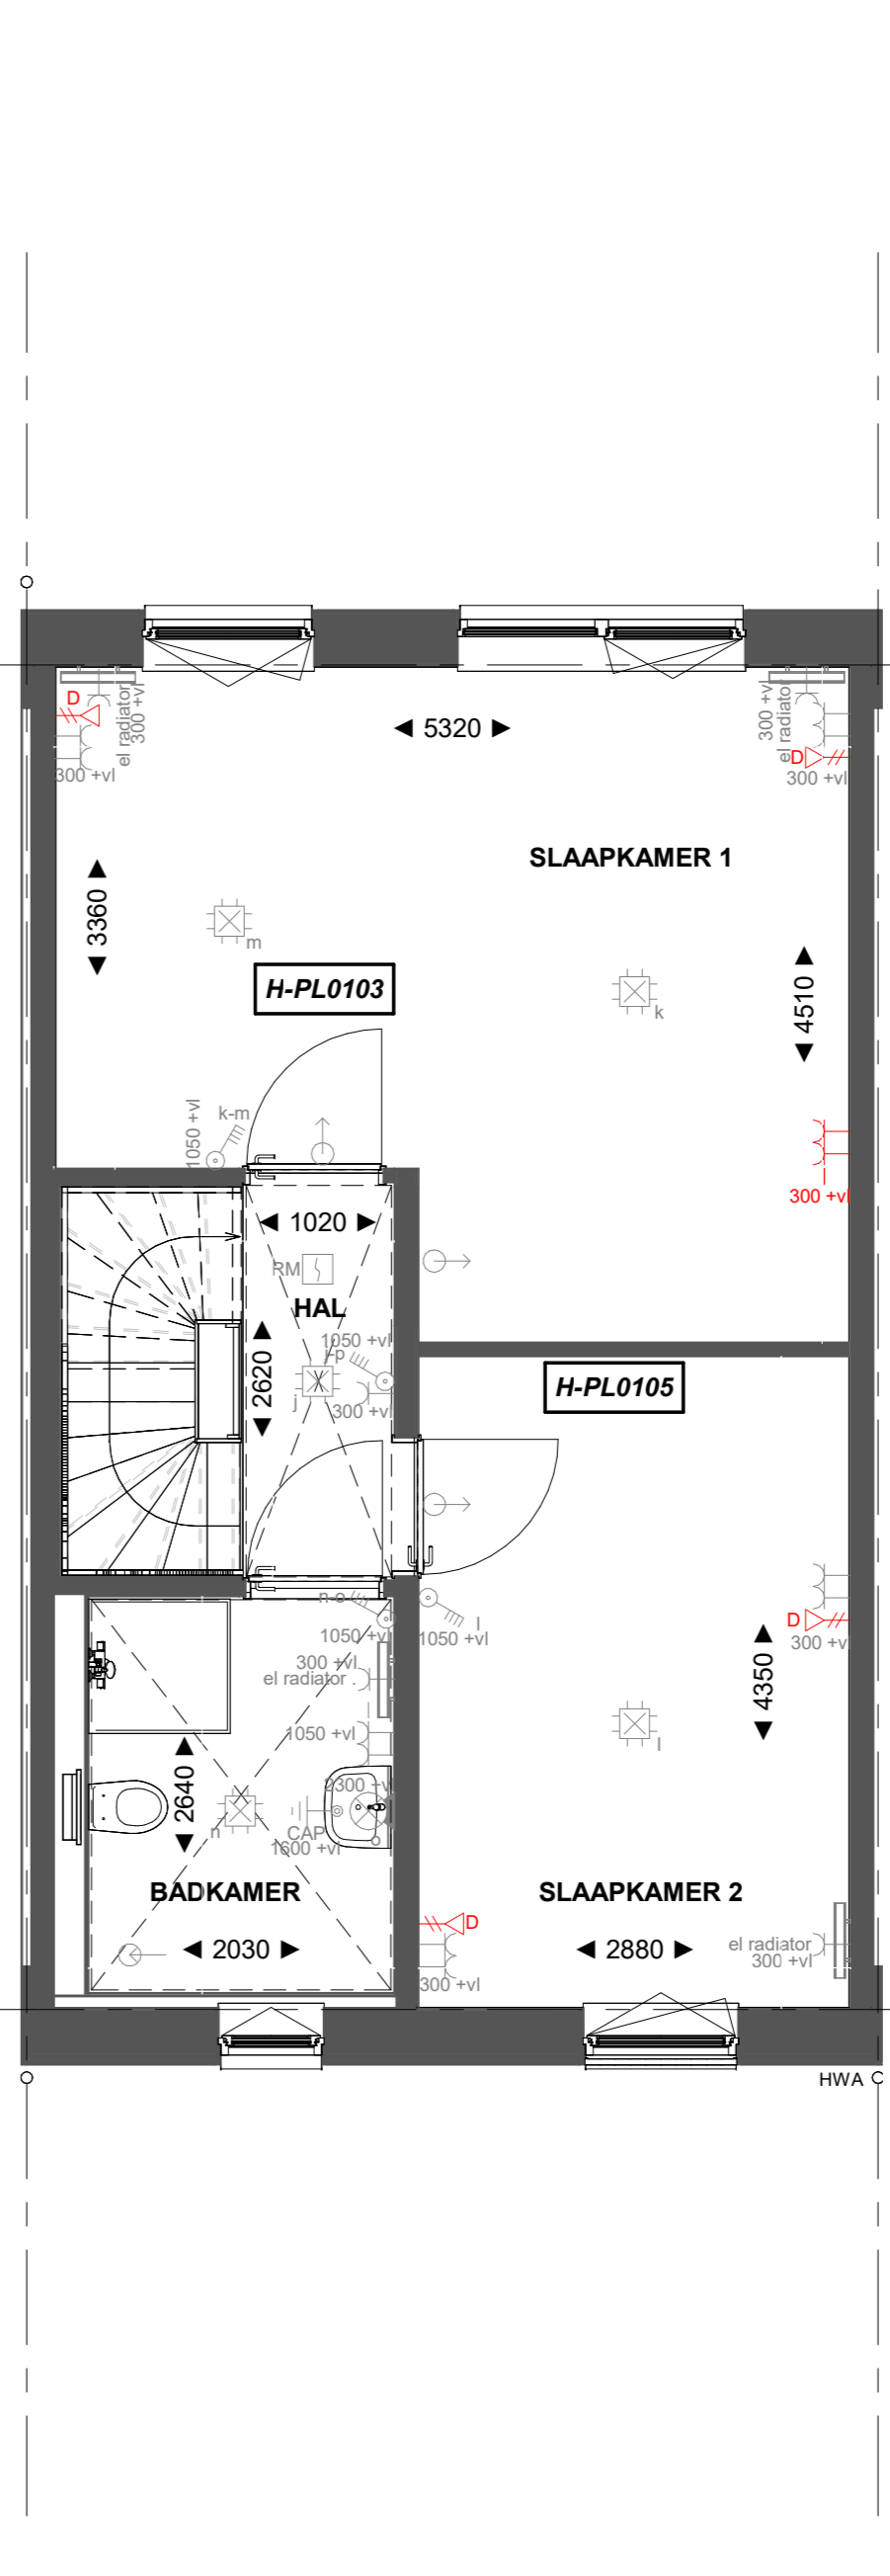

Basis

Begane grond

H-AB5724 Aanbouw aan de achterzijde, over de volledige breedte lang 2400mm  
H-AG5002 Achtergevel voorzien van dubbele openslaande deuren en 1 zijlicht

Begane grond

H-AB5724 Aanbouw aan de achterzijde, over de volledige breedte lang 2400mm  
H-AG5003 Achtergevel voorzien van dubbele openslaande deuren en 2 zijlichten

Begane grond

Basis

Eerste verdieping

H-PL0103 Samenvoegen van slaapkamer 1 en 3, deur slaapkamer 3 blijft gehandhaafd  
H-PL0105 Verplaatsen binnenwand circa 500mm

Eerste verdieping

Basis

Tweede verdieping

H-PL0202 Tweede verdieping met overloop  
H-DRV02 Dakraam voorgevel  
H-DRA03 Dakraam achtergevel