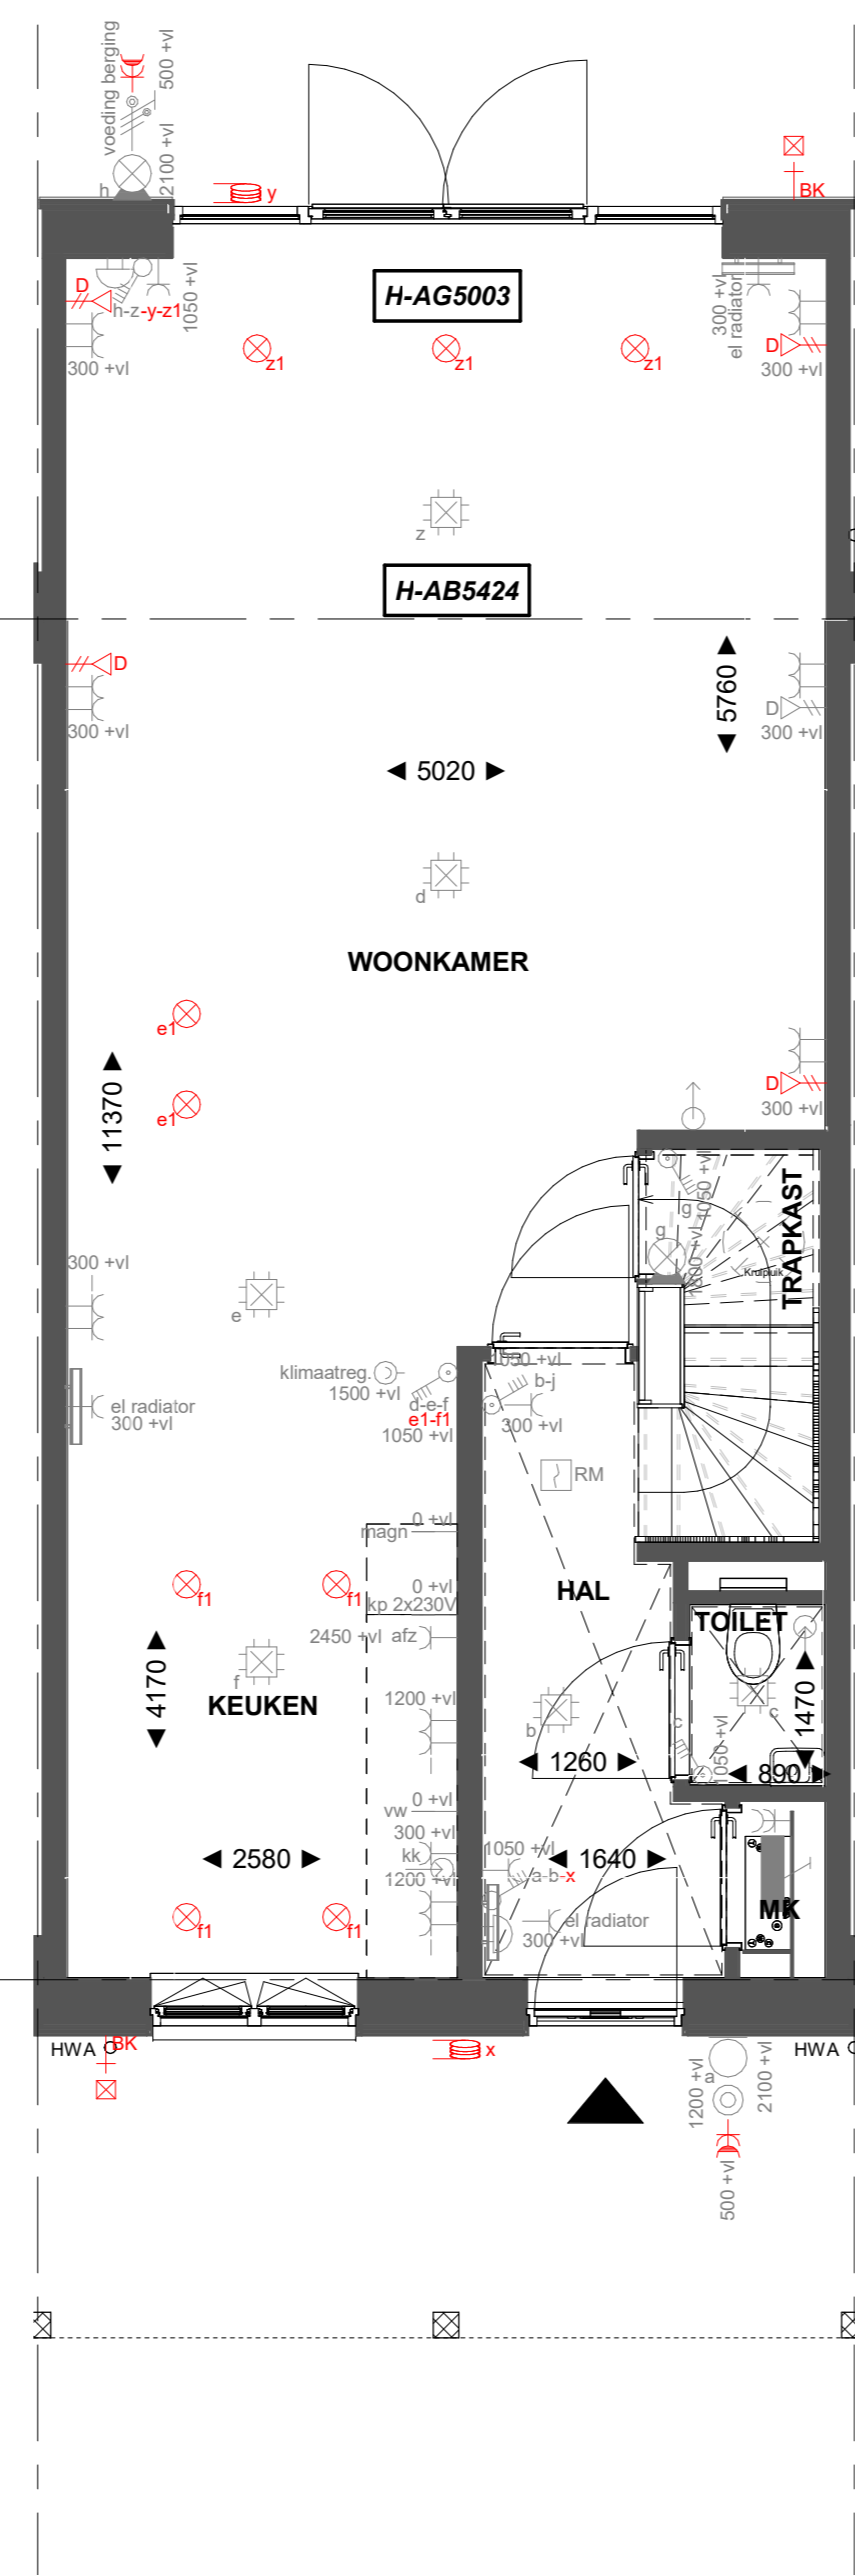

Basis

Begane grond

H-AB5424 Aanbouw aan de achterzijde, over de volledige breedte lang 2400mm
H-AG5002 Achtergevel voorzien van dubbele openslaande deuren en 1 zijlicht

Begane grond

H-AB5424 Aanbouw aan de achterzijde, over de volledige breedte lang 2400mm
H-AG5003 Achtergevel voorzien van dubbele openslaande deuren en 2 zijlichten

Begane grond

Basis

Eerste verdieping

H-PL0103 Samenvoegen van slaapkamer 1 en 3, deur slaapkamer 3 blijft gehandhaafd
H-PL0105 Verplaatsen binnenwand circa 500mm

Eerste verdieping

Basis

Tweede verdieping

H-PL0202 Tweede verdieping met overloop
H-DRV02 Dakraam zijgevel
H-DRA03 Dakraam achtergevel

Tweede verdieping

Basis

Tweede verdieping

H-PL0202 Tweede verdieping met overloop
H-DRZ01 Dakraam zijgevel
H-DRZ03 Dakraam zijgevel

Tweede verdieping