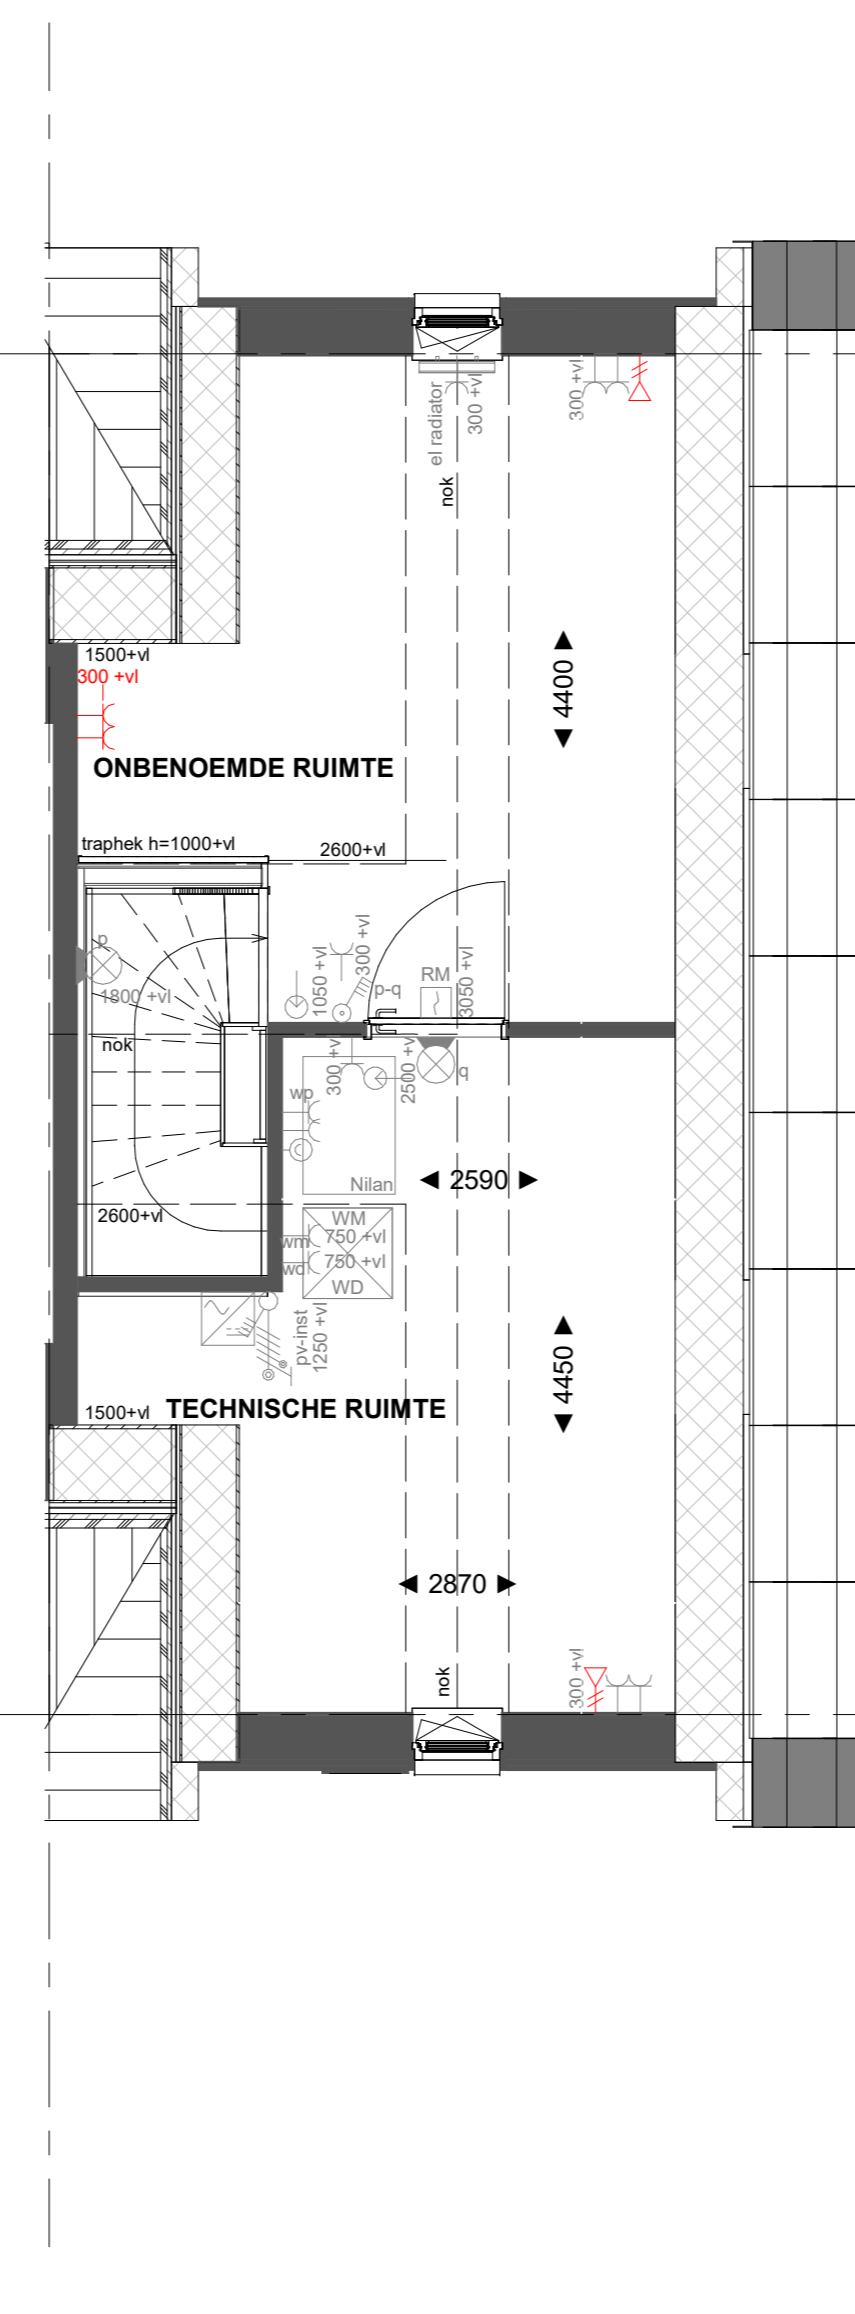

Basis

Begane grond

H-AB5424 Aanbouw aan de achterzijde, over de volledige breedte lang 2400mm
H-AG5002 Achtergevel voorzien van dubbele openslaande deuren en 1 zijlicht

Begane grond

H-AB5424 Aanbouw aan de achterzijde, over de volledige breedte lang 2400mm
H-AG5003 Achtergevel voorzien van dubbele openslaande deuren en 2 zijlichten

Begane grond

Basis

Eerste verdieping

H-PL0103 Samenvoegen van slaapkamer 1 en 3, deur slaapkamer 3 blijft gehandhaafd
H-PL0105 Verplaatsen binnenwand circa 500mm

Eerste verdieping

Basis

Tweede verdieping

H-PL0202 Tweede verdieping met overloop
H-DRV02 Dakraam zijgevel
H-DRA03 Dakraam achtergevel

Tweede verdieping

Basis

Tweede verdieping

H-PL0202 Tweede verdieping met overloop
H-DRZ01 Dakraam zijgevel
H-DRZ03 Dakraam zijgevel

Tweede verdieping