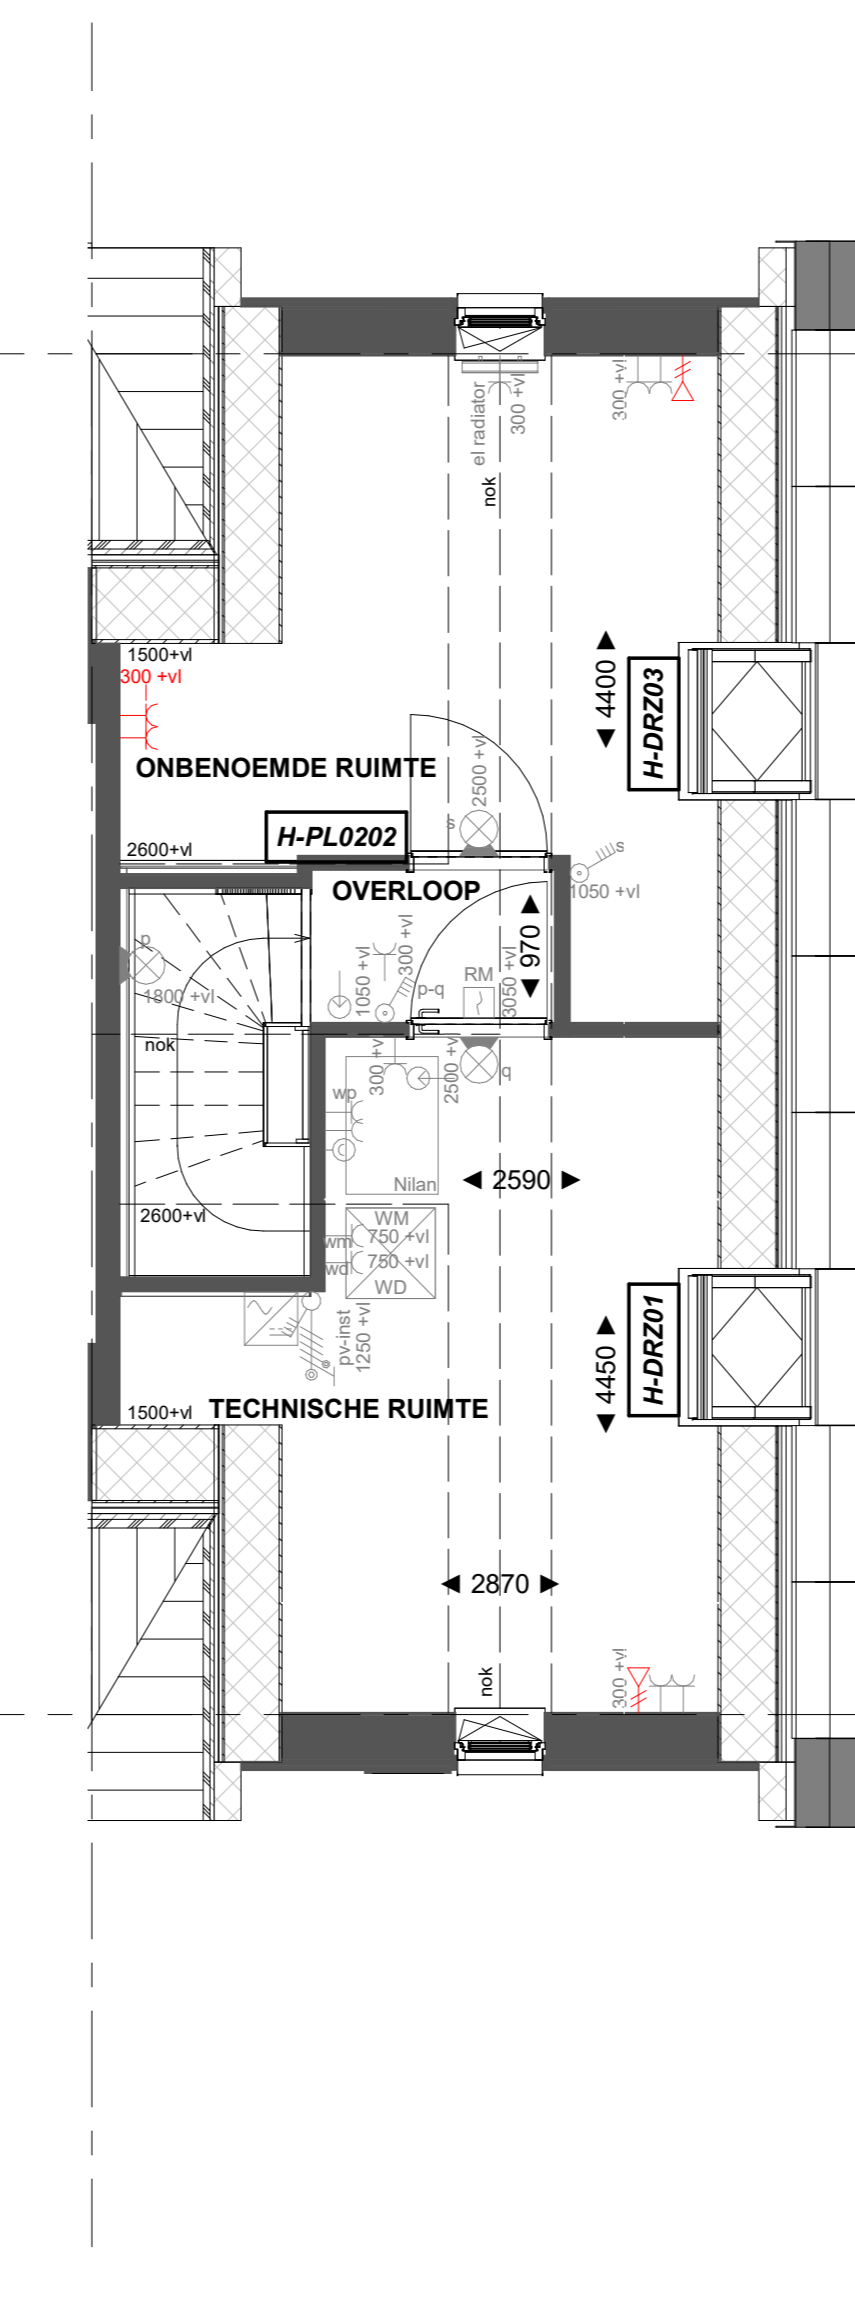

Basis

Begane grond

H-AB5424 Aanbouw aan de achterzijde, over de volledige breedte lang 2400mm
H-AG5002 Achtergevel voorzien van dubbele openslaande deuren en 1 zijlicht

Begane grond

H-AB5424 Aanbouw aan de achterzijde, over de volledige breedte lang 2400mm
H-AG5003 Achtergevel voorzien van dubbele openslaande deuren en 2 zijlichten

Begane grond

Basis

Eerste verdieping

H-PL0103 Samenvoegen van slaapkamer 1 en 3, deur slaapkamer 3 blijft gehandhaafd
H-PL0105 Verplaatsen binnenwand circa 500mm

Eerste verdieping

Basis

Tweede verdieping

H-PL0202 Tweede verdieping met overloop
H-DRV02 Dakraam zijgevel
H-DRA03 Dakraam achtergevel

Tweede verdieping

Basis

Tweede verdieping

H-PL0202 Tweede verdieping met overloop
H-DRZ01 Dakraam zijgevel
H-DRZ03 Dakraam zijgevel

Tweede verdieping