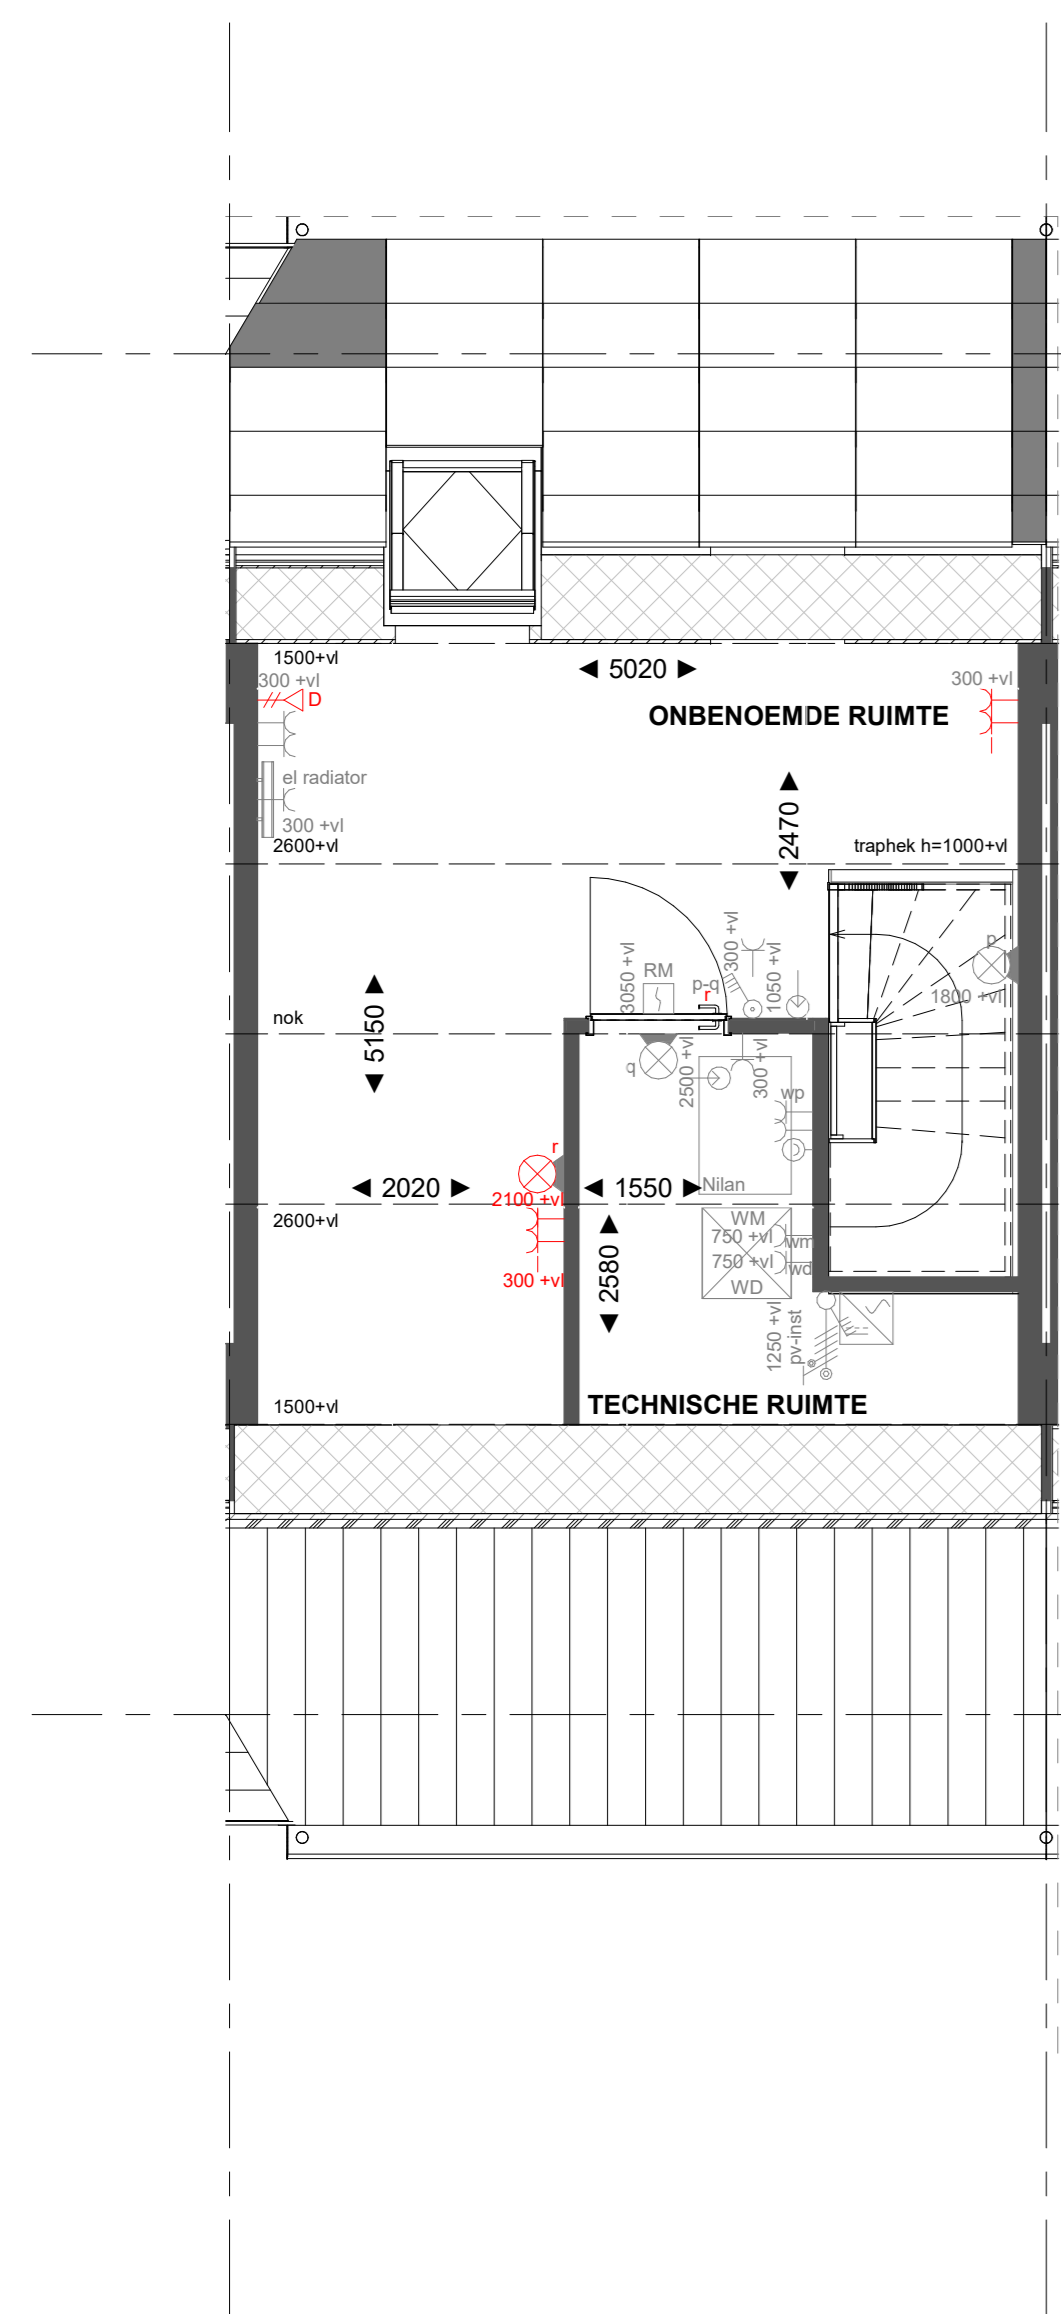

Basis

Begane grond

H-AB5424 Aanbouw aan de achterzijde, over de volledige breedte lang 2400mm
H-AG5002 Achtergevel voorzien van dubbele openslaande deuren en 1 zijlicht

Begane grond

H-AB5424 Aanbouw aan de achterzijde, over de volledige breedte lang 2400mm
H-AG5003 Achtergevel voorzien van dubbele openslaande deuren en 2 zijlichten

Begane grond

Basis

Eerste verdieping

H-PL0103 Samenvoegen van slaapkamer 1 en 3, deur slaapkamer 3 blijft gehandhaafd
H-PL0105 Verplaatsen binnenwand circa 500mm

Eerste verdieping

Basis

Tweede verdieping

H-PL0202 Tweede verdieping met overloop
H-DRV02 Dakraam zijgevel
H-DRA03 Dakraam achtergevel

Tweede verdieping

Basis

Tweede verdieping

H-PL0202 Tweede verdieping met overloop
H-DRZ01 Dakraam zijgevel
H-DRZ03 Dakraam zijgevel

Tweede verdieping