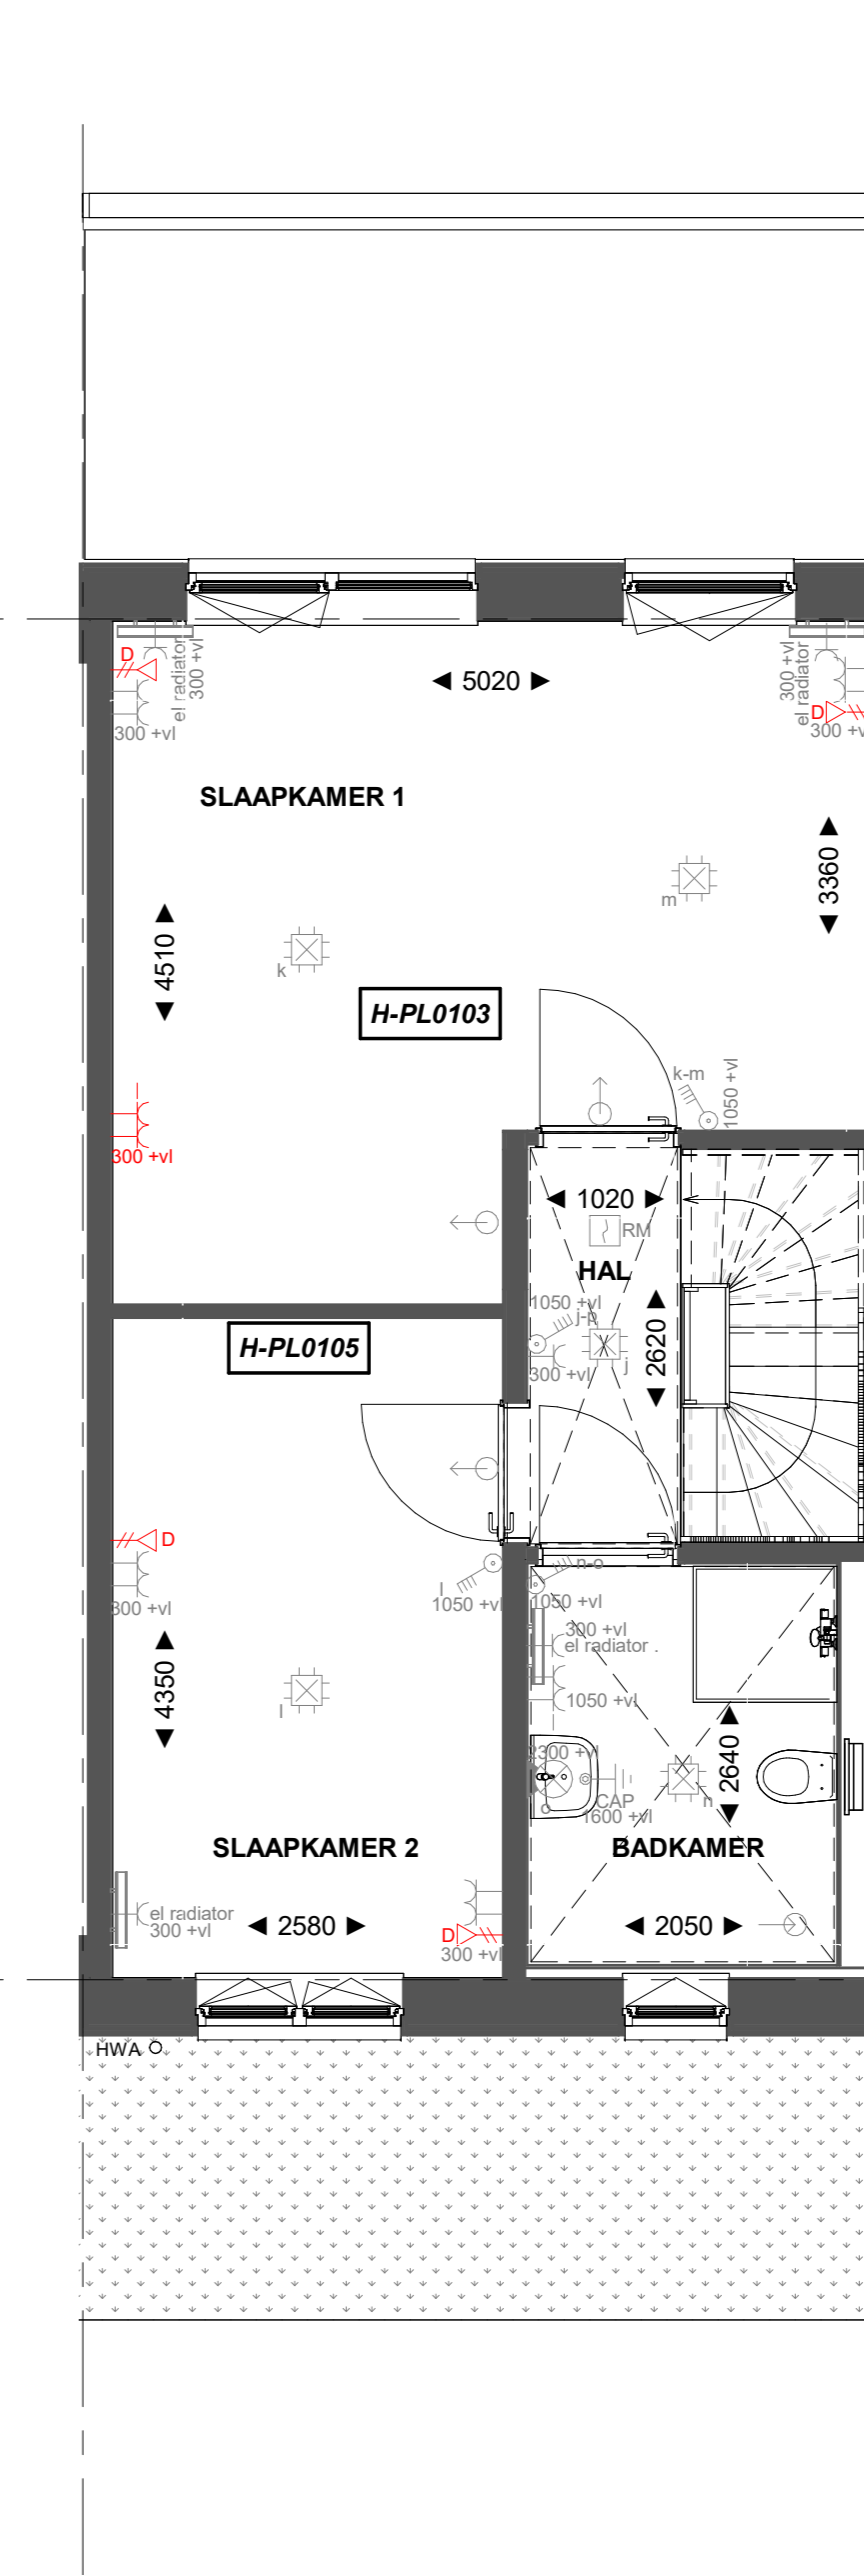

Basis

Begane grond

H-AB5424 Aanbouw aan de achterzijde, over de volledige breedte lang 2400mm
H-AG5002 Achtergevel voorzien van dubbele openslaande deuren en 1 zijlicht

Begane grond

H-AB5424 Aanbouw aan de achterzijde, over de volledige breedte lang 2400mm
H-AG5003 Achtergevel voorzien van dubbele openslaande deuren en 2 zijlichten

Begane grond

Basis

Eerste verdieping

H-PL0103 Samenvoegen van slaapkamer 1 en 3, deur slaapkamer 3 blijft gehandhaafd
H-PL0105 Verplaatsen binnenwand circa 500mm

Eerste verdieping

Basis

Tweede verdieping

H-PL0202 Tweede verdieping met overloop
H-DRV02 Dakraam zijgevel
H-DRA03 Dakraam achtergevel

Tweede verdieping

Basis

Tweede verdieping

H-PL0202 Tweede verdieping met overloop
H-DRZ01 Dakraam zijgevel
H-DRZ03 Dakraam zijgevel

Tweede verdieping