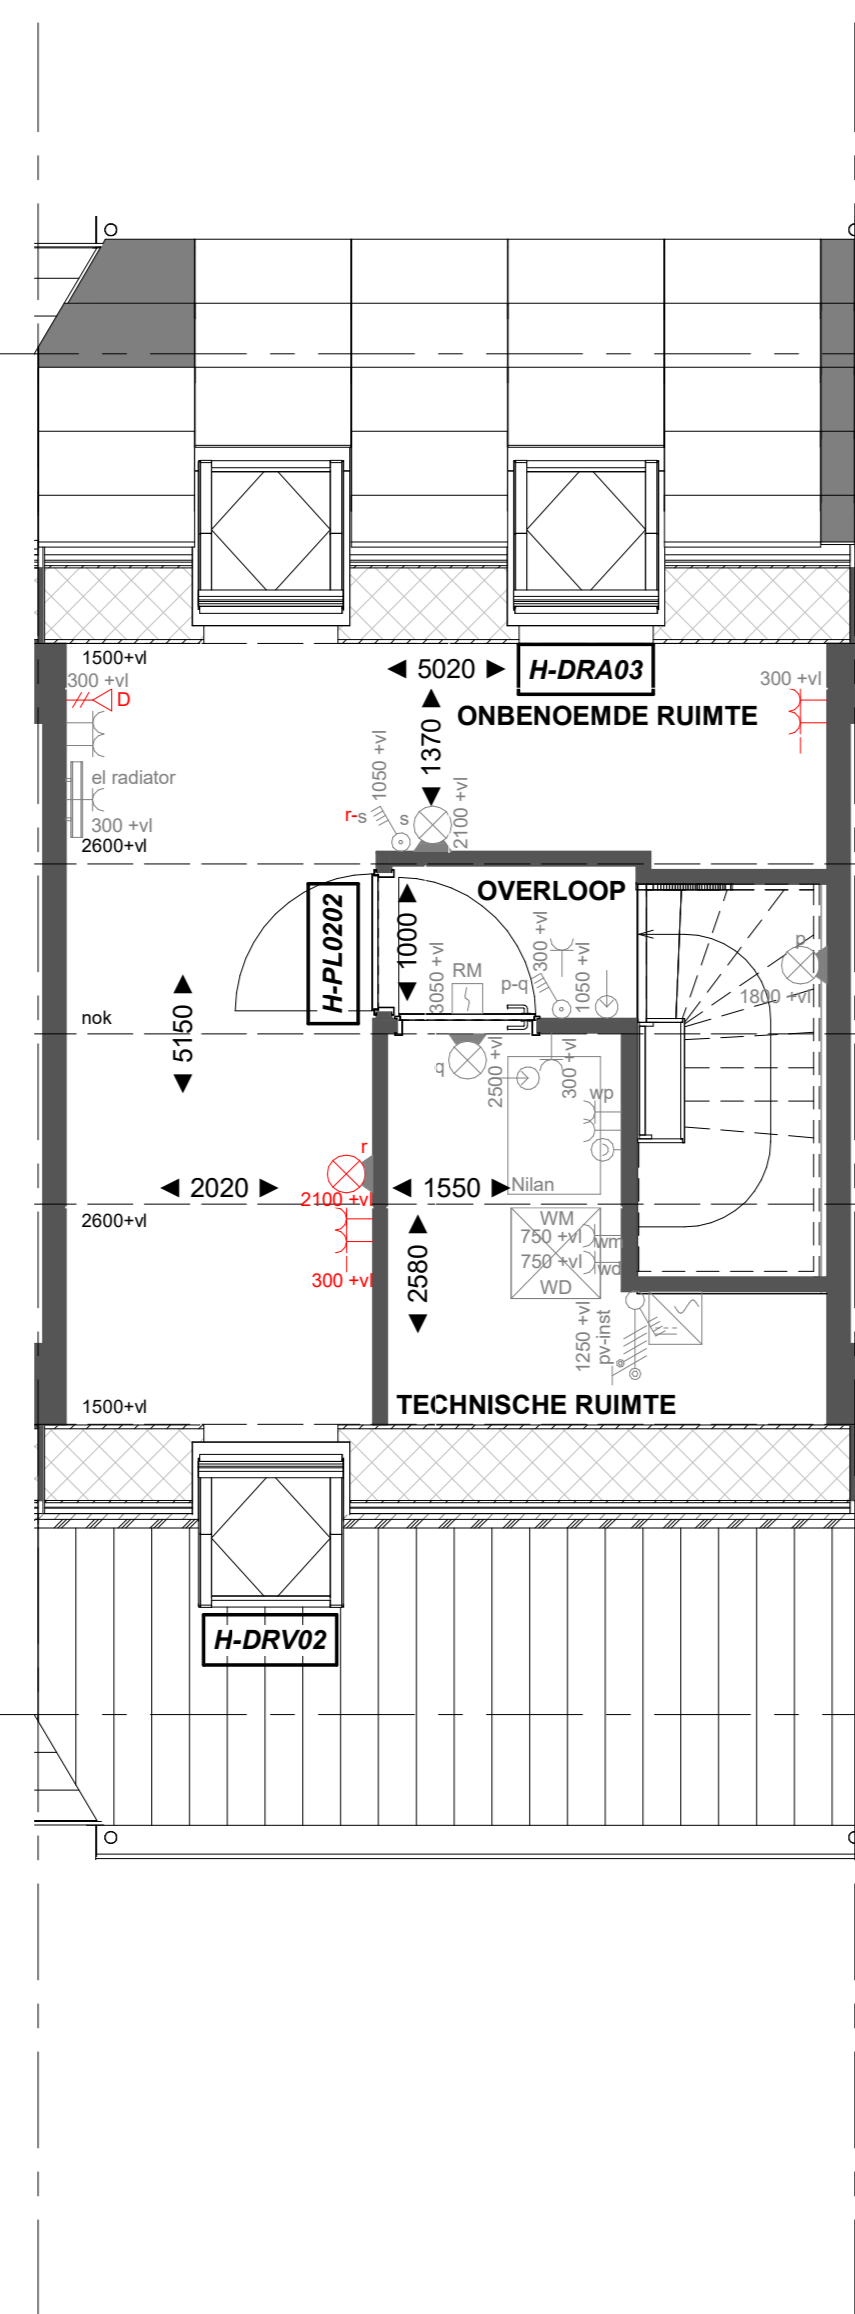

Basis

Begane grond

H-AB5424 Aanbouw aan de achterzijde, over de volledige breedte lang 2400mm
H-AG5002 Achtergevel voorzien van dubbele openslaande deuren en 1 zijlicht

Begane grond

H-AB5424 Aanbouw aan de achterzijde, over de volledige breedte lang 2400mm
H-AG5003 Achtergevel voorzien van dubbele openslaande deuren en 2 zijlichten

Begane grond

Basis

Eerste verdieping

H-PL0103 Samenvoegen van slaapkamer 1 en 3, deur slaapkamer 3 blijft gehandhaafd
H-PL0105 Verplaatsen binnenwand circa 500mm

Eerste verdieping

Basis

Tweede verdieping

H-PL0202 Tweede verdieping met overloop
H-DRV02 Dakraam zijgevel
H-DRA03 Dakraam achtergevel

Tweede verdieping

Basis

Tweede verdieping

H-PL0202 Tweede verdieping met overloop
H-DRZ01 Dakraam zijgevel
H-DRZ03 Dakraam zijgevel

Tweede verdieping