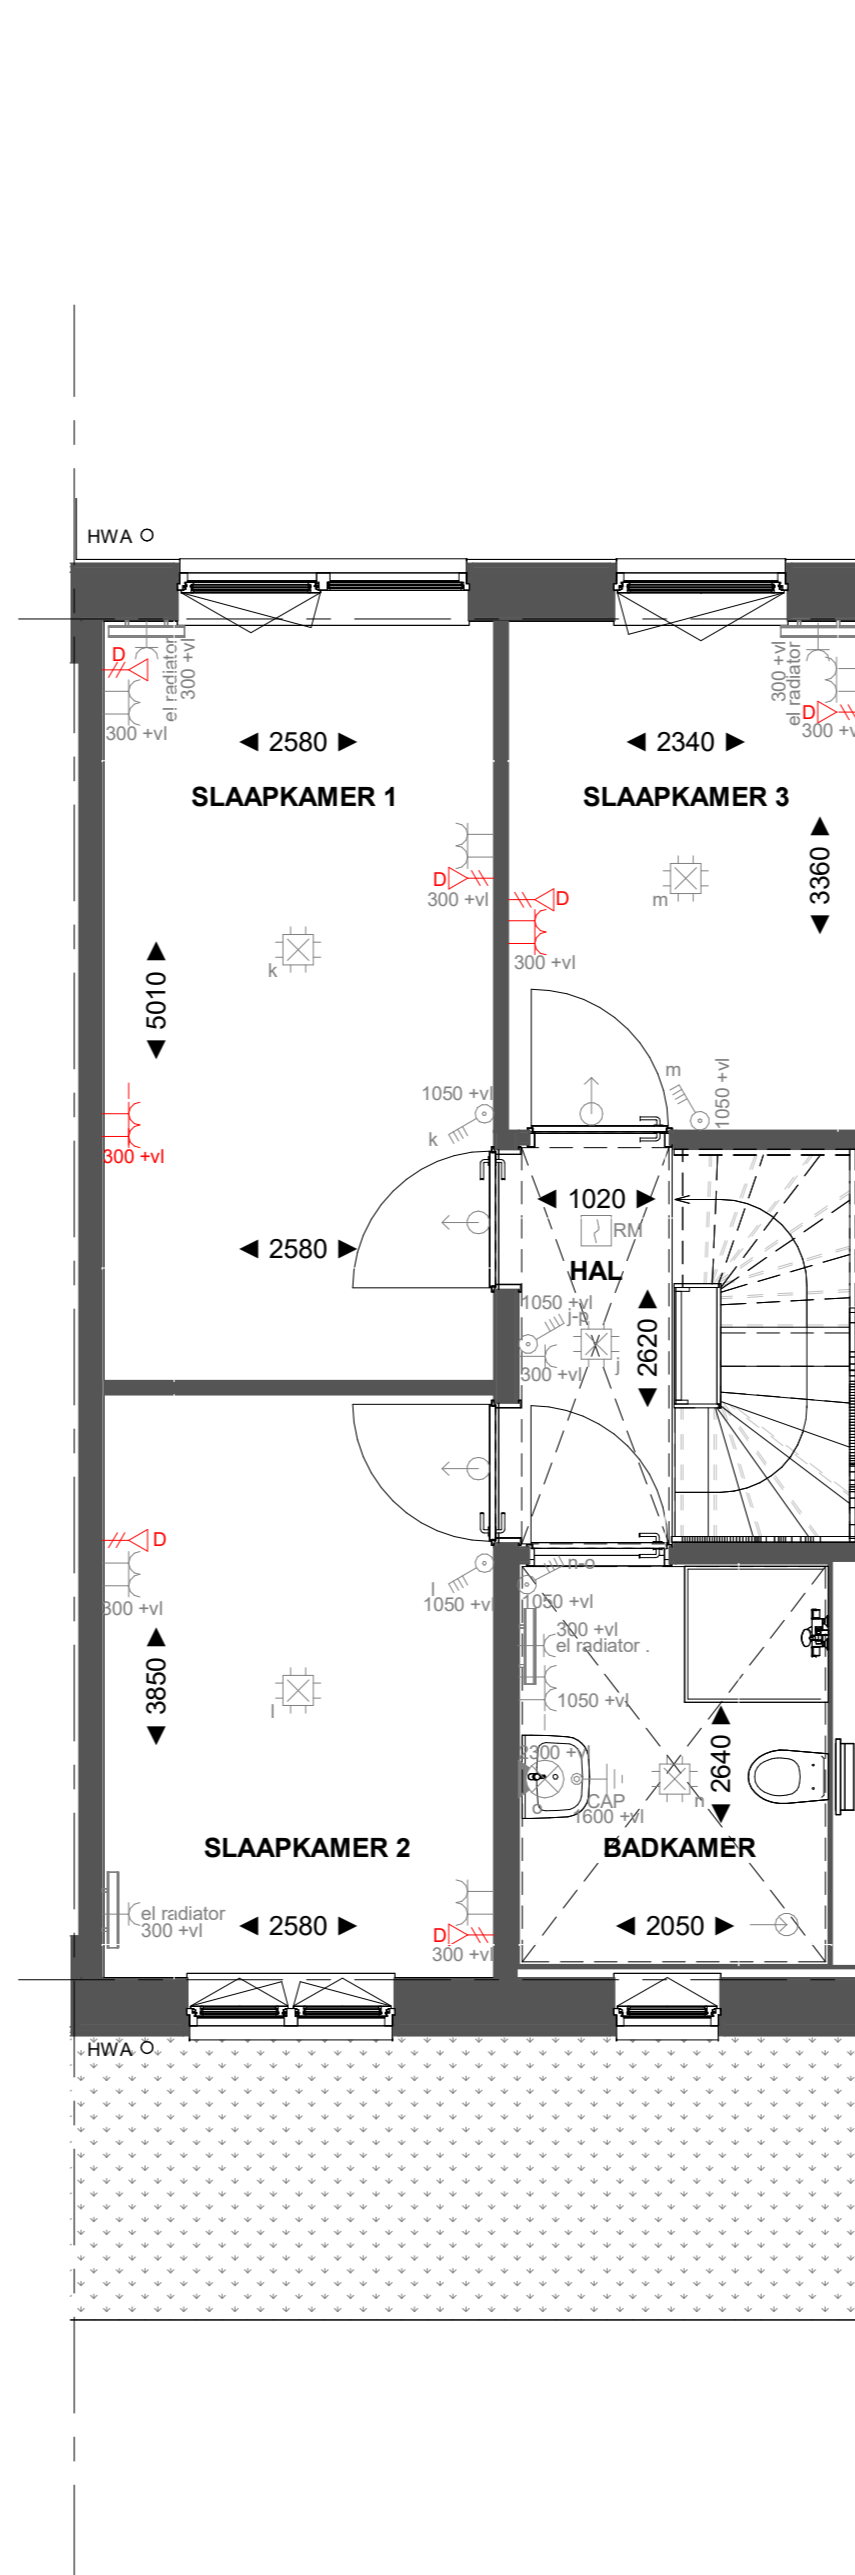

Basis

Begane grond

H-AB5424 Aanbouw aan de achterzijde, over de volledige breedte lang 2400mm
H-AG5002 Achtergevel voorzien van dubbele openslaande deuren en 1 zijlicht

Begane grond

H-AB5424 Aanbouw aan de achterzijde, over de volledige breedte lang 2400mm
H-AG5003 Achtergevel voorzien van dubbele openslaande deuren en 2 zijlichten

Begane grond

Basis

Eerste verdieping

H-PL0103 Samenvoegen van slaapkamer 1 en 3, deur slaapkamer 3 blijft gehandhaafd
H-PL0105 Verplaatsen binnenwand circa 500mm

Eerste verdieping

Basis

Tweede verdieping

H-PL0202 Tweede verdieping met overloop
H-DRV02 Dakraam zijgevel
H-DRA03 Dakraam achtergevel

Tweede verdieping

Basis

Tweede verdieping

H-PL0202 Tweede verdieping met overloop
H-DRZ01 Dakraam zijgevel
H-DRZ03 Dakraam zijgevel

Tweede verdieping