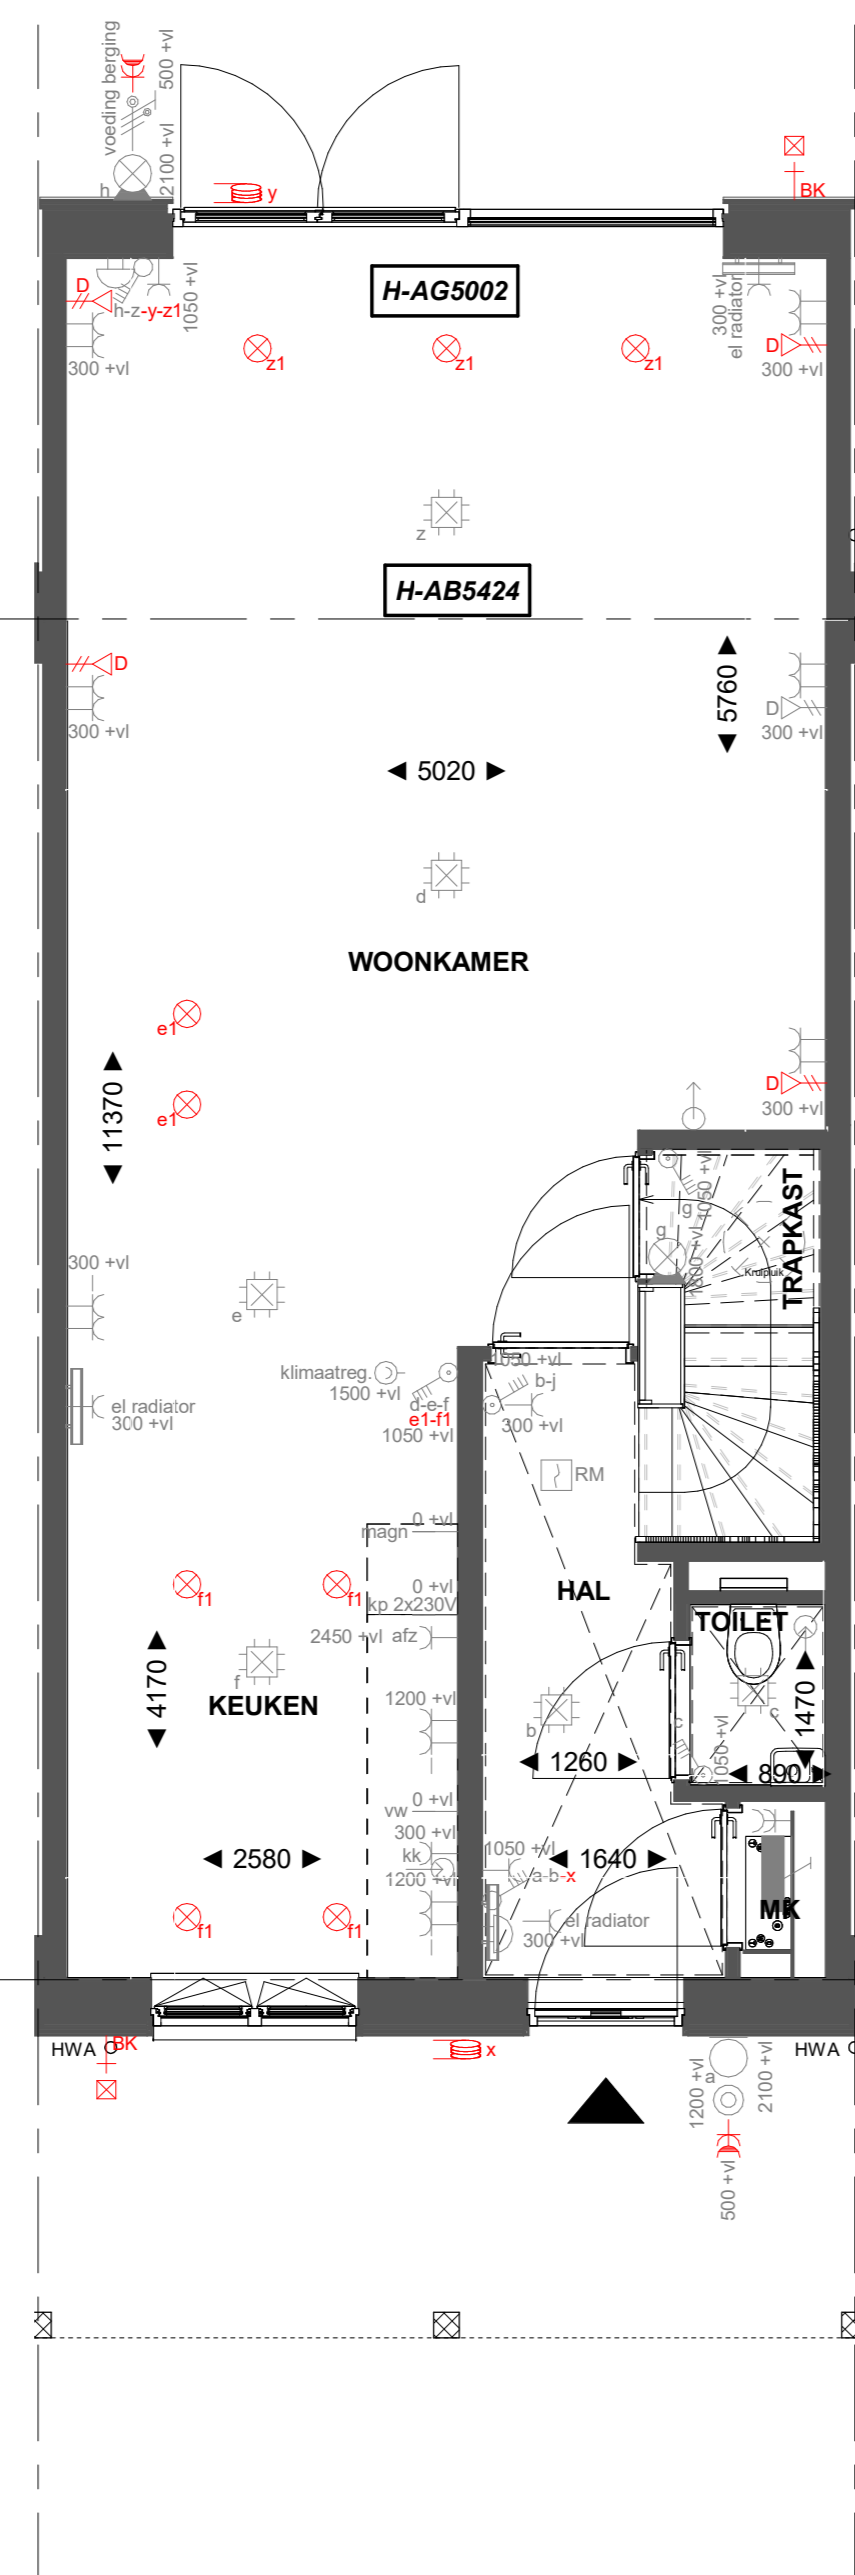

Basis

Begane grond

H-AB5424 Aanbouw aan de achterzijde, over de volledige breedte lang 2400mm
H-AG5002 Achtergevel voorzien van dubbele openslaande deuren en 1 zijlicht

Begane grond

H-AB5424 Aanbouw aan de achterzijde, over de volledige breedte lang 2400mm
H-AG5003 Achtergevel voorzien van dubbele openslaande deuren en 2 zijlichten

Begane grond

Basis

Eerste verdieping

H-PL0103 Samenvoegen van slaapkamer 1 en 3, deur slaapkamer 3 blijft gehandhaafd
H-PL0105 Verplaatsen binnenwand circa 500mm

Eerste verdieping

Basis

Tweede verdieping

H-PL0202 Tweede verdieping met overloop
H-DRV02 Dakraam zijgevel
H-DRA03 Dakraam achtergevel

Tweede verdieping

Basis

Tweede verdieping

H-PL0202 Tweede verdieping met overloop
H-DRZ01 Dakraam zijgevel
H-DRZ03 Dakraam zijgevel

Tweede verdieping