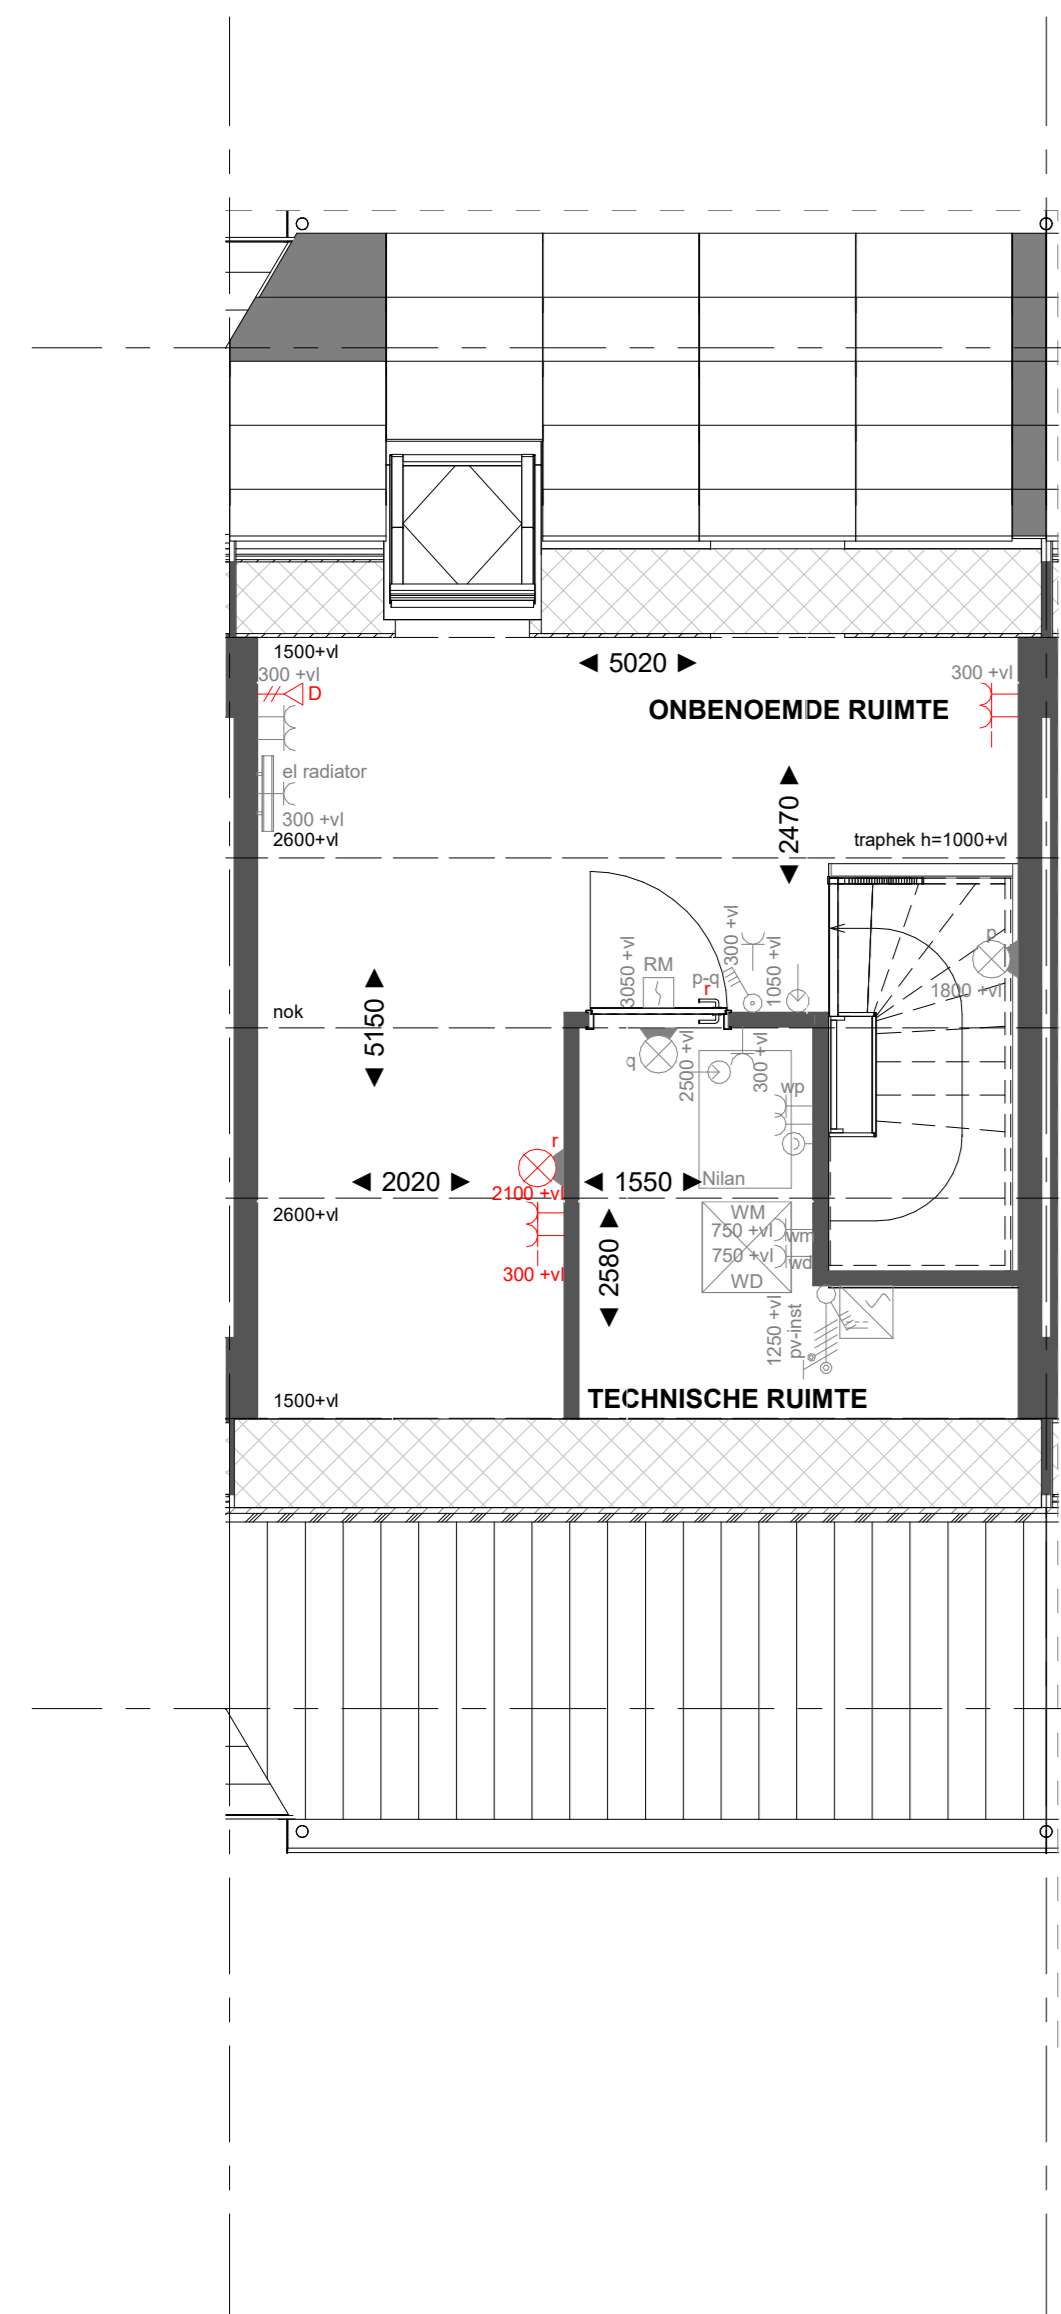

Basis

Begane grond

H-AB5424 Aanbouw aan de achterzijde, over de volledige breedte lang 2400mm
H-AG5002 Achtergevel voorzien van dubbele opengaande deuren en 1 zijlicht

Begane grond

H-AB5424 Aanbouw aan de achterzijde, over de volledige breedte lang 2400mm
H-AG5003 Achtergevel voorzien van dubbele opengaande deuren en 2 zijlichten

Begane grond

Basis

Eerste verdieping

H-PL0103 Samenvoegen van slaapkamer 1 en 3, deur slaapkamer 3 blijft gehandhaafd
H-PL0105 Verplaatsen binnenwand circa 500mm

Eerste verdieping

Basis

Tweede verdieping

H-PL0202 Tweede verdieping met overloop
H-DRV02 Dakraam zijgevel
H-DRA03 Dakraam achtergevel

Tweede verdieping

Basis

Tweede verdieping

H-PL0202 Tweede verdieping met overloop
H-DRZ01 Dakraam zijgevel
H-DRZ03 Dakraam zijgevel

Tweede verdieping