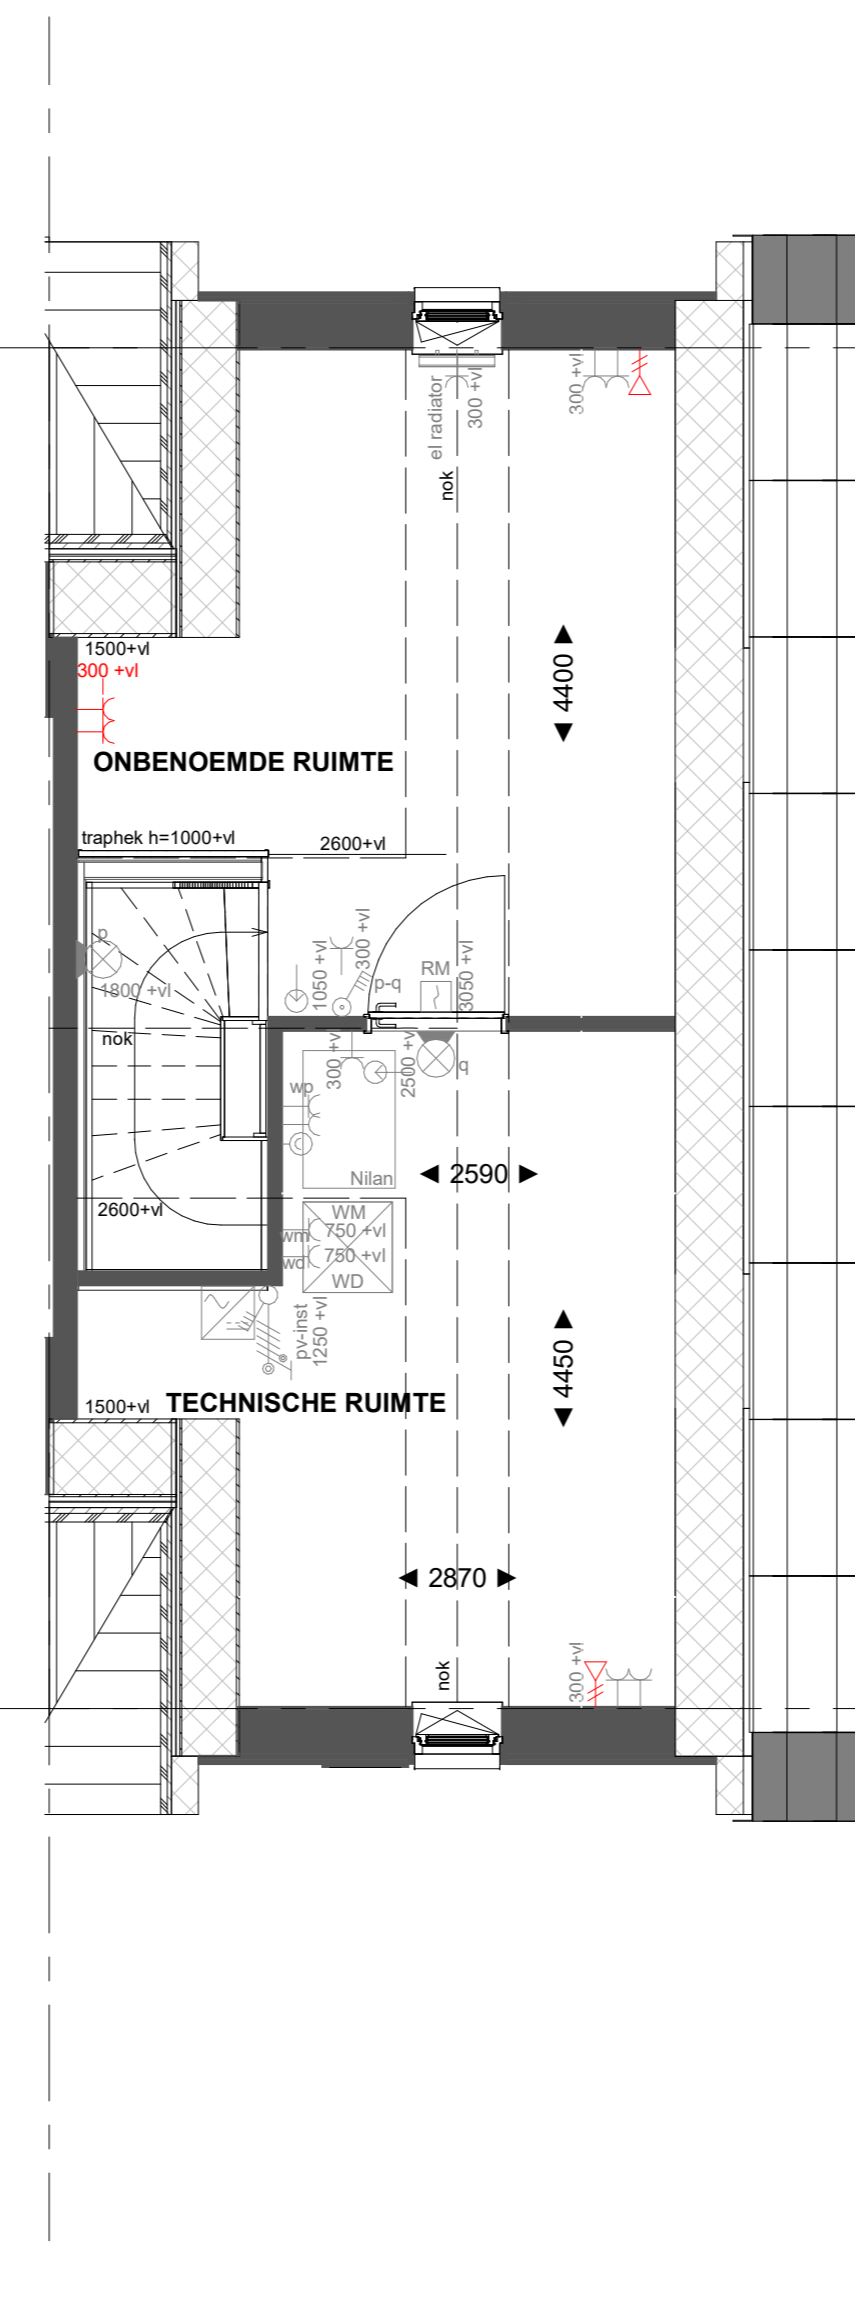

Basis

Begane grond

H-AB5424 Aanbouw aan de achterzijde, over de volledige breedte lang 2400mm
H-AG5002 Achtergevel voorzien van dubbele opengaande deuren en 1 zijlicht

Begane grond

H-AB5424 Aanbouw aan de achterzijde, over de volledige breedte lang 2400mm
H-AG5003 Achtergevel voorzien van dubbele opengaande deuren en 2 zijlichten

Begane grond

Basis

Eerste verdieping

H-PL0103 Samenvoegen van slaapkamer 1 en 3, deur slaapkamer 3 blijft gehandhaafd
H-PL0105 Verplaatsen binnenwand circa 500mm

Eerste verdieping

Basis

Tweede verdieping

H-PL0202 Tweede verdieping met overloop
H-DRV02 Dakraam zijgevel
H-DRA03 Dakraam achtergevel

Tweede verdieping

Basis

Tweede verdieping

H-PL0202 Tweede verdieping met overloop
H-DRZ01 Dakraam zijgevel
H-DRZ03 Dakraam zijgevel

Tweede verdieping