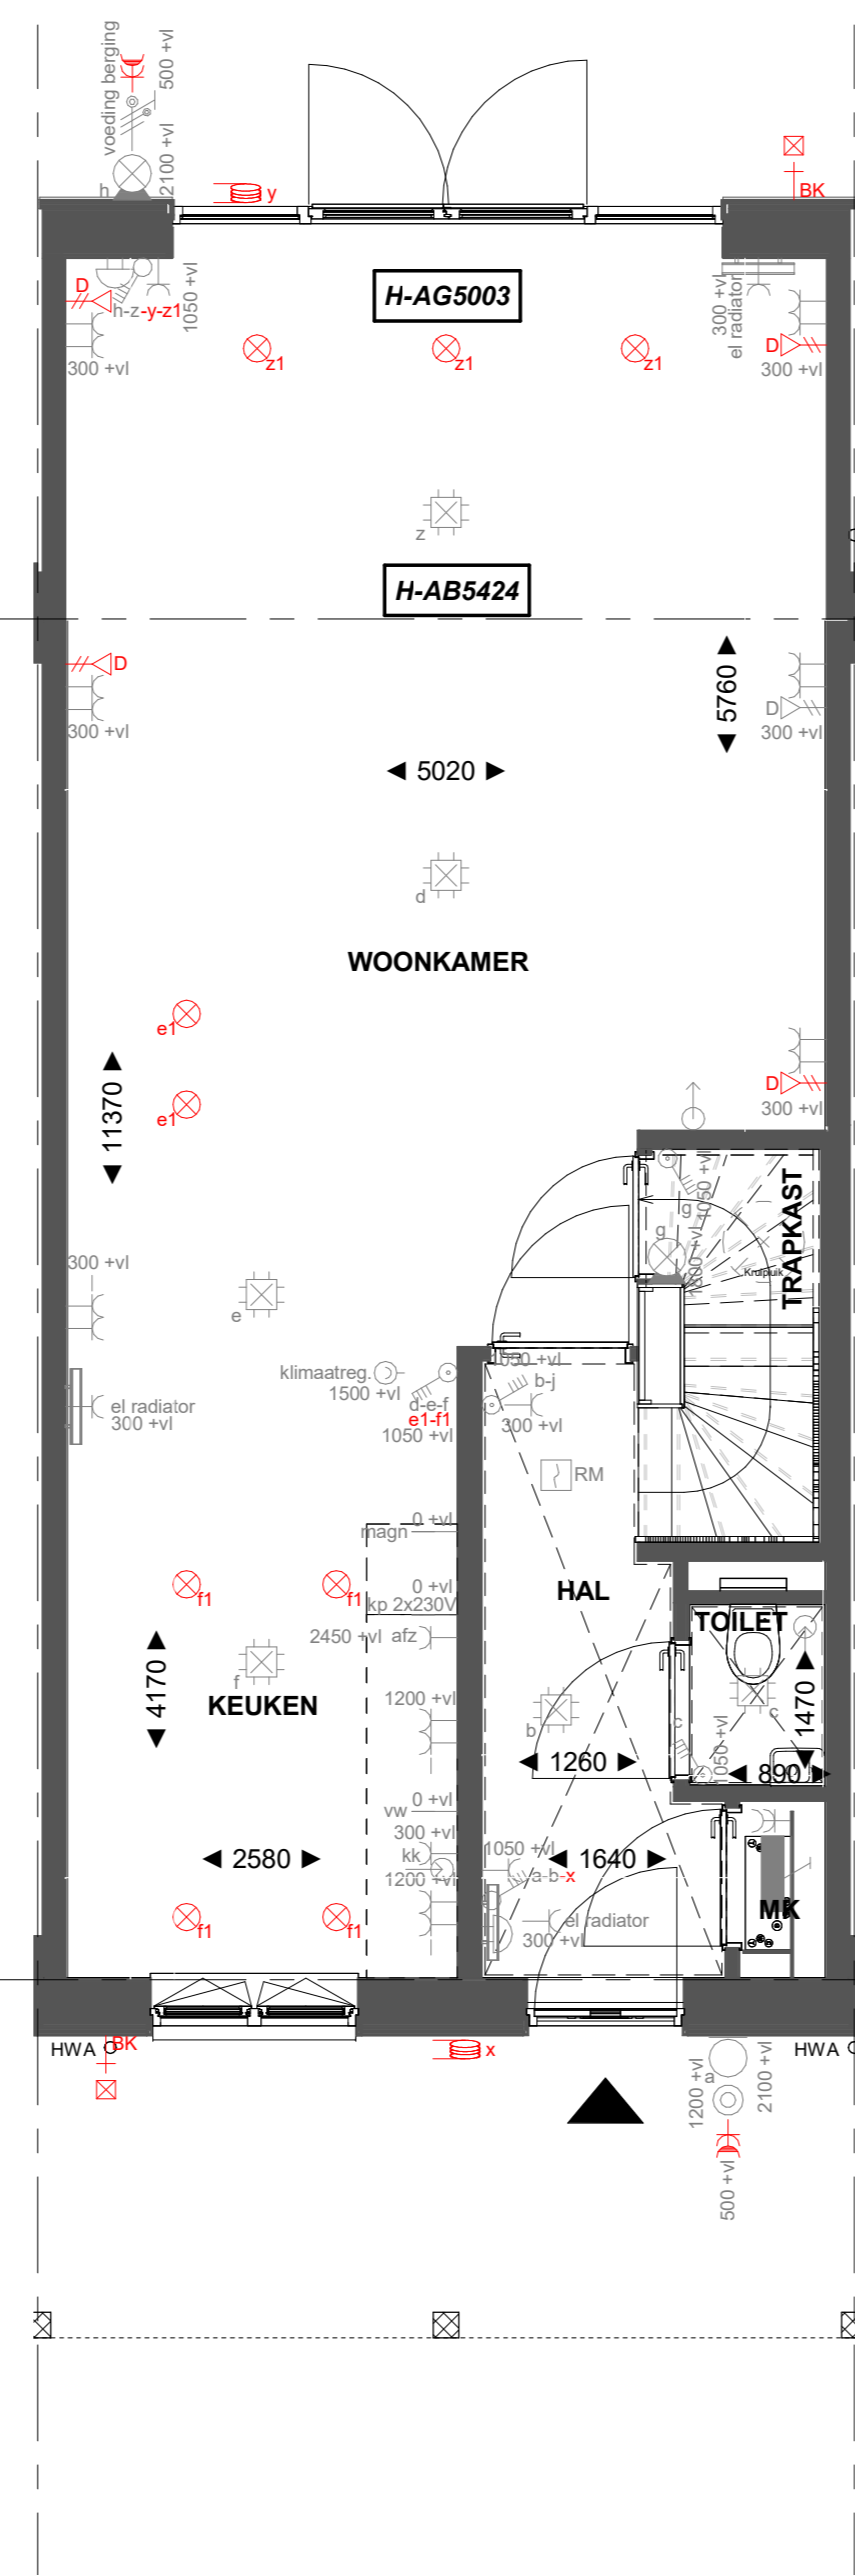

Basis

Begane grond

H-AB5424 Aanbouw aan de achterzijde, over de volledige breedte lang 2400mm
H-AG5002 Achtergevel voorzien van dubbele opengaande deuren en 1 zijlicht

Begane grond

H-AB5424 Aanbouw aan de achterzijde, over de volledige breedte lang 2400mm
H-AG5003 Achtergevel voorzien van dubbele opengaande deuren en 2 zijlichten

Begane grond

Basis

Eerste verdieping

H-PL0103 Samenvoegen van slaapkamer 1 en 3, deur slaapkamer 3 blijft gehandhaafd
H-PL0105 Verplaatsen binnenwand circa 500mm

Eerste verdieping

Basis

Tweede verdieping

H-PL0202 Tweede verdieping met overloop
H-DRV02 Dakraam zijgevel
H-DRA03 Dakraam achtergevel

Tweede verdieping

Basis

Tweede verdieping

H-PL0202 Tweede verdieping met overloop
H-DRZ01 Dakraam zijgevel
H-DRZ03 Dakraam zijgevel

Tweede verdieping