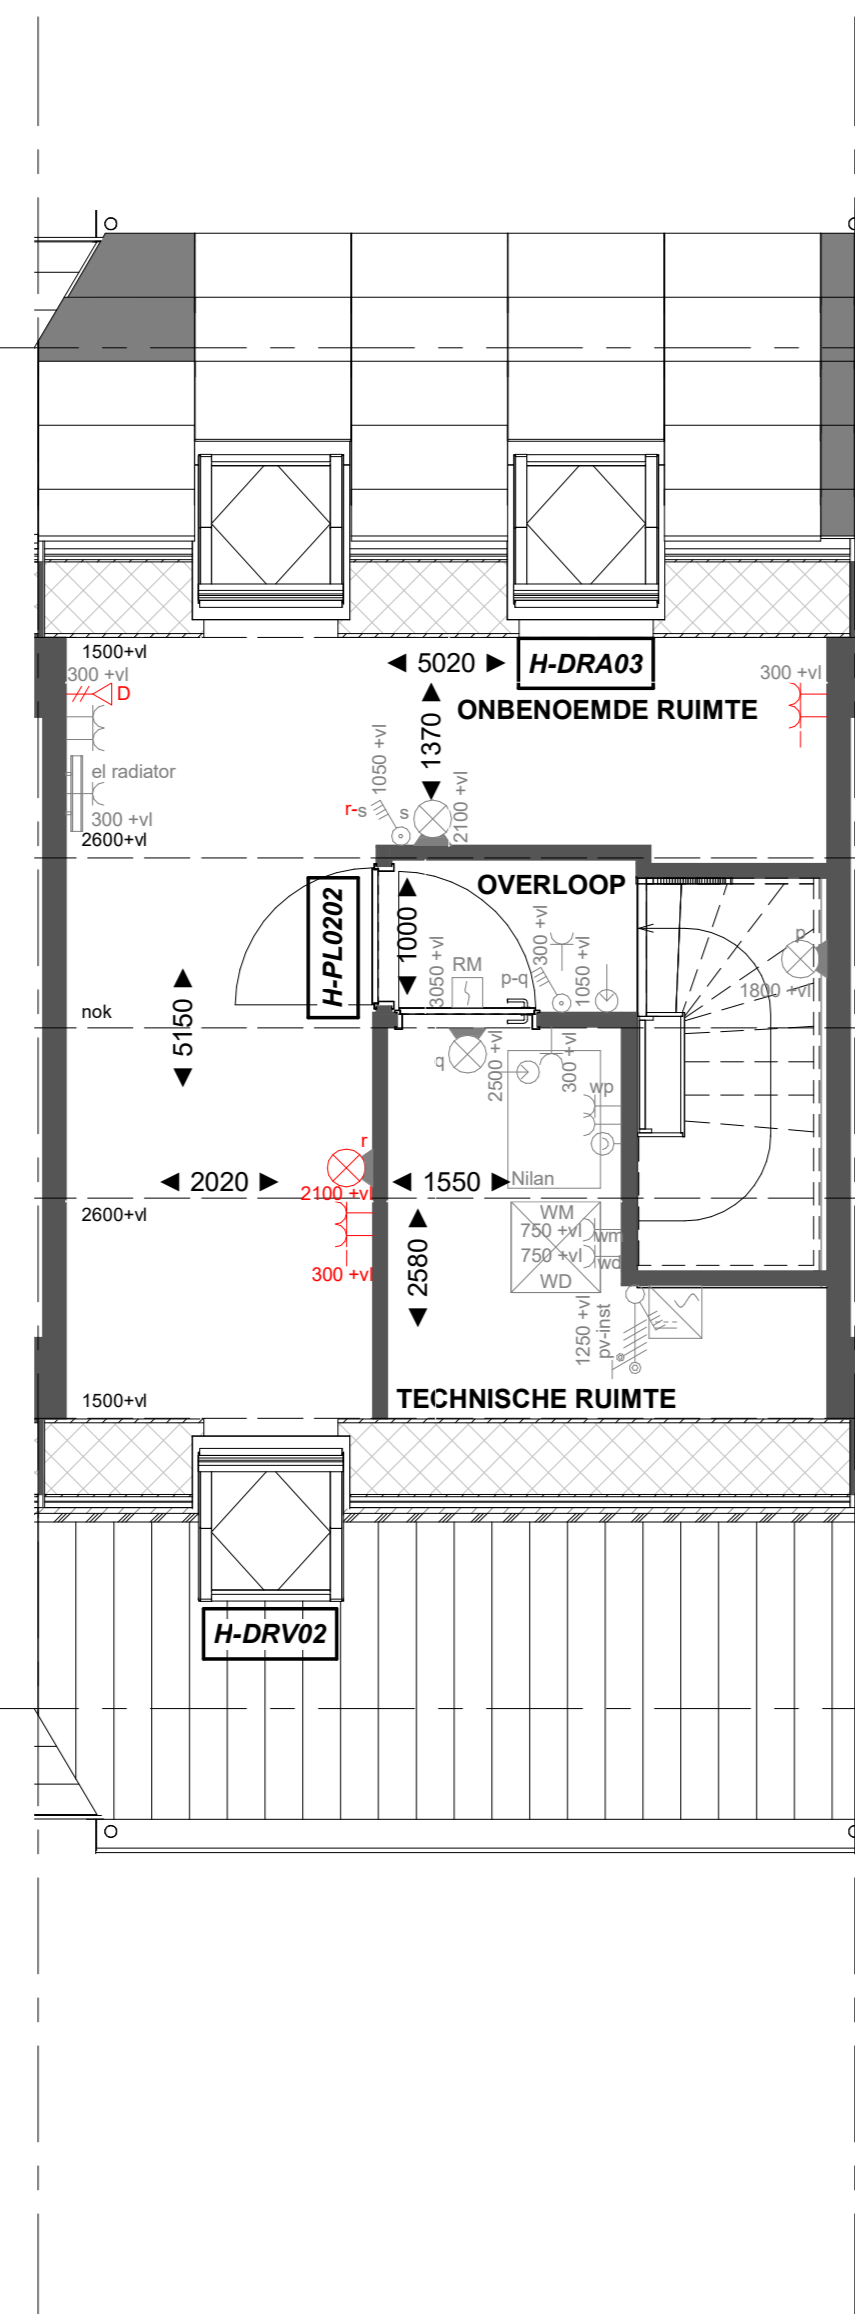

Basis

Begane grond

H-AB5424 Aanbouw aan de achterzijde, over de volledige breedte lang 2400mm
H-AG5002 Achtergevel voorzien van dubbele opengaande deuren en 1 zijlicht

Begane grond

H-AB5424 Aanbouw aan de achterzijde, over de volledige breedte lang 2400mm
H-AG5003 Achtergevel voorzien van dubbele opengaande deuren en 2 zijlichten

Begane grond

Basis

Eerste verdieping

H-PL0103 Samenvoegen van slaapkamer 1 en 3, deur slaapkamer 3 blijft gehandhaafd
H-PL0105 Verplaatsen binnenwand circa 500mm

Eerste verdieping

Basis

Tweede verdieping

H-PL0202 Tweede verdieping met overloop
H-DRV02 Dakraam zijgevel
H-DRA03 Dakraam achtergevel

Tweede verdieping

Basis

Tweede verdieping

H-PL0202 Tweede verdieping met overloop
H-DRZ01 Dakraam zijgevel
H-DRZ03 Dakraam zijgevel

Tweede verdieping