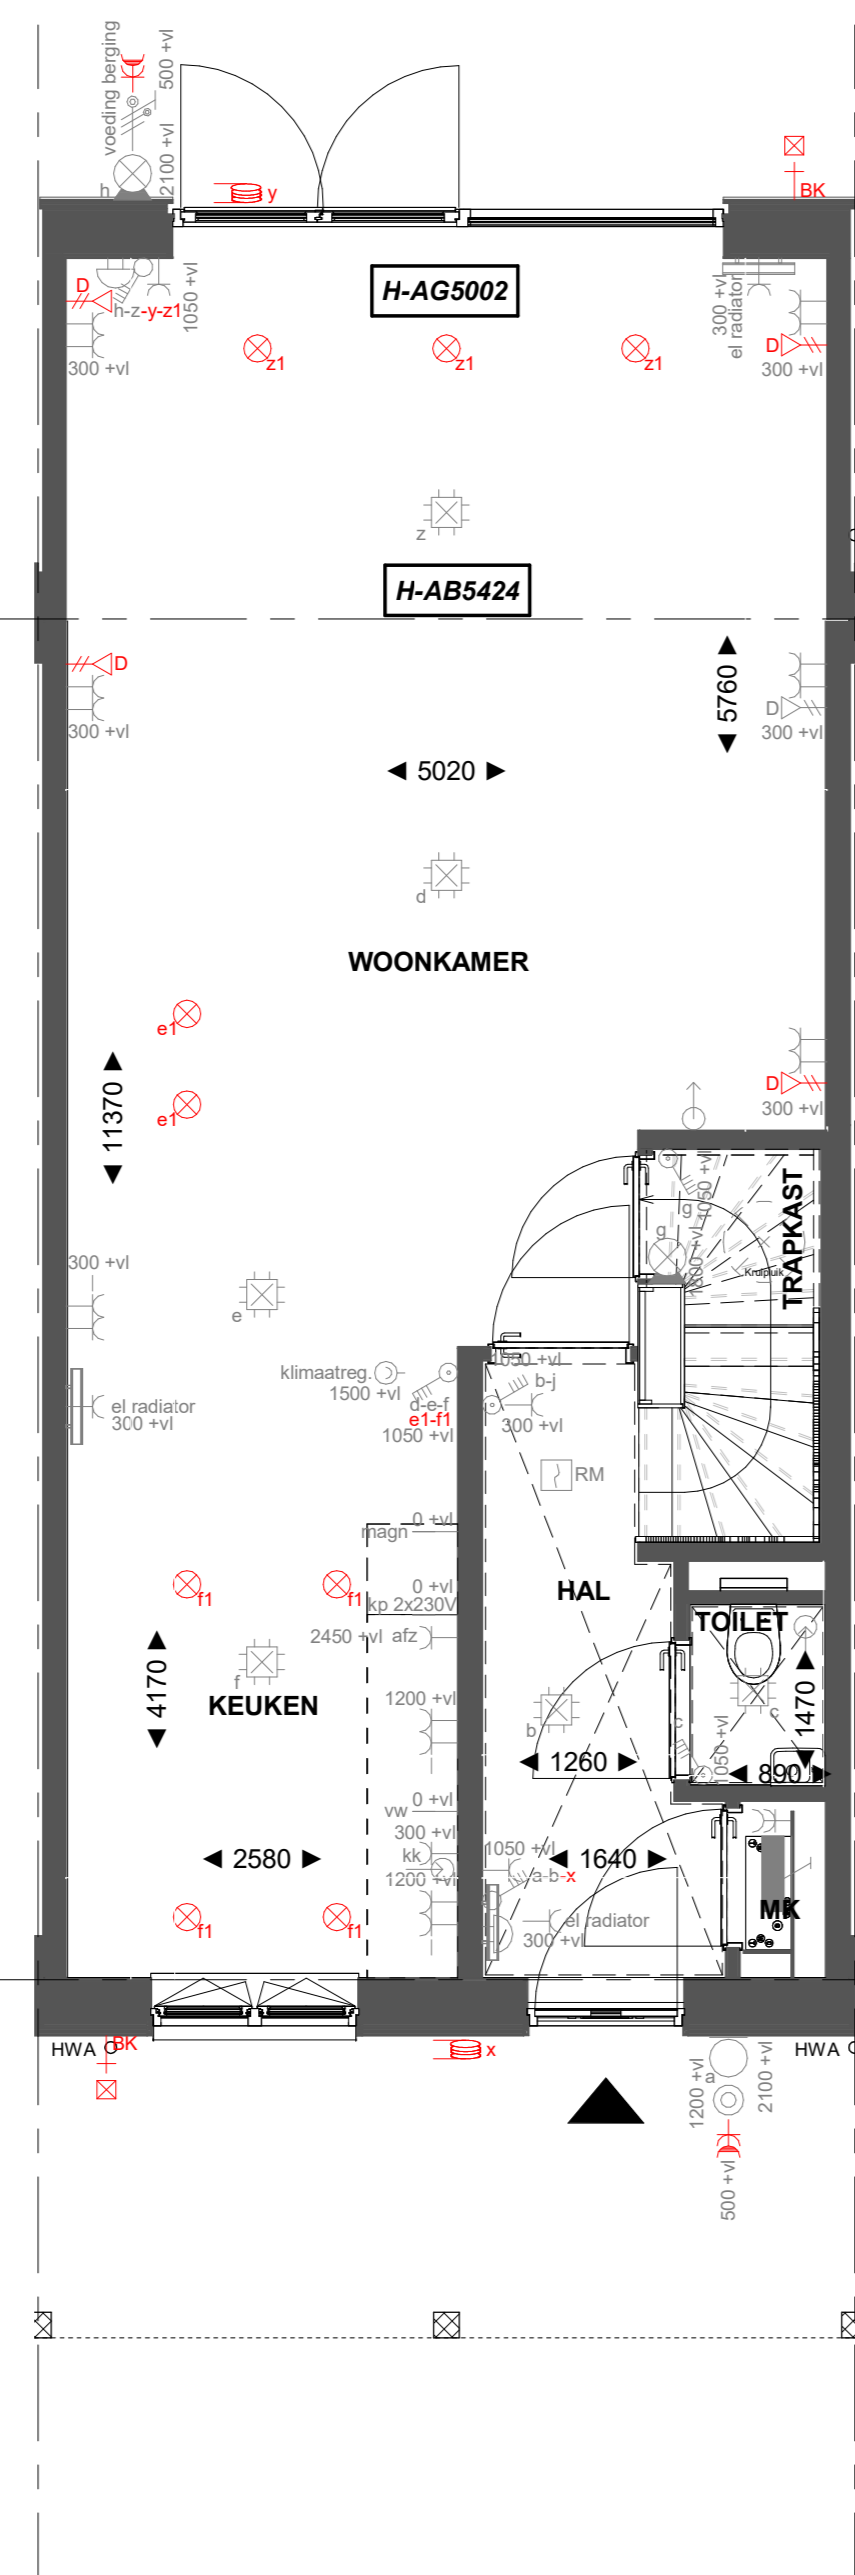

Basis

Begane grond

H-AB5424 Aanbouw aan de achterzijde, over de volledige breedte lang 2400mm
H-AG5002 Achtergevel voorzien van dubbele opengaande deuren en 1 zijlicht

Begane grond

H-AB5424 Aanbouw aan de achterzijde, over de volledige breedte lang 2400mm
H-AG5003 Achtergevel voorzien van dubbele opengaande deuren en 2 zijlichten

Begane grond

Basis

Eerste verdieping

H-PL0103 Samenvoegen van slaapkamer 1 en 3, deur slaapkamer 3 blijft gehandhaafd
H-PL0105 Verplaatsen binnenwand circa 500mm

Eerste verdieping

Basis

Tweede verdieping

H-PL0202 Tweede verdieping met overloop
H-DRV02 Dakraam zijgevel
H-DRA03 Dakraam achtergevel

Tweede verdieping

Basis

Tweede verdieping

H-PL0202 Tweede verdieping met overloop
H-DRZ01 Dakraam zijgevel
H-DRZ03 Dakraam zijgevel

Tweede verdieping