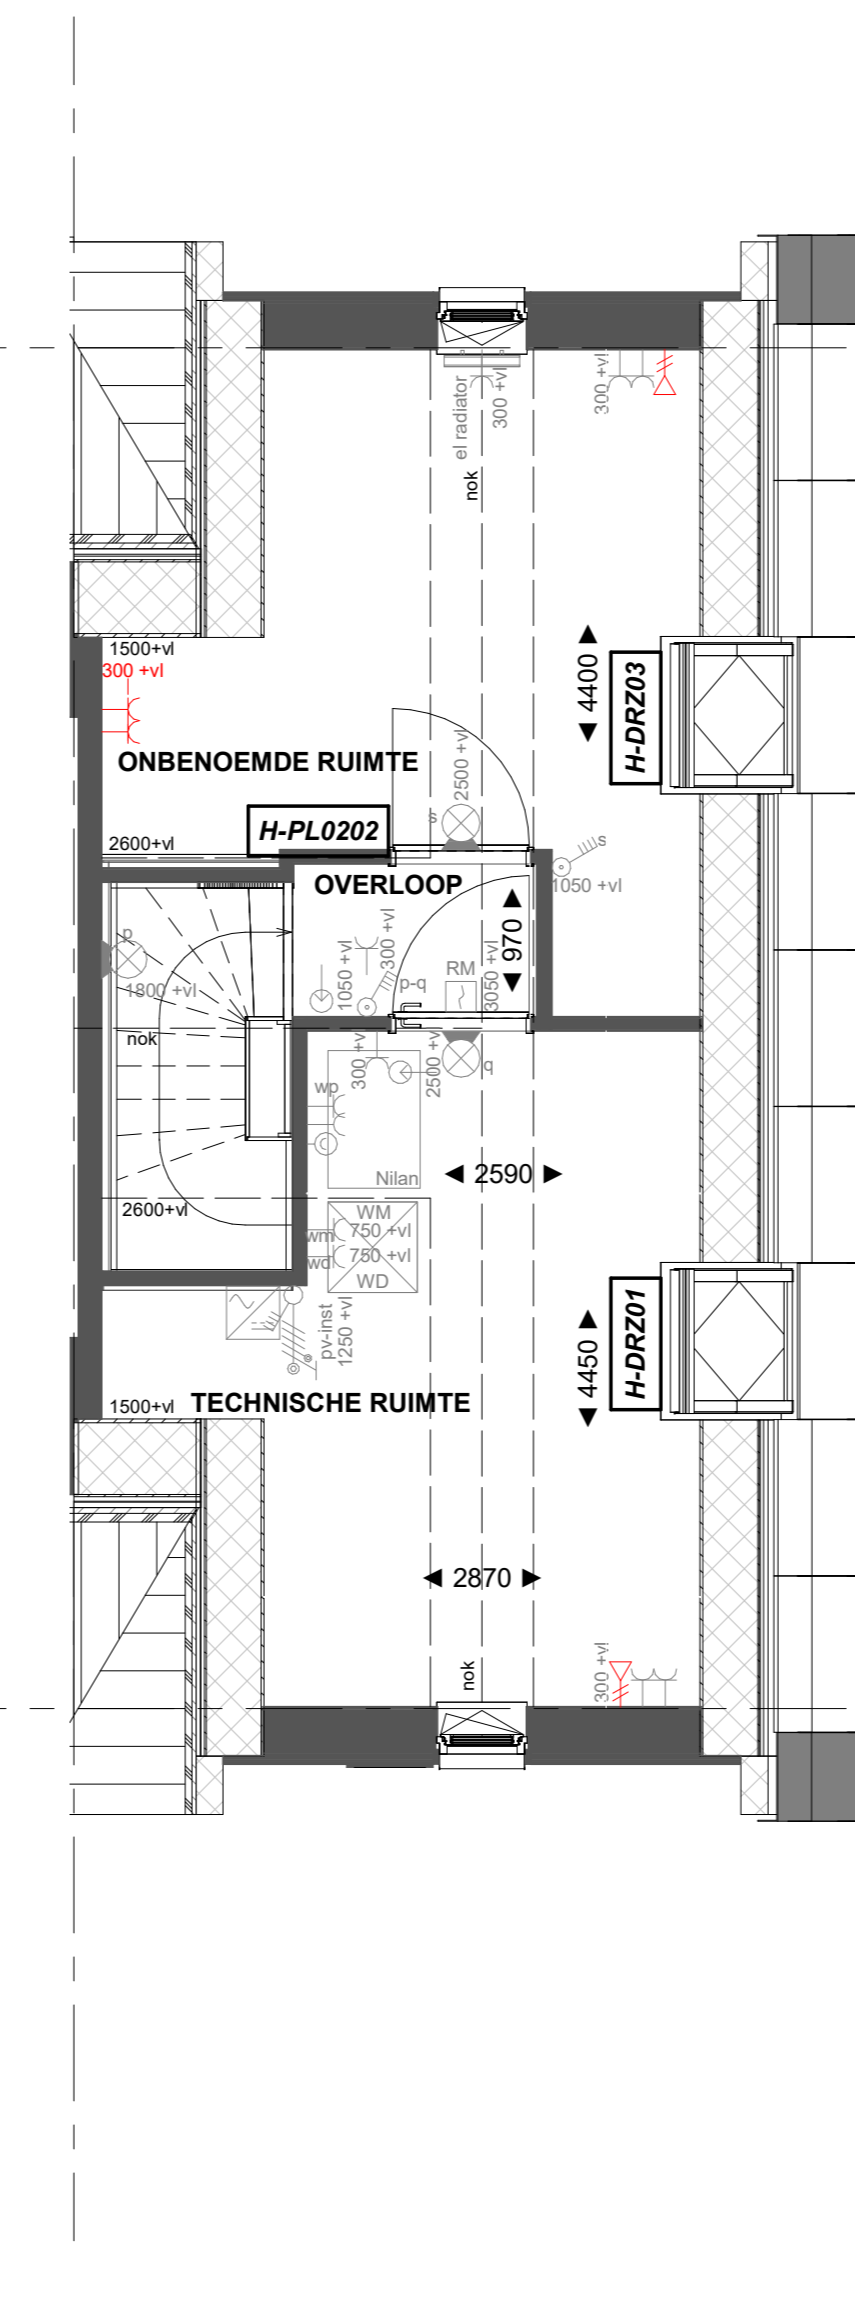

Basis

Begane grond

H-AB5424 Aanbouw aan de achterzijde, over de volledige breedte lang 2400mm
H-AG5002 Achtergevel voorzien van dubbele opengaande deuren en 1 zijlicht

Begane grond

H-AB5424 Aanbouw aan de achterzijde, over de volledige breedte lang 2400mm
H-AG5003 Achtergevel voorzien van dubbele opengaande deuren en 2 zijlichten

Begane grond

Basis

Eerste verdieping

H-PL0103 Samenvoegen van slaapkamer 1 en 3, deur slaapkamer 3 blijft gehandhaafd
H-PL0105 Verplaatsen binnenwand circa 500mm

Eerste verdieping

Basis

Tweede verdieping

H-PL0202 Tweede verdieping met overloop
H-DRV02 Dakraam zijgevel
H-DRA03 Dakraam achtergevel

Tweede verdieping

Basis

Tweede verdieping

H-PL0202 Tweede verdieping met overloop
H-DRZ01 Dakraam zijgevel
H-DRZ03 Dakraam zijgevel

Tweede verdieping