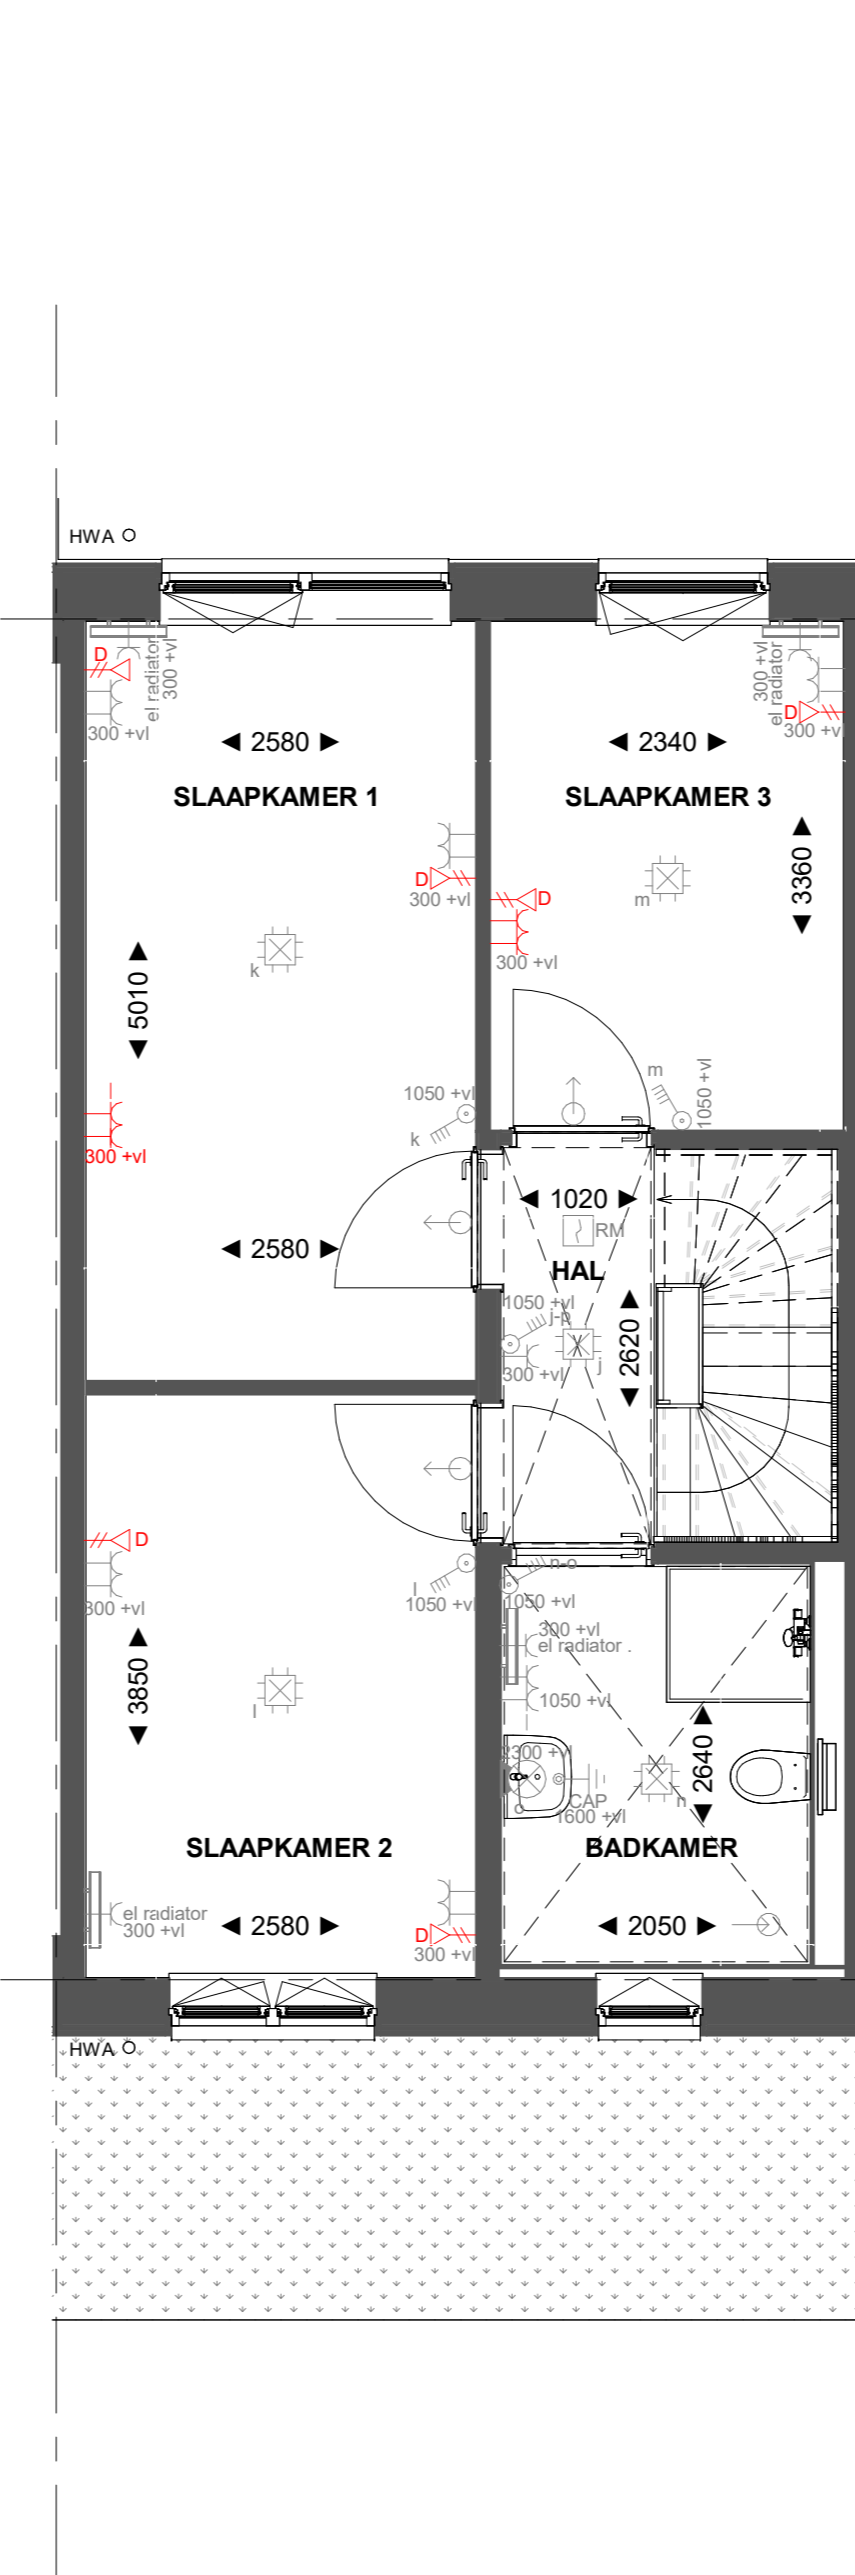

Basis

Begane grond

H-AB5424 Aanbouw aan de achterzijde, over de volledige breedte lang 2400mm
H-AG5002 Achtergevel voorzien van dubbele opengaande deuren en 1 zijlicht

Begane grond

H-AB5424 Aanbouw aan de achterzijde, over de volledige breedte lang 2400mm
H-AG5003 Achtergevel voorzien van dubbele opengaande deuren en 2 zijlichten

Begane grond

Basis

Eerste verdieping

H-PL0103 Samenvoegen van slaapkamer 1 en 3, deur slaapkamer 3 blijft gehandhaafd
H-PL0105 Verplaatsen binnenwand circa 500mm

Eerste verdieping

Basis

Tweede verdieping

H-PL0202 Tweede verdieping met overloop
H-DRV02 Dakraam zijgevel
H-DRA03 Dakraam achtergevel

Tweede verdieping

Basis

Tweede verdieping

H-PL0202 Tweede verdieping met overloop
H-DRZ01 Dakraam zijgevel
H-DRZ03 Dakraam zijgevel

Tweede verdieping