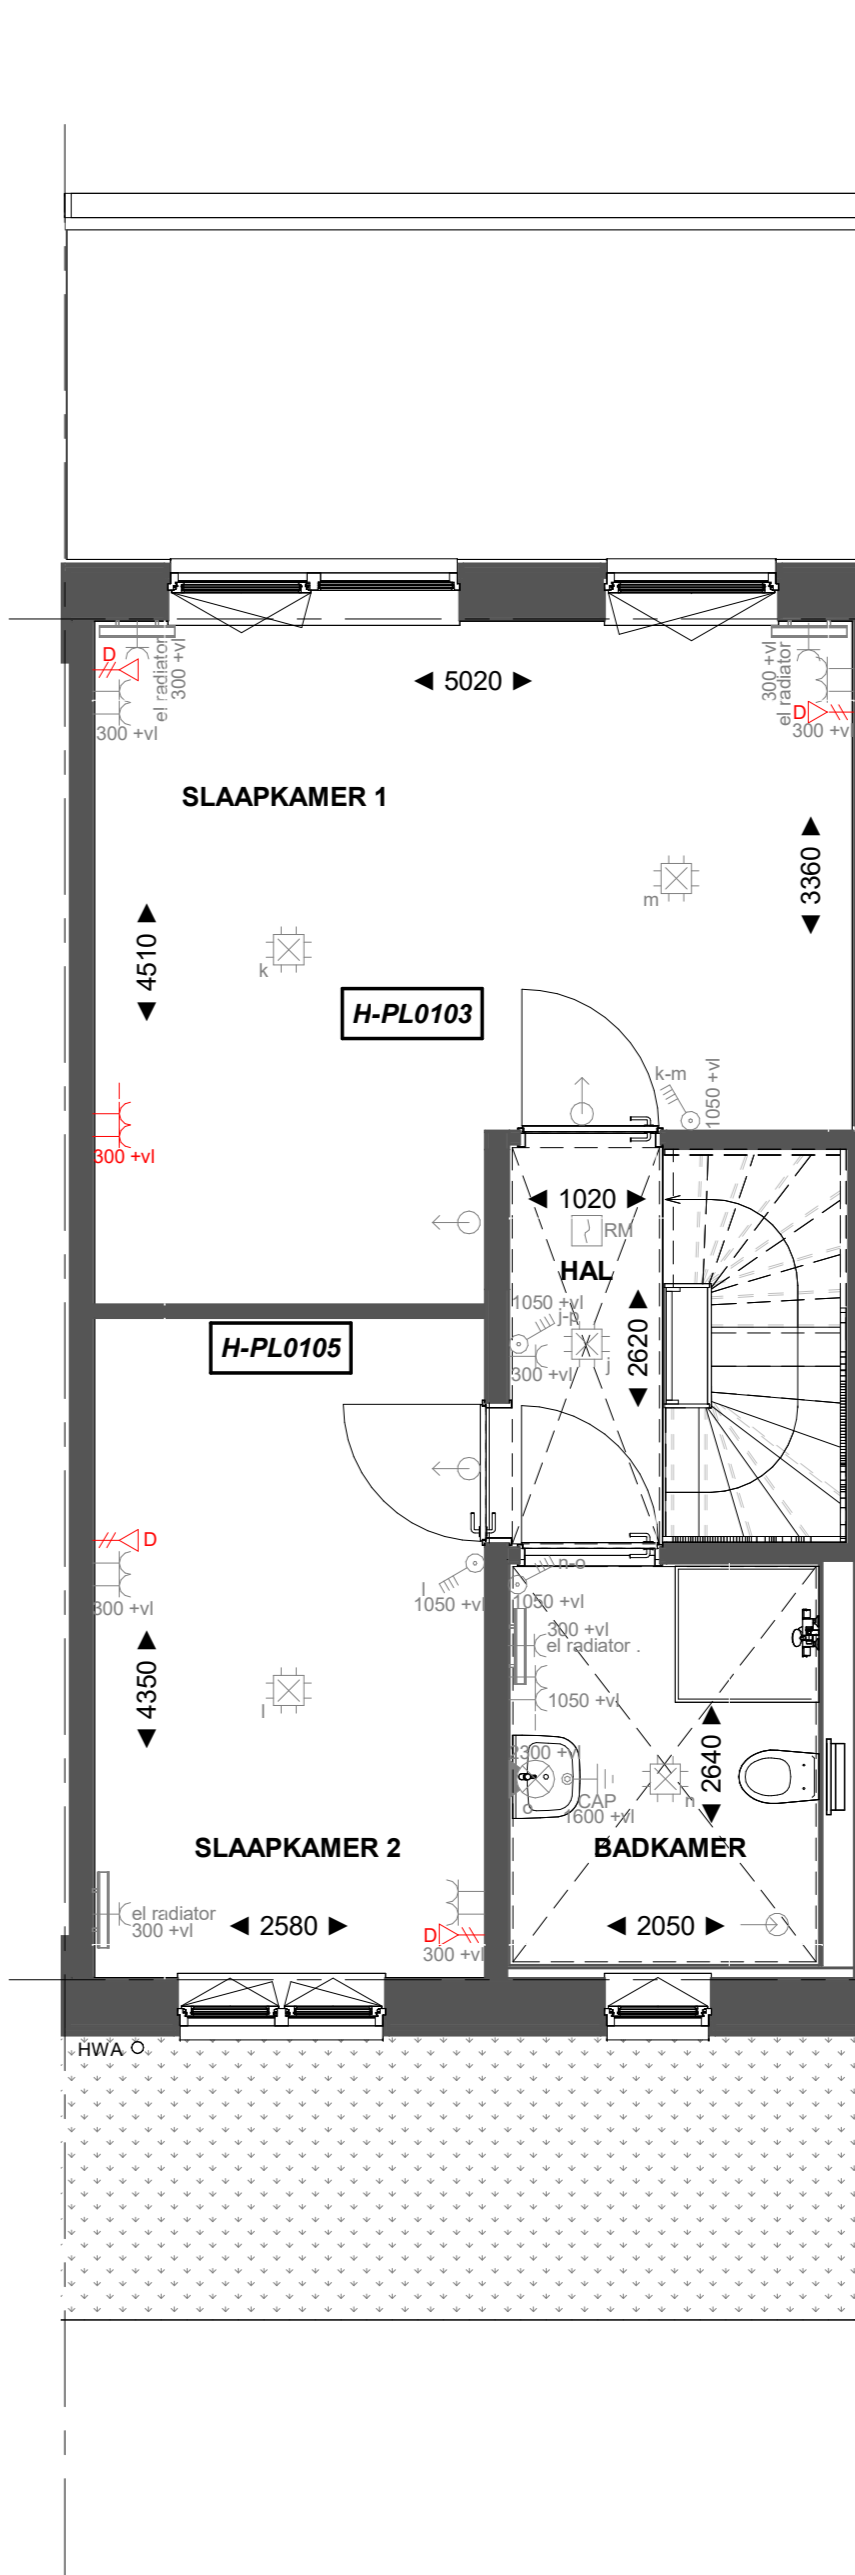

Basis

Begane grond

H-AB5424 Aanbouw aan de achterzijde, over de volledige breedte lang 2400mm
H-AG5002 Achtergevel voorzien van dubbele opengaande deuren en 1 zijlicht

Begane grond

H-AB5424 Aanbouw aan de achterzijde, over de volledige breedte lang 2400mm
H-AG5003 Achtergevel voorzien van dubbele opengaande deuren en 2 zijlichten

Begane grond

Basis

Eerste verdieping

H-PL0103 Samenvoegen van slaapkamer 1 en 3, deur slaapkamer 3 blijft gehandhaafd
H-PL0105 Verplaatsen binnenwand circa 500mm

Eerste verdieping

Basis

Tweede verdieping

H-PL0202 Tweede verdieping met overloop
H-DRV02 Dakraam zijgevel
H-DRA03 Dakraam achtergevel

Tweede verdieping

Basis

Tweede verdieping

H-PL0202 Tweede verdieping met overloop
H-DRZ01 Dakraam zijgevel
H-DRZ03 Dakraam zijgevel

Tweede verdieping