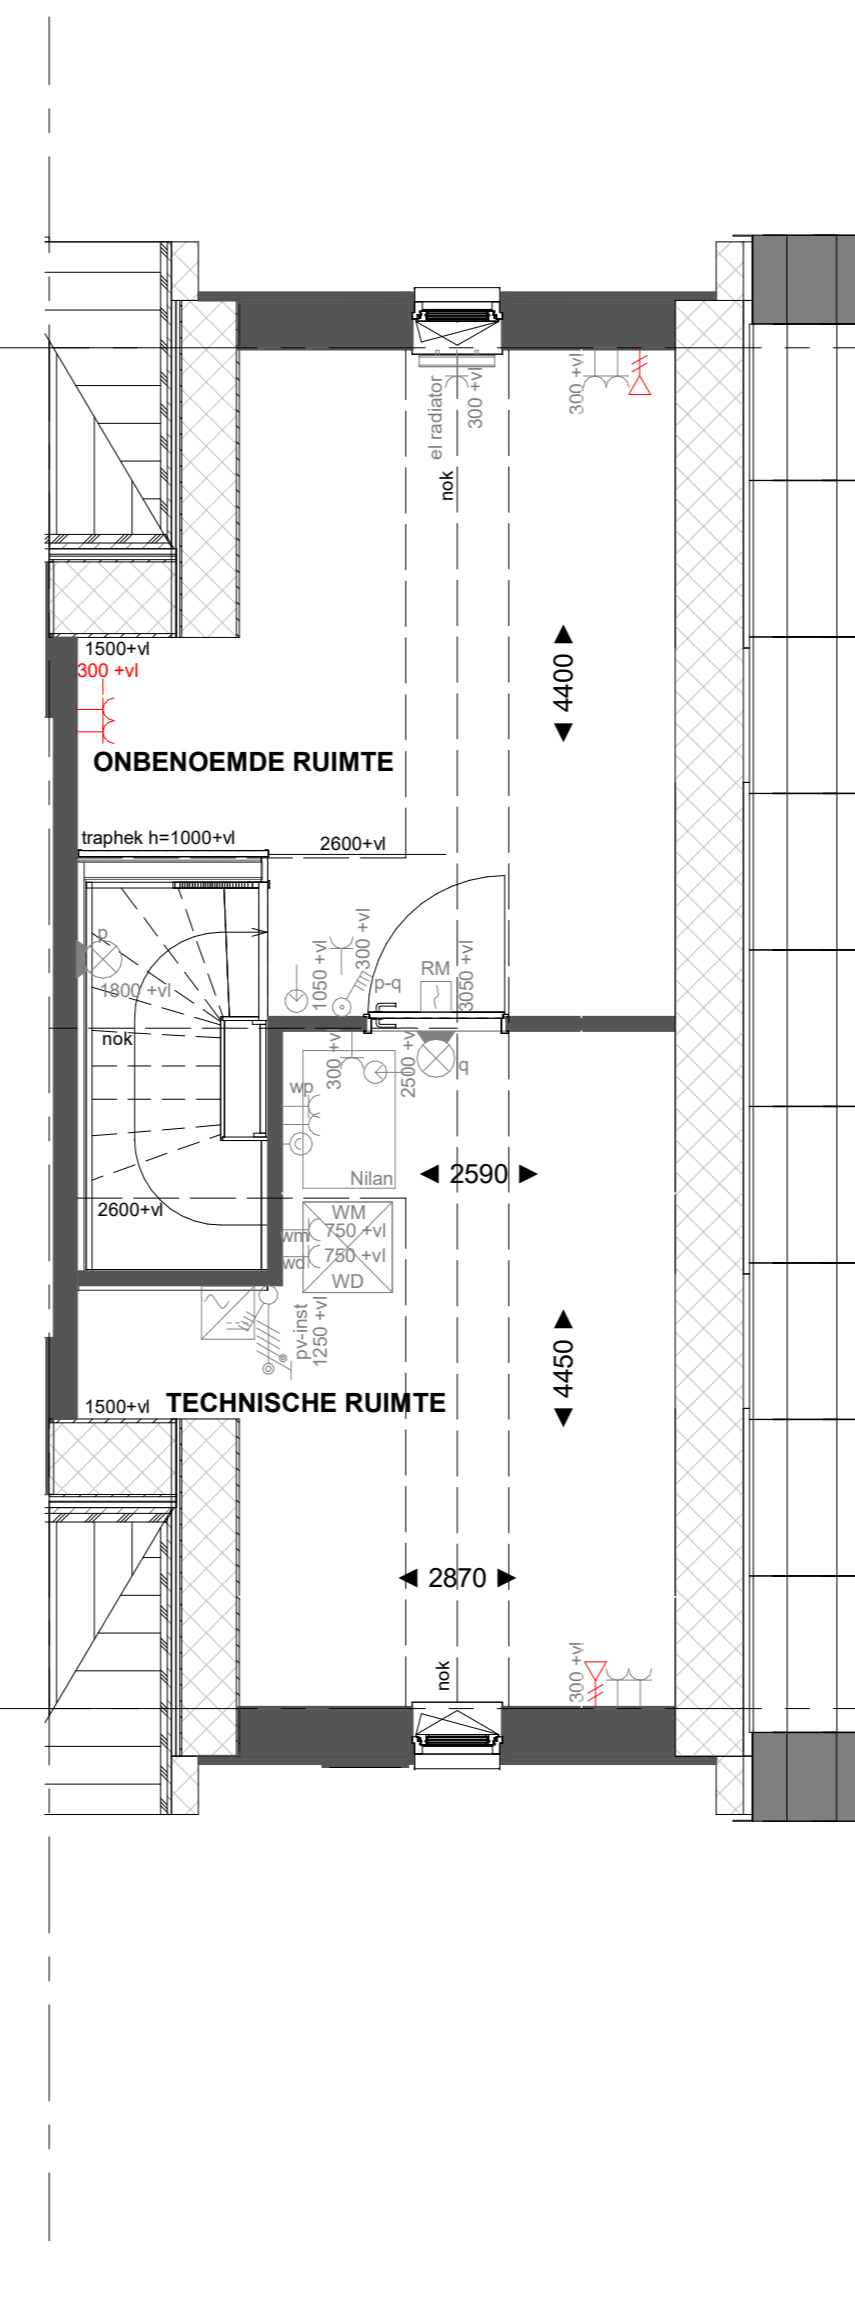

Basis

Tweede verdieping