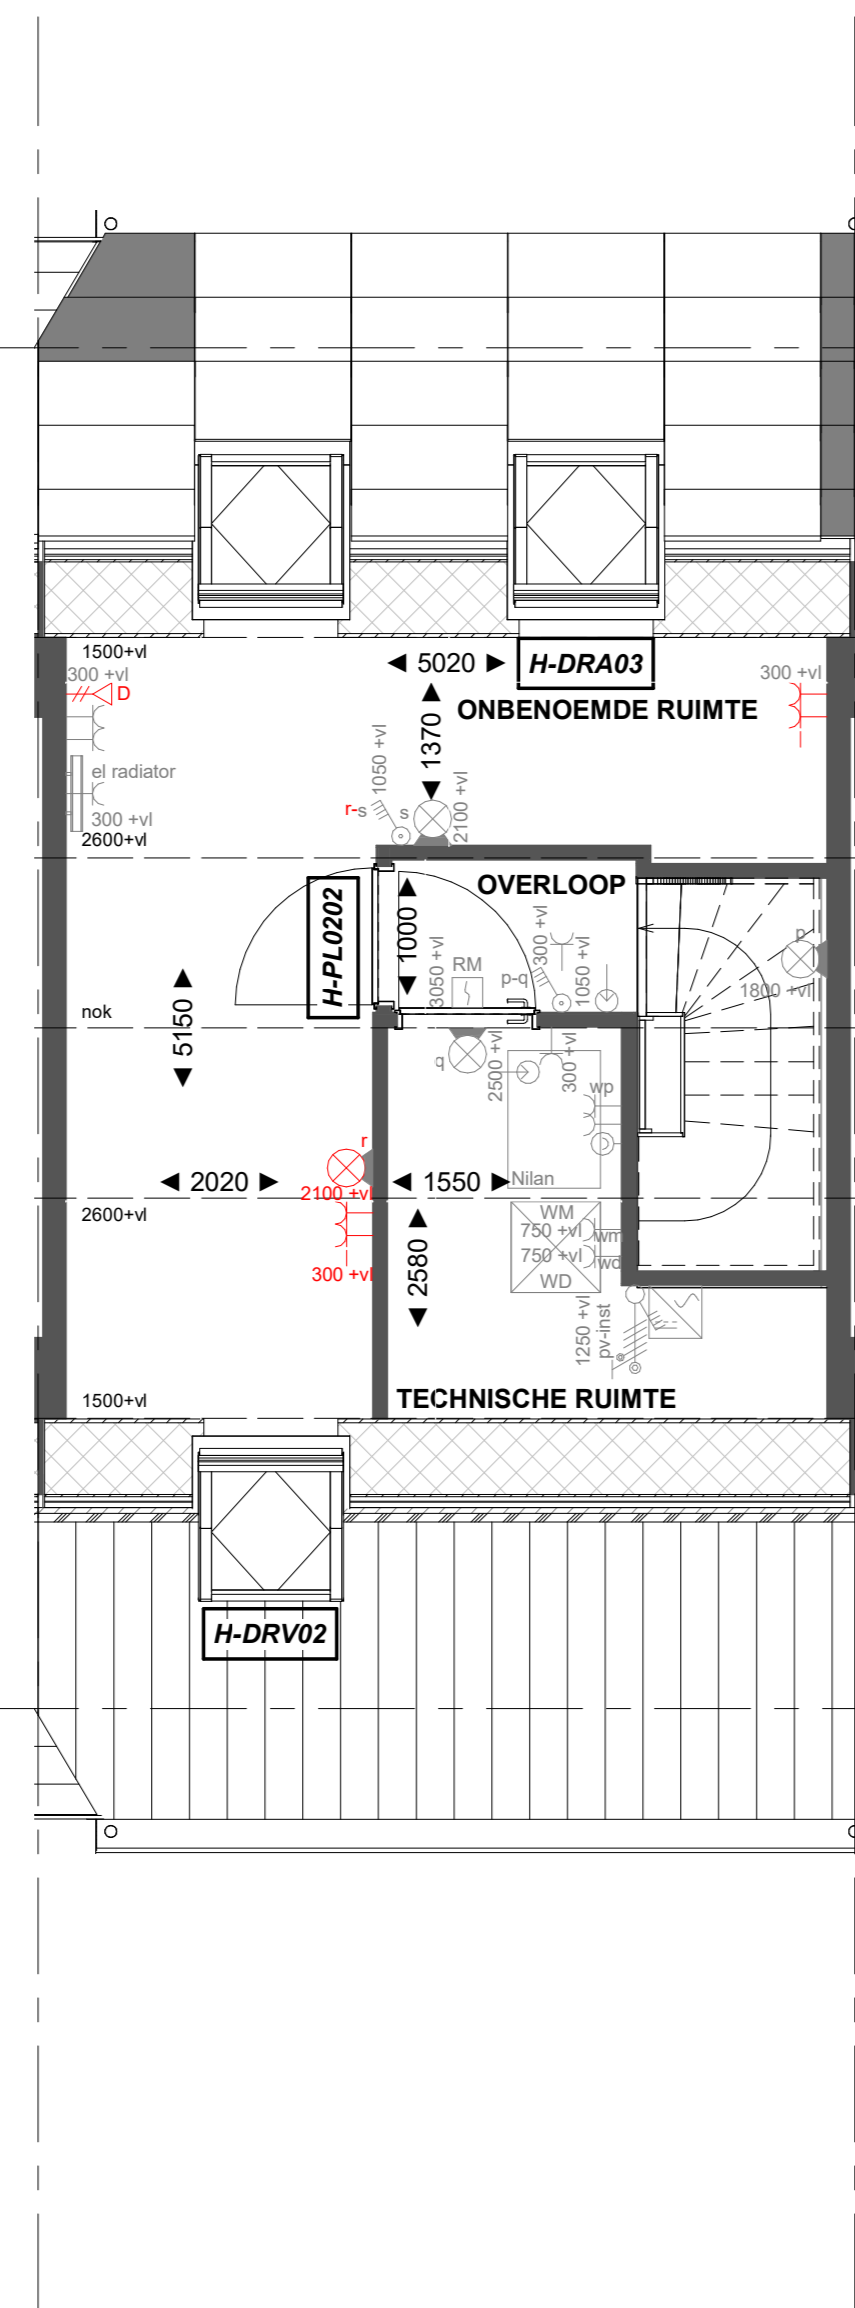

H-PL0202

Tweede verdieping