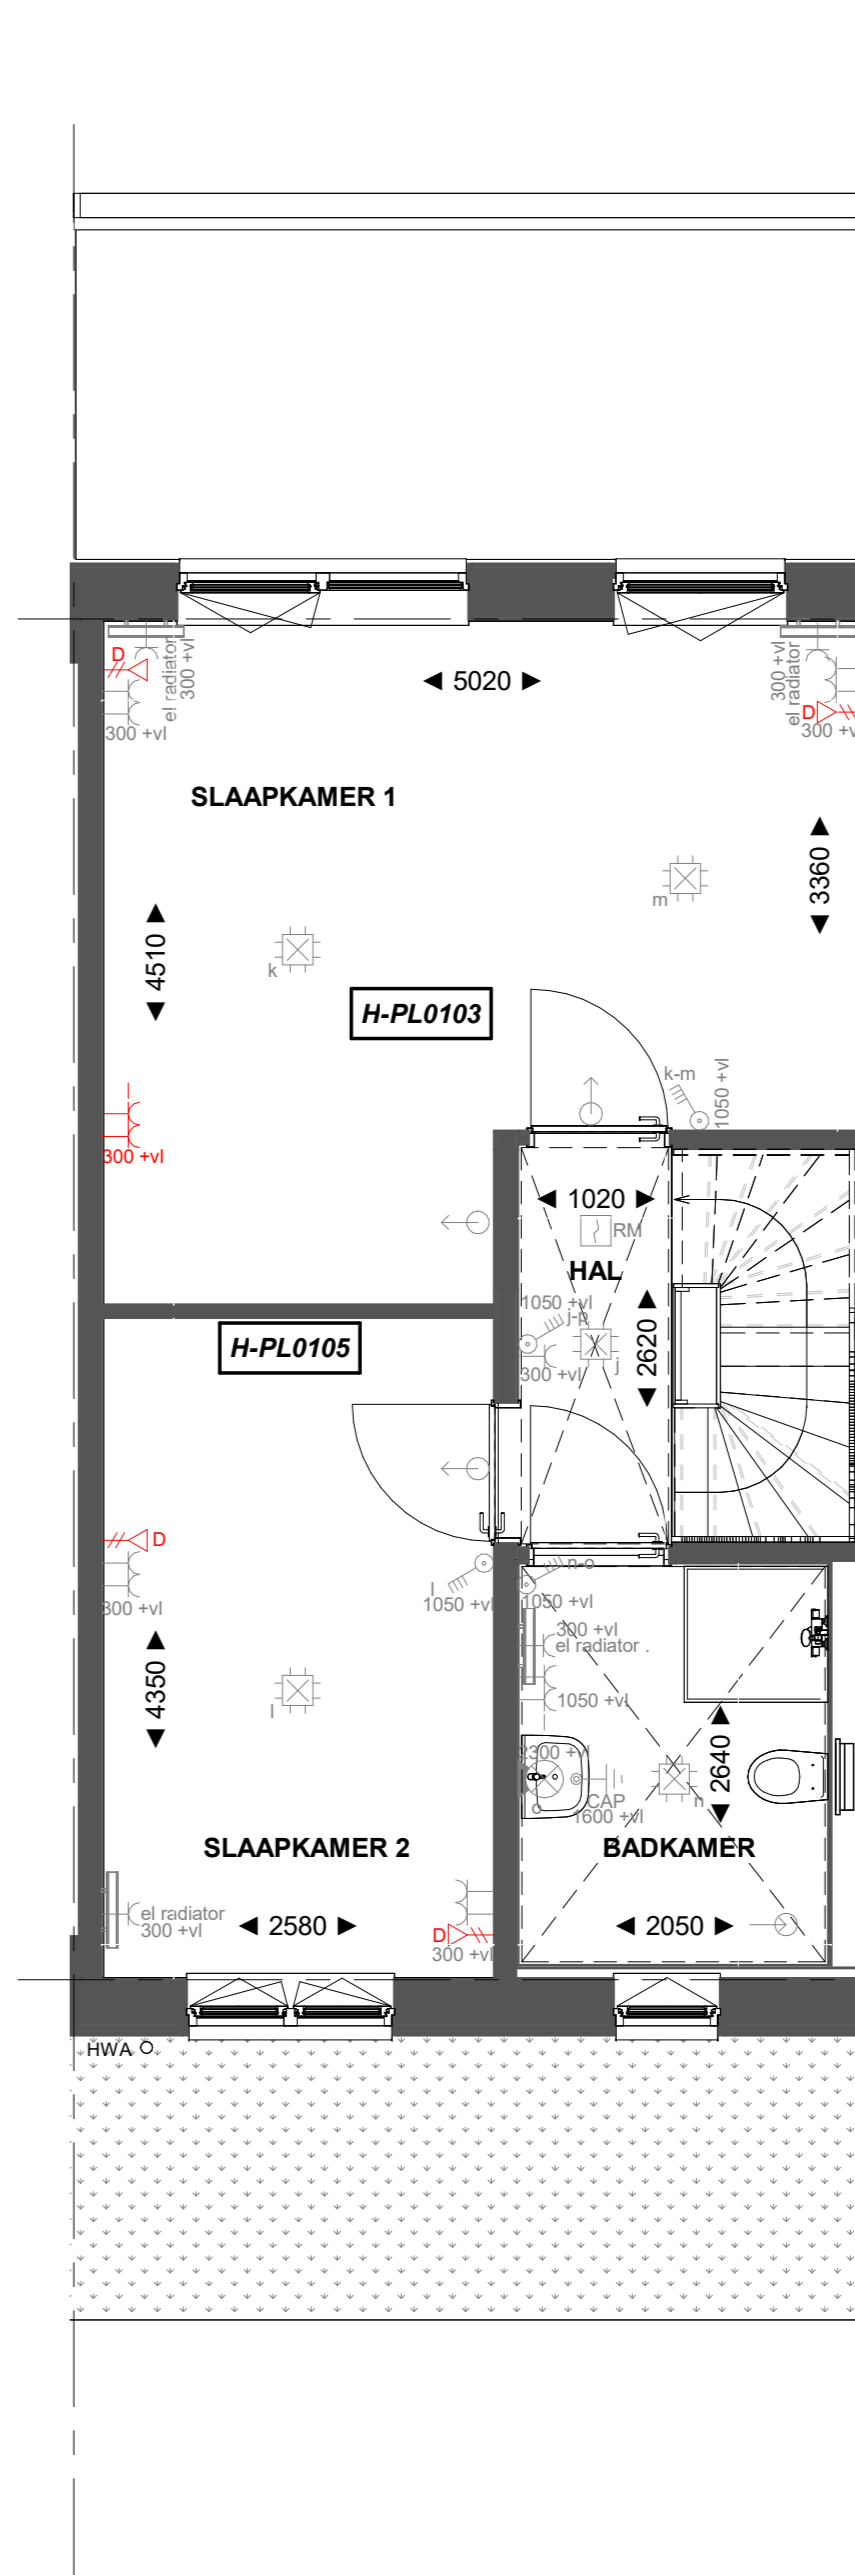

H-PL0103

Samenvoegen van slaapkamer 1 en 3, deur slaapkamer 3 blijft gehandhaafd

Eerste verdieping