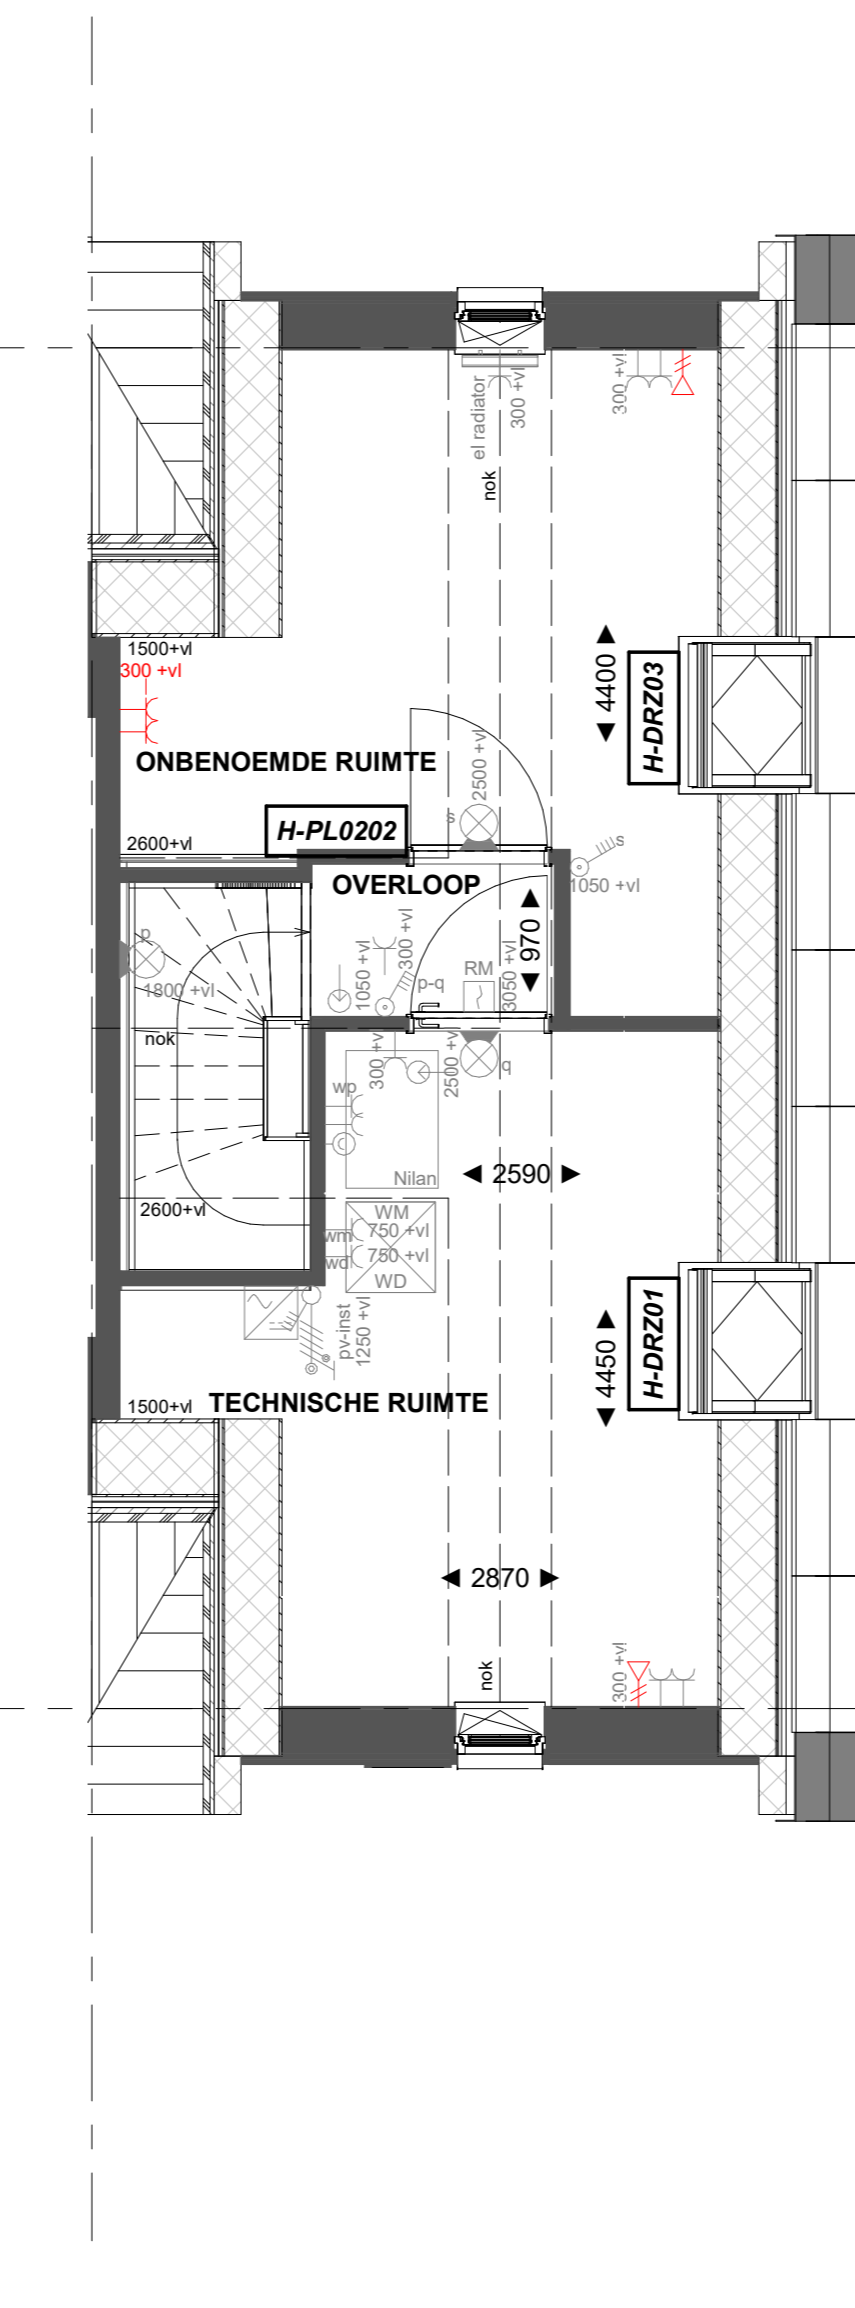

H-PL0202

Tweede verdieping met overloop
Dakraam zijgevel
Dakraam zijgevel

Tweede verdieping