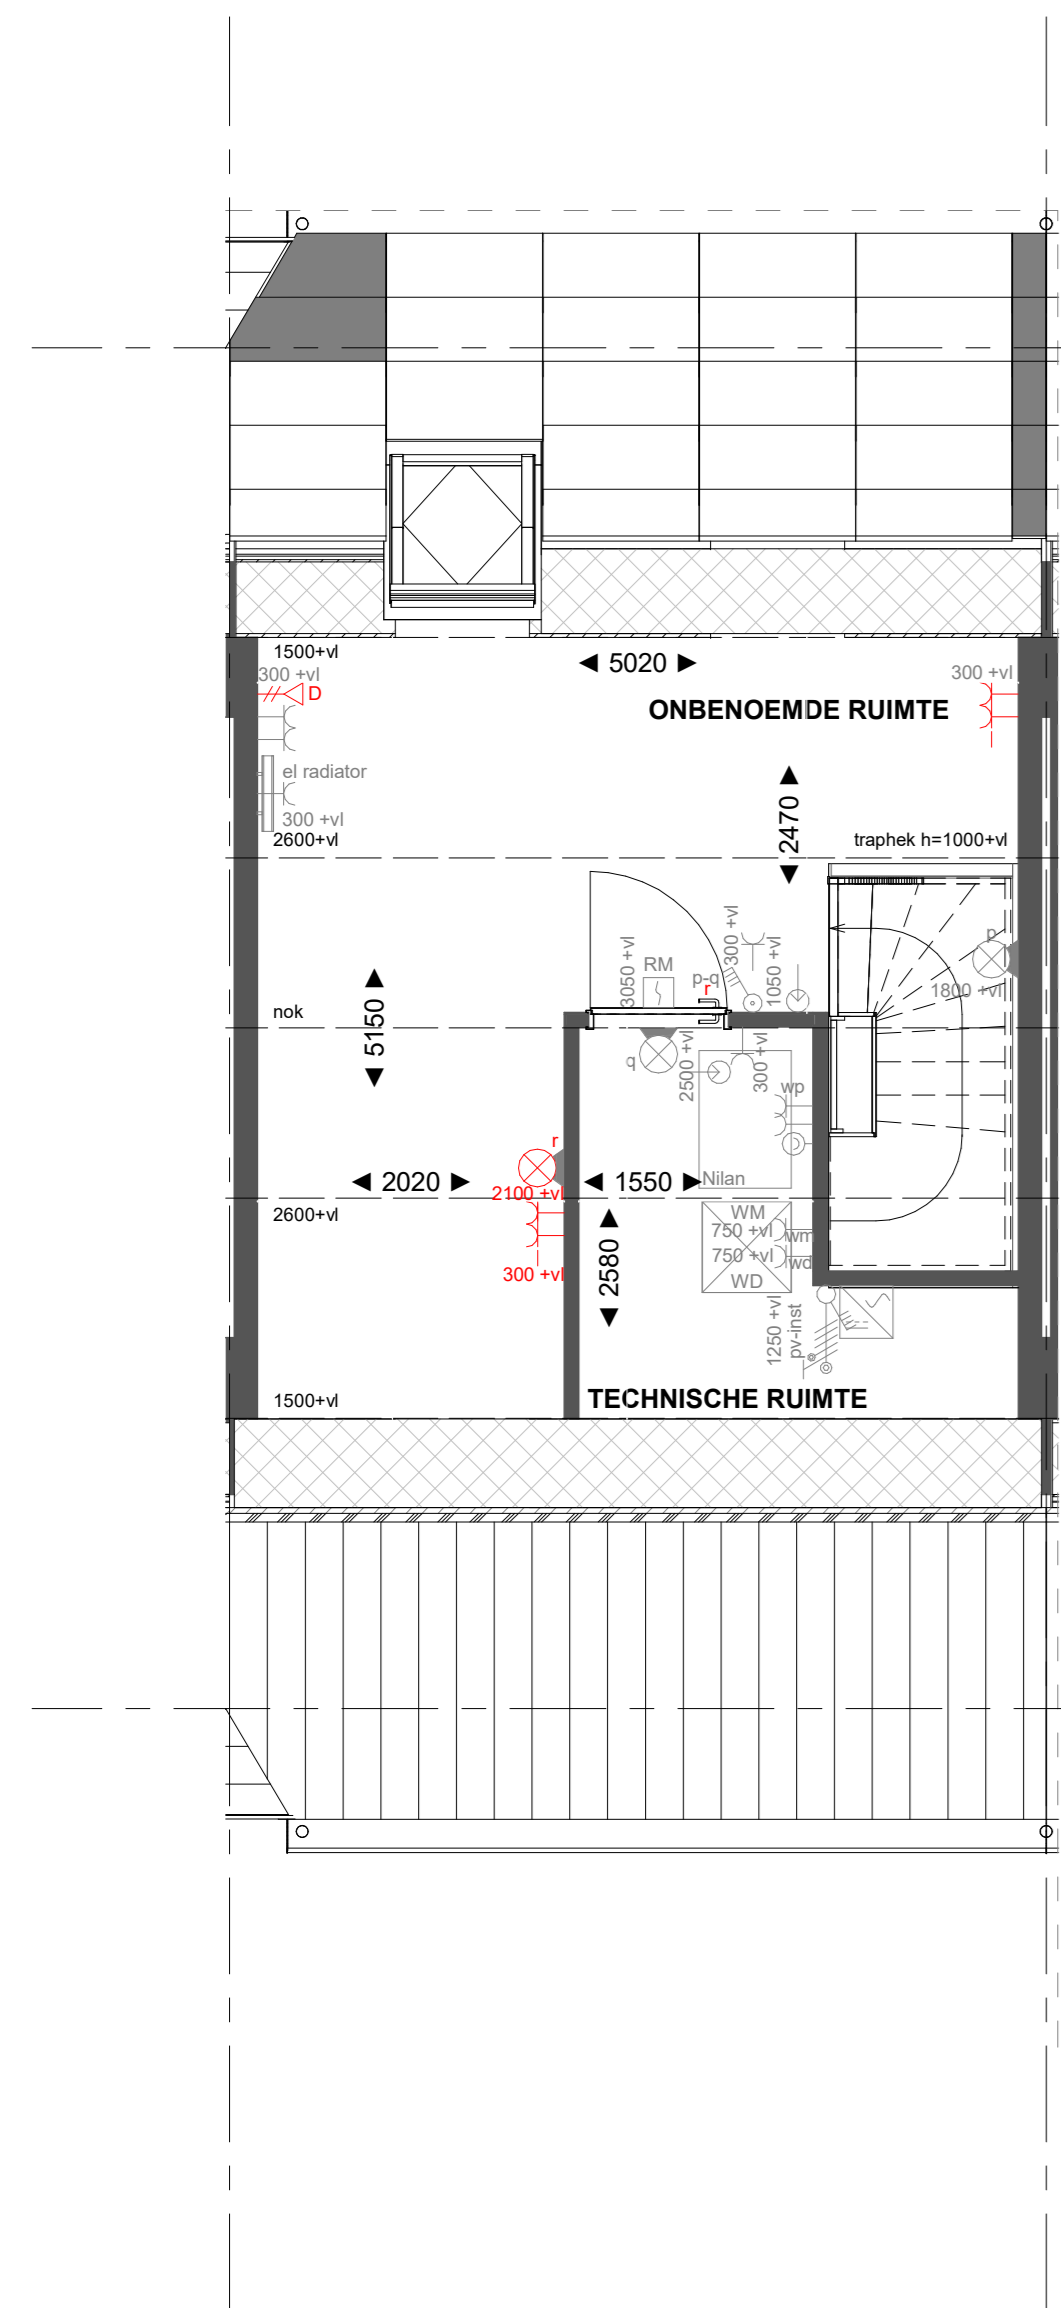

Basis

Tweede verdieping