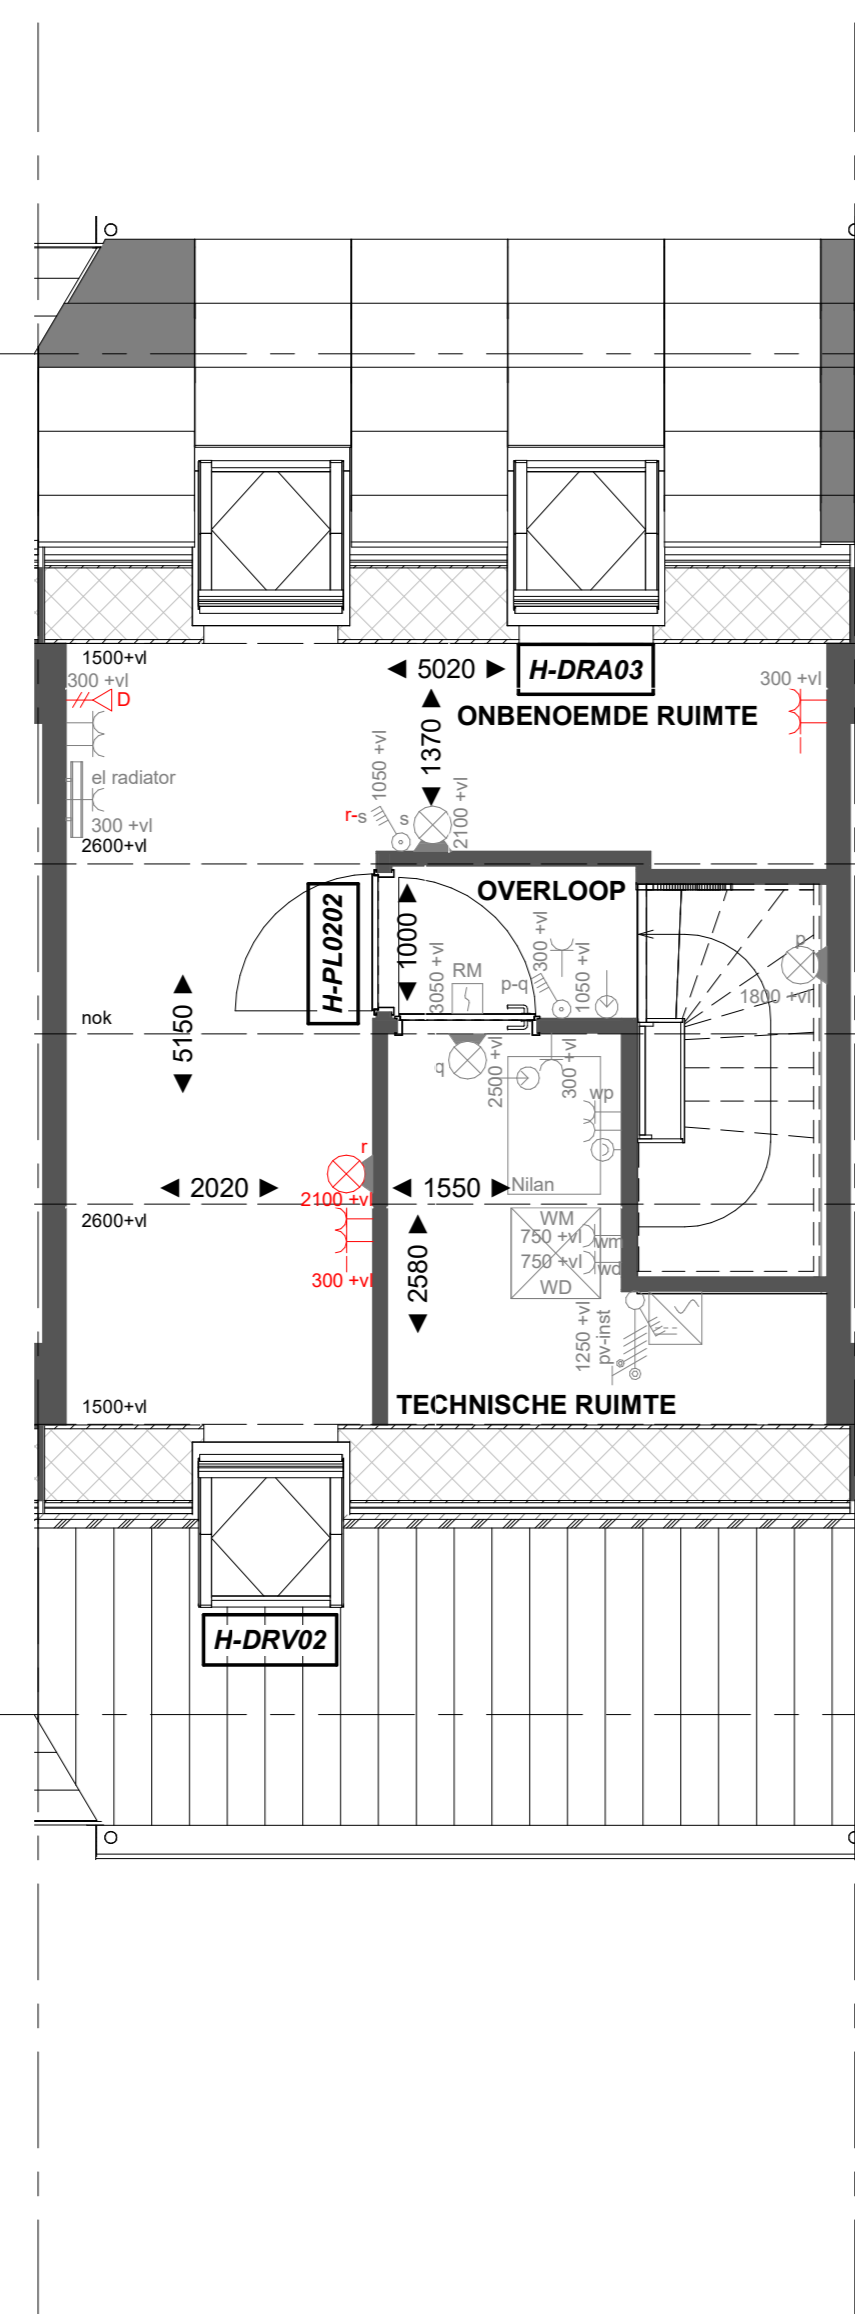

Basis

Begane grond

H-AB5424 Aanbouw aan de achterzijde, over de volledige breedte lang 2400mm
H-AG5002 Achtergevel voorzien van dubbele opengaande deuren en 1 zijlicht

Begane grond

H-AB5424 Aanbouw aan de achterzijde, over de volledige breedte lang 2400mm
H-AG5003 Achtergevel voorzien van dubbele opengaande deuren en 2 zijlichten

Begane grond

Basis

Eerste verdieping

H-PL0103 Samenvoegen van slaapkamer 1 en 3, deur slaapkamer 3 blijft gehandhaafd
H-PL0105 Verplaatsen binnenwand circa 500mm

Eerste verdieping

Basis

Tweede verdieping

H-PL0202 Tweede verdieping met overloop
H-DRV02 Dakraam zijgevel
H-DRA03 Dakraam achtergevel

Tweede verdieping

Basis

Tweede verdieping

H-PL0202 Tweede verdieping met overloop
H-DRZ01 Dakraam zijgevel
H-DRZ03 Dakraam zijgevel

Tweede verdieping