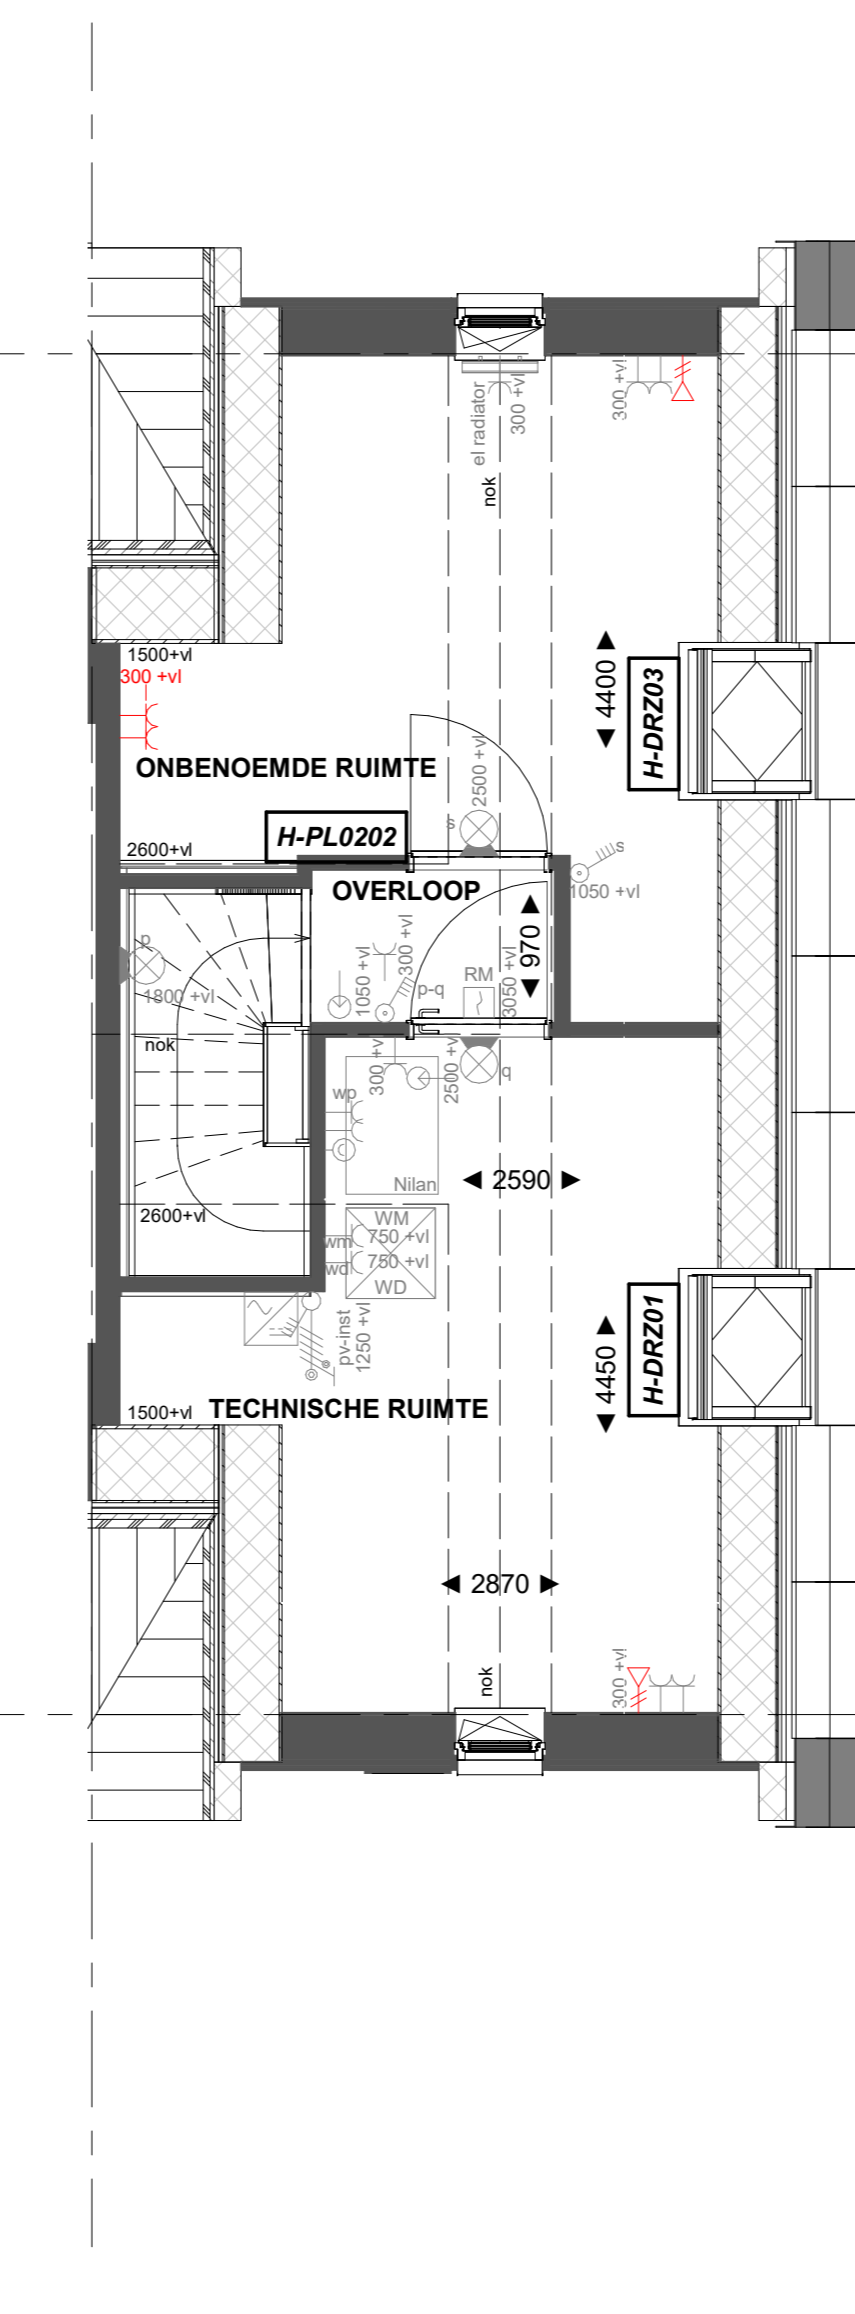

Basis

Begane grond

H-AB5424 Aanbouw aan de achterzijde, over de volledige breedte lang 2400mm
H-AG5002 Achtergevel voorzien van dubbele opengaande deuren en 1 zijlicht

Begane grond

H-AB5424 Aanbouw aan de achterzijde, over de volledige breedte lang 2400mm
H-AG5003 Achtergevel voorzien van dubbele opengaande deuren en 2 zijlichten

Begane grond

Basis

Eerste verdieping

H-PL0103 Samenvoegen van slaapkamer 1 en 3, deur slaapkamer 3 blijft gehandhaafd
H-PL0105 Verplaatsen binnenwand circa 500mm

Eerste verdieping

Basis

Tweede verdieping

H-PL0202 Tweede verdieping met overloop
H-DRV02 Dakraam zijgevel
H-DRA03 Dakraam achtergevel

Tweede verdieping

Basis

Tweede verdieping

H-PL0202 Tweede verdieping met overloop
H-DRZ01 Dakraam zijgevel
H-DRZ03 Dakraam zijgevel

Tweede verdieping