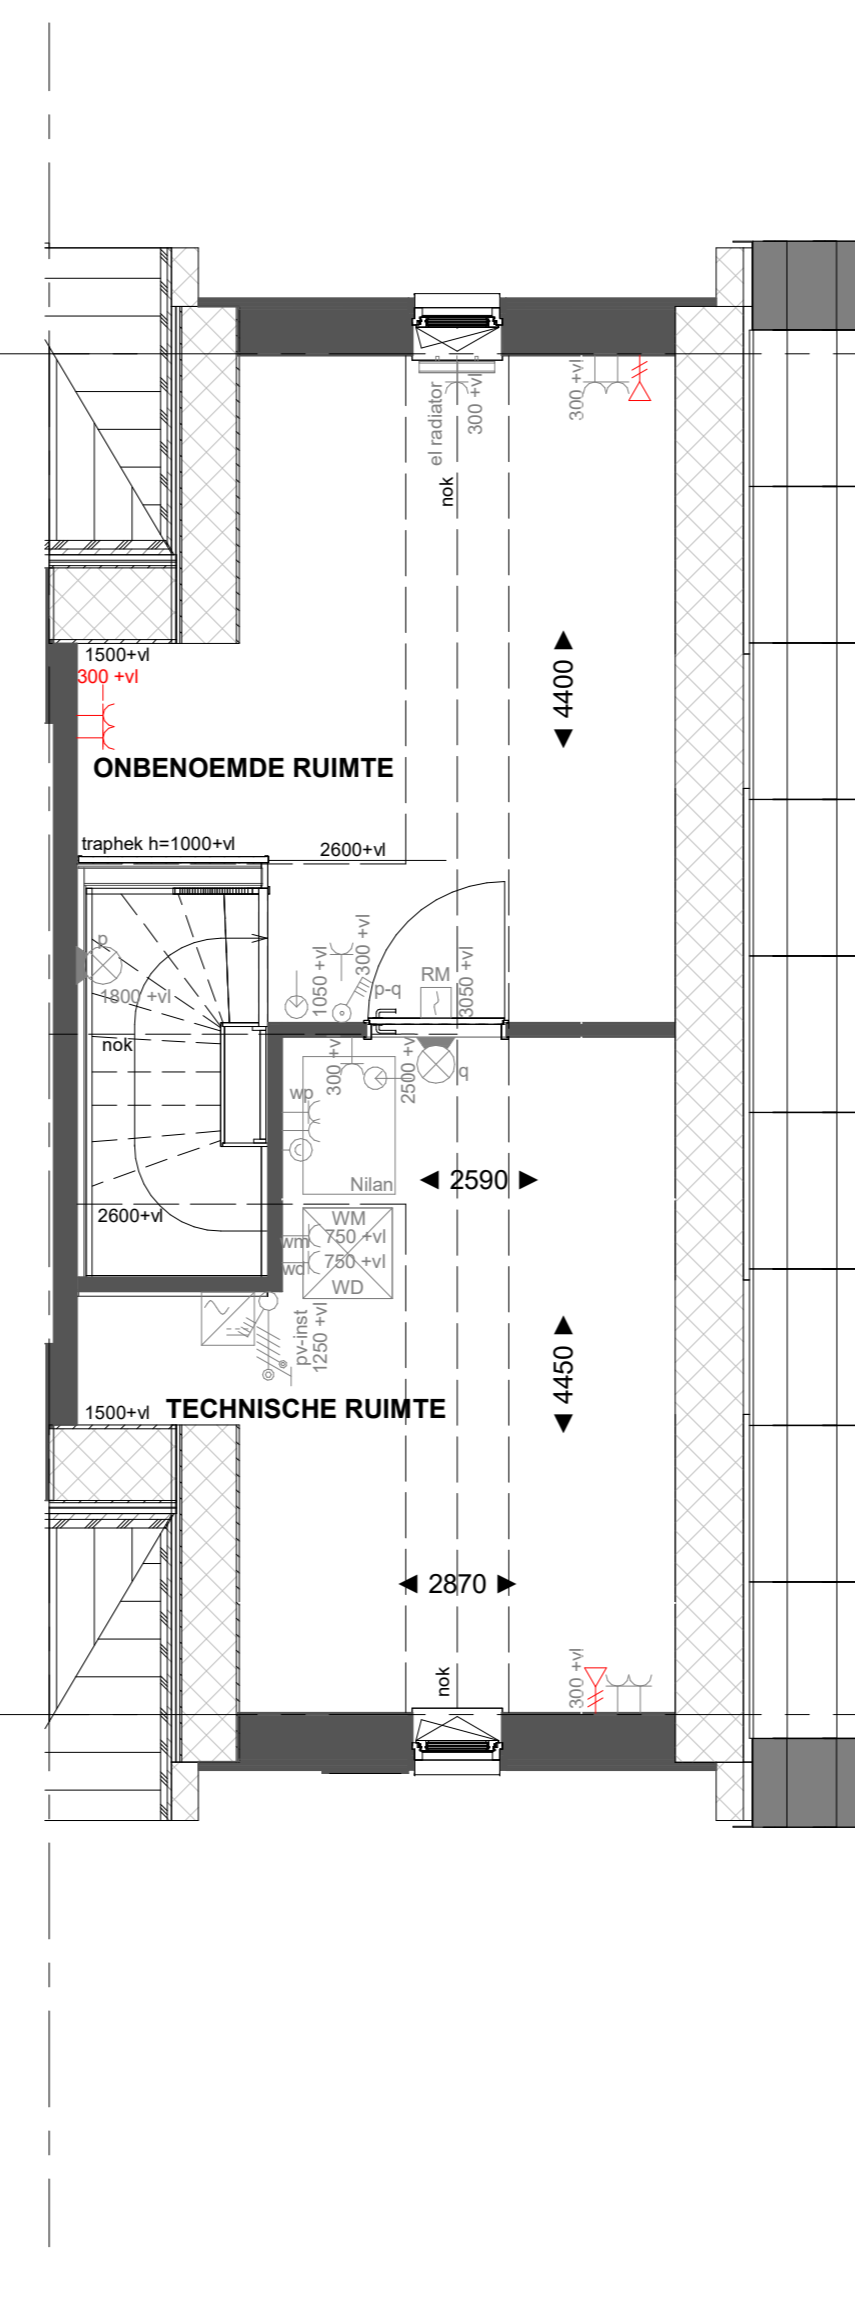

Basis

Begane grond

H-AB5424 Aanbouw aan de achterzijde, over de volledige breedte lang 2400mm
H-AG5002 Achtergevel voorzien van dubbele opengaande deuren en 1 zijlicht

Begane grond

H-AB5424 Aanbouw aan de achterzijde, over de volledige breedte lang 2400mm
H-AG5003 Achtergevel voorzien van dubbele opengaande deuren en 2 zijlichten

Begane grond

Basis

Eerste verdieping

H-PL0103 Samenvoegen van slaapkamer 1 en 3, deur slaapkamer 3 blijft gehandhaafd
H-PL0105 Verplaatsen binnenwand circa 500mm

Eerste verdieping

Basis

Tweede verdieping

H-PL0202 Tweede verdieping met overloop
H-DRV02 Dakraam zijgevel
H-DRA03 Dakraam achtergevel

Tweede verdieping

Basis

Tweede verdieping

H-PL0202 Tweede verdieping met overloop
H-DRZ01 Dakraam zijgevel
H-DRZ03 Dakraam zijgevel

Tweede verdieping