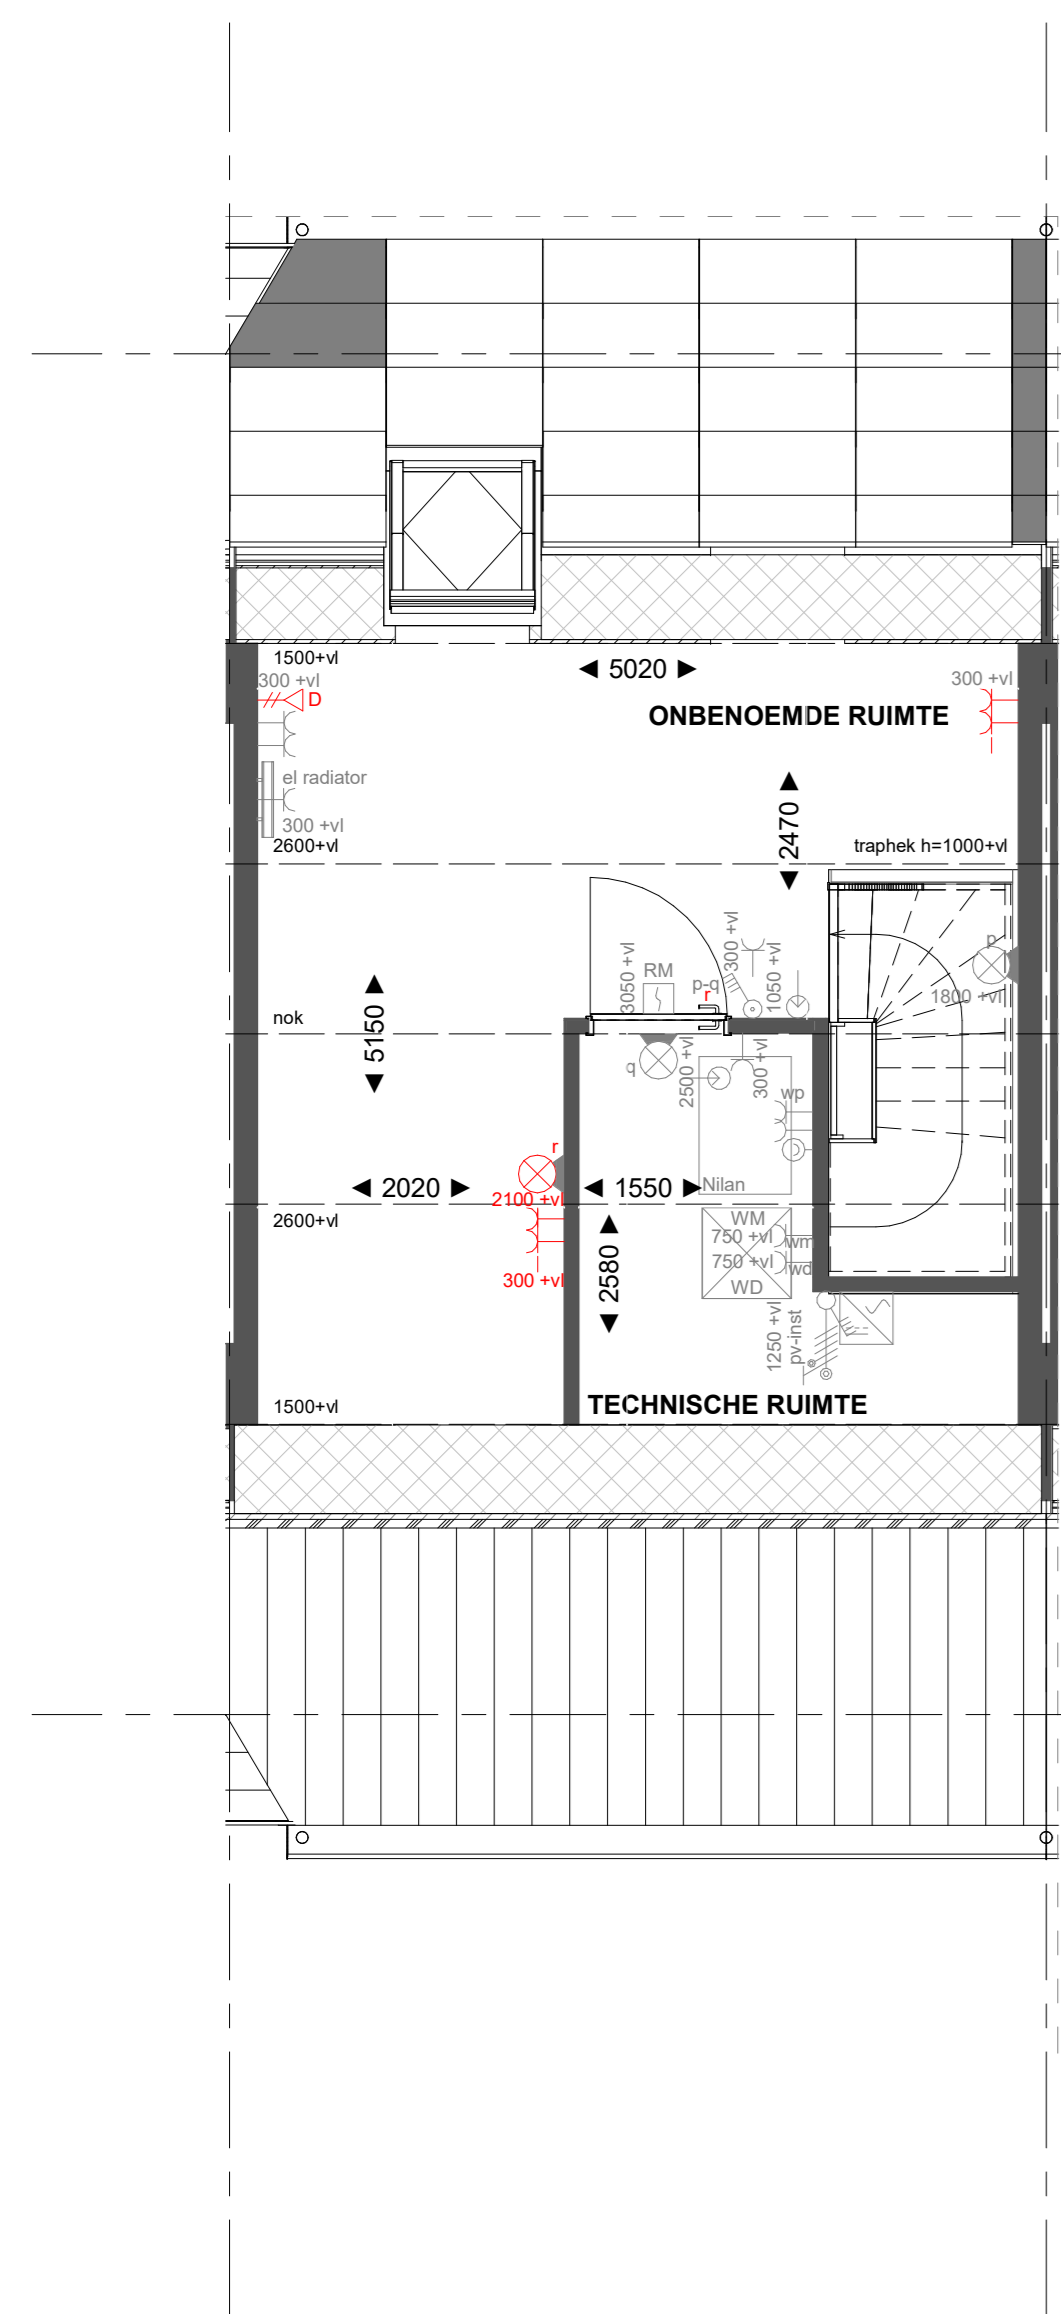

Basis

Begane grond

H-AB5424 Aanbouw aan de achterzijde, over de volledige breedte lang 2400mm
H-AG5002 Achtergevel voorzien van dubbele opengaande deuren en 1 zijlicht

Begane grond

H-AB5424 Aanbouw aan de achterzijde, over de volledige breedte lang 2400mm
H-AG5003 Achtergevel voorzien van dubbele opengaande deuren en 2 zijlichten

Begane grond

Basis

Eerste verdieping

H-PL0103 Samenvoegen van slaapkamer 1 en 3, deur slaapkamer 3 blijft gehandhaafd
H-PL0105 Verplaatsen binnenwand circa 500mm

Eerste verdieping

Basis

Tweede verdieping

H-PL0202 Tweede verdieping met overloop
H-DRV02 Dakraam zijgevel
H-DRA03 Dakraam achtergevel

Tweede verdieping

Basis

Tweede verdieping

H-PL0202 Tweede verdieping met overloop
H-DRZ01 Dakraam zijgevel
H-DRZ03 Dakraam zijgevel

Tweede verdieping