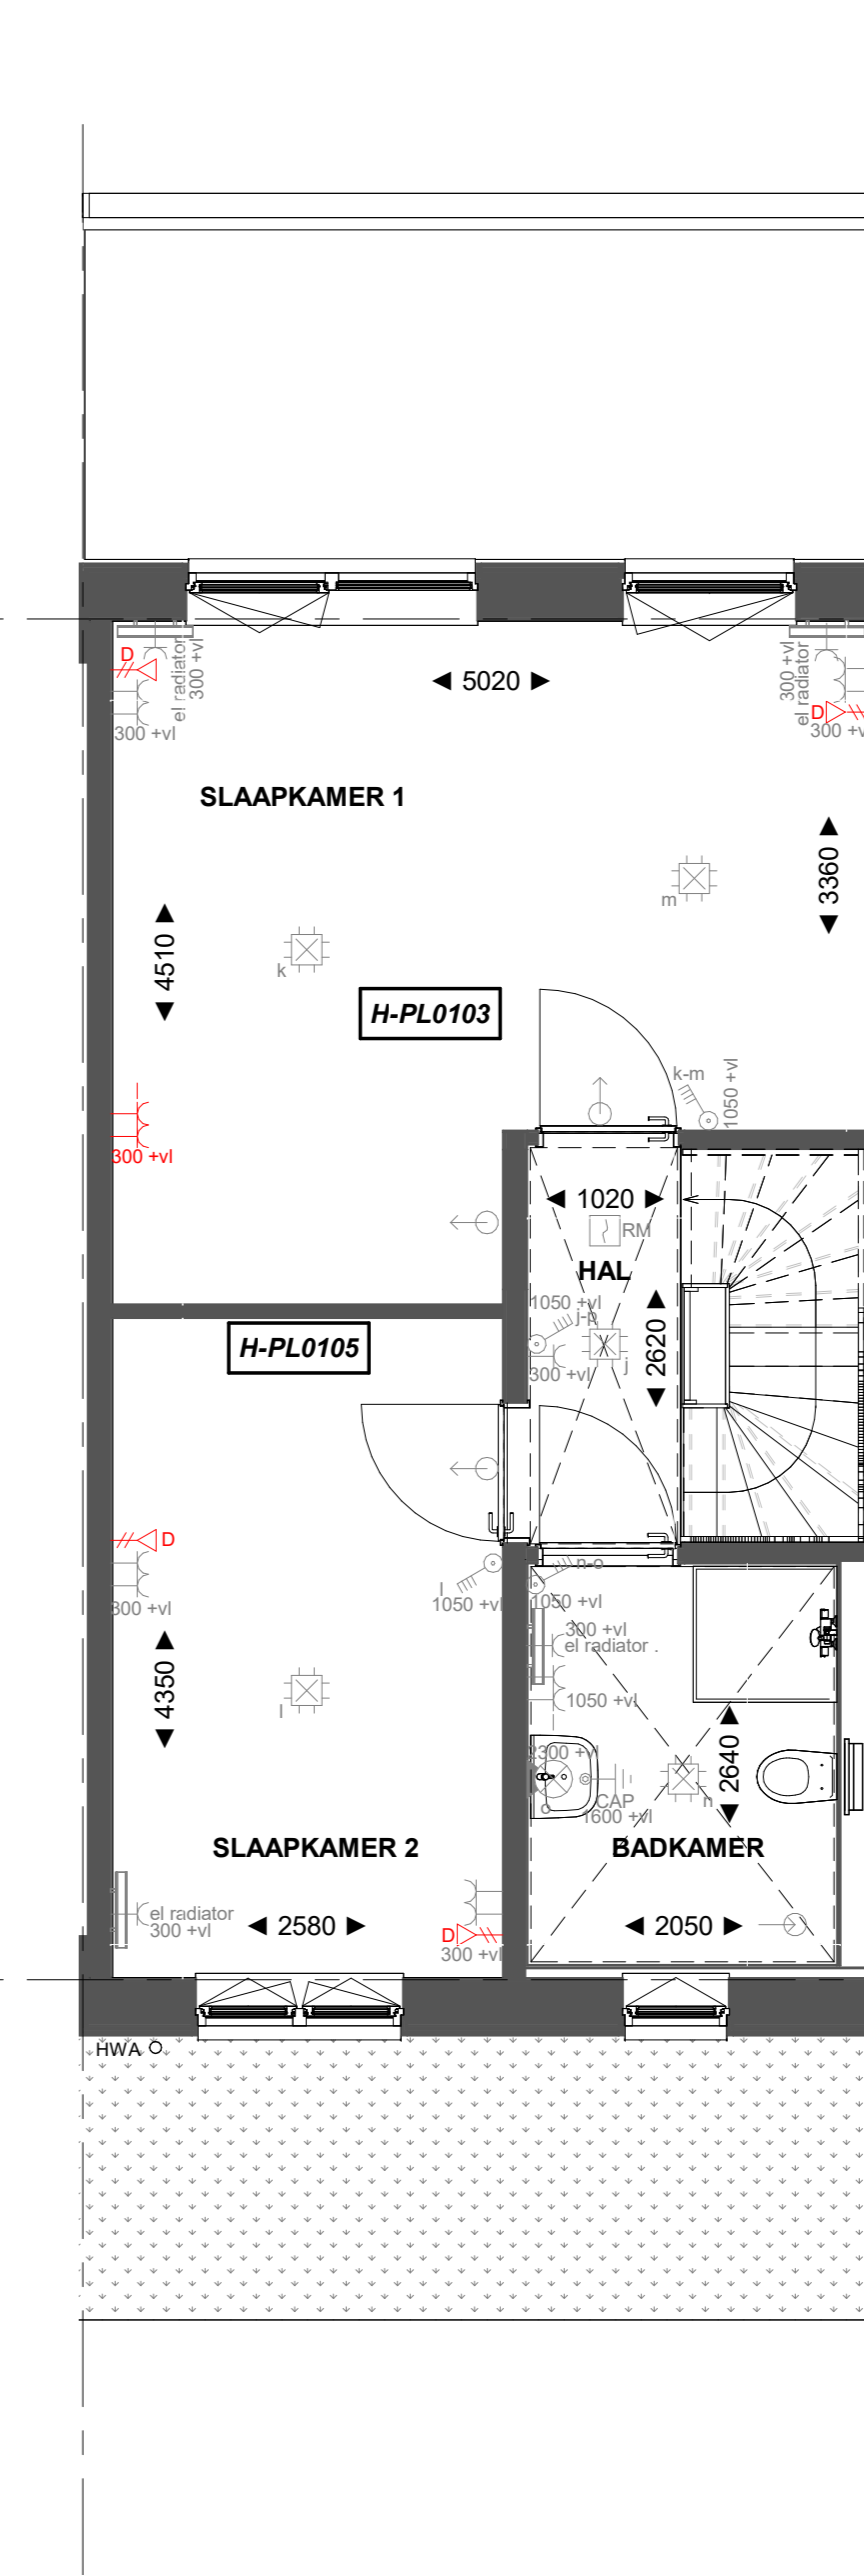

Basis

Begane grond

H-AB5424 Aanbouw aan de achterzijde, over de volledige breedte lang 2400mm
H-AG5002 Achtergevel voorzien van dubbele opengaande deuren en 1 zijlicht

Begane grond

H-AB5424 Aanbouw aan de achterzijde, over de volledige breedte lang 2400mm
H-AG5003 Achtergevel voorzien van dubbele opengaande deuren en 2 zijlichten

Begane grond

Basis

Eerste verdieping

H-PL0103 Samenvoegen van slaapkamer 1 en 3, deur slaapkamer 3 blijft gehandhaafd
H-PL0105 Verplaatsen binnenwand circa 500mm

Eerste verdieping

Basis

Tweede verdieping

H-PL0202 Tweede verdieping met overloop
H-DRV02 Dakraam zijgevel
H-DRA03 Dakraam achtergevel

Tweede verdieping

Basis

Tweede verdieping

H-PL0202 Tweede verdieping met overloop
H-DRZ01 Dakraam zijgevel
H-DRZ03 Dakraam zijgevel

Tweede verdieping