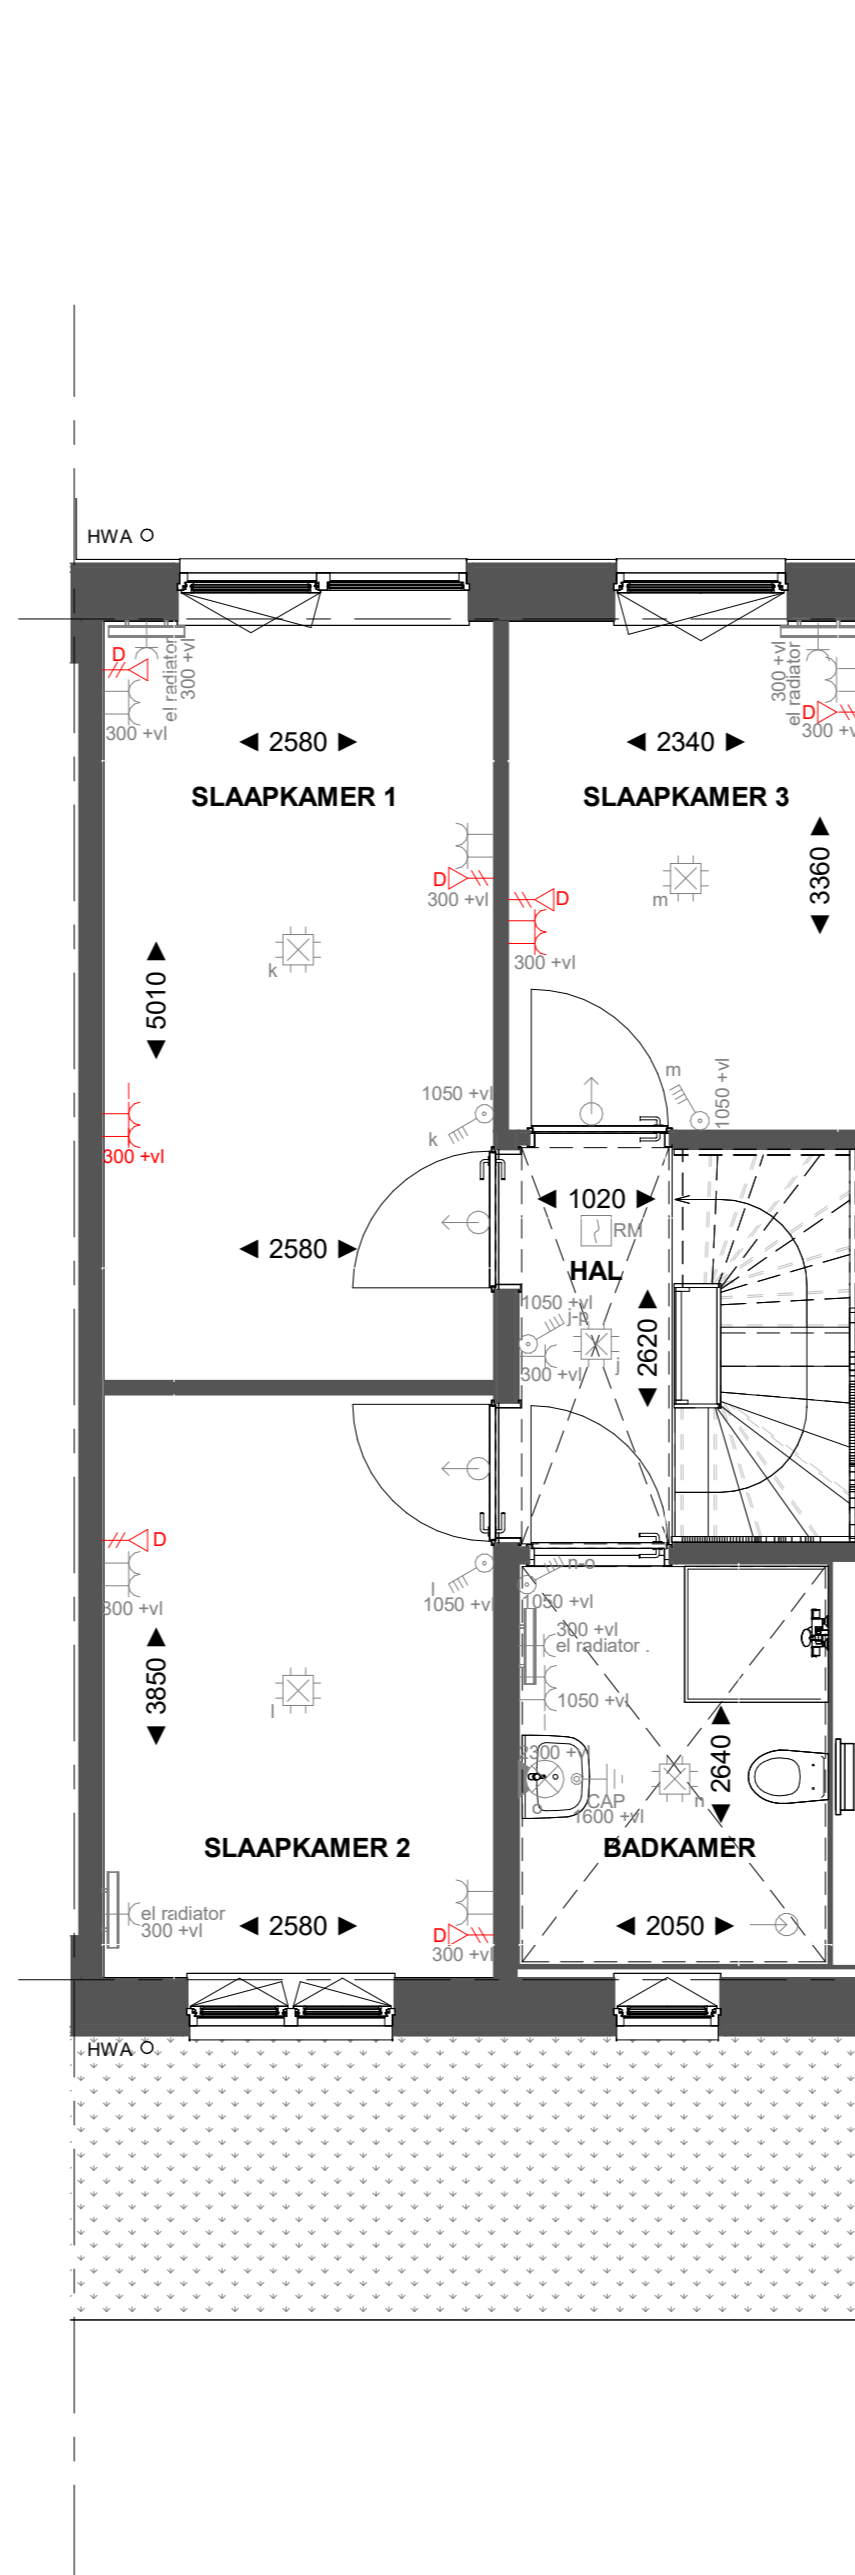

Basis

Begane grond

H-AB5424 Aanbouw aan de achterzijde, over de volledige breedte lang 2400mm
H-AG5002 Achtergevel voorzien van dubbele opengaande deuren en 1 zijlicht

Begane grond

H-AB5424 Aanbouw aan de achterzijde, over de volledige breedte lang 2400mm
H-AG5003 Achtergevel voorzien van dubbele opengaande deuren en 2 zijlichten

Begane grond

Basis

Eerste verdieping

H-PL0103 Samenvoegen van slaapkamer 1 en 3, deur slaapkamer 3 blijft gehandhaafd
H-PL0105 Verplaatsen binnenwand circa 500mm

Eerste verdieping

Basis

Tweede verdieping

H-PL0202 Tweede verdieping met overloop
H-DRV02 Dakraam zijgevel
H-DRA03 Dakraam achtergevel

Tweede verdieping

Basis

Tweede verdieping

H-PL0202 Tweede verdieping met overloop
H-DRZ01 Dakraam zijgevel
H-DRZ03 Dakraam zijgevel

Tweede verdieping