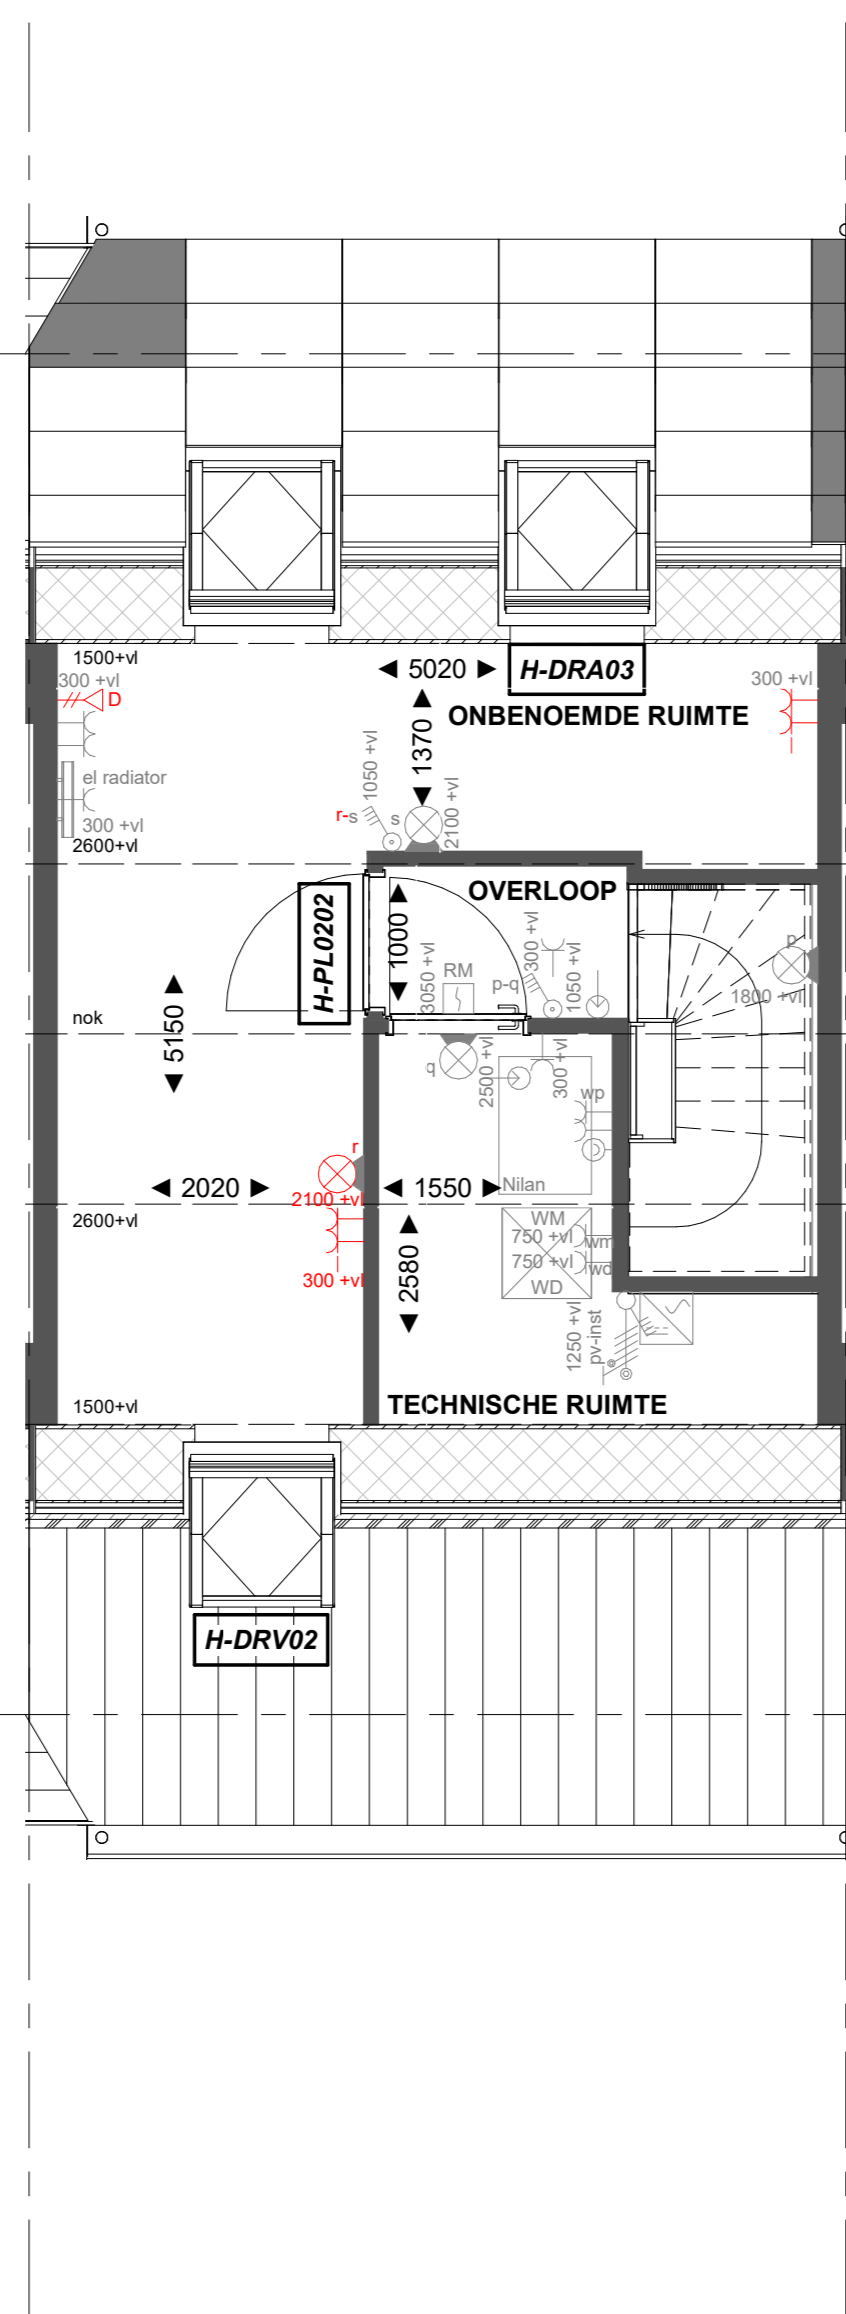

Basis

Begane grond

H-AB5424 Aanbouw aan de achterzijde, over de volledige breedte lang 2400mm
 H-AG5002 Achtergevel voorzien van dubbele opengaande deuren en 1 zijlicht

Begane grond

H-AB5424 Aanbouw aan de achterzijde, over de volledige breedte lang 2400mm
 H-AG5003 Achtergevel voorzien van dubbele opengaande deuren en 2 zijlichten

Begane grond

Basis

Eerste verdieping

H-PL0103 Samenvoegen van slaapkamer 1 en 3, deur slaapkamer 3 blijft gehandhaafd
 H-PL0105 Verplaatsen binnenwand circa 500mm

Eerste verdieping

Basis

Tweede verdieping

H-PL0202 Tweede verdieping met overloop
 H-DRV02 Dakraam zijgevel
 H-DRA03 Dakraam achtergevel

Tweede verdieping

Basis

Tweede verdieping

H-PL0202 Tweede verdieping met overloop
 H-DRZ01 Dakraam zijgevel
 H-DRZ03 Dakraam zijgevel

Tweede verdieping