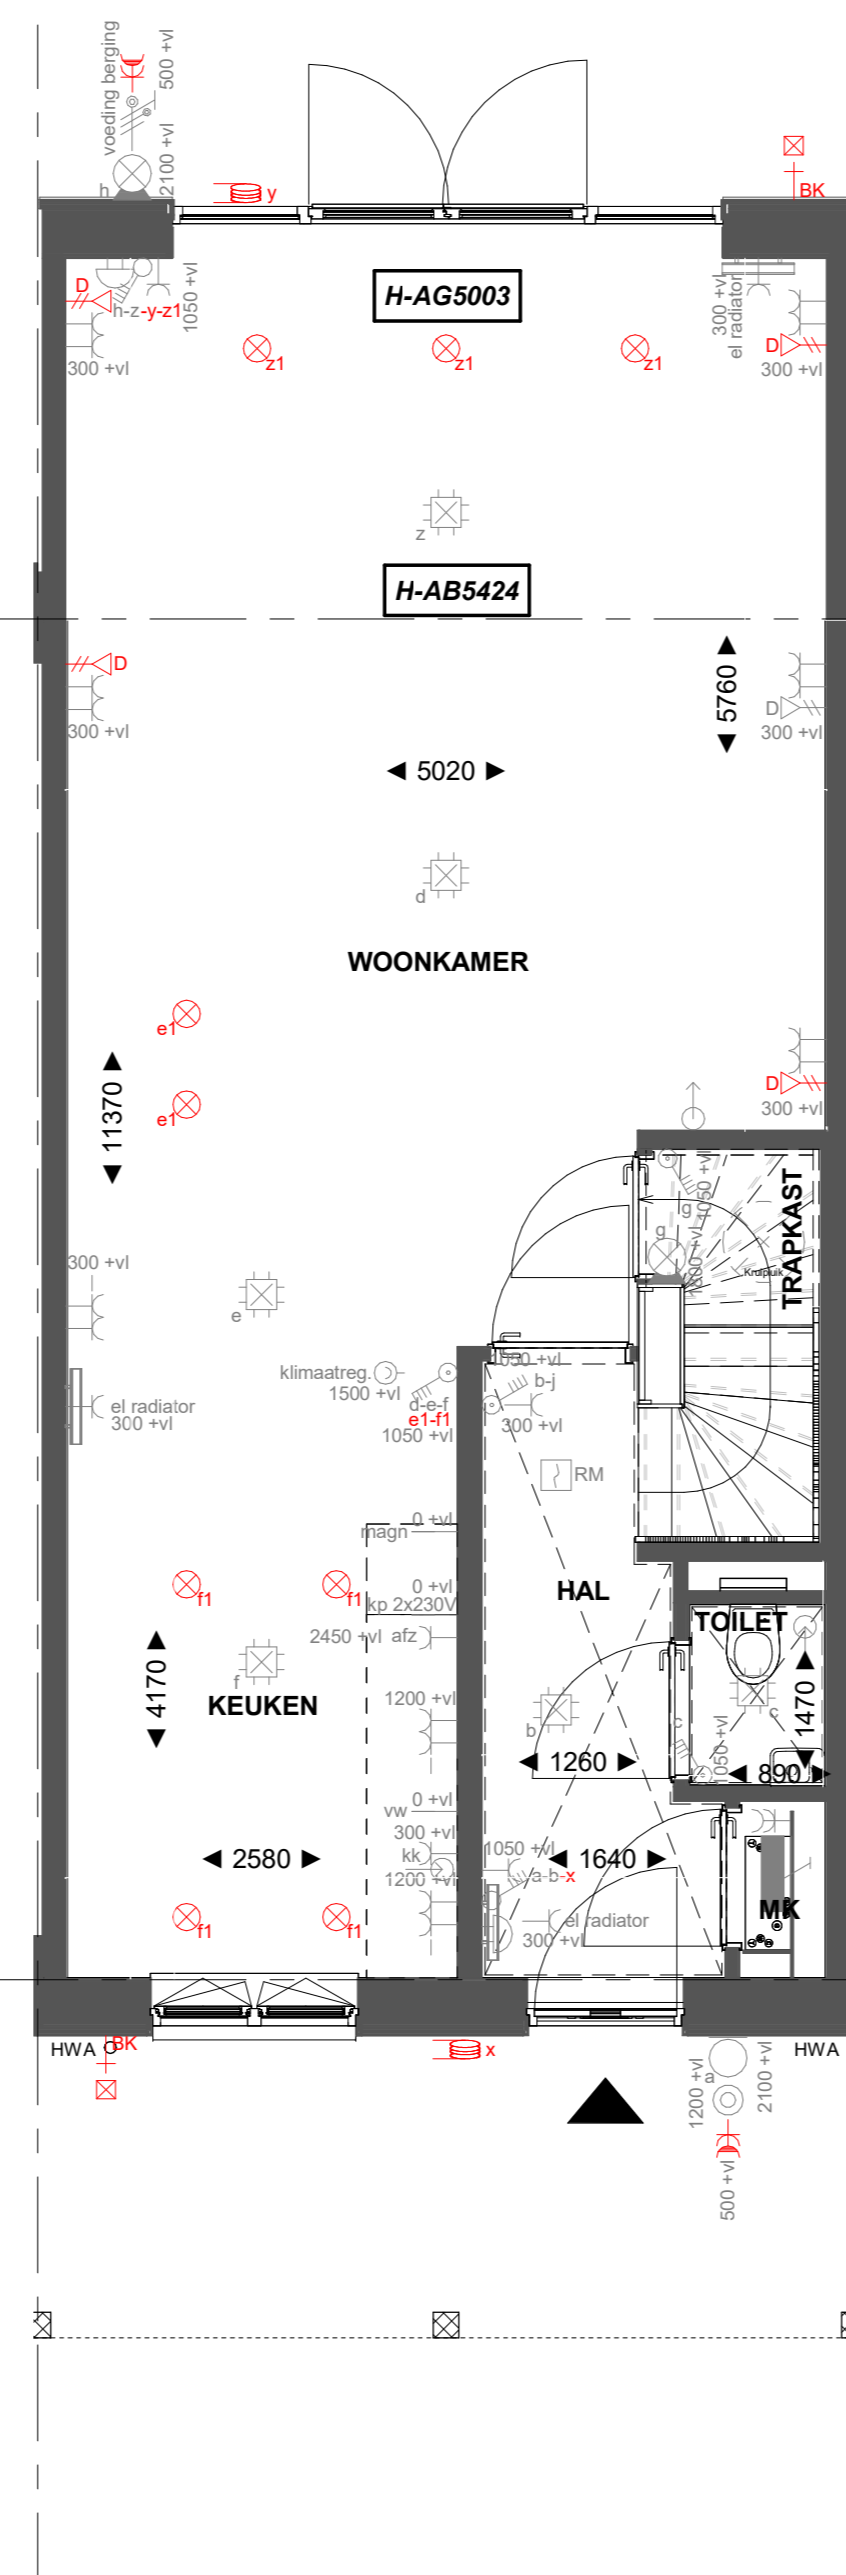

Basis

Begane grond

H-AB5424 Aanbouw aan de achterzijde, over de volledige breedte lang 2400mm
 H-AG5002 Achtergevel voorzien van dubbele opengaande deuren en 1 zijlicht

Begane grond

H-AB5424 Aanbouw aan de achterzijde, over de volledige breedte lang 2400mm
 H-AG5003 Achtergevel voorzien van dubbele opengaande deuren en 2 zijlichten

Begane grond

Basis

Eerste verdieping

H-PL0103 Samenvoegen van slaapkamer 1 en 3, deur slaapkamer 3 blijft gehandhaafd
 H-PL0105 Verplaatsen binnenwand circa 500mm

Eerste verdieping

Basis

Tweede verdieping

H-PL0202 Tweede verdieping met overloop
 H-DRV02 Dakraam zijgevel
 H-DRA03 Dakraam achtergevel

Tweede verdieping

Basis

Tweede verdieping

H-PL0202 Tweede verdieping met overloop
 H-DRZ01 Dakraam zijgevel
 H-DRZ03 Dakraam zijgevel

Tweede verdieping