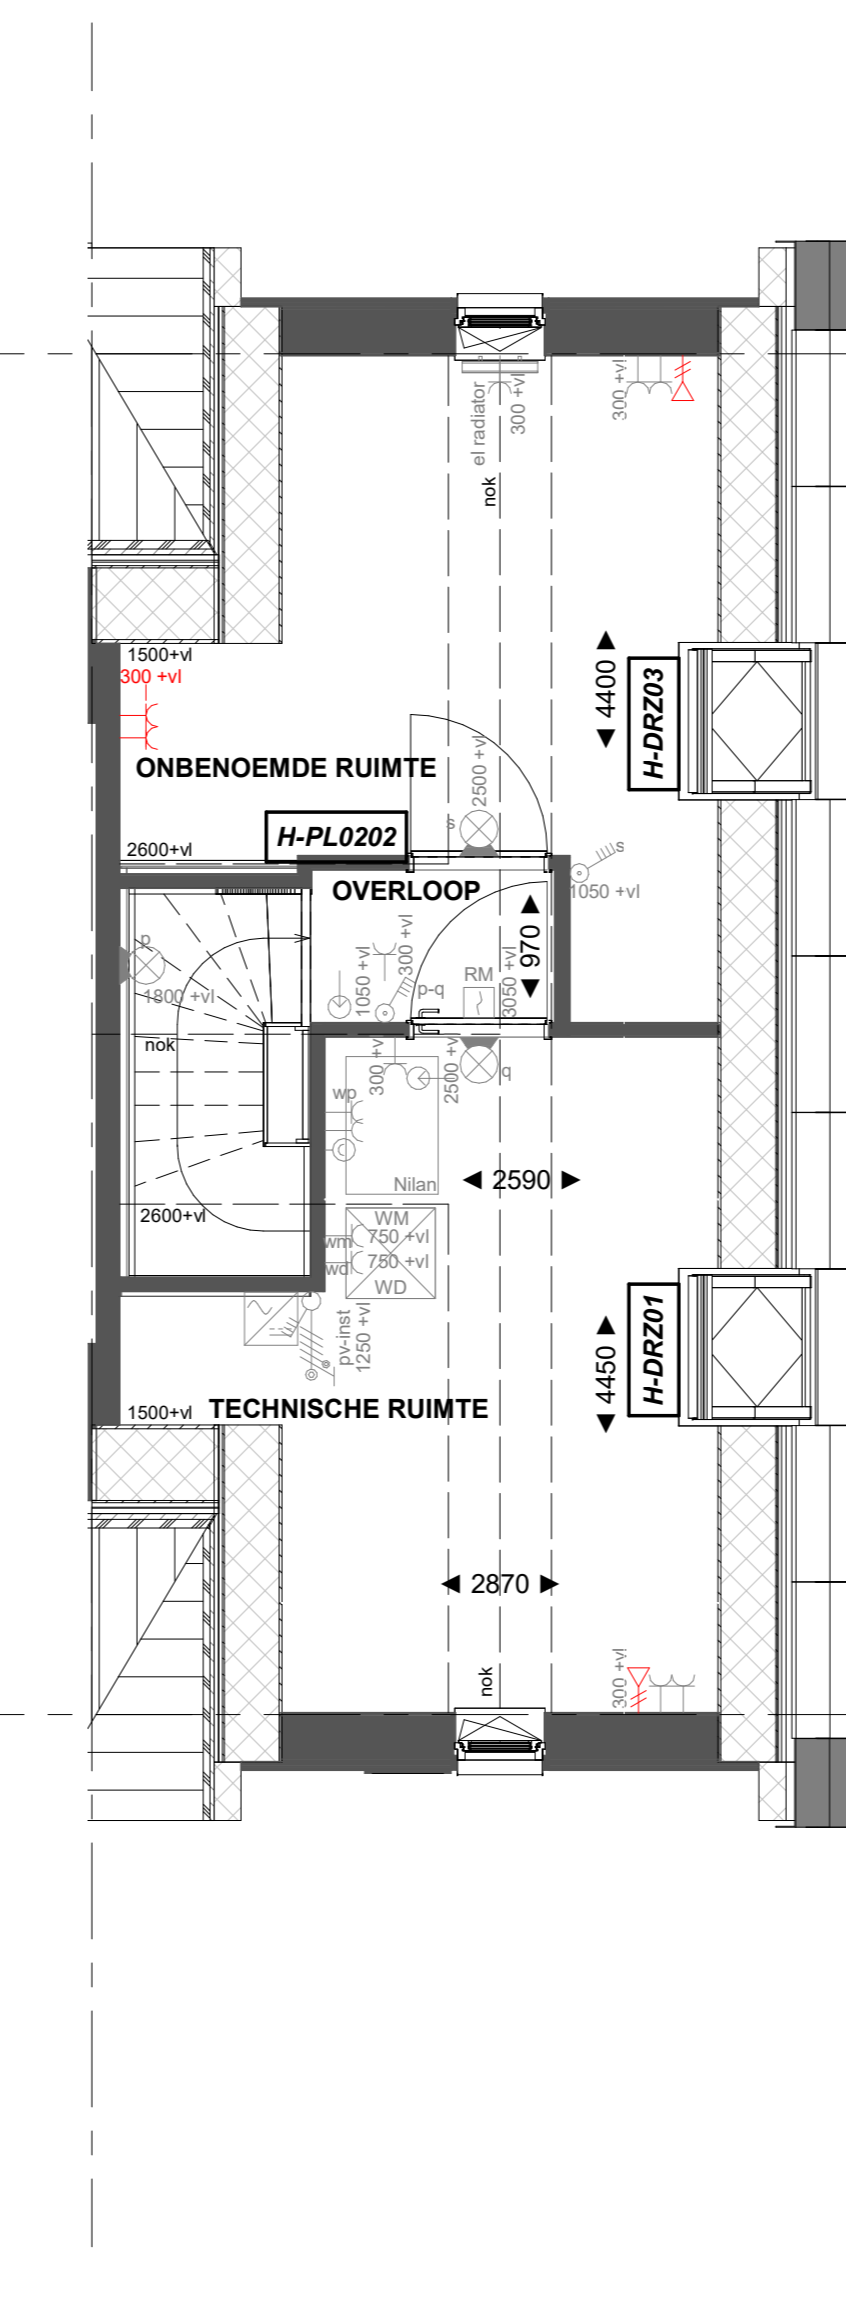

Basis

Begane grond

H-AB5424 Aanbouw aan de achterzijde, over de volledige breedte lang 2400mm
 H-AG5002 Achtergevel voorzien van dubbele opengaande deuren en 1 zijlicht

Begane grond

H-AB5424 Aanbouw aan de achterzijde, over de volledige breedte lang 2400mm
 H-AG5003 Achtergevel voorzien van dubbele opengaande deuren en 2 zijlichten

Begane grond

Basis

Eerste verdieping

H-PL0103 Samenvoegen van slaapkamer 1 en 3, deur slaapkamer 3 blijft gehandhaafd
 H-PL0105 Verplaatsen binnenwand circa 500mm

Eerste verdieping

Basis

Tweede verdieping

H-PL0202 Tweede verdieping met overloop
 H-DRV02 Dakraam zijgevel
 H-DRA03 Dakraam achtergevel

Tweede verdieping

Basis

Tweede verdieping

H-PL0202 Tweede verdieping met overloop
 H-DRZ01 Dakraam zijgevel
 H-DRZ03 Dakraam zijgevel

Tweede verdieping