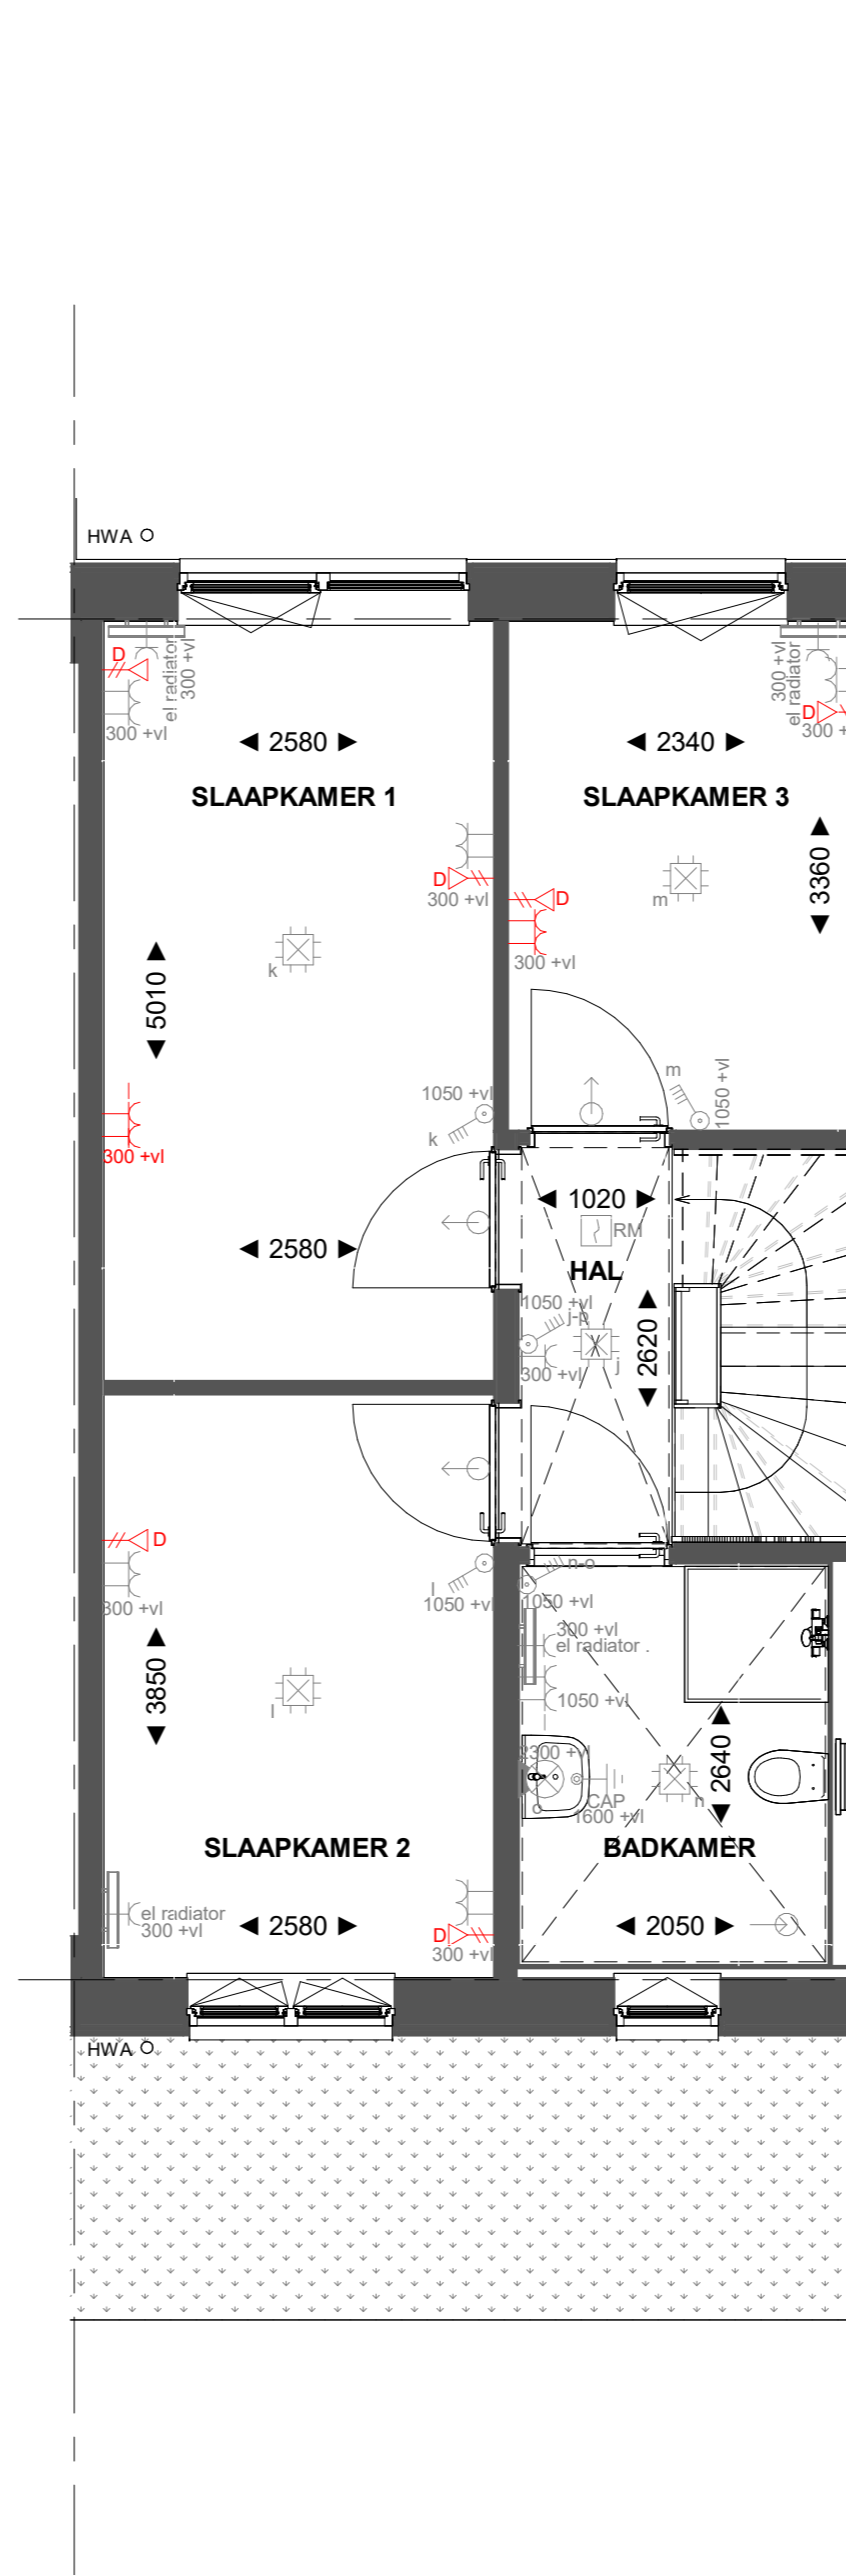

Basis

Begane grond

H-AB5424 Aanbouw aan de achterzijde, over de volledige breedte lang 2400mm
 H-AG5002 Achtergevel voorzien van dubbele opengaande deuren en 1 zijlicht

Begane grond

H-AB5424 Aanbouw aan de achterzijde, over de volledige breedte lang 2400mm
 H-AG5003 Achtergevel voorzien van dubbele opengaande deuren en 2 zijlichten

Begane grond

Basis

Eerste verdieping

H-PL0103 Samenvoegen van slaapkamer 1 en 3, deur slaapkamer 3 blijft gehandhaafd
 H-PL0105 Verplaatsen binnenwand circa 500mm

Eerste verdieping

Basis

Tweede verdieping

H-PL0202 Tweede verdieping met overloop
 H-DRV02 Dakraam zijgevel
 H-DRA03 Dakraam achtergevel

Tweede verdieping

Basis

Tweede verdieping

H-PL0202 Tweede verdieping met overloop
 H-DRZ01 Dakraam zijgevel
 H-DRZ03 Dakraam zijgevel

Tweede verdieping