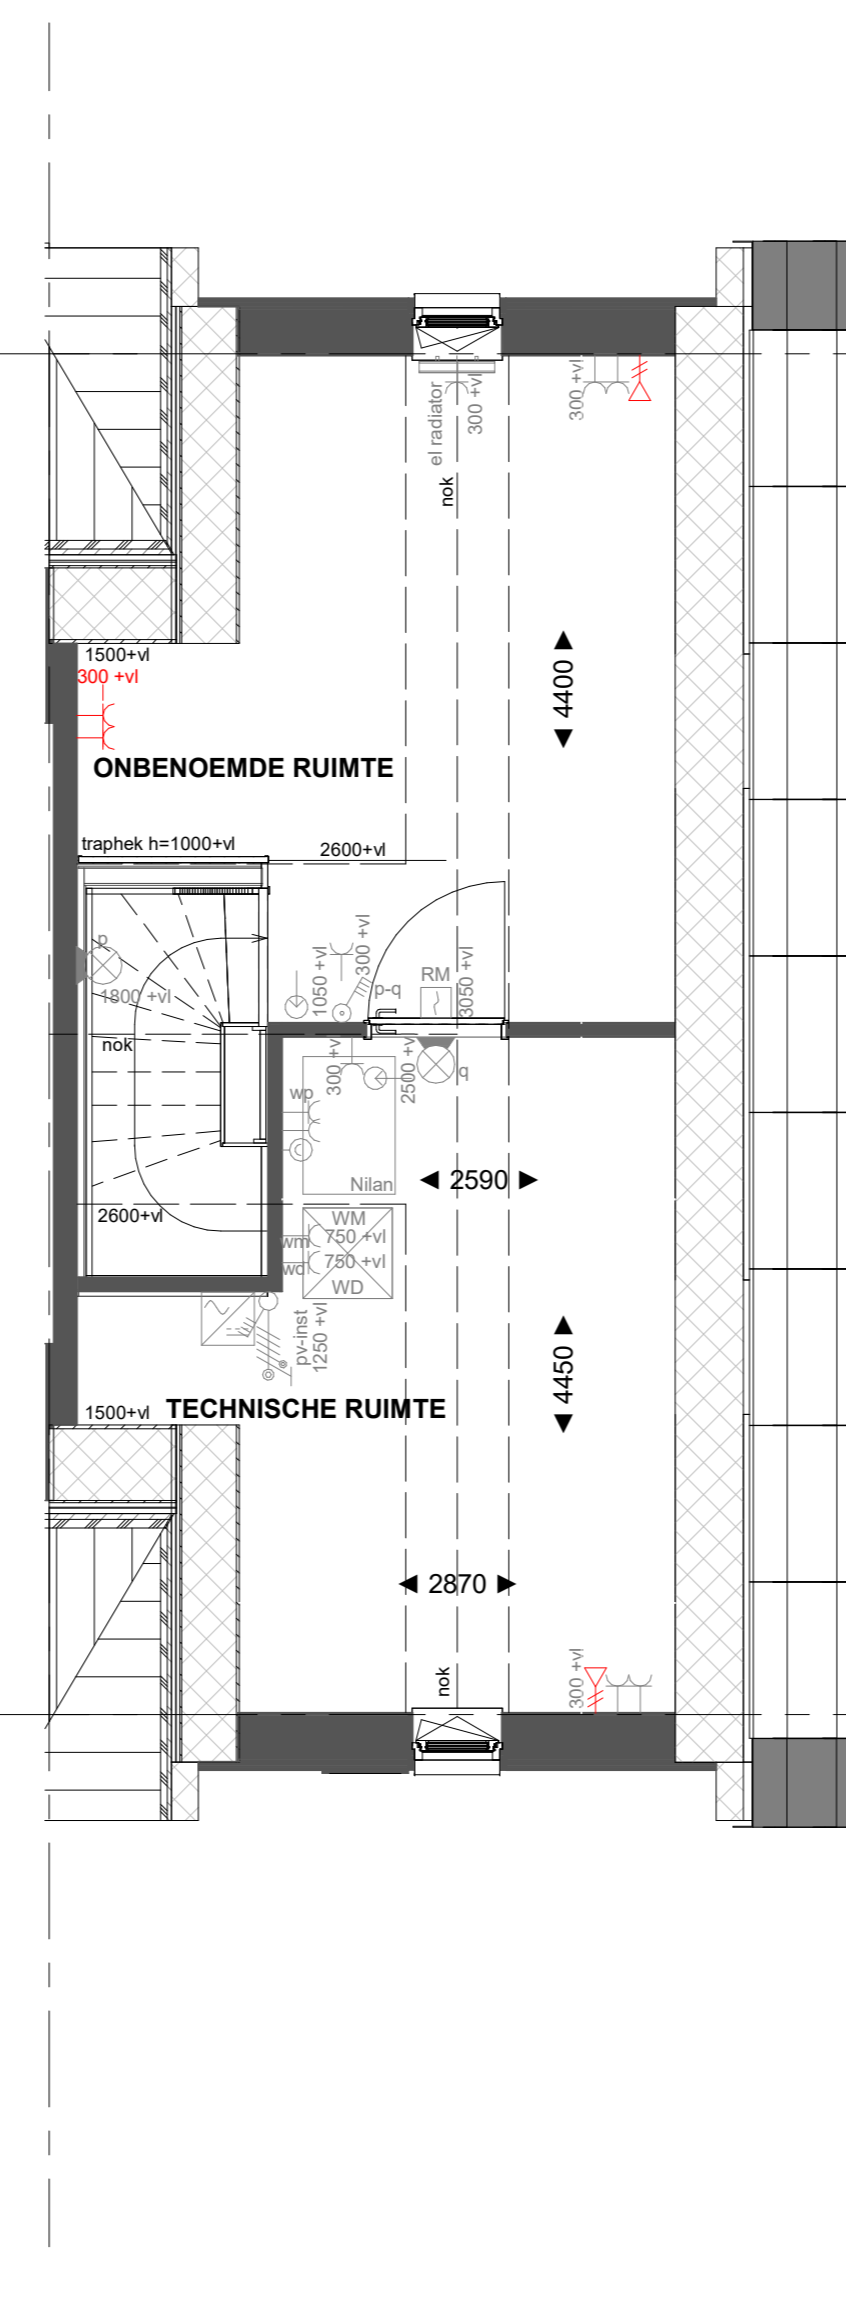

Basis

Begane grond

H-AB5424 Aanbouw aan de achterzijde, over de volledige breedte lang 2400mm
 H-AG5002 Achtergevel voorzien van dubbele opengaande deuren en 1 zijlicht

Begane grond

H-AB5424 Aanbouw aan de achterzijde, over de volledige breedte lang 2400mm
 H-AG5003 Achtergevel voorzien van dubbele opengaande deuren en 2 zijlichten

Begane grond

Basis

Eerste verdieping

H-PL0103 Samenvoegen van slaapkamer 1 en 3, deur slaapkamer 3 blijft gehandhaafd
 H-PL0105 Verplaatsen binnenwand circa 500mm

Eerste verdieping

Basis

Tweede verdieping

H-PL0202 Tweede verdieping met overloop
 H-DRV02 Dakraam zijgevel
 H-DRA03 Dakraam achtergevel

Tweede verdieping

Basis

Tweede verdieping

H-PL0202 Tweede verdieping met overloop
 H-DRZ01 Dakraam zijgevel
 H-DRZ03 Dakraam zijgevel

Tweede verdieping