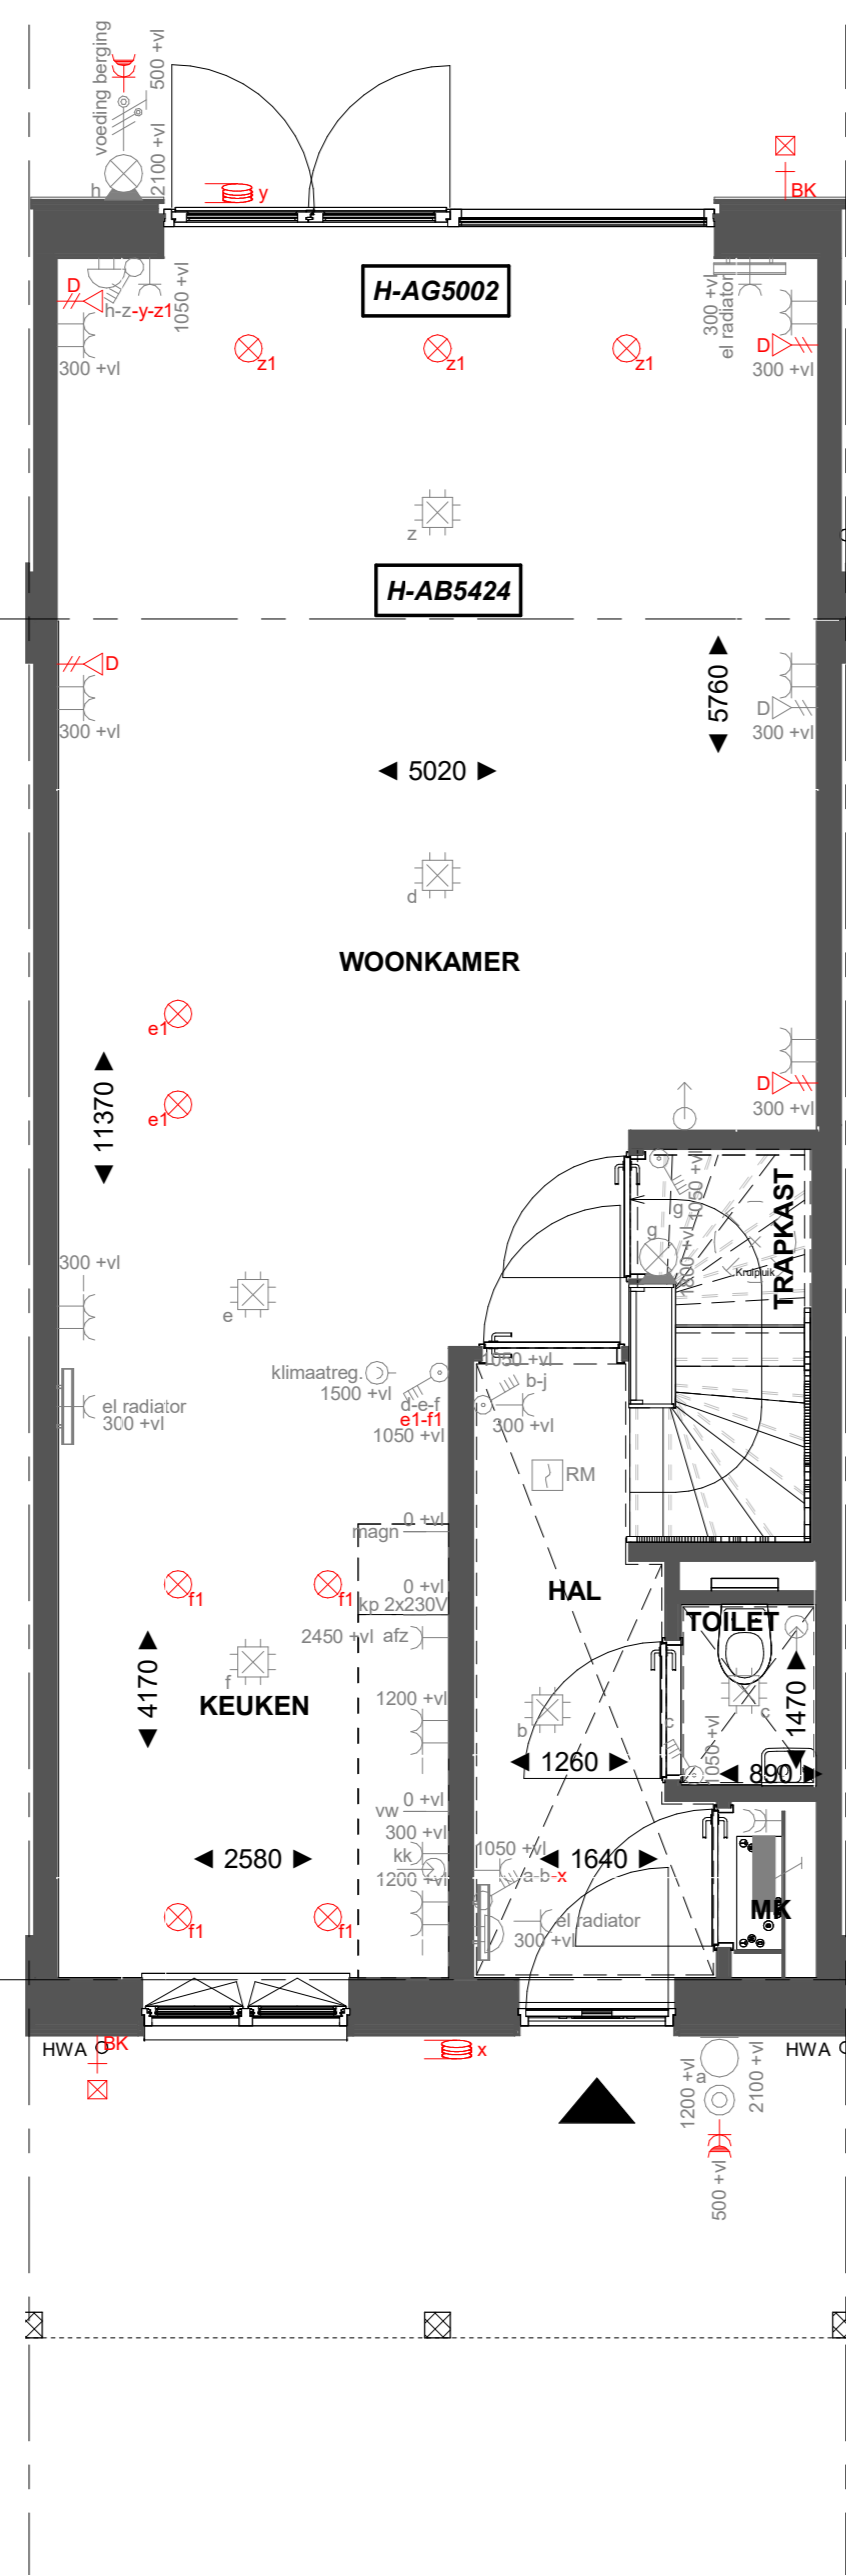

Basis

Begane grond

H-AB5424 Aanbouw aan de achterzijde, over de volledige breedte lang 2400mm
 H-AG5002 Achtergevel voorzien van dubbele opengaande deuren en 1 zijlicht

Begane grond

H-AB5424 Aanbouw aan de achterzijde, over de volledige breedte lang 2400mm
 H-AG5003 Achtergevel voorzien van dubbele opengaande deuren en 2 zijlichten

Begane grond

Basis

Eerste verdieping

H-PL0103 Samenvoegen van slaapkamer 1 en 3, deur slaapkamer 3 blijft gehandhaafd
 H-PL0105 Verplaatsen binnenwand circa 500mm

Eerste verdieping

Basis

Tweede verdieping

H-PL0202 Tweede verdieping met overloop
 H-DRV02 Dakraam zijgevel
 H-DRA03 Dakraam achtergevel

Tweede verdieping

Basis

Tweede verdieping

H-PL0202 Tweede verdieping met overloop
 H-DRZ01 Dakraam zijgevel
 H-DRZ03 Dakraam zijgevel

Tweede verdieping