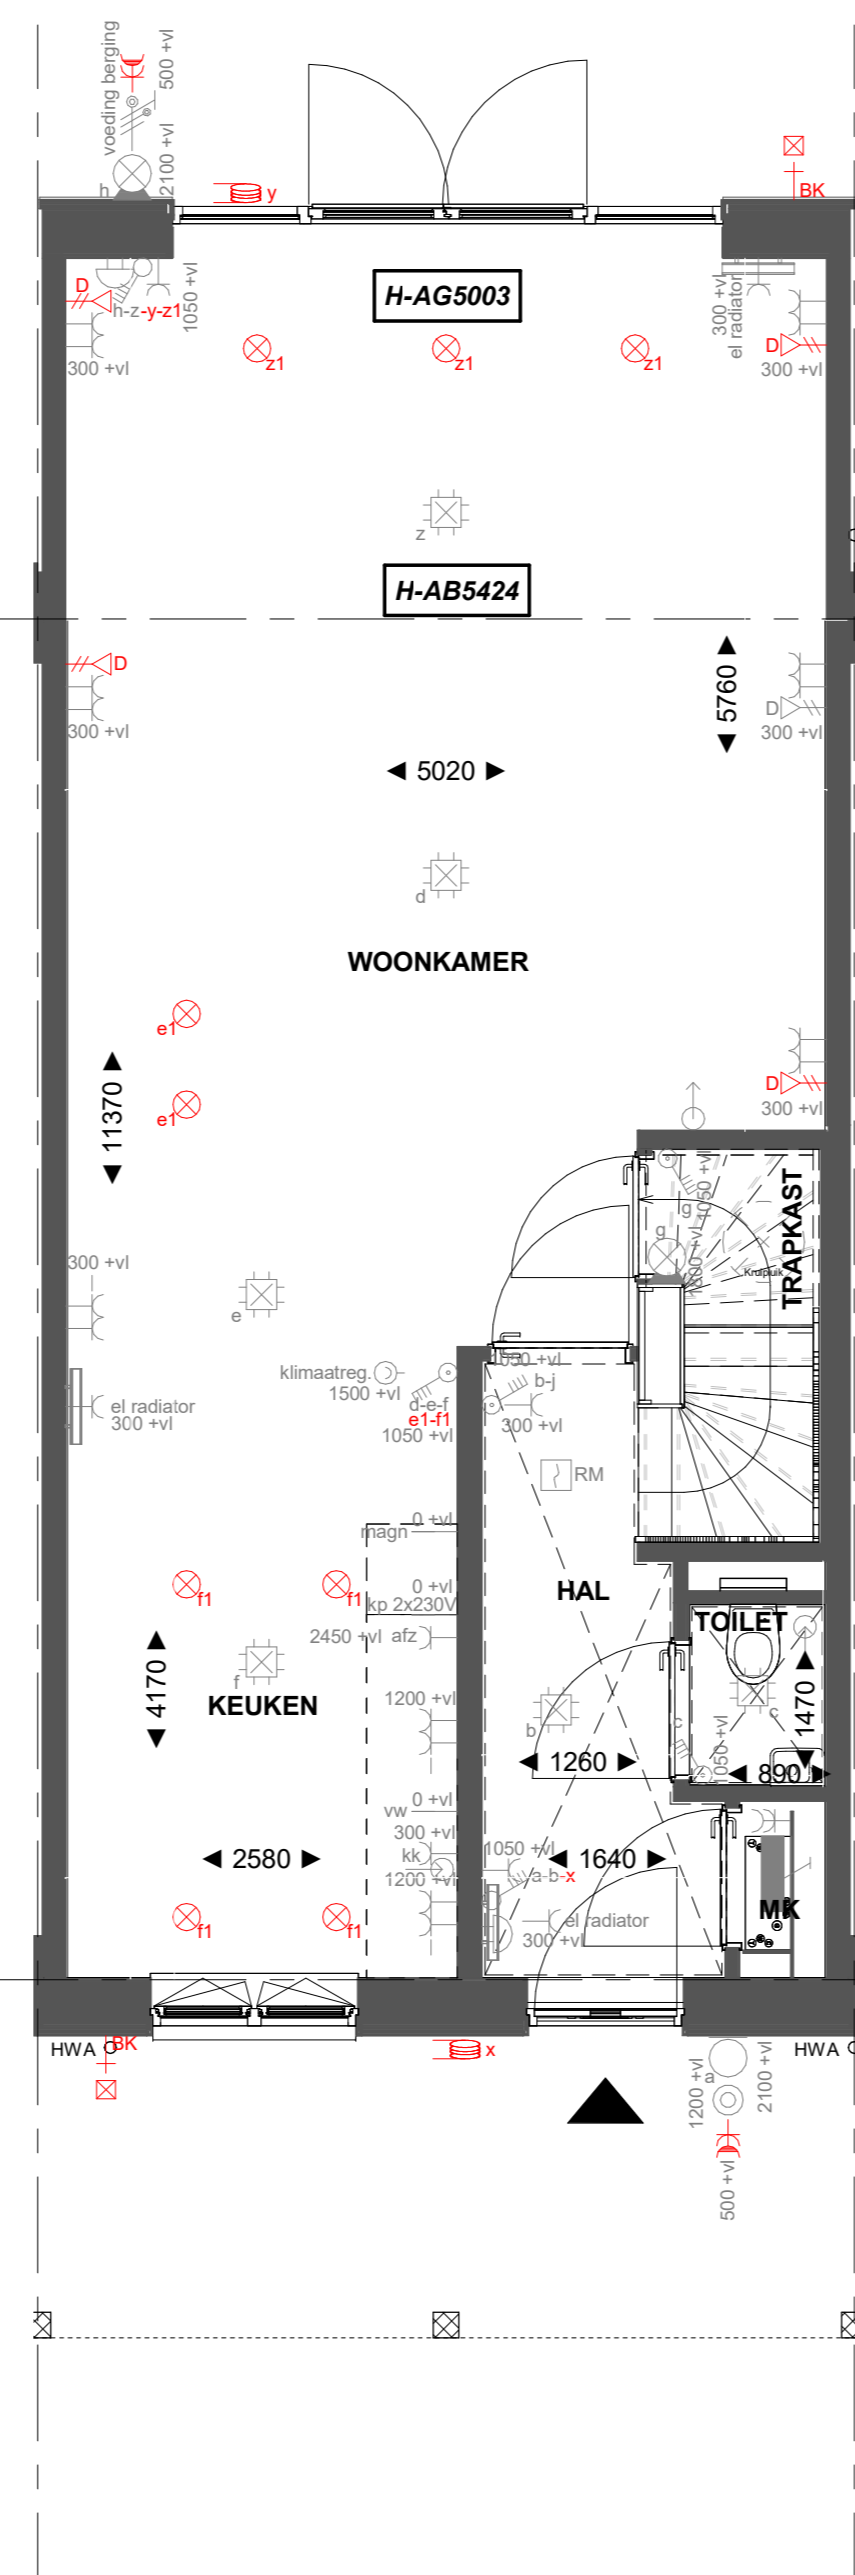

Basis

Begane grond

H-AB5424

Aanbouw aan de achterzijde, over de volledige breedte lang 2400mm. Achtergevel voorzien van dubbele opengaande deuren en 1 zijlicht

Begane grond

H-AB5424

Aanbouw aan de achterzijde, over de volledige breedte lang 2400mm. Achtergevel voorzien van dubbele opengaande deuren en 2 zijlichten

Begane grond

Basis

Eerste verdieping

H-PL0103

Samenvoegen van slaapkamer 1 en 3, deur slaapkamer 3 blijft gehandhaafd

Eerste verdieping

Basis

Tweede verdieping

H-PL0202

Tweede verdieping met overloop

Tweede verdieping

Basis

Tweede verdieping

H-PL0202

Tweede verdieping met overloop

Tweede verdieping