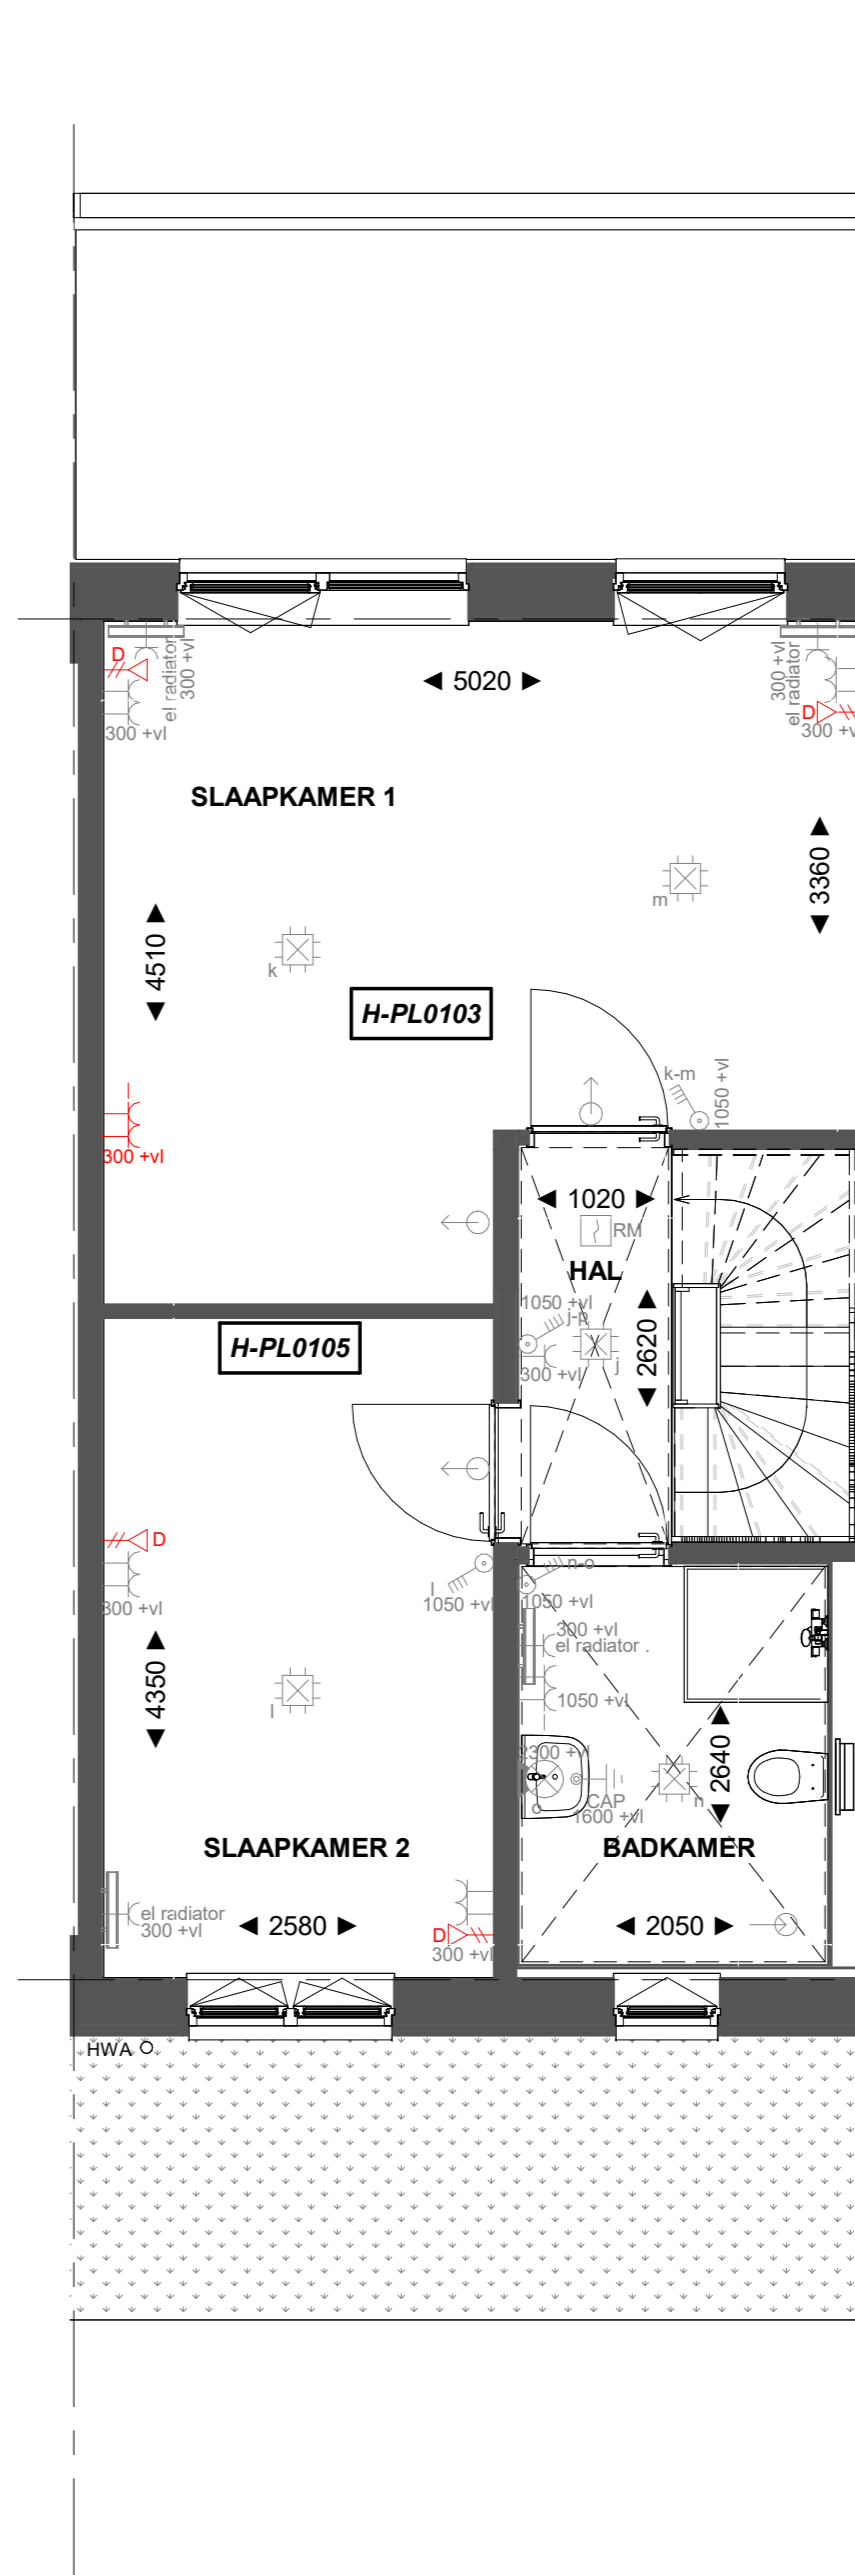

Basis

Begane grond

H-AB5424

Aanbouw aan de achterzijde, over de volledige breedte lang 2400mm. Achtergevel voorzien van dubbele opengaande deuren en 1 zijlicht

Begane grond

H-AB5424

Aanbouw aan de achterzijde, over de volledige breedte lang 2400mm. Achtergevel voorzien van dubbele opengaande deuren en 2 zijlichten

Begane grond

Basis

Eerste verdieping

H-PL0103

Samenvoegen van slaapkamer 1 en 3, deur slaapkamer 3 blijft gehandhaafd

Eerste verdieping

Basis

Tweede verdieping

H-PL0202

Tweede verdieping met overloop

Tweede verdieping

Basis

Tweede verdieping

H-PL0202

Tweede verdieping met overloop

Tweede verdieping