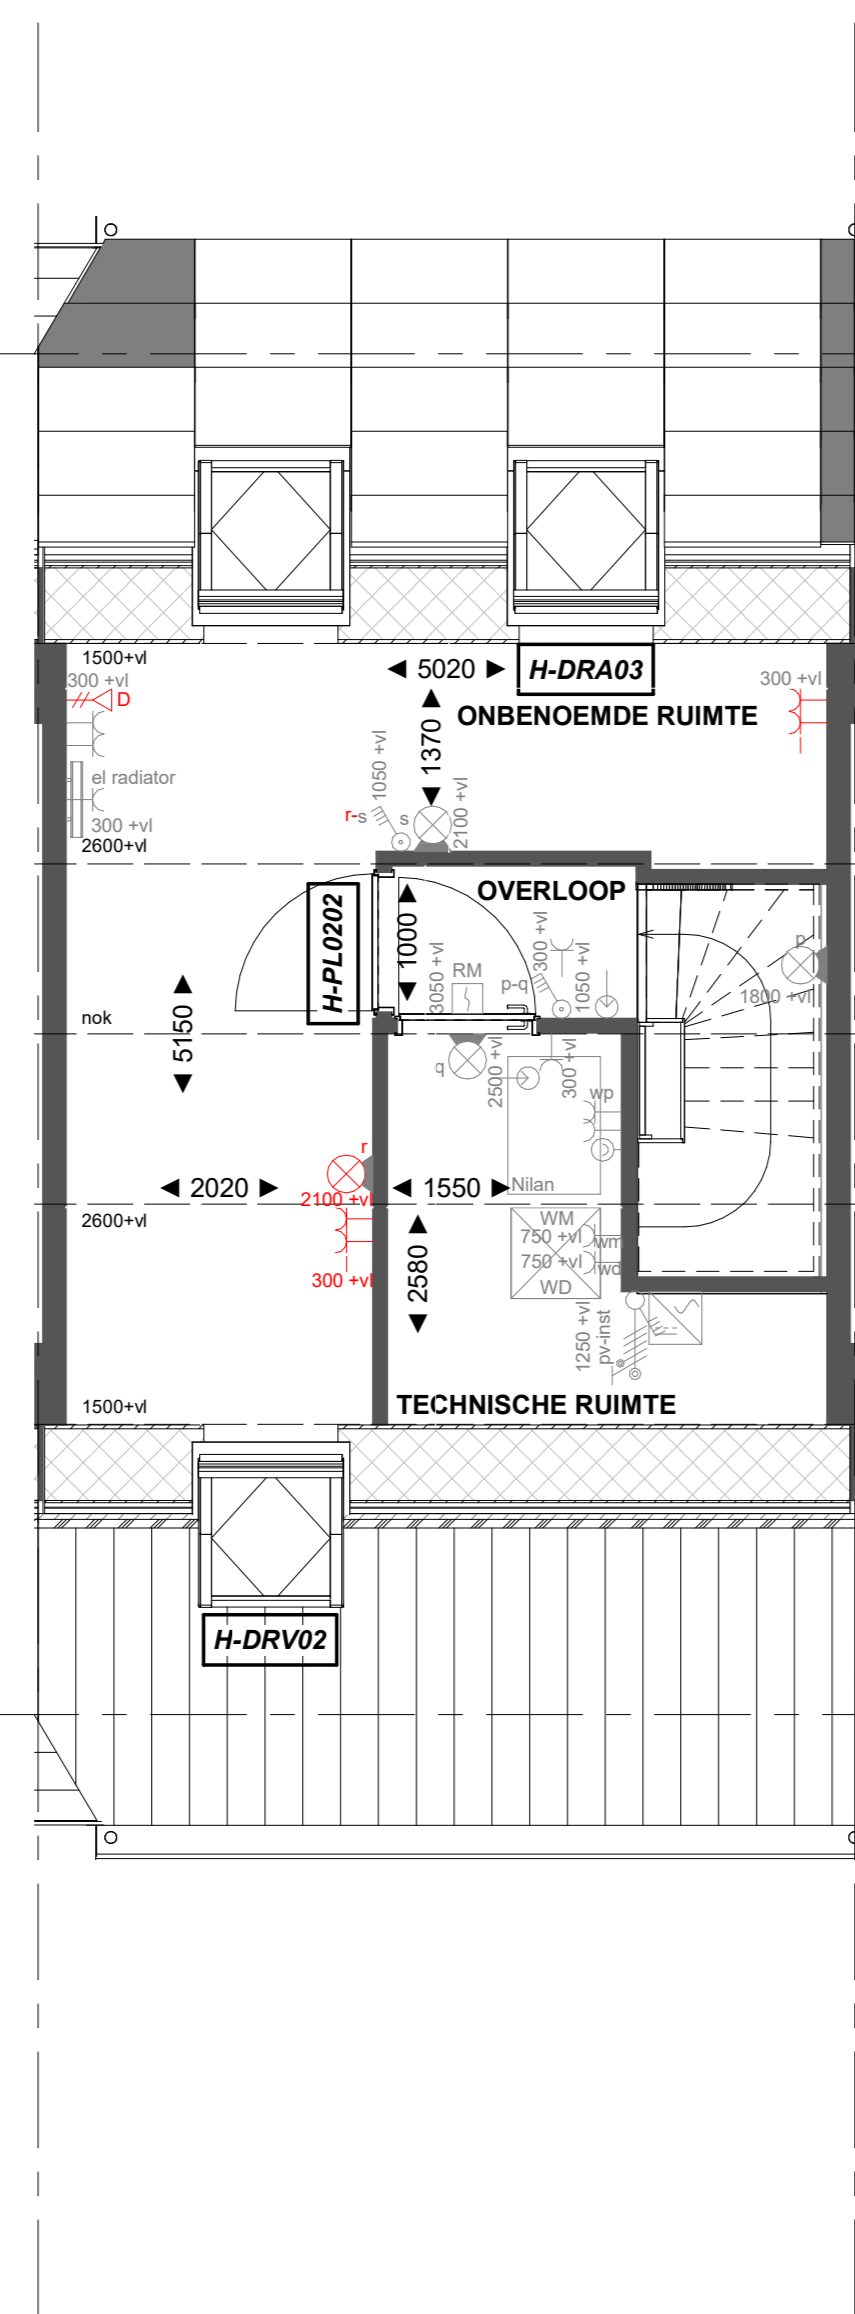

Basis

Begane grond

H-AB5424

Aanbouw aan de achterzijde, over de volledige breedte lang 2400mm. Achtergevel voorzien van dubbele opengaande deuren en 1 zijlicht

Begane grond

H-AB5424

Aanbouw aan de achterzijde, over de volledige breedte lang 2400mm. Achtergevel voorzien van dubbele opengaande deuren en 2 zijlichten

Begane grond

Basis

Eerste verdieping

H-PL0103

Samenvoegen van slaapkamer 1 en 3, deur slaapkamer 3 blijft gehandhaafd

Eerste verdieping

Basis

Tweede verdieping

H-PL0202

Tweede verdieping met overloop

Tweede verdieping

Basis

Tweede verdieping

H-PL0202

Tweede verdieping met overloop

Tweede verdieping