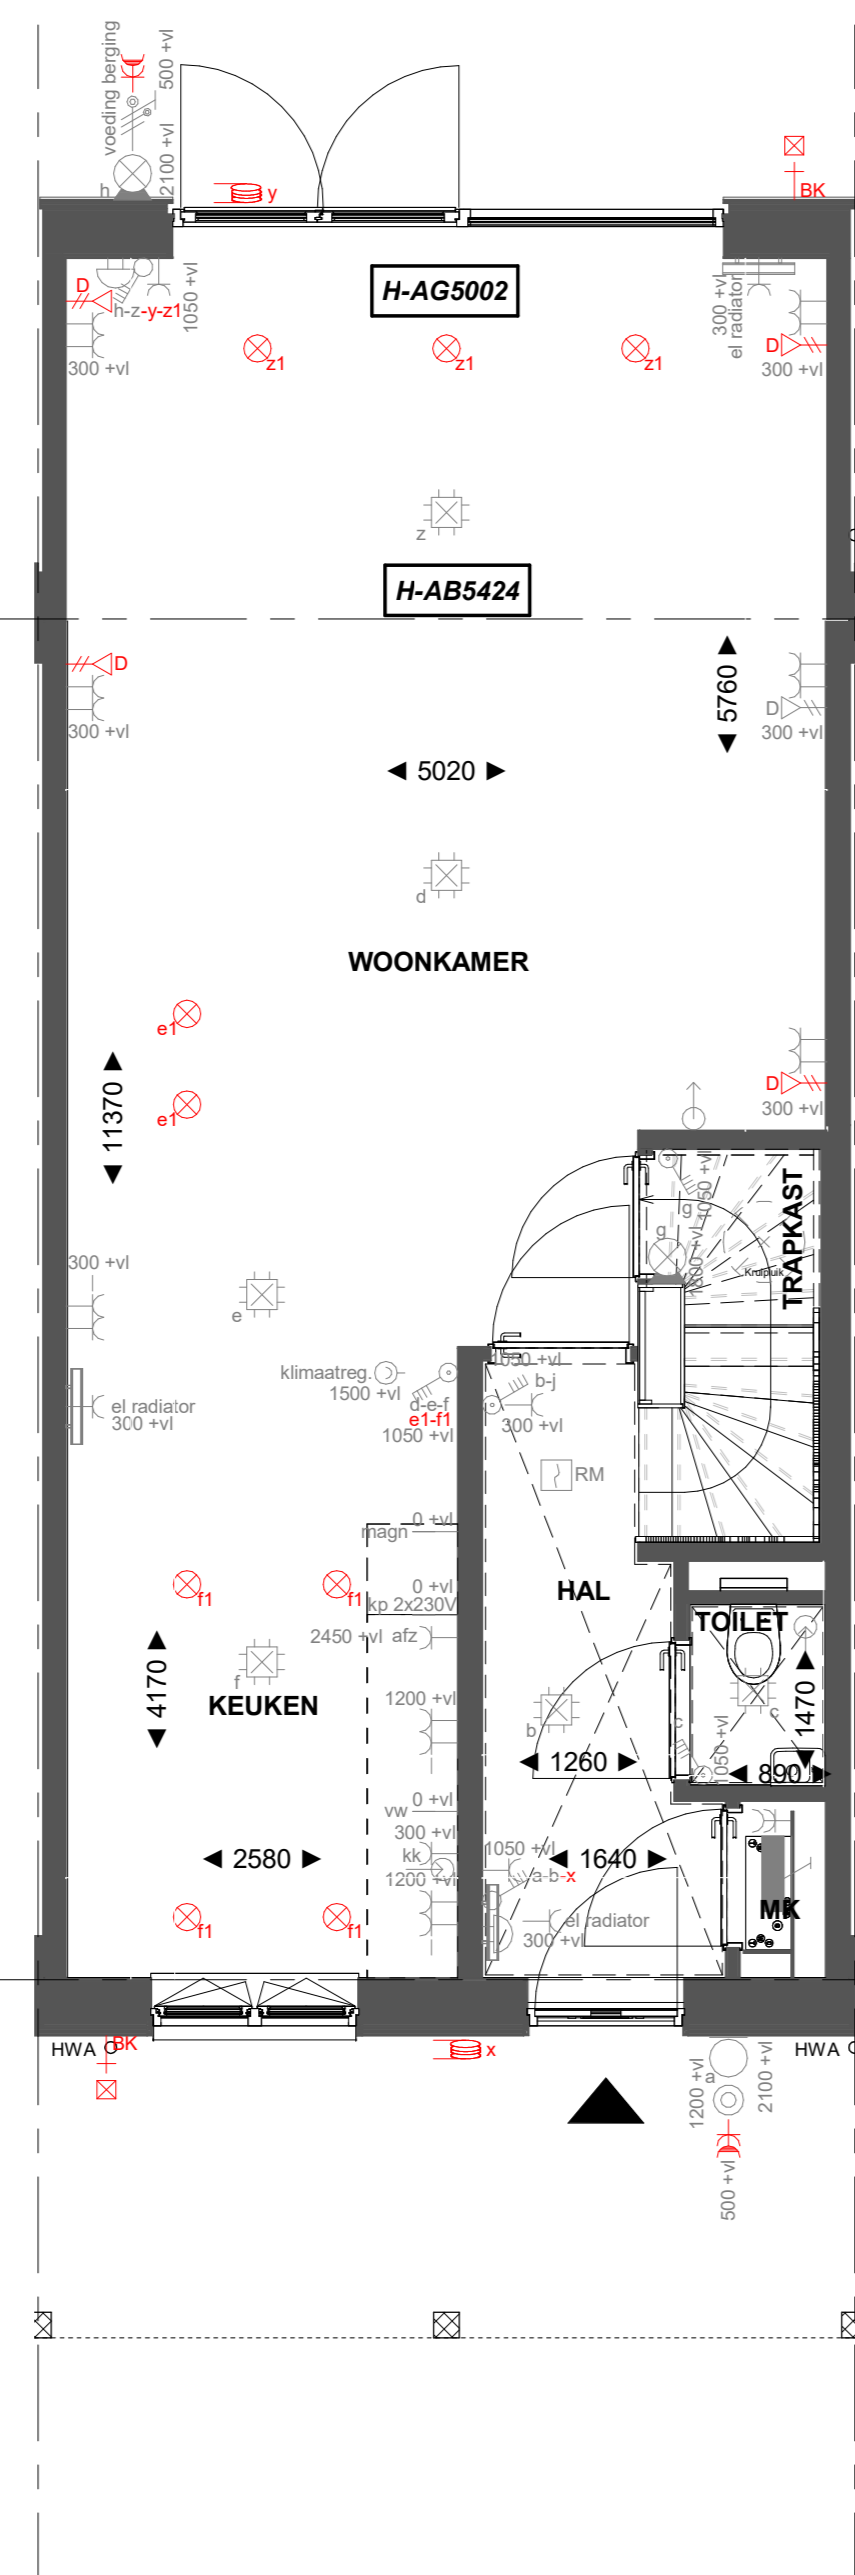

Basis

Begane grond

H-AB5424

Aanbouw aan de achterzijde, over de volledige breedte lang 2400mm. Achtergevel voorzien van dubbele opengaande deuren en 1 zijlicht

Begane grond

H-AB5424

Aanbouw aan de achterzijde, over de volledige breedte lang 2400mm. Achtergevel voorzien van dubbele opengaande deuren en 2 zijlichten

Begane grond

Basis

Eerste verdieping

H-PL0103

Samenvoegen van slaapkamer 1 en 3, deur slaapkamer 3 blijft gehandhaafd

Eerste verdieping

Basis

Tweede verdieping

H-PL0202

Tweede verdieping met overloop

Tweede verdieping

Basis

Tweede verdieping

H-PL0202

Tweede verdieping met overloop

Tweede verdieping