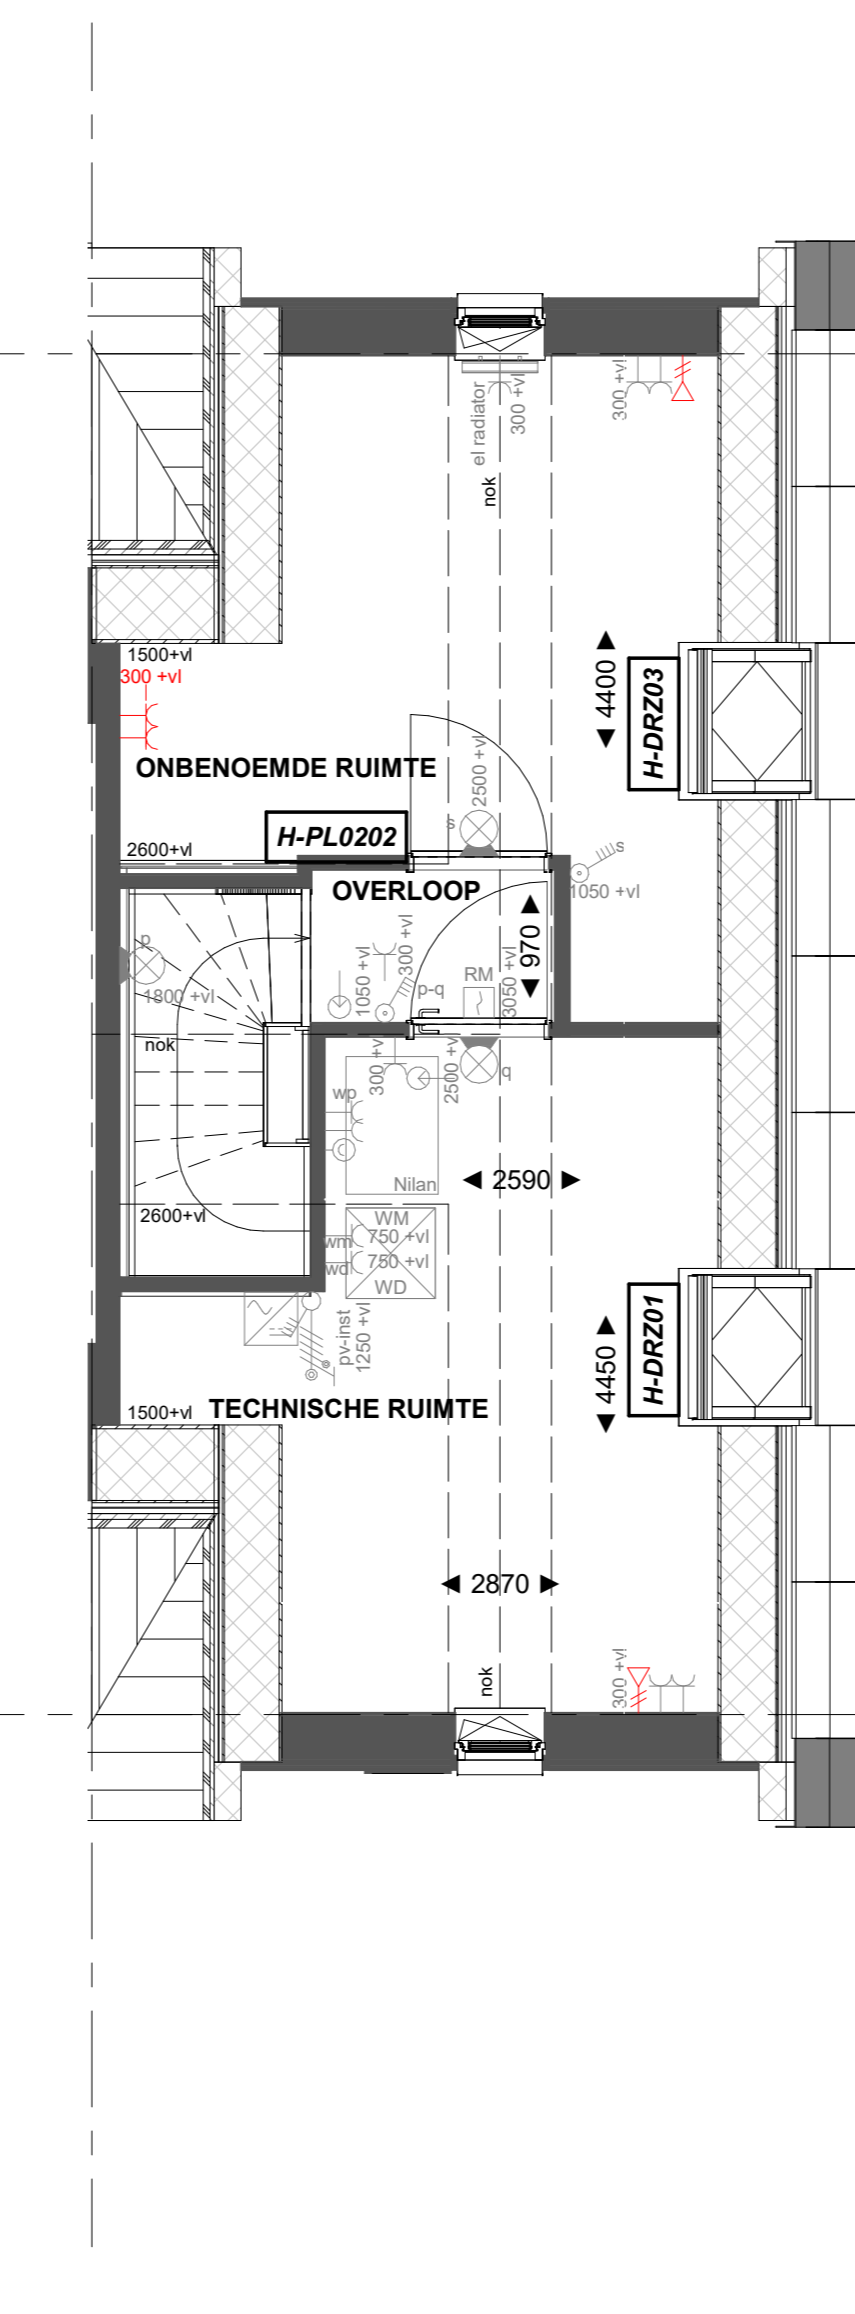

Basis

Begane grond

H-AB5424

Aanbouw aan de achterzijde, over de volledige breedte lang 2400mm. Achtergevel voorzien van dubbele opengaande deuren en 1 zijlicht

Begane grond

H-AB5424

Aanbouw aan de achterzijde, over de volledige breedte lang 2400mm. Achtergevel voorzien van dubbele opengaande deuren en 2 zijlichten

Begane grond

Basis

Eerste verdieping

H-PL0103

Samenvoegen van slaapkamer 1 en 3, deur slaapkamer 3 blijft gehandhaafd

Eerste verdieping

Basis

Tweede verdieping

H-PL0202

Tweede verdieping met overloop

Tweede verdieping

Basis

Tweede verdieping

H-PL0202

Tweede verdieping met overloop

Tweede verdieping