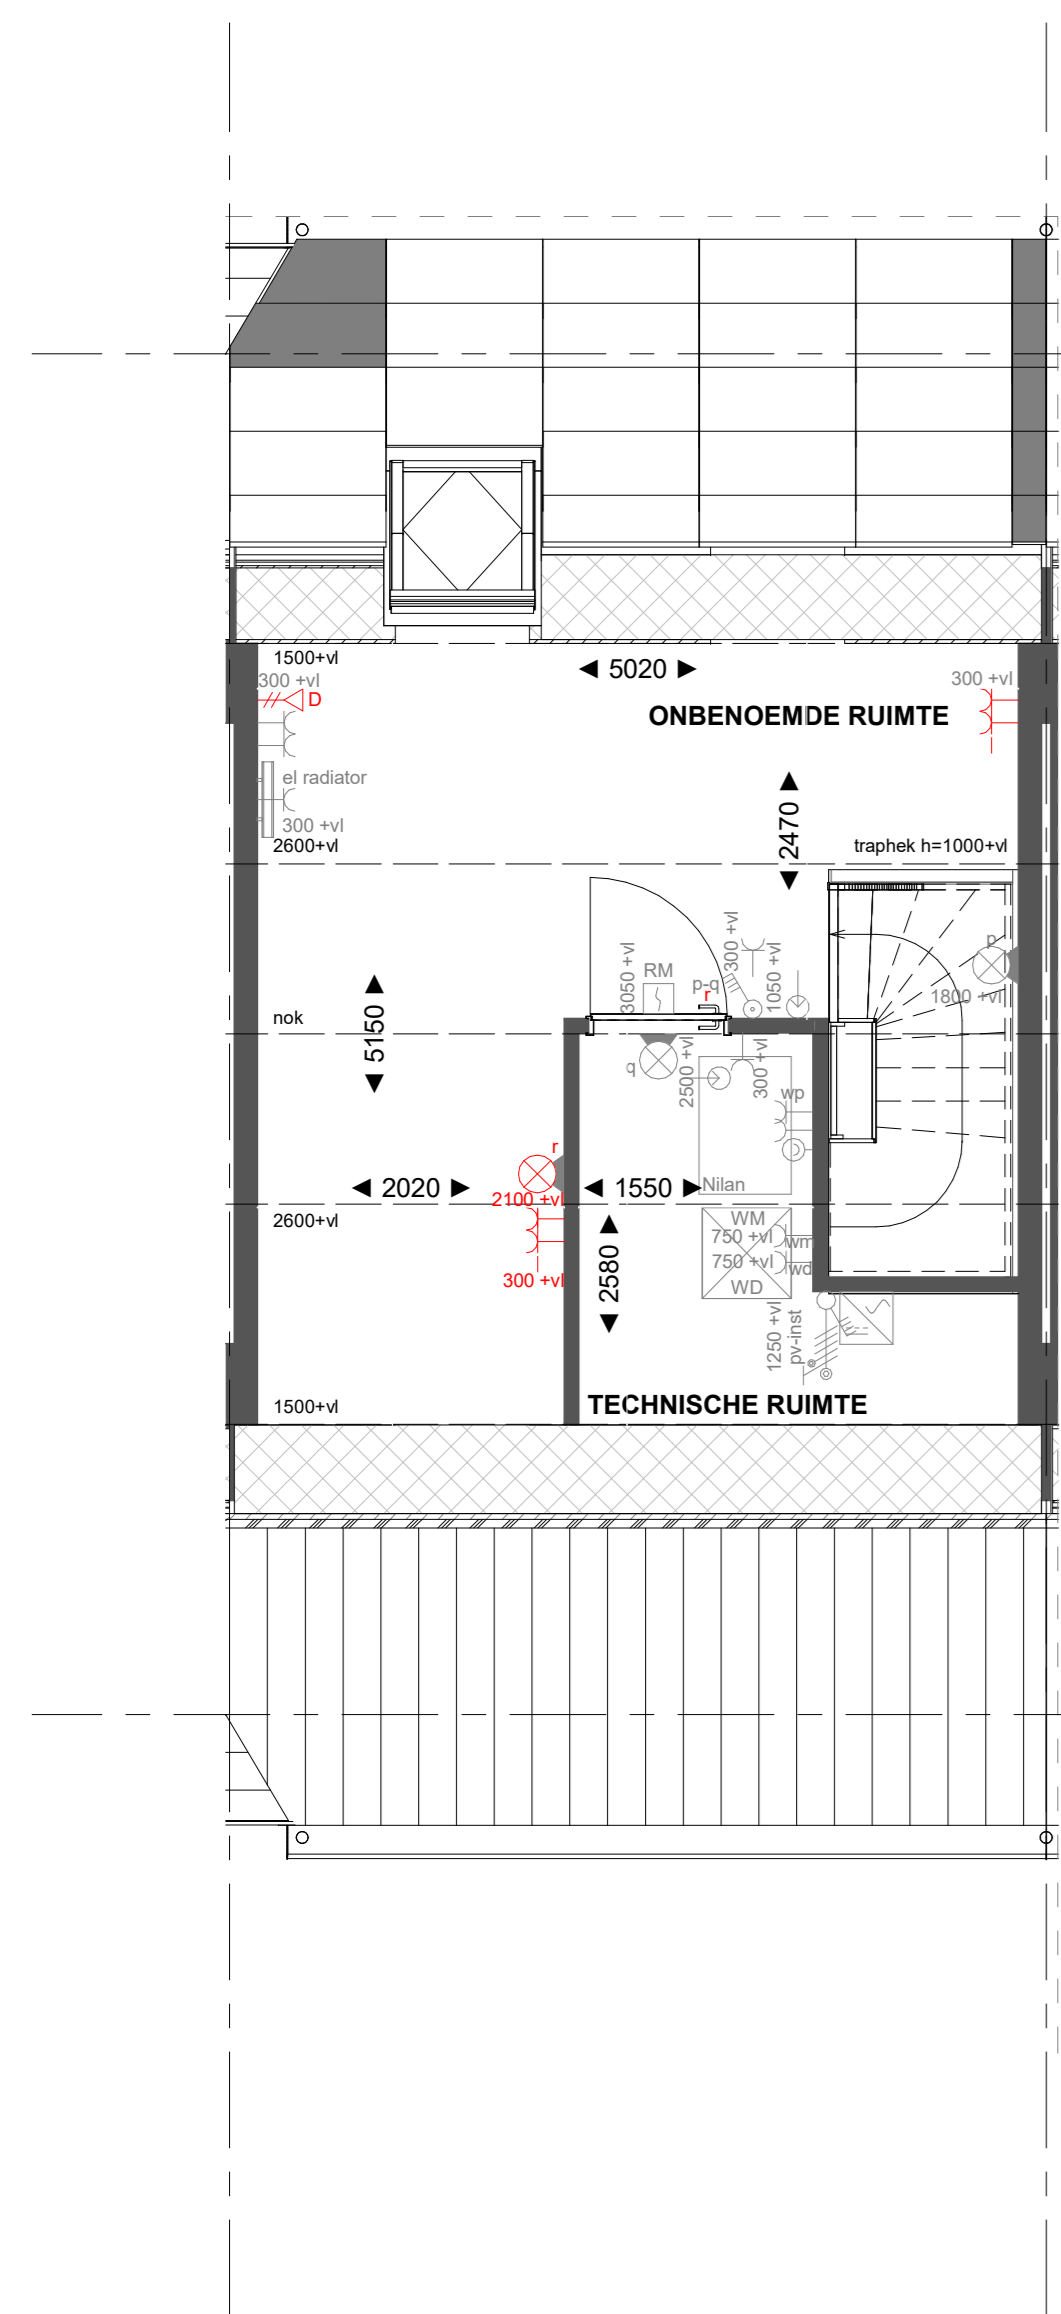

Basis

Begane grond

H-AB5424

Aanbouw aan de achterzijde, over de volledige breedte lang 2400mm. Achtergevel voorzien van dubbele opengaande deuren en 1 zijlicht

Begane grond

H-AB5424

Aanbouw aan de achterzijde, over de volledige breedte lang 2400mm. Achtergevel voorzien van dubbele opengaande deuren en 2 zijlichten

Begane grond

Basis

Eerste verdieping

H-PL0103

Samenvoegen van slaapkamer 1 en 3, deur slaapkamer 3 blijft gehandhaafd

Eerste verdieping

Basis

Tweede verdieping

H-PL0202

Tweede verdieping met overloop

Tweede verdieping

Basis

Tweede verdieping

H-PL0202

Tweede verdieping met overloop

Tweede verdieping