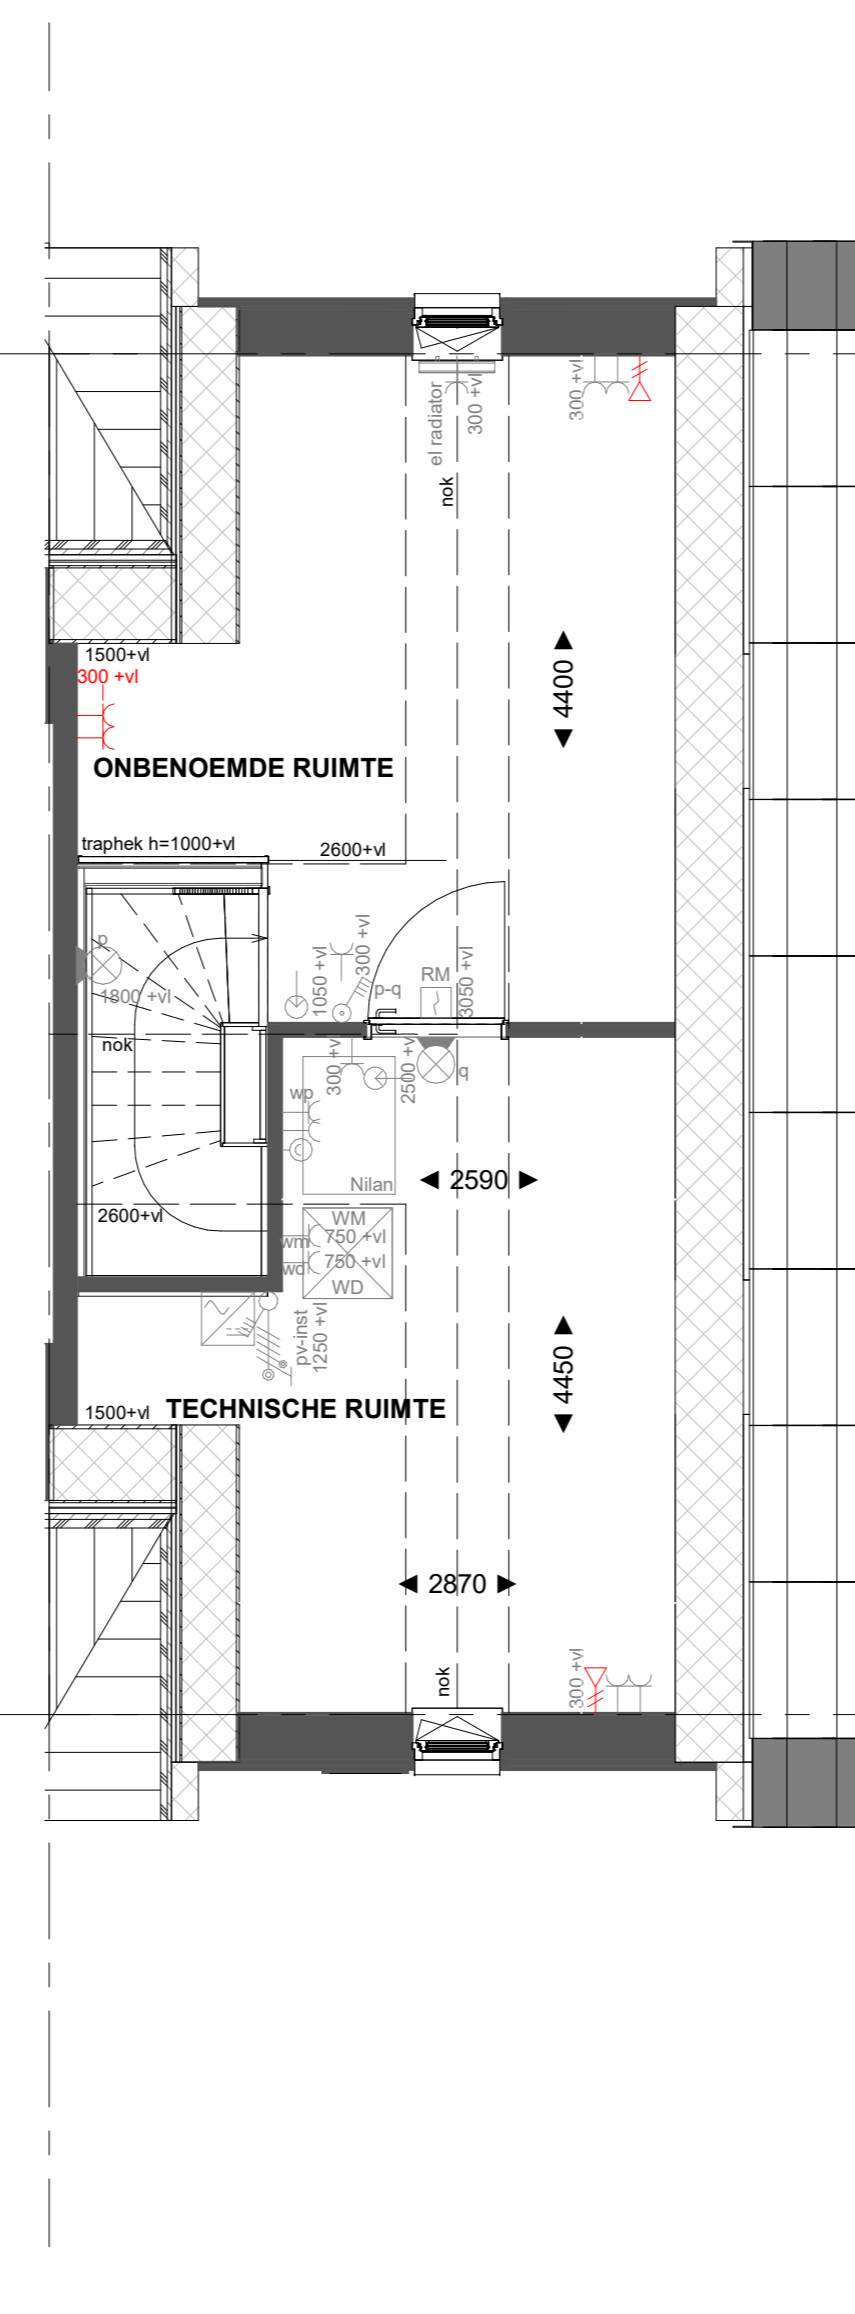

Basis

Begane grond

H-AB5424

Aanbouw aan de achterzijde, over de volledige breedte lang 2400mm. Achtergevel voorzien van dubbele opengaande deuren en 1 zijlicht

Begane grond

H-AB5424

Aanbouw aan de achterzijde, over de volledige breedte lang 2400mm. Achtergevel voorzien van dubbele opengaande deuren en 2 zijlichten

Begane grond

Basis

Eerste verdieping

H-PL0103

Samenvoegen van slaapkamer 1 en 3, deur slaapkamer 3 blijft gehandhaafd

Eerste verdieping

Basis

Tweede verdieping

H-PL0202

Tweede verdieping met overloop

Tweede verdieping

Basis

Tweede verdieping

H-PL0202

Tweede verdieping met overloop

Tweede verdieping