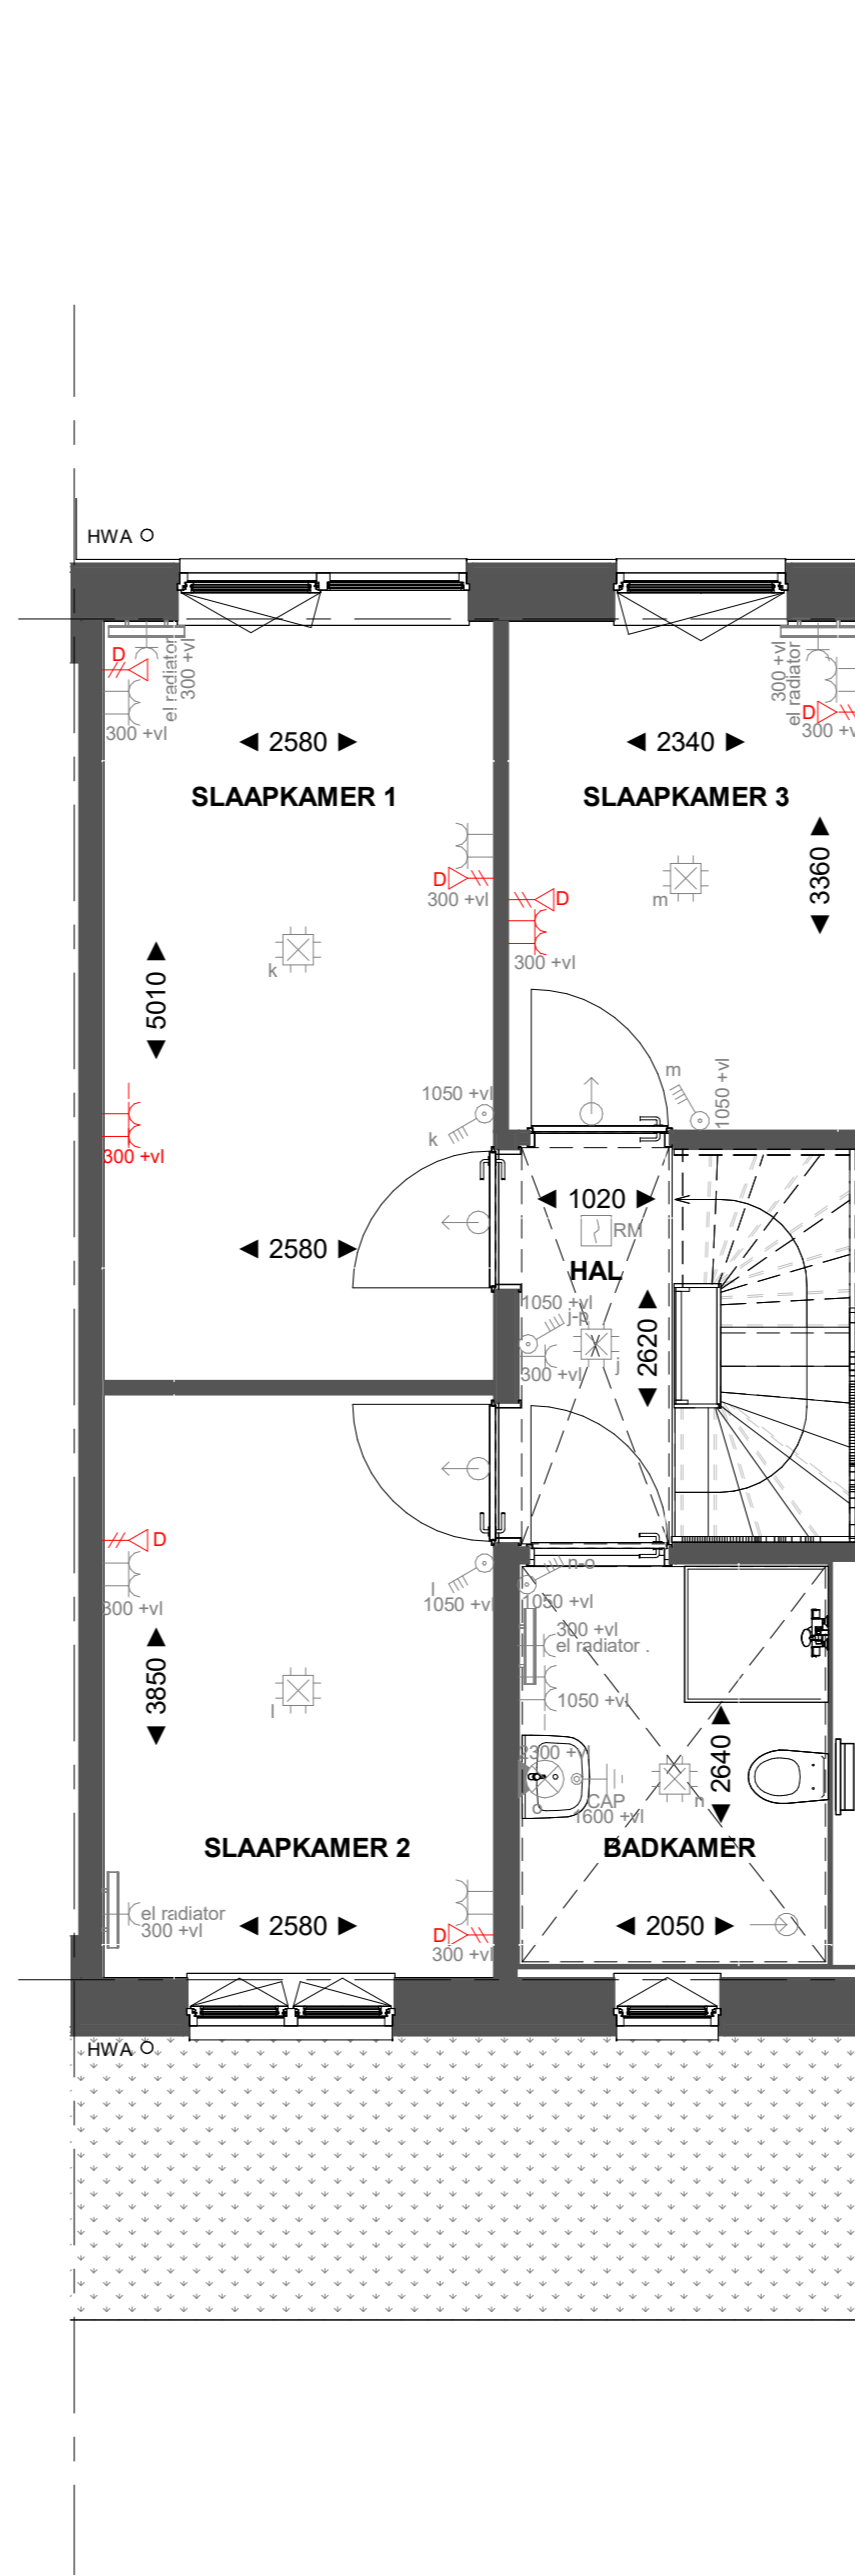

Basis

Begane grond

H-AB5424

Aanbouw aan de achterzijde, over de volledige breedte lang 2400mm. Achtergevel voorzien van dubbele opengaande deuren en 1 zijlicht

Begane grond

H-AB5424

Aanbouw aan de achterzijde, over de volledige breedte lang 2400mm. Achtergevel voorzien van dubbele opengaande deuren en 2 zijlichten

Begane grond

Basis

Eerste verdieping

H-PL0103

Samenvoegen van slaapkamer 1 en 3, deur slaapkamer 3 blijft gehandhaafd

Eerste verdieping

Basis

Tweede verdieping

H-PL0202

Tweede verdieping met overloop

Tweede verdieping

Basis

Tweede verdieping

H-PL0202

Tweede verdieping met overloop

Tweede verdieping