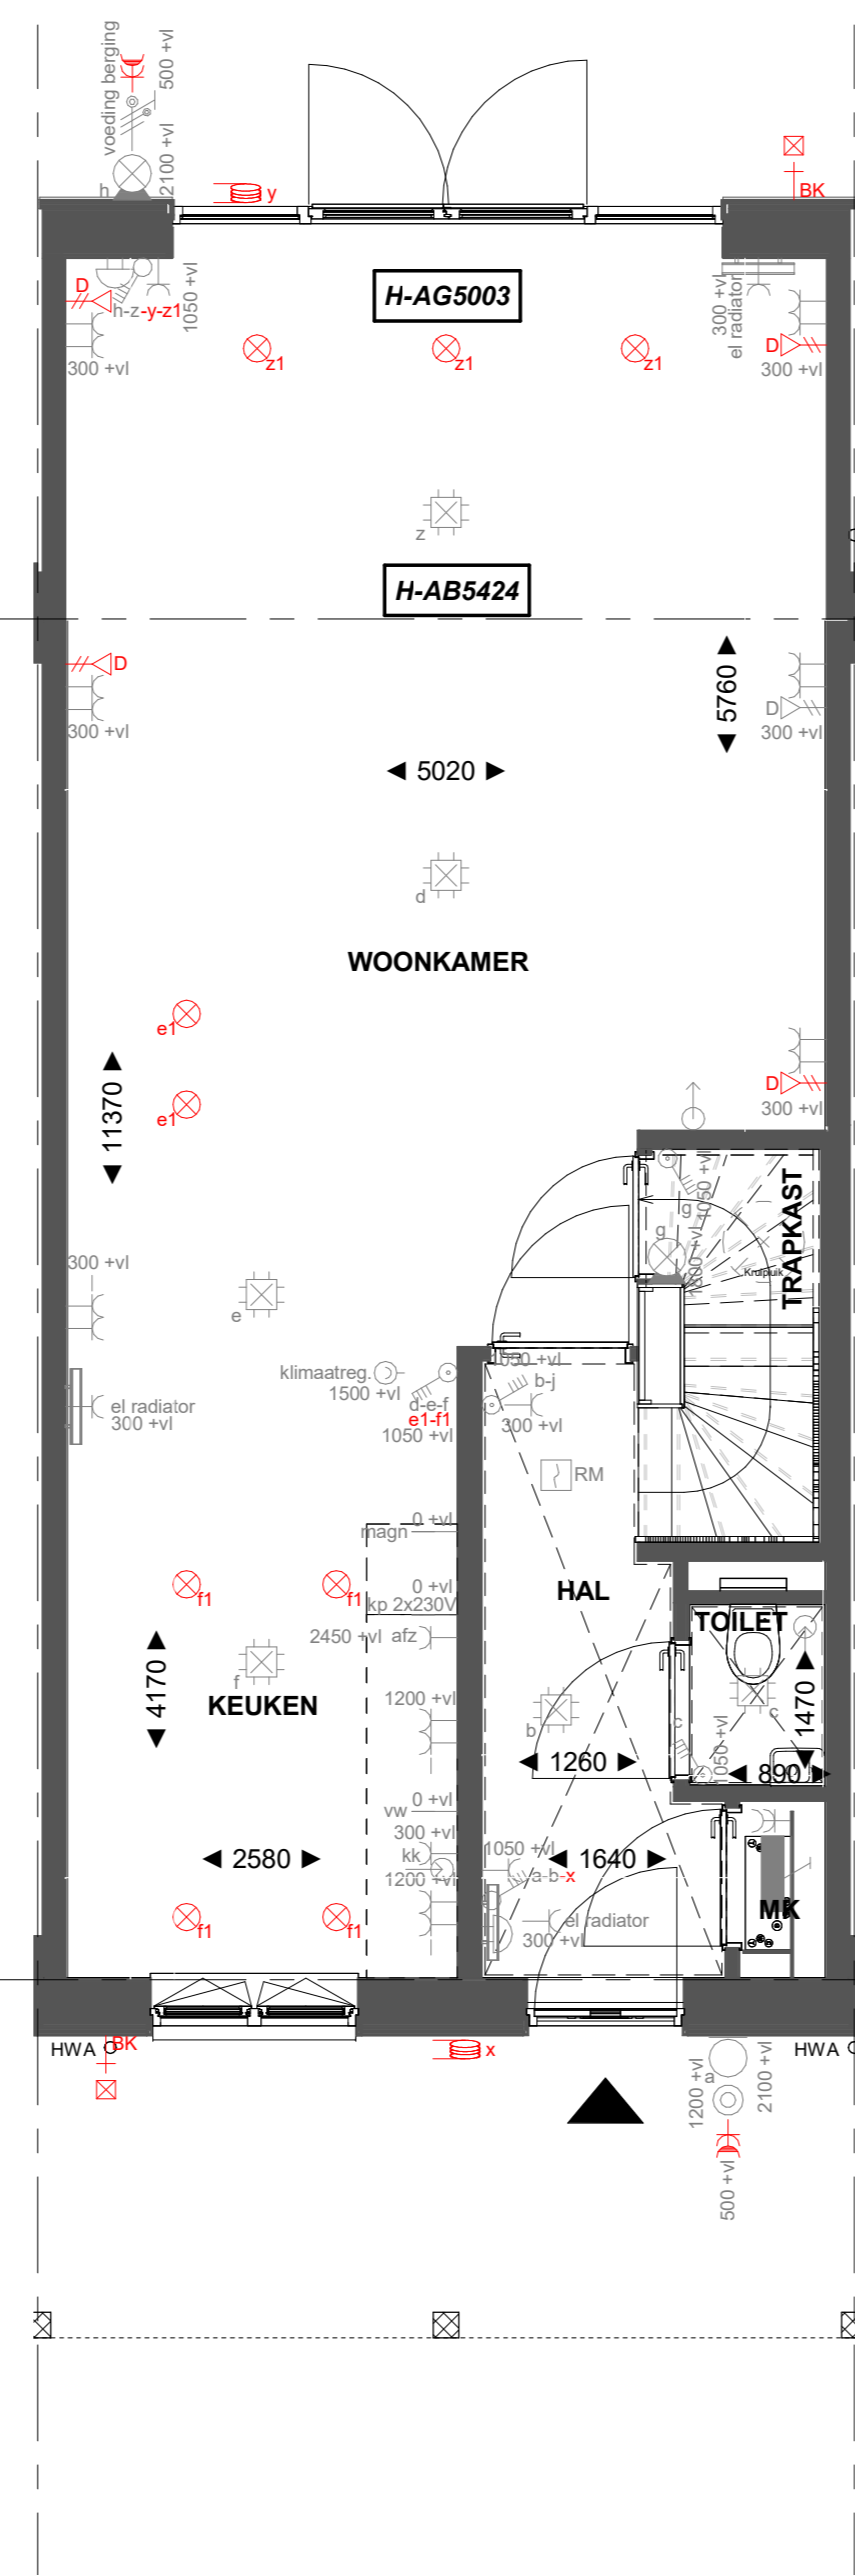

Basis

Begane grond

H-AB5424 Aanbouw aan de achterzijde, over de volledige breedte lang 2400mm
 H-AG5002 Achtergevel voorzien van dubbele opengaande deuren en 1 zijlicht

Begane grond

H-AB5424 Aanbouw aan de achterzijde, over de volledige breedte lang 2400mm
 H-AG5003 Achtergevel voorzien van dubbele opengaande deuren en 2 zijlichten

Begane grond

Basis

Eerste verdieping

H-PL0103 Samenvoegen van slaapkamer 1 en 3, deur slaapkamer 3 blijft gehandhaafd
 H-PL0105 Verplaatsen binnenwand circa 500mm

Eerste verdieping

Basis

Tweede verdieping

H-PL0202 Tweede verdieping met overloop
 H-DRV02 Dakraam zijgevel
 H-DRA03 Dakraam achtergevel

Tweede verdieping

Basis

Tweede verdieping

H-PL0202 Tweede verdieping met overloop
 H-DRZ01 Dakraam zijgevel
 H-DRZ03 Dakraam zijgevel

Tweede verdieping