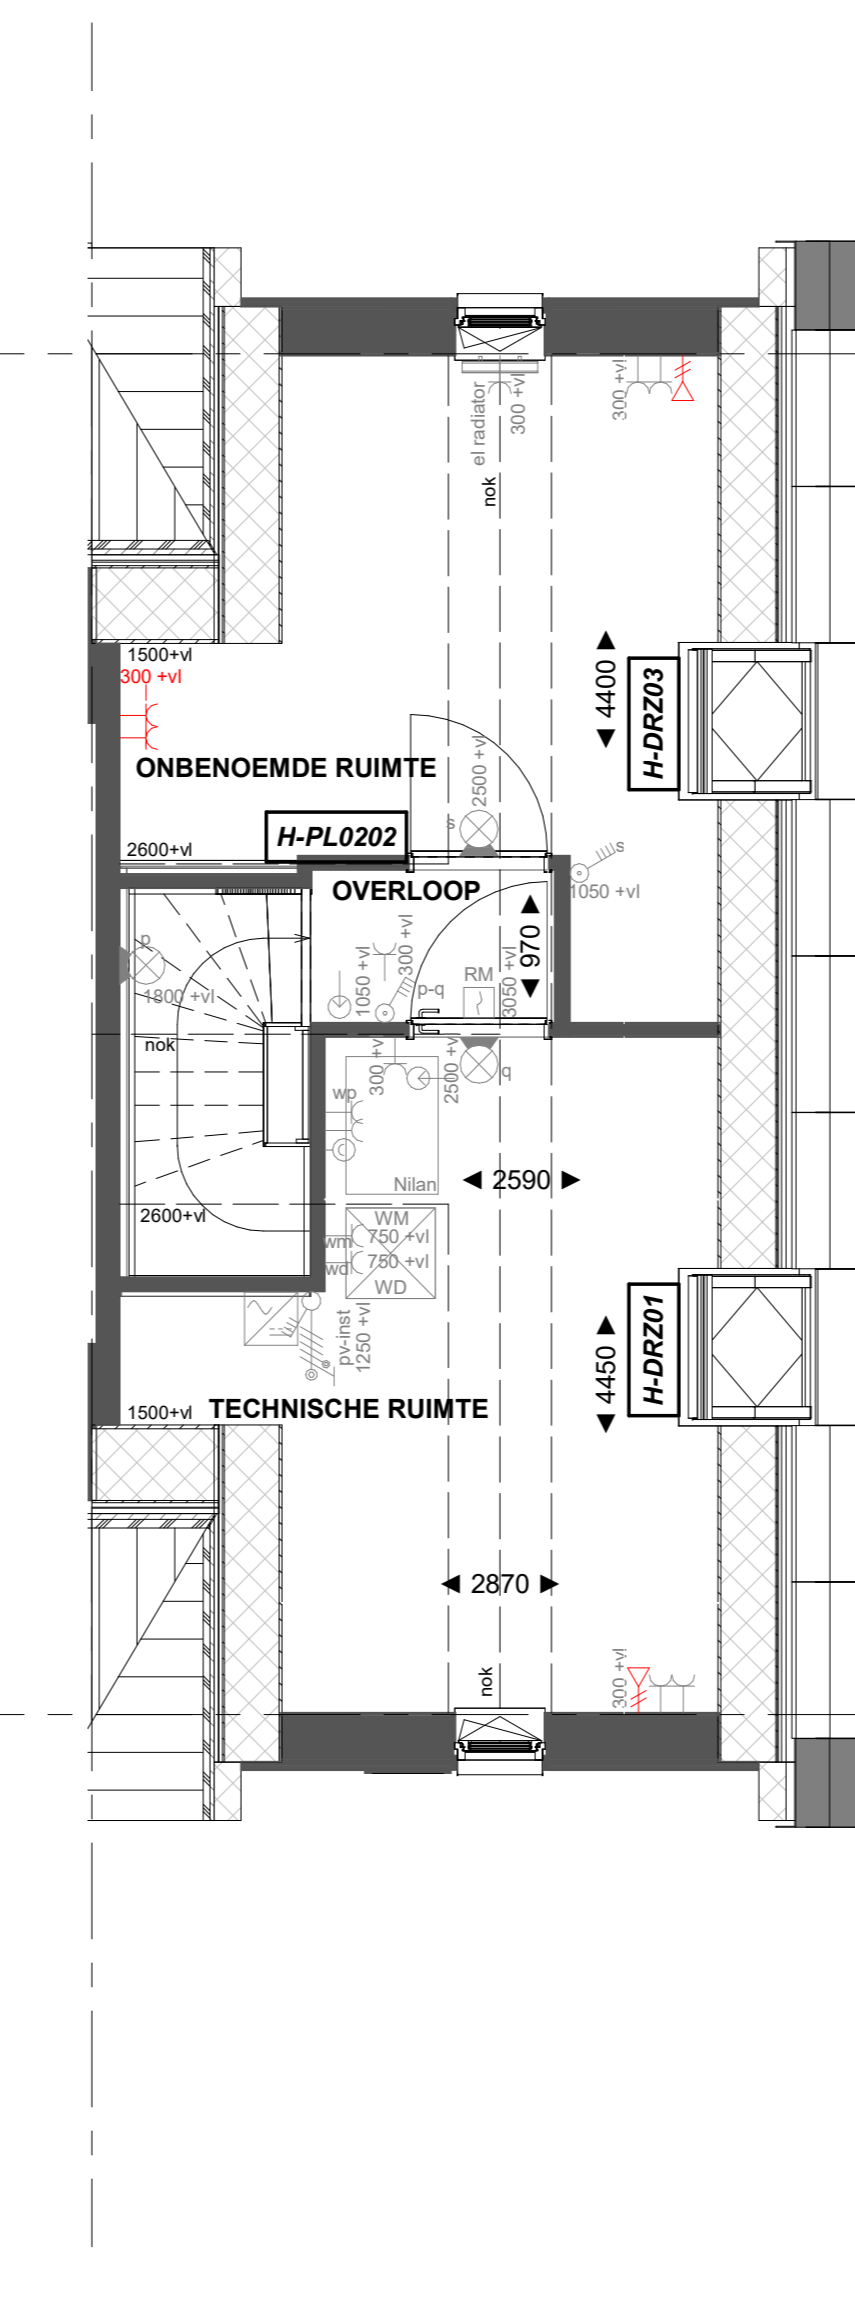

Basis

Begane grond

H-AB5424 Aanbouw aan de achterzijde, over de volledige breedte lang 2400mm
 H-AG5002 Achtergevel voorzien van dubbele opengaande deuren en 1 zijlicht

Begane grond

H-AB5424 Aanbouw aan de achterzijde, over de volledige breedte lang 2400mm
 H-AG5003 Achtergevel voorzien van dubbele opengaande deuren en 2 zijlichten

Begane grond

Basis

Eerste verdieping

H-PL0103 Samenvoegen van slaapkamer 1 en 3, deur slaapkamer 3 blijft gehandhaafd
 H-PL0105 Verplaatsen binnenwand circa 500mm

Eerste verdieping

Basis

Tweede verdieping

H-PL0202 Tweede verdieping met overloop
 H-DRV02 Dakraam zijgevel
 H-DRA03 Dakraam achtergevel

Tweede verdieping

Basis

Tweede verdieping

H-PL0202 Tweede verdieping met overloop
 H-DRZ01 Dakraam zijgevel
 H-DRZ03 Dakraam zijgevel

Tweede verdieping