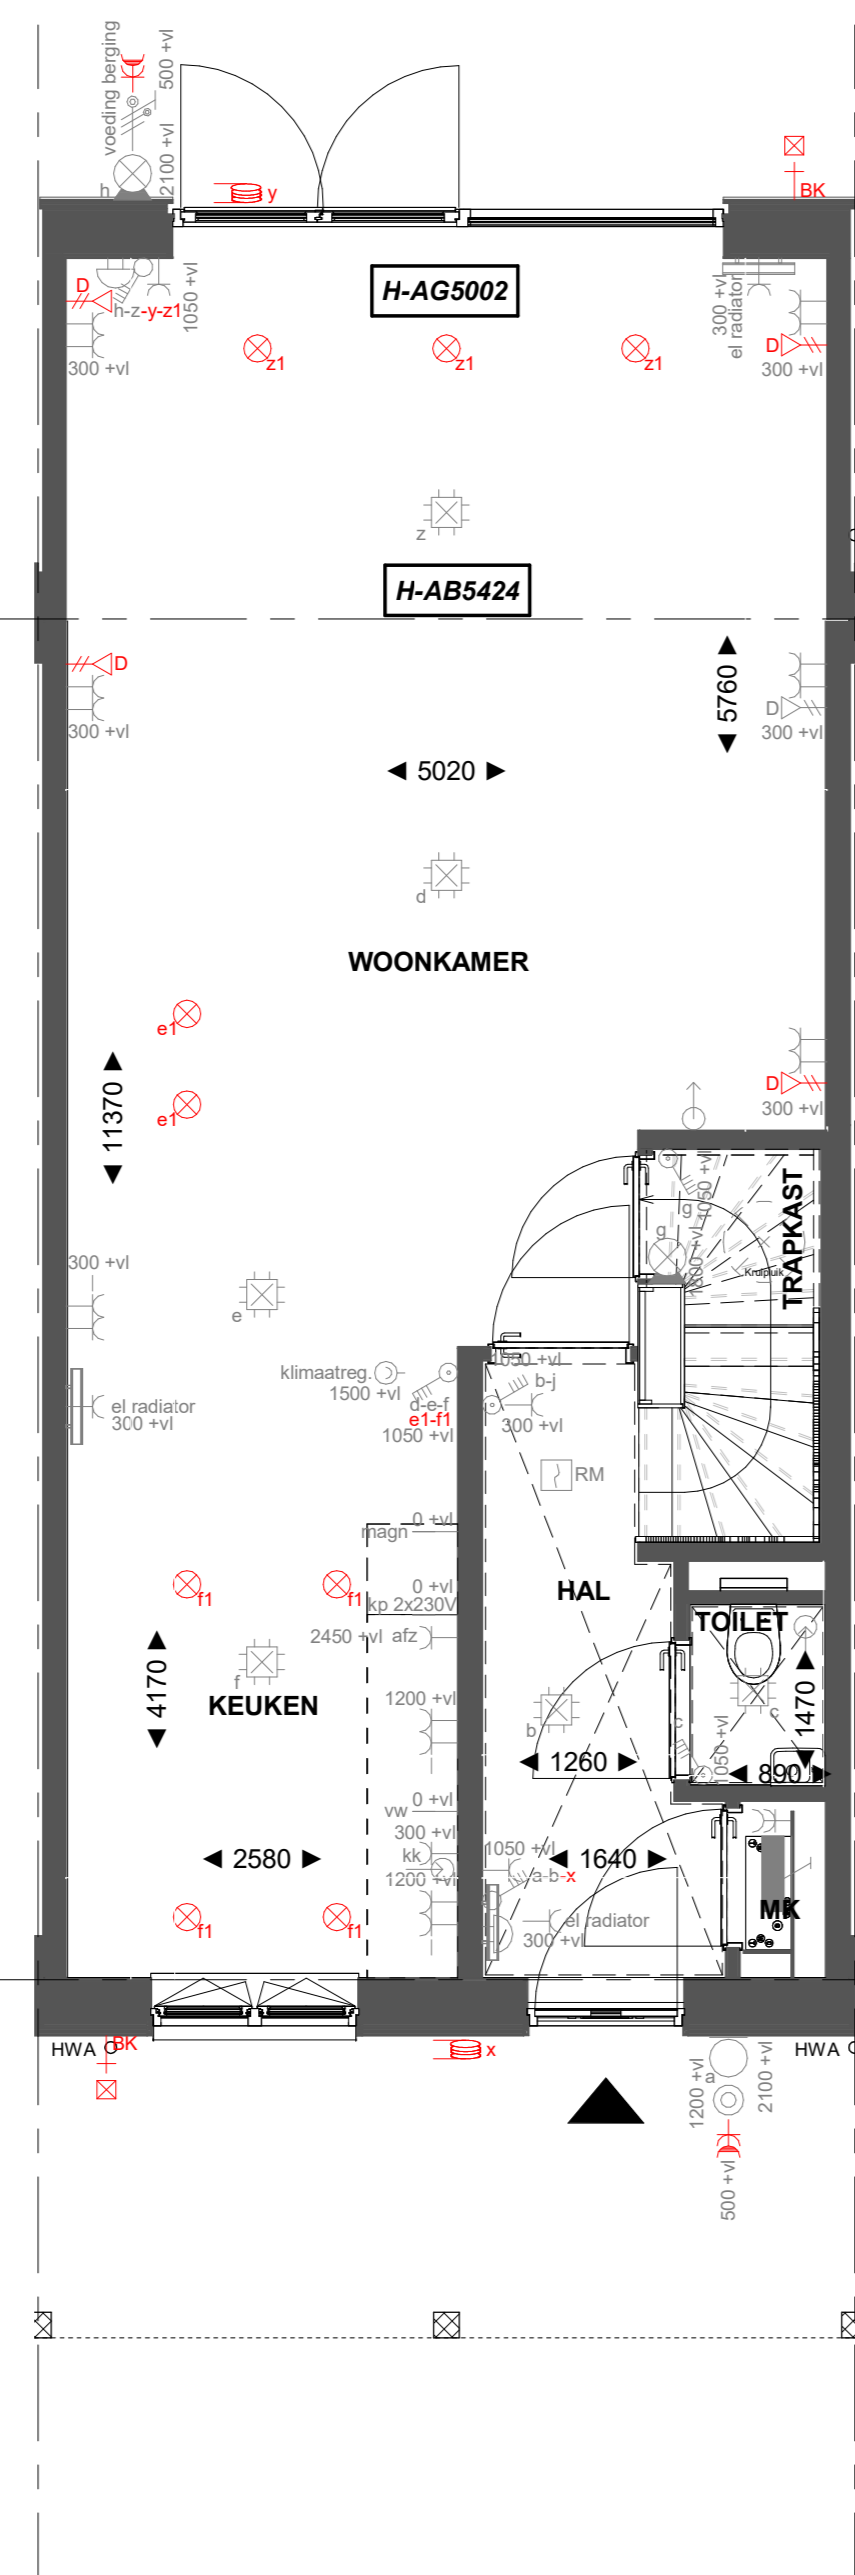

Basis

Begane grond

H-AB5424 Aanbouw aan de achterzijde, over de volledige breedte lang 2400mm
 H-AG5002 Achtergevel voorzien van dubbele opengaande deuren en 1 zijlicht

Begane grond

H-AB5424 Aanbouw aan de achterzijde, over de volledige breedte lang 2400mm
 H-AG5003 Achtergevel voorzien van dubbele opengaande deuren en 2 zijlichten

Begane grond

Basis

Eerste verdieping

H-PL0103 Samenvoegen van slaapkamer 1 en 3, deur slaapkamer 3 blijft gehandhaafd
 H-PL0105 Verplaatsen binnenwand circa 500mm

Eerste verdieping

Basis

Tweede verdieping

H-PL0202 Tweede verdieping met overloop
 H-DRV02 Dakraam zijgevel
 H-DRA03 Dakraam achtergevel

Tweede verdieping

Basis

Tweede verdieping

H-PL0202 Tweede verdieping met overloop
 H-DRZ01 Dakraam zijgevel
 H-DRZ03 Dakraam zijgevel

Tweede verdieping