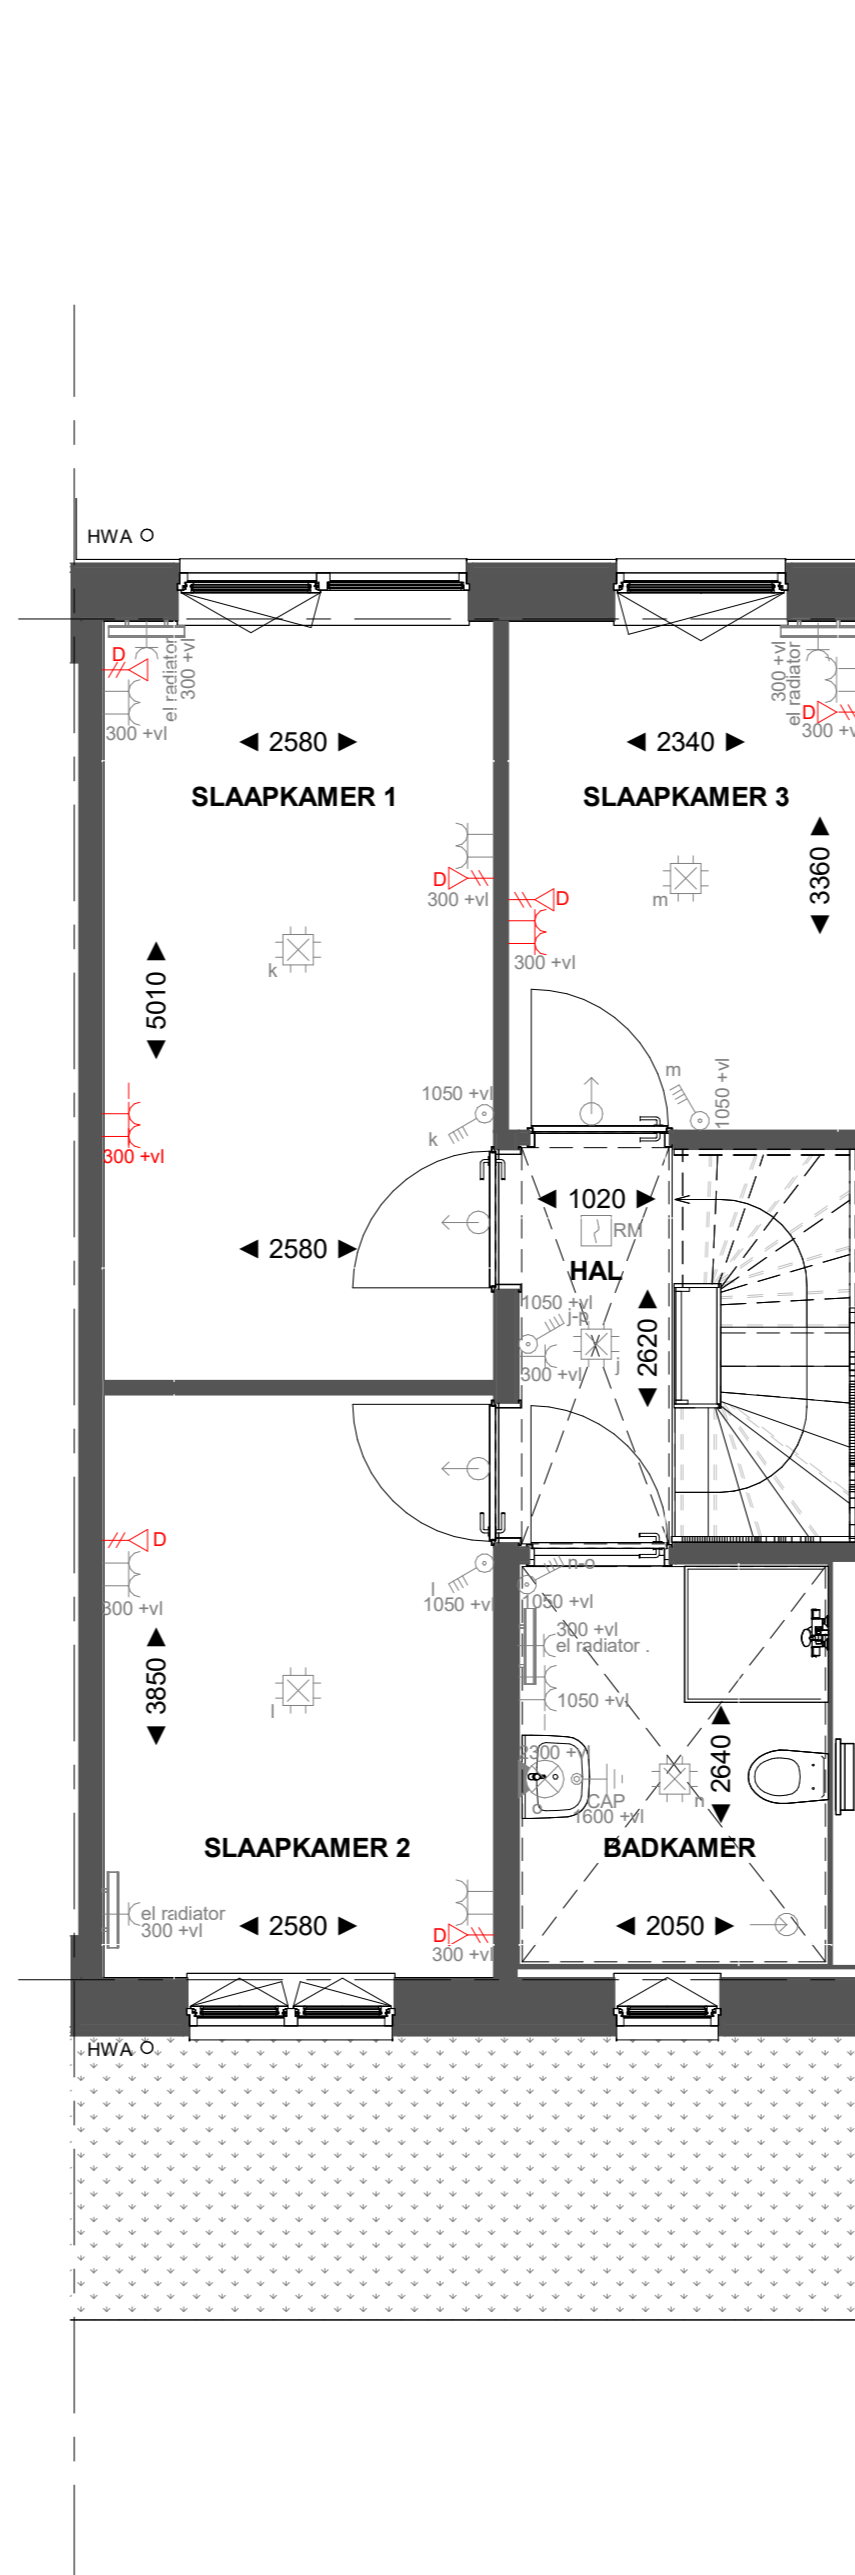

Basis

Begane grond

H-AB5424 Aanbouw aan de achterzijde, over de volledige breedte lang 2400mm
 H-AG5002 Achtergevel voorzien van dubbele opengaande deuren en 1 zijlicht

Begane grond

H-AB5424 Aanbouw aan de achterzijde, over de volledige breedte lang 2400mm
 H-AG5003 Achtergevel voorzien van dubbele opengaande deuren en 2 zijlichten

Begane grond

Basis

Eerste verdieping

H-PL0103 Samenvoegen van slaapkamer 1 en 3, deur slaapkamer 3 blijft gehandhaafd
 H-PL0105 Verplaatsen binnenwand circa 500mm

Eerste verdieping

Basis

Tweede verdieping

H-PL0202 Tweede verdieping met overloop
 H-DRV02 Dakraam zijgevel
 H-DRA03 Dakraam achtergevel

Tweede verdieping

Basis

Tweede verdieping

H-PL0202 Tweede verdieping met overloop
 H-DRZ01 Dakraam zijgevel
 H-DRZ03 Dakraam zijgevel

Tweede verdieping