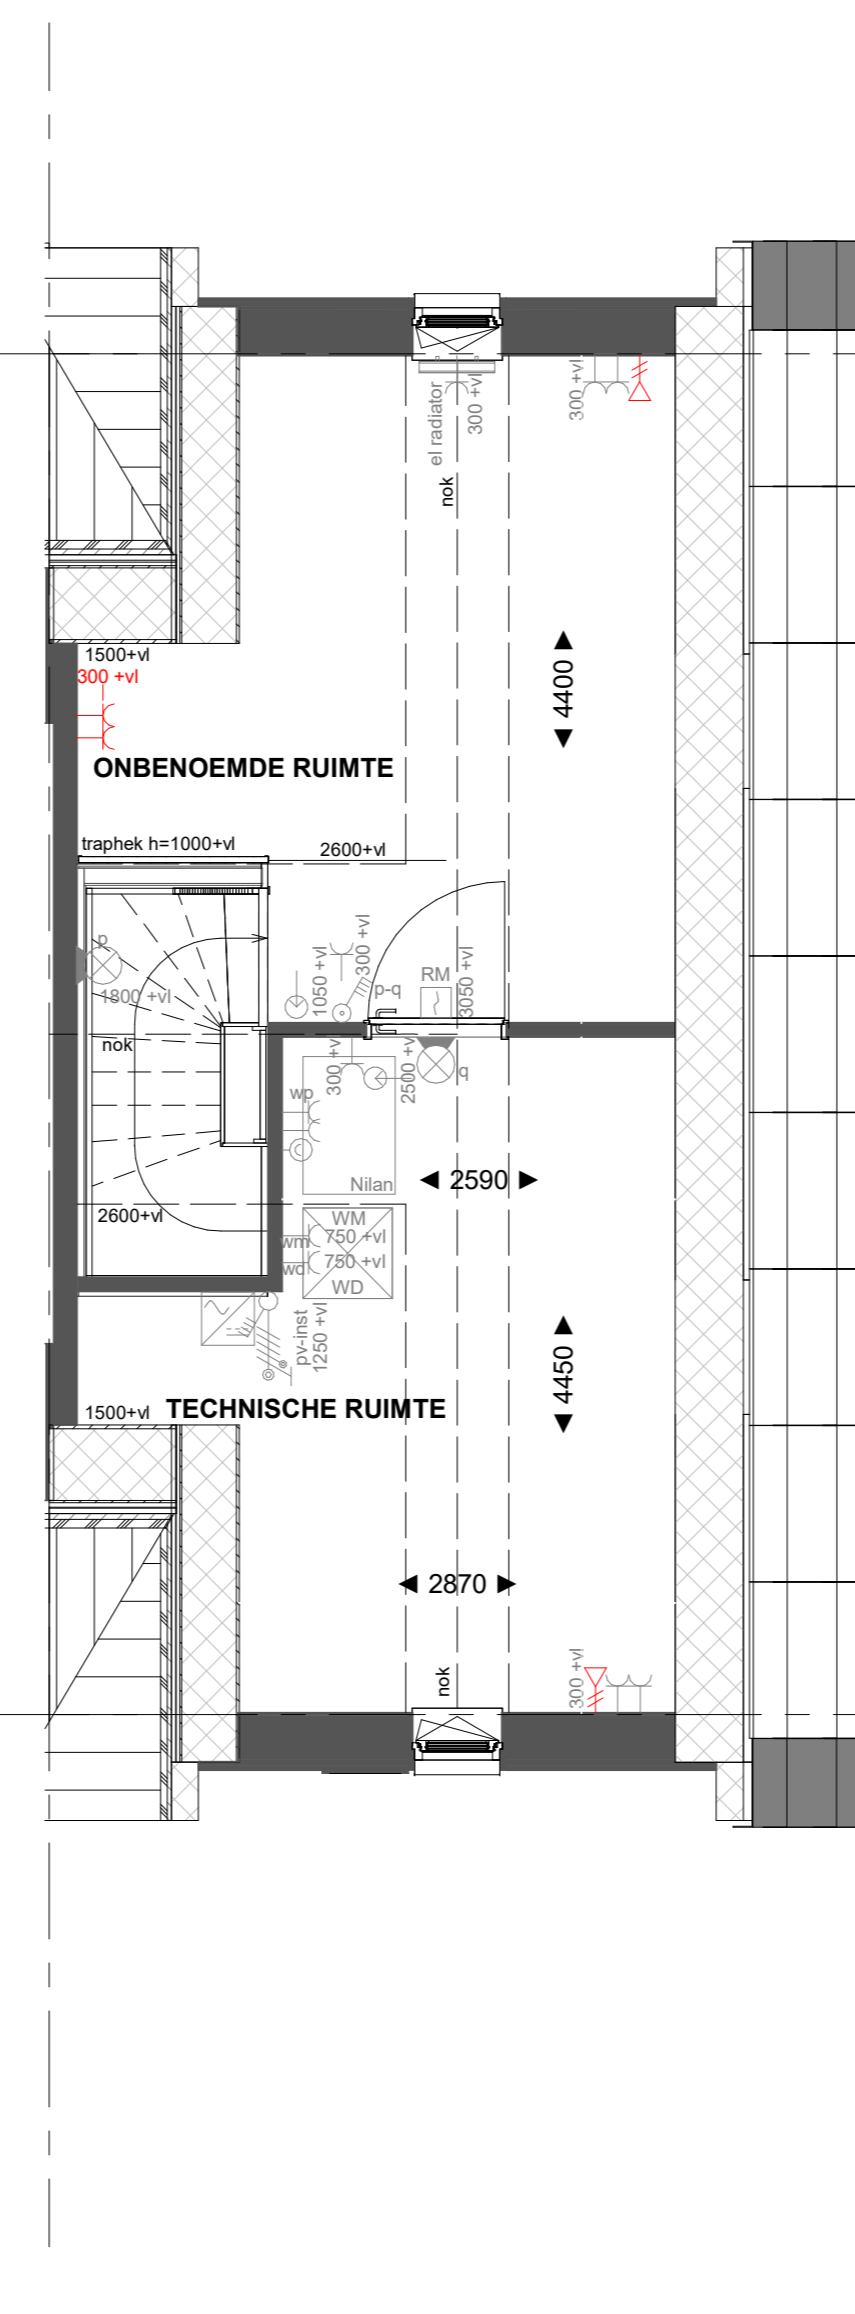

Basis

Begane grond

H-AB5424 Aanbouw aan de achterzijde, over de volledige breedte lang 2400mm
 H-AG5002 Achtergevel voorzien van dubbele opengaande deuren en 1 zijlicht

Begane grond

H-AB5424 Aanbouw aan de achterzijde, over de volledige breedte lang 2400mm
 H-AG5003 Achtergevel voorzien van dubbele opengaande deuren en 2 zijlichten

Begane grond

Basis

Eerste verdieping

H-PL0103 Samenvoegen van slaapkamer 1 en 3, deur slaapkamer 3 blijft gehandhaafd
 H-PL0105 Verplaatsen binnenwand circa 500mm

Eerste verdieping

Basis

Tweede verdieping

H-PL0202 Tweede verdieping met overloop
 H-DRV02 Dakraam zijgevel
 H-DRA03 Dakraam achtergevel

Tweede verdieping

Basis

Tweede verdieping

H-PL0202 Tweede verdieping met overloop
 H-DRZ01 Dakraam zijgevel
 H-DRZ03 Dakraam zijgevel

Tweede verdieping