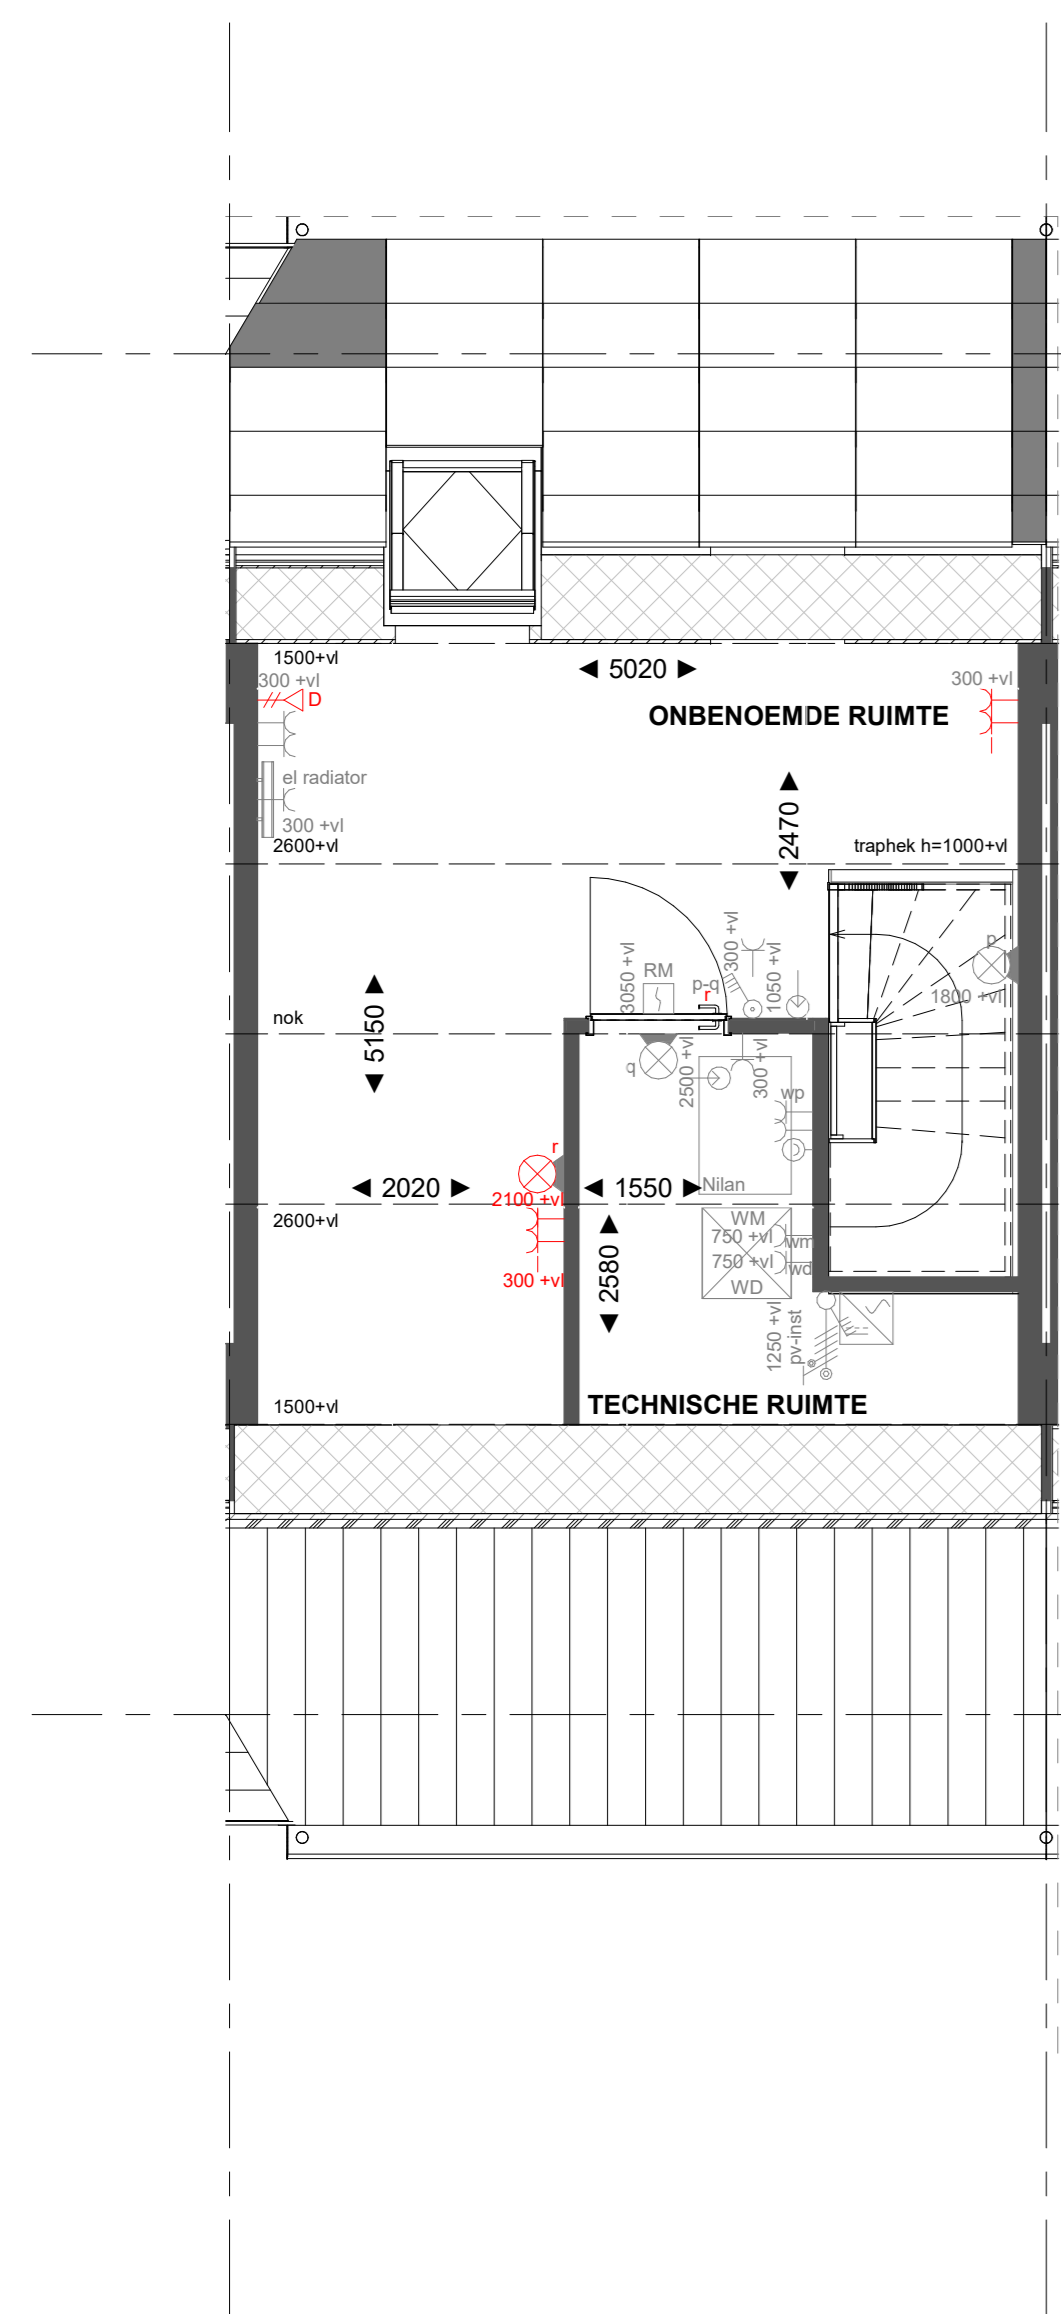

Basis

Begane grond

H-AB5424 Aanbouw aan de achterzijde, over de volledige breedte lang 2400mm
 H-AG5002 Achtergevel voorzien van dubbele opengaande deuren en 1 zijlicht

Begane grond

H-AB5424 Aanbouw aan de achterzijde, over de volledige breedte lang 2400mm
 H-AG5003 Achtergevel voorzien van dubbele opengaande deuren en 2 zijlichten

Begane grond

Basis

Eerste verdieping

H-PL0103 Samenvoegen van slaapkamer 1 en 3, deur slaapkamer 3 blijft gehandhaafd
 H-PL0105 Verplaatsen binnenwand circa 500mm

Eerste verdieping

Basis

Tweede verdieping

H-PL0202 Tweede verdieping met overloop
 H-DRV02 Dakraam zijgevel
 H-DRA03 Dakraam achtergevel

Tweede verdieping

Basis

Tweede verdieping

H-PL0202 Tweede verdieping met overloop
 H-DRZ01 Dakraam zijgevel
 H-DRZ03 Dakraam zijgevel

Tweede verdieping