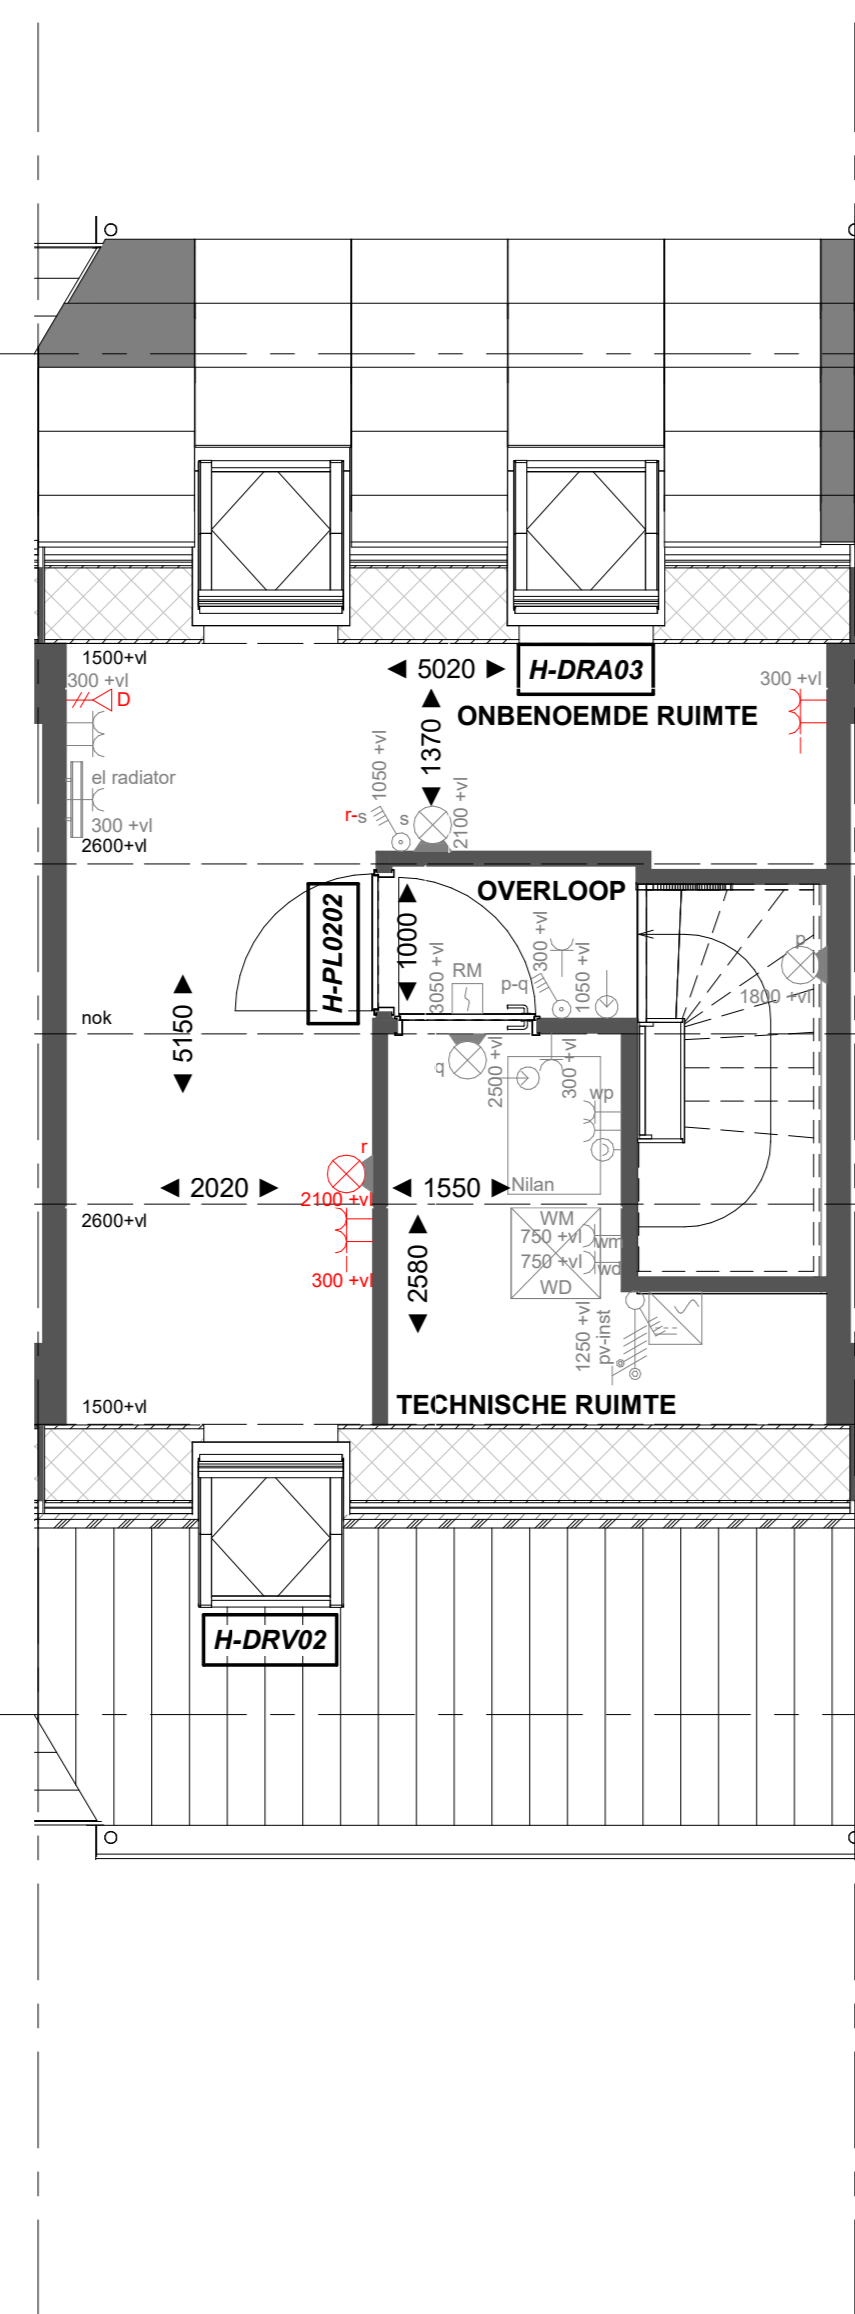

Basis

Begane grond

H-AB5424 Aanbouw aan de achterzijde, over de volledige breedte lang 2400mm
 H-AG5002 Achtergevel voorzien van dubbele opengaande deuren en 1 zijlicht

Begane grond

H-AB5424 Aanbouw aan de achterzijde, over de volledige breedte lang 2400mm
 H-AG5003 Achtergevel voorzien van dubbele opengaande deuren en 2 zijlichten

Begane grond

Basis

Eerste verdieping

H-PL0103 Samenvoegen van slaapkamer 1 en 3, deur slaapkamer 3 blijft gehandhaafd
 H-PL0105 Verplaatsen binnenwand circa 500mm

Eerste verdieping

Basis

Tweede verdieping

H-PL0202 Tweede verdieping met overloop
 H-DRV02 Dakraam zijgevel
 H-DRA03 Dakraam achtergevel

Tweede verdieping

Basis

Tweede verdieping

H-PL0202 Tweede verdieping met overloop
 H-DRZ01 Dakraam zijgevel
 H-DRZ03 Dakraam zijgevel

Tweede verdieping