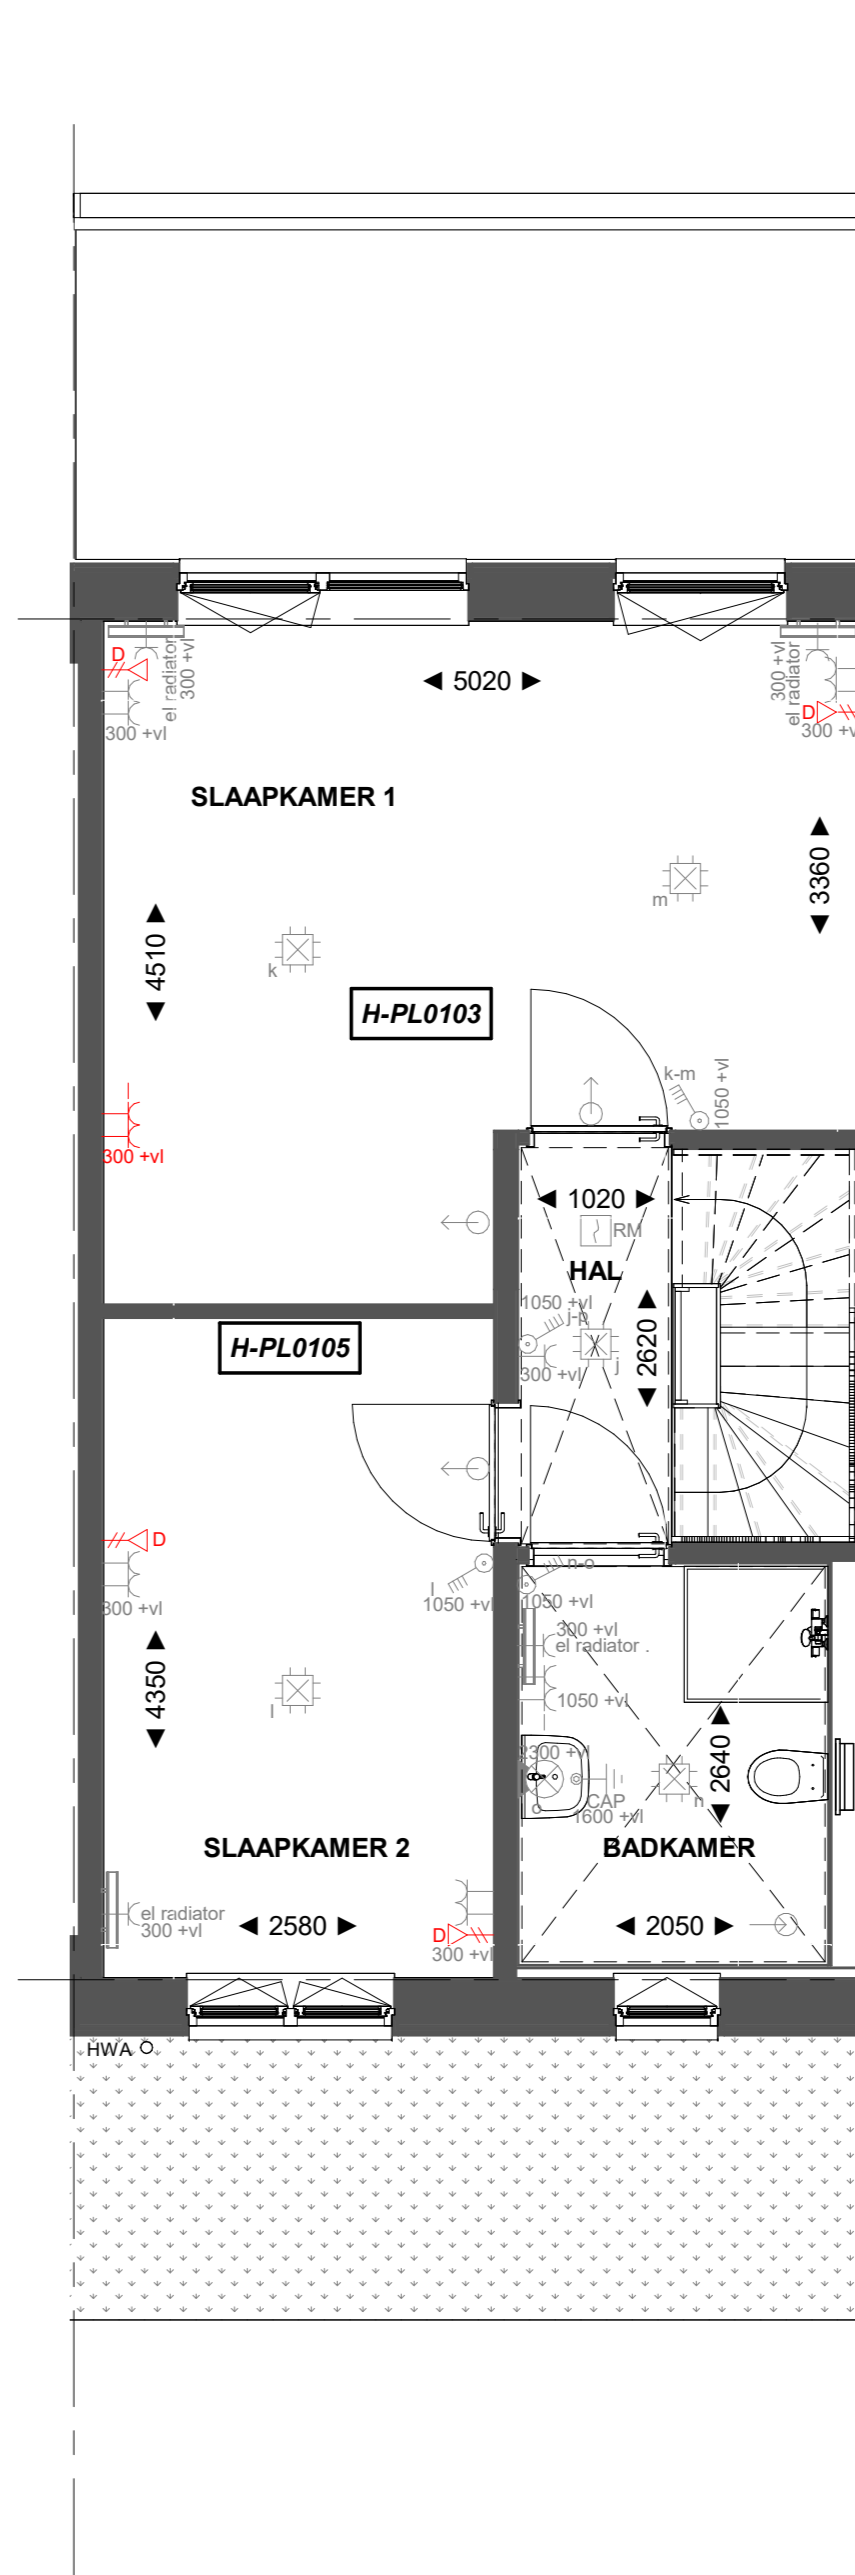

Basis

Begane grond

H-AB5424 Aanbouw aan de achterzijde, over de volledige breedte lang 2400mm
 H-AG5002 Achtergevel voorzien van dubbele opengaande deuren en 1 zijlicht

Begane grond

H-AB5424 Aanbouw aan de achterzijde, over de volledige breedte lang 2400mm
 H-AG5003 Achtergevel voorzien van dubbele opengaande deuren en 2 zijlichten

Begane grond

Basis

Eerste verdieping

H-PL0103 Samenvoegen van slaapkamer 1 en 3, deur slaapkamer 3 blijft gehandhaafd
 H-PL0105 Verplaatsen binnenwand circa 500mm

Eerste verdieping

Basis

Tweede verdieping

H-PL0202 Tweede verdieping met overloop
 H-DRV02 Dakraam zijgevel
 H-DRA03 Dakraam achtergevel

Tweede verdieping

Basis

Tweede verdieping

H-PL0202 Tweede verdieping met overloop
 H-DRZ01 Dakraam zijgevel
 H-DRZ03 Dakraam zijgevel

Tweede verdieping