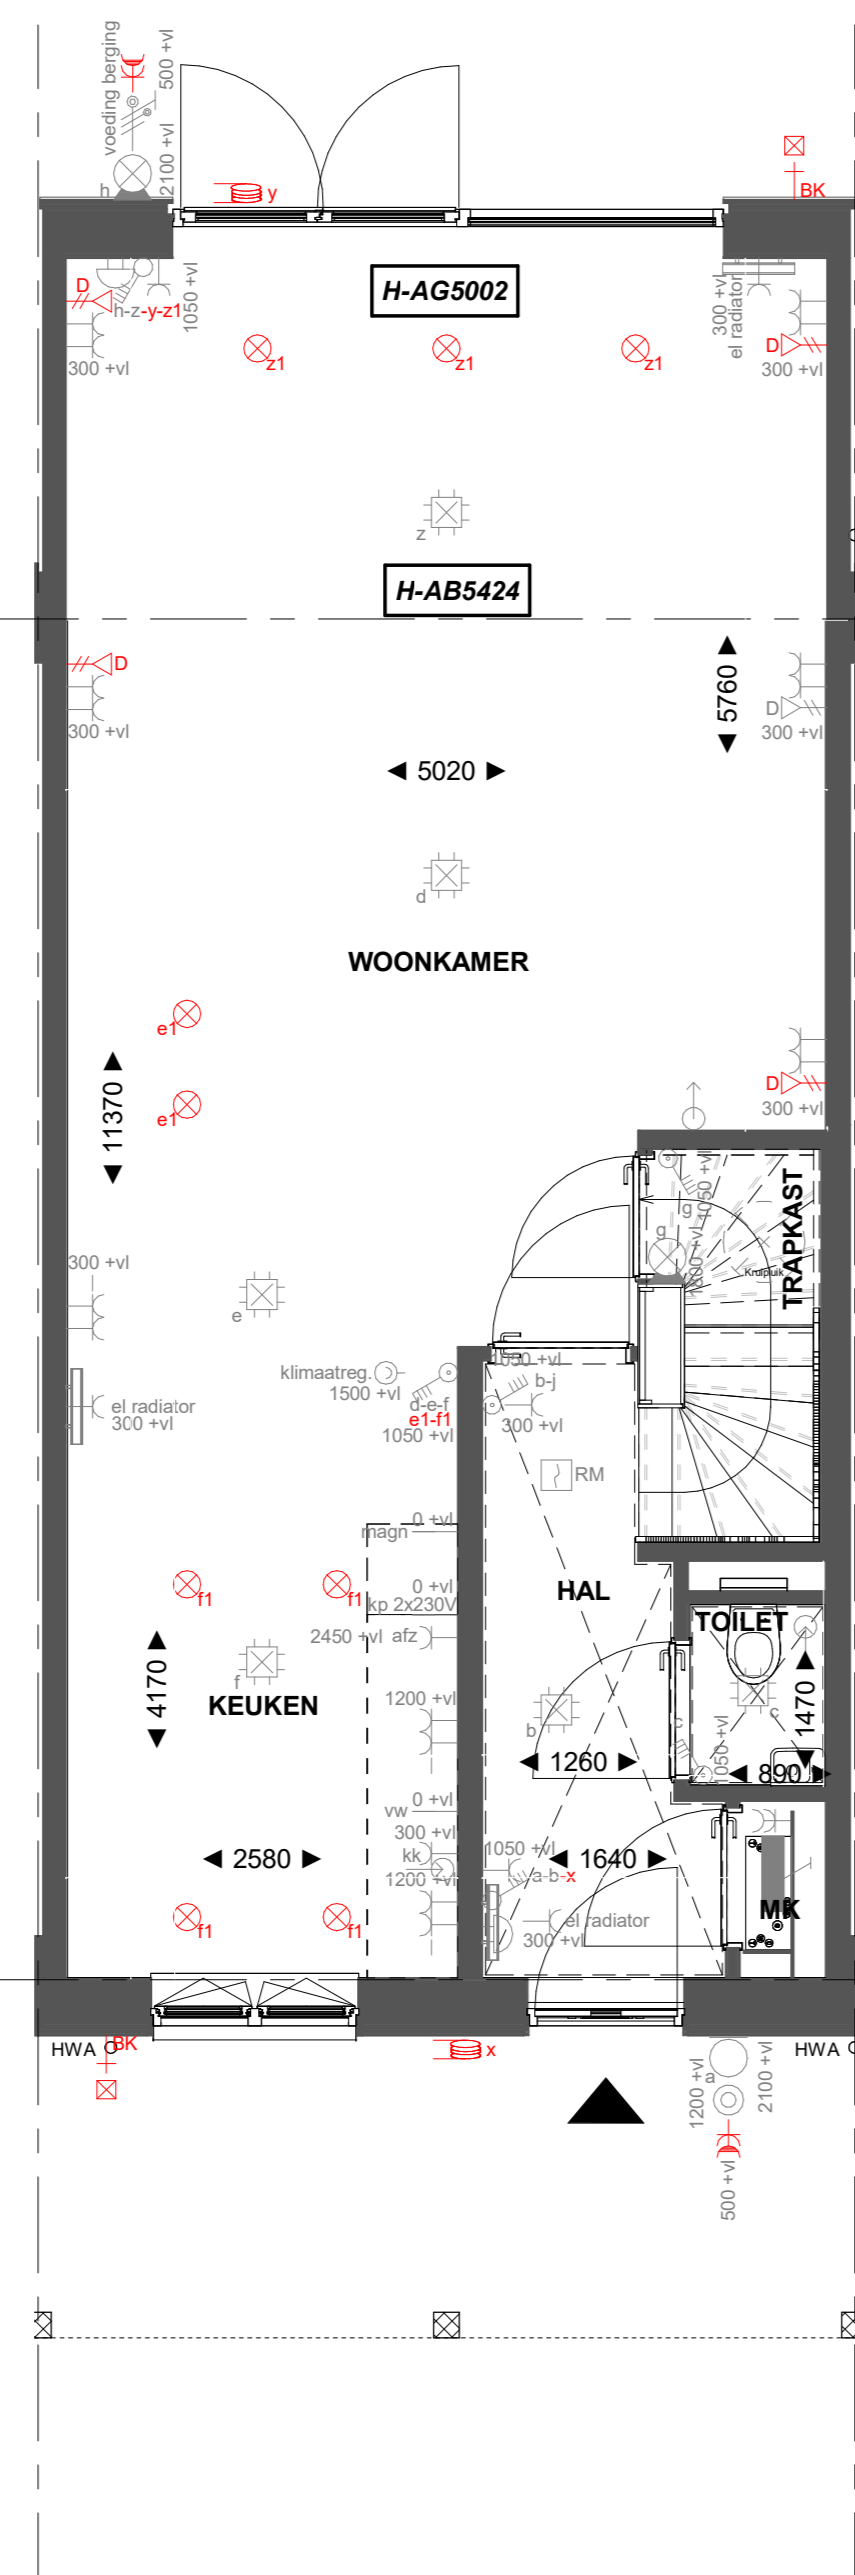

H-AB5424

Aanbouw aan de achterzijde, over de volledige breedte lang 2400mm
Achtergevel voorzien van dubbele opengaande deuren en 1 zijlicht

Begane grond