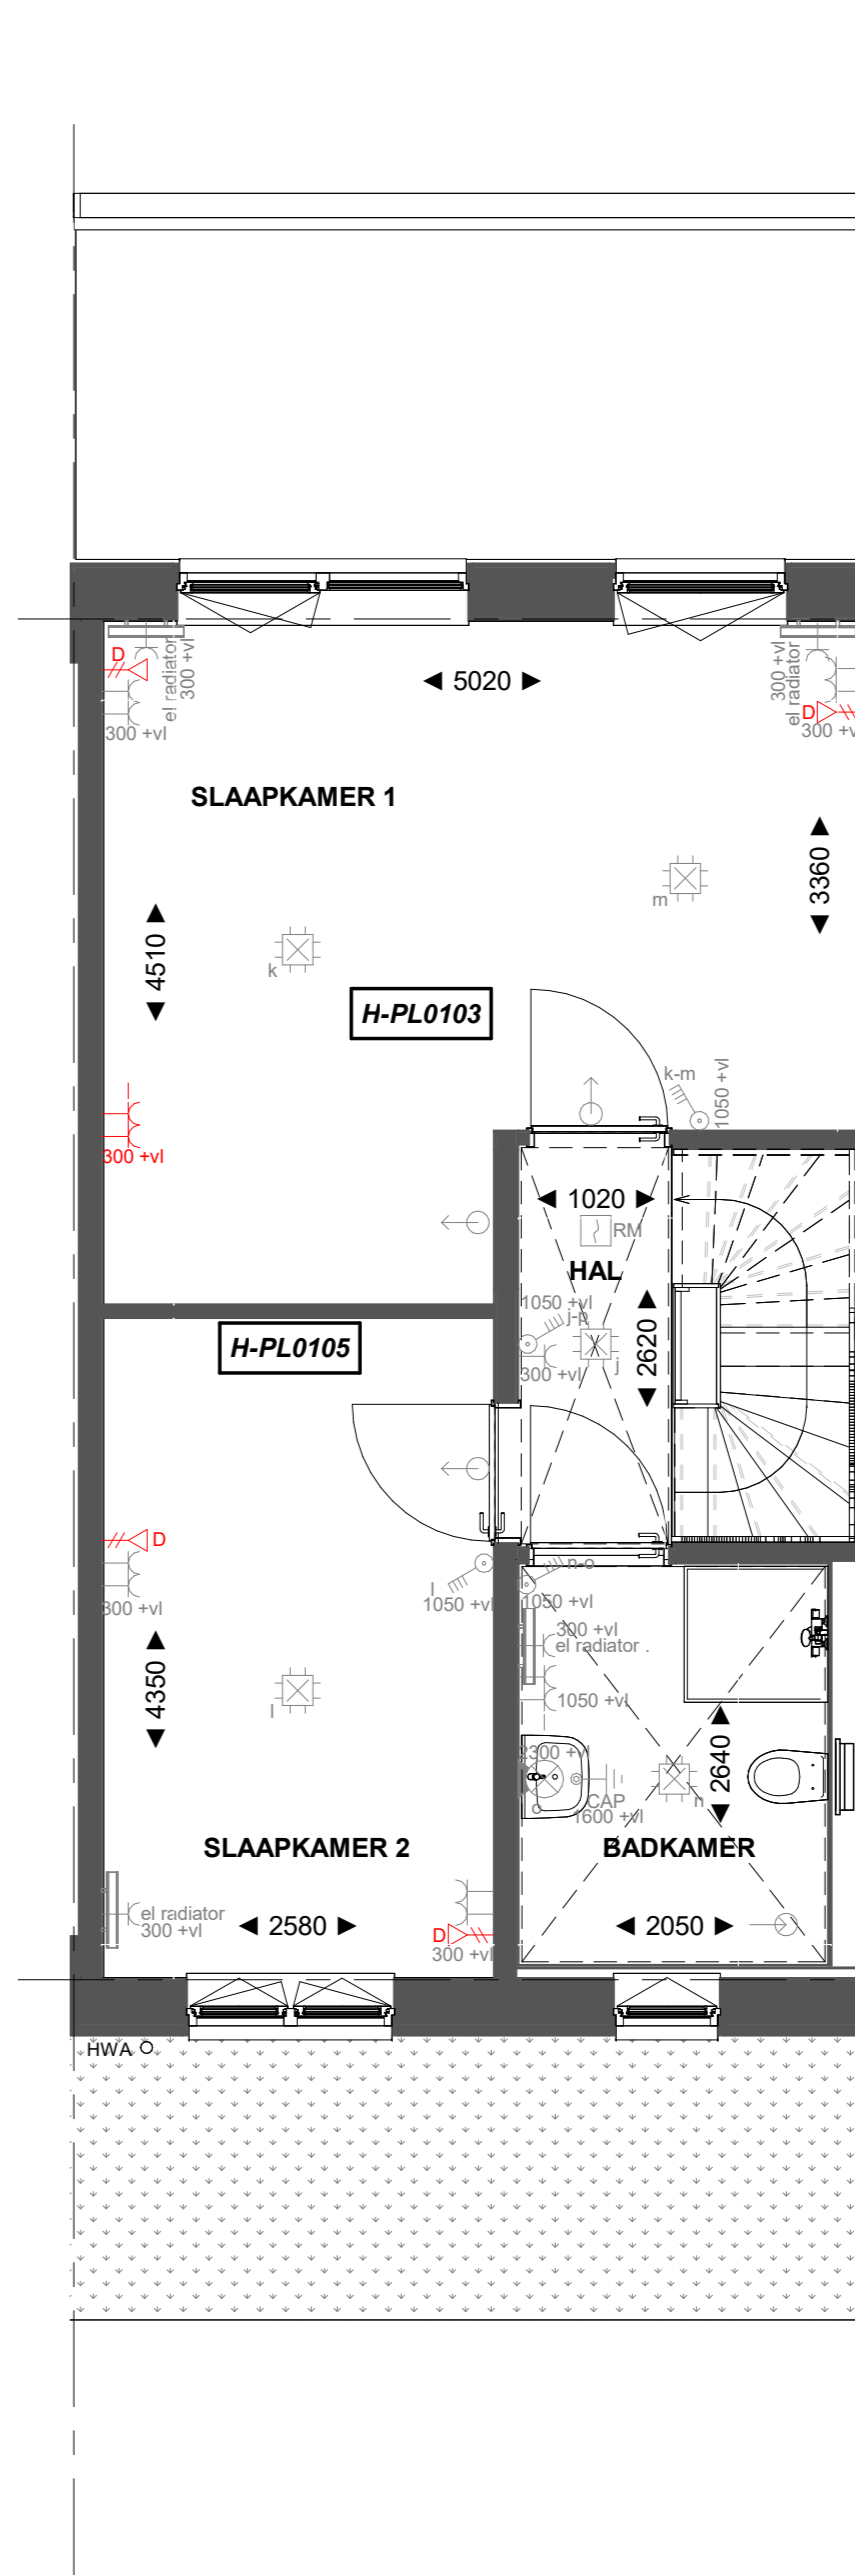

H-PL0103

Eerste verdieping