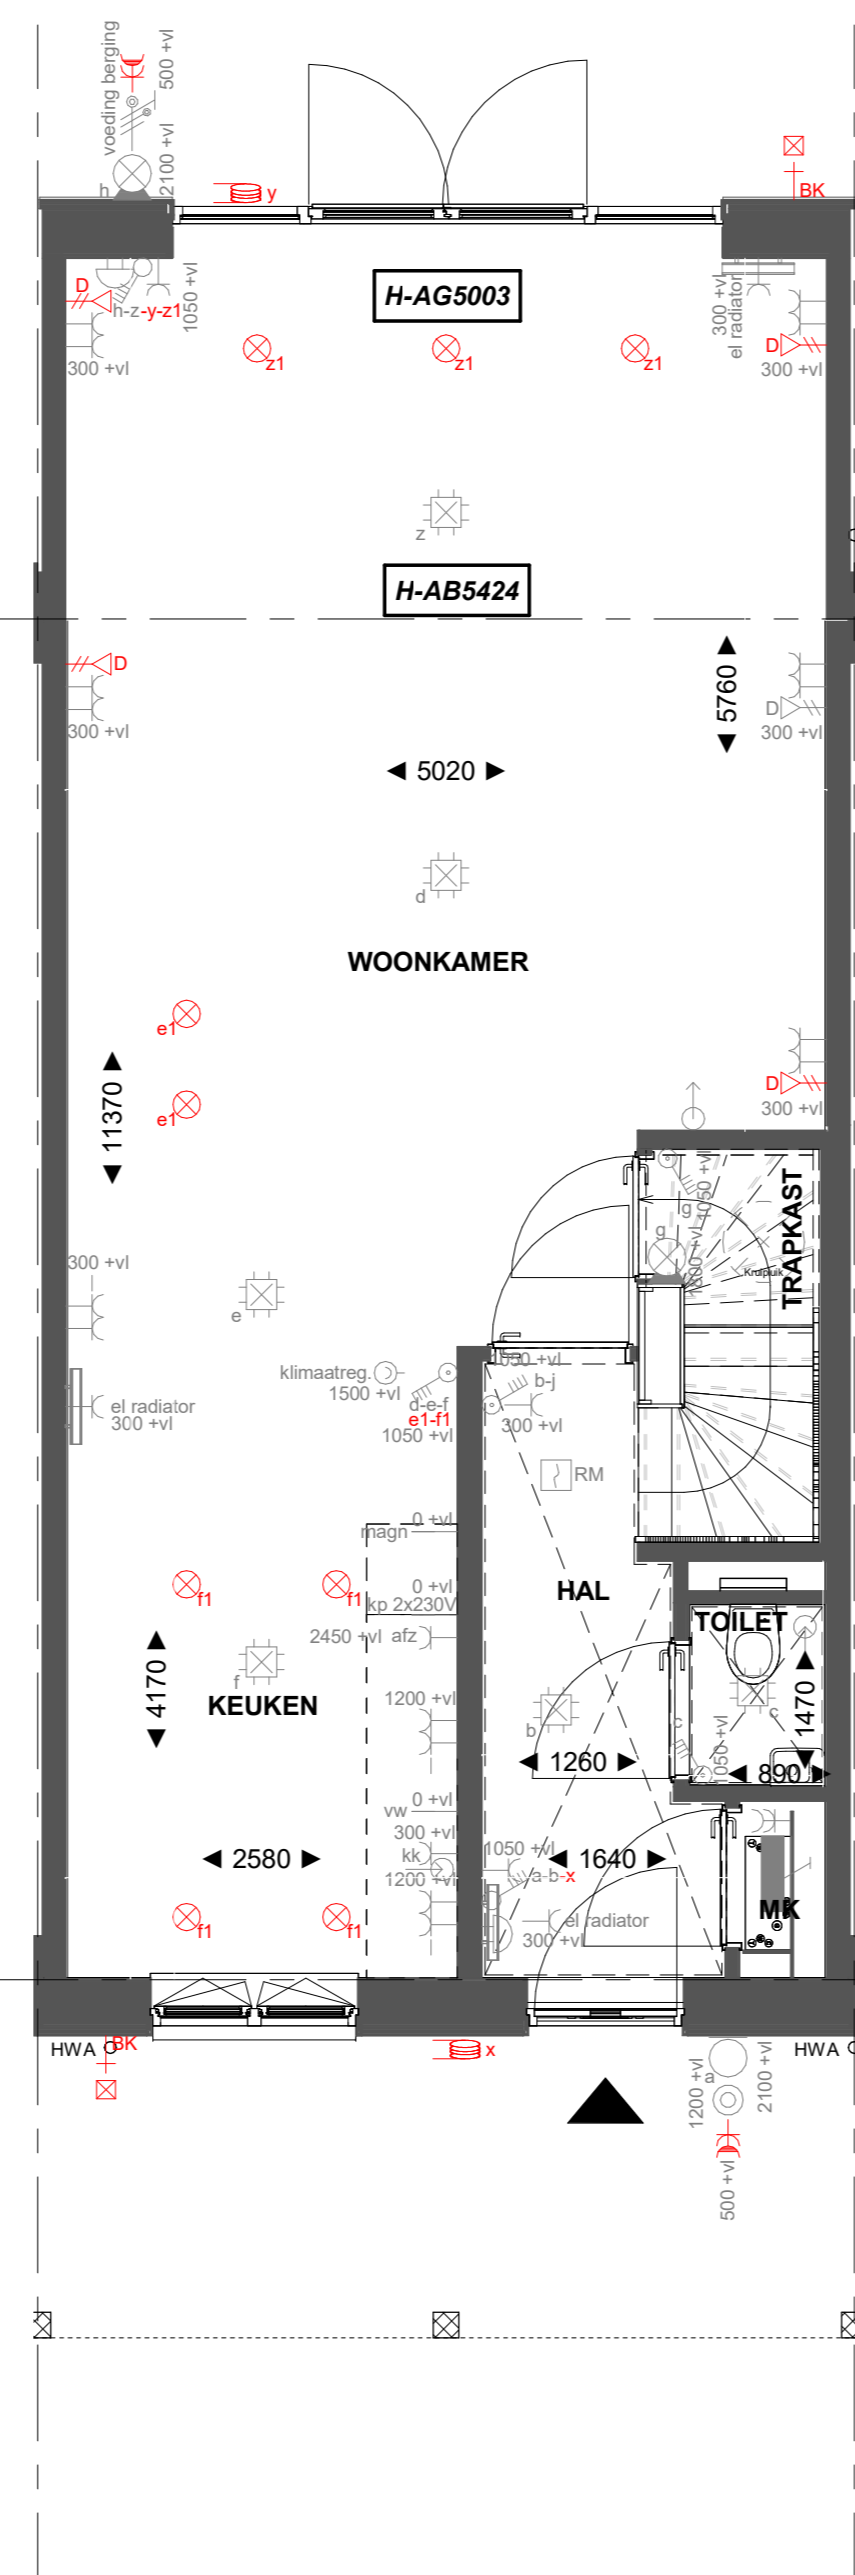

H-AB5424

Aanbouw aan de achterzijde, over de volledige breedte lang 2400mm
Achtergevel voorzien van dubbele opengaande deuren en 2 zijlichten

Begane grond