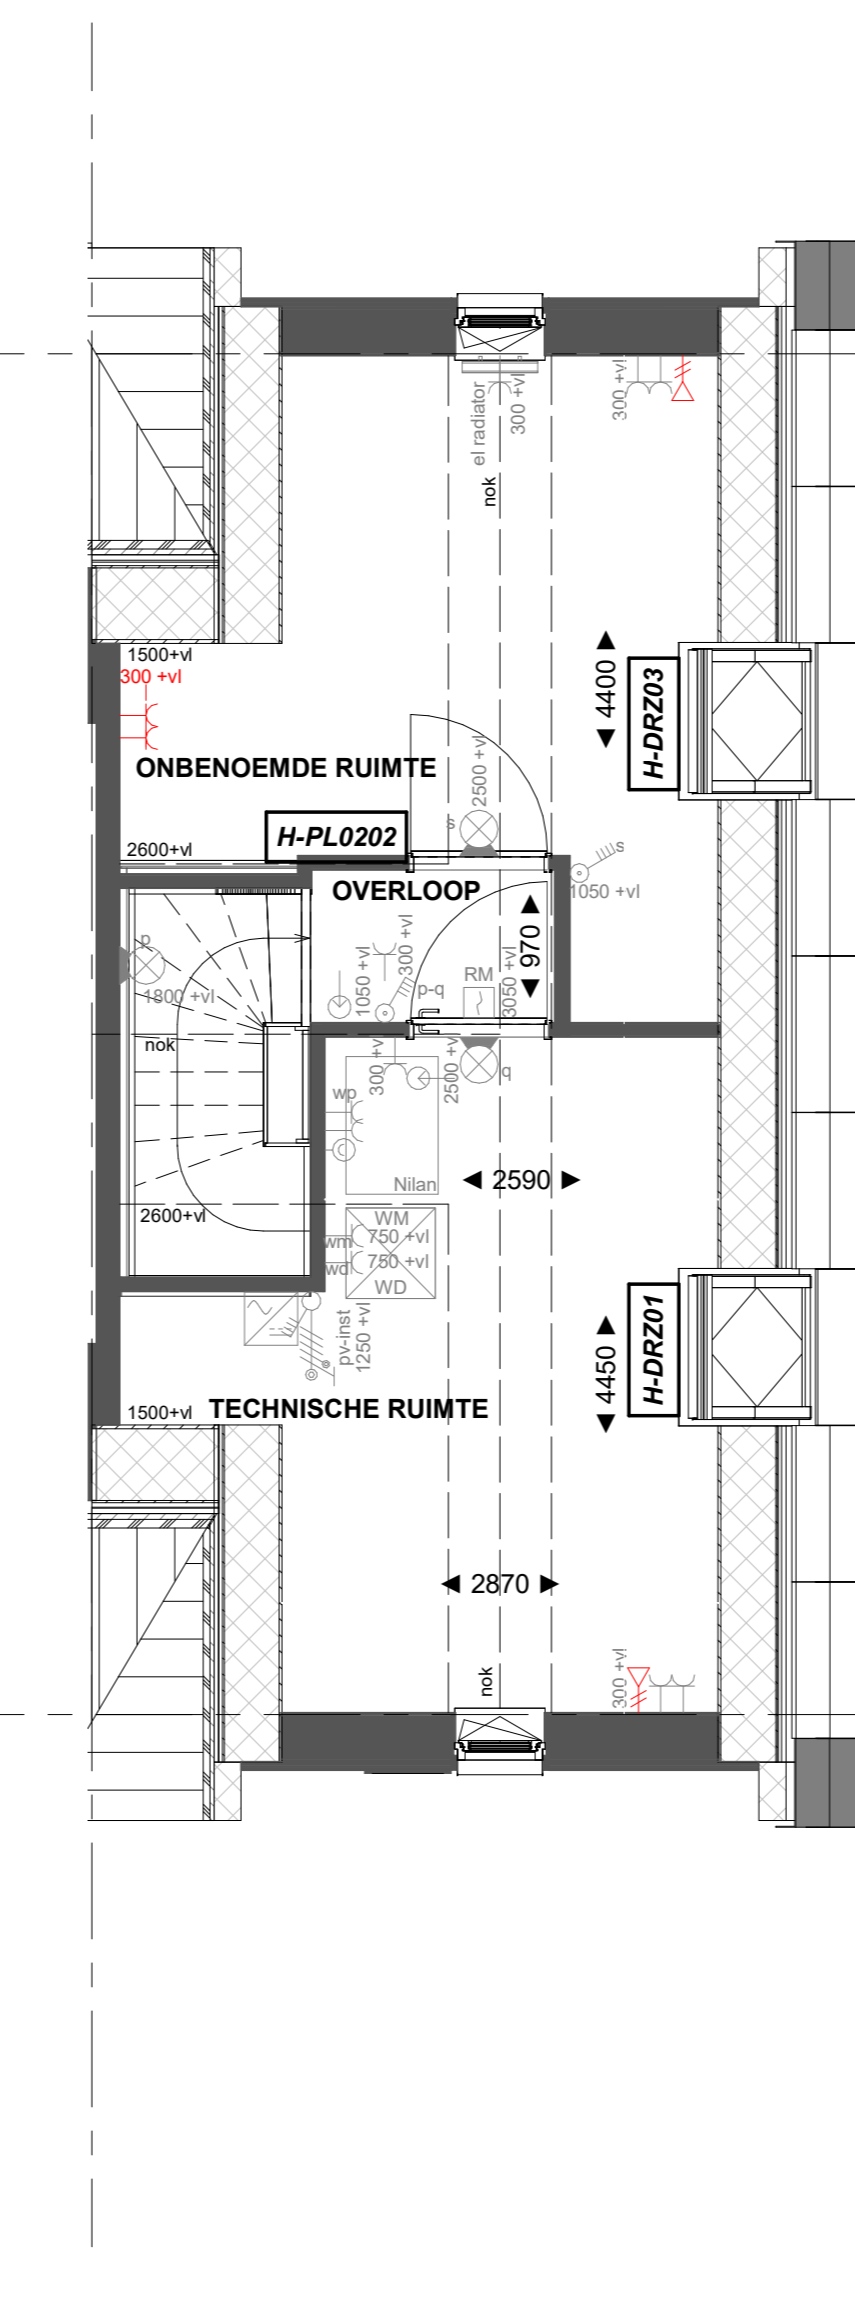

H-PL0202

Tweede verdieping met overloop
Dakraam zijgevel
Dakraam zijgevel

Tweede verdieping