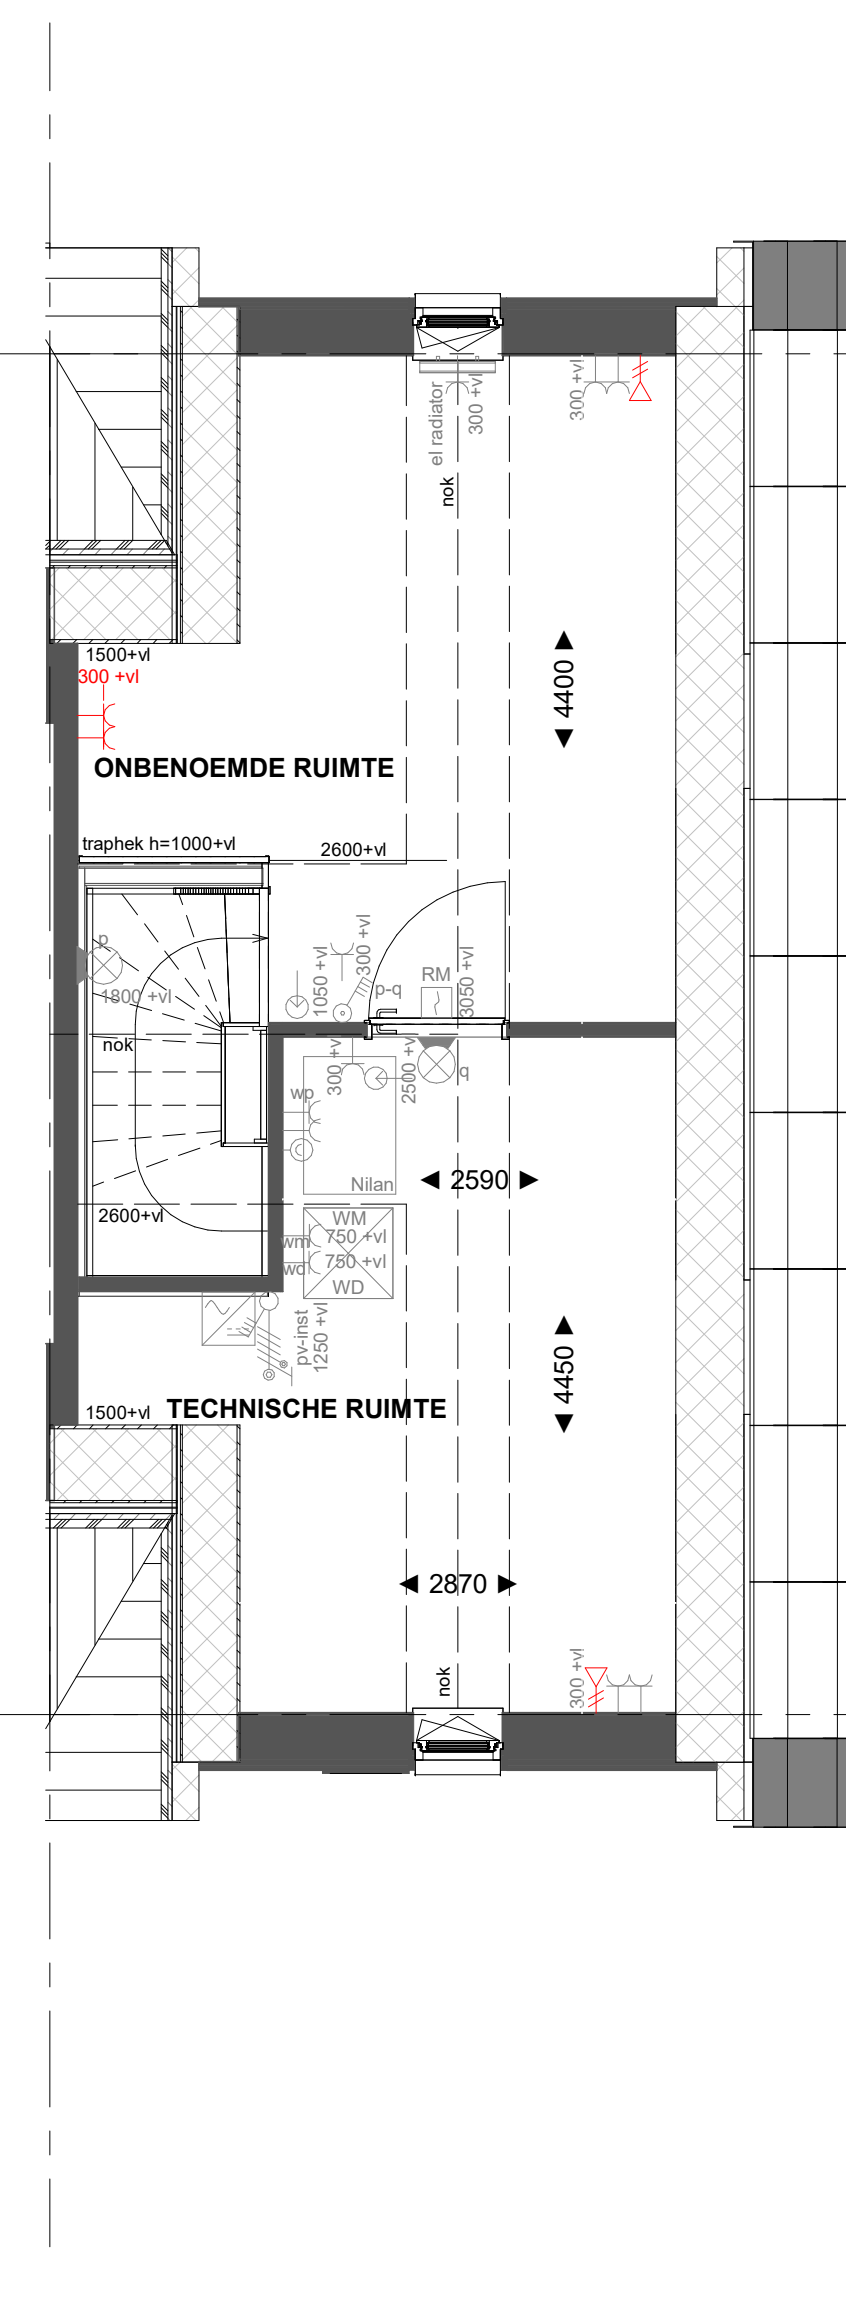

Basis

Begane grond

H-AB5424

Aanbouw aan de achterzijde, over de volledige breedte lang 2400mm. Achtergevel voorzien van dubbele opslaande deuren en 1 zijlicht

Begane grond

H-AB5424

Aanbouw aan de achterzijde, over de volledige breedte lang 2400mm. Achtergevel voorzien van dubbele opslaande deuren en 2 zijlichten

Begane grond

Basis

Eerste verdieping

H-PL0103

Samenvoegen van slaapkamer 1 en 3, deur slaapkamer 3 blijft gehandhaafd

H-PL0105

Eerste verdieping

Basis

Tweede verdieping

H-PL0202

Tweede verdieping met overloop

H-DRV02

Dakraam zijgevel

H-DRA03

Dakraam achtergevel

Tweede verdieping

Basis

Tweede verdieping

H-PL0202

Tweede verdieping met overloop

H-DRZ01

Dakraam zijgevel

H-DRZ03

Dakraam zijgevel