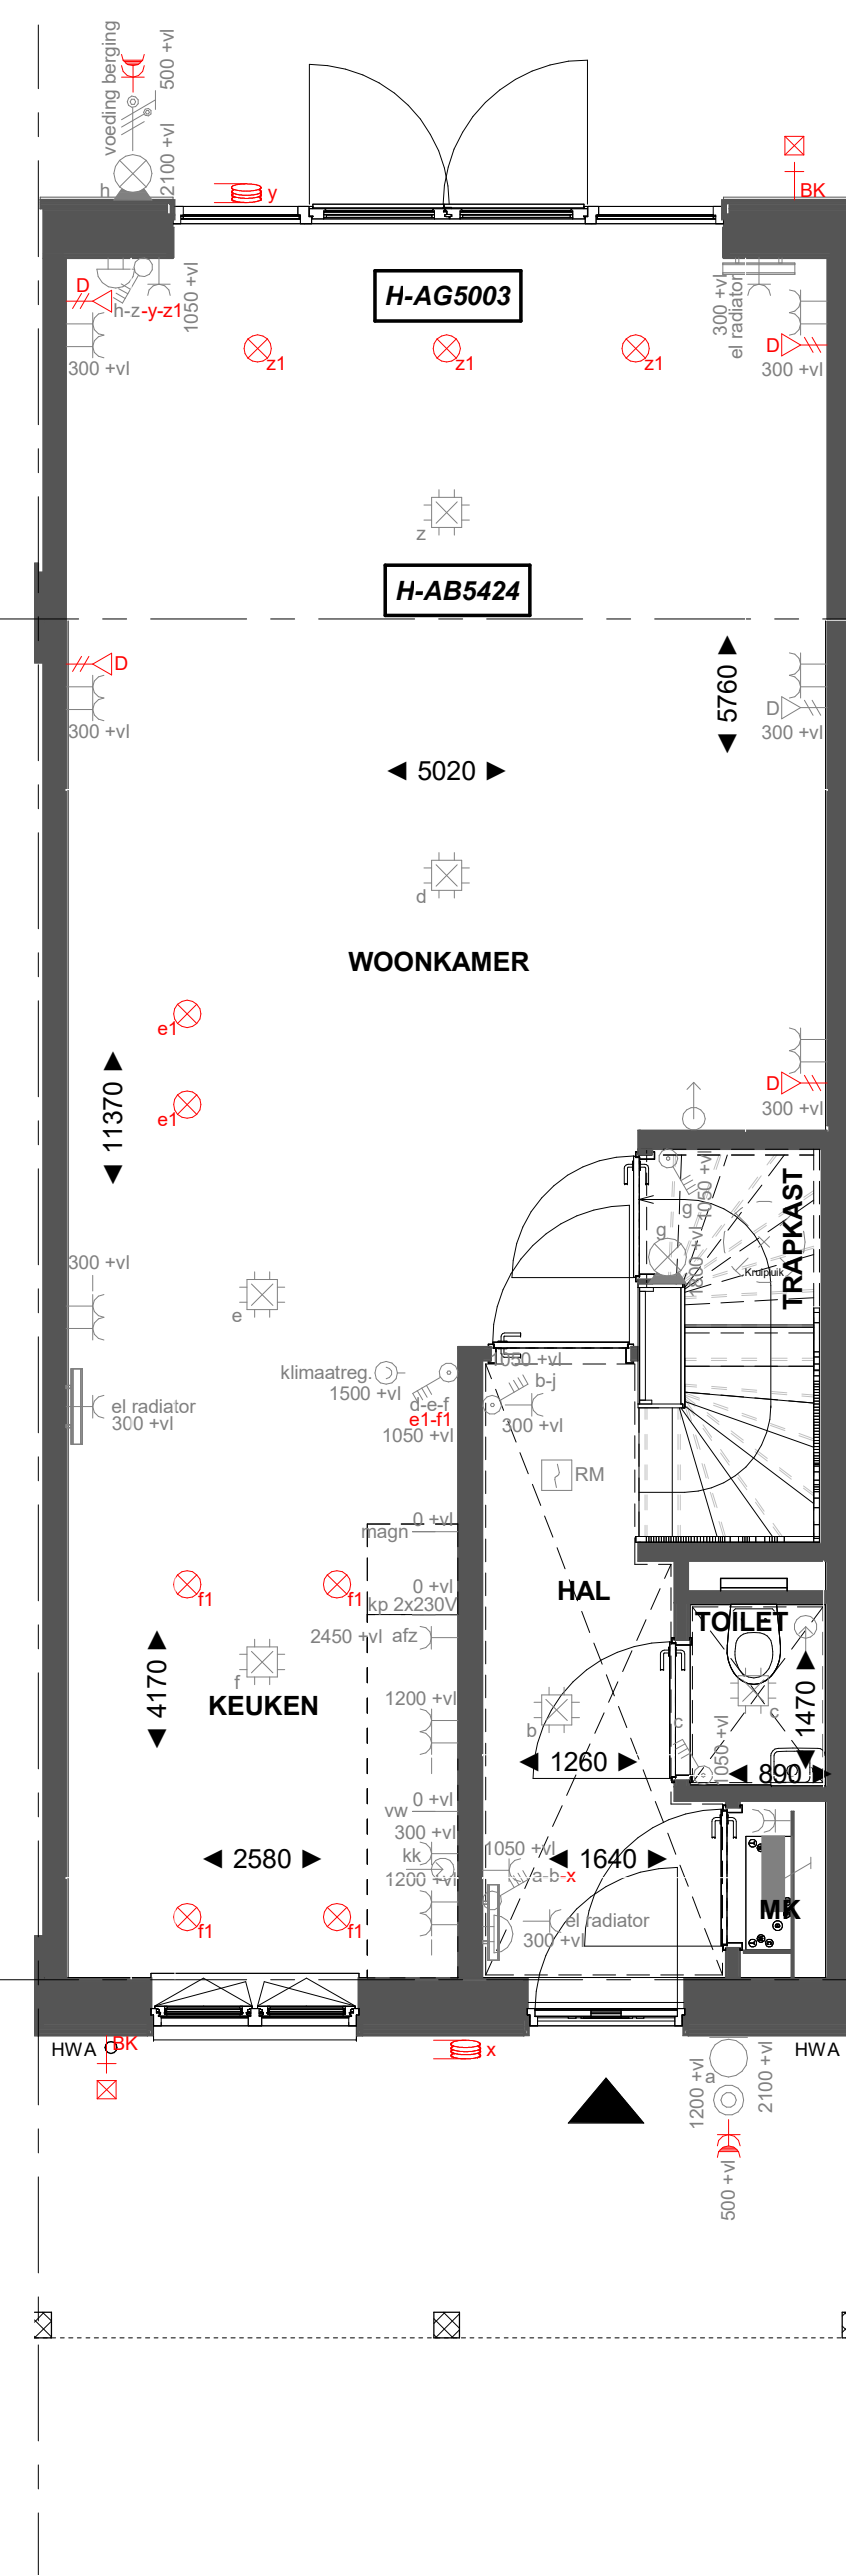

Basis

Begane grond

H-AB5424

Aanbouw aan de achterzijde, over de volledige breedte lang 2400mm. Achtergevel voorzien van dubbele opslaande deuren en 1 zijlicht

Begane grond

H-AB5424

Aanbouw aan de achterzijde, over de volledige breedte lang 2400mm. Achtergevel voorzien van dubbele opslaande deuren en 2 zijlichten

Begane grond

Basis

Eerste verdieping

H-PL0103

Samenvoegen van slaapkamer 1 en 3, deur slaapkamer 3 blijft gehandhaafd

H-PL0105

Eerste verdieping

Basis

Tweede verdieping

H-PL0202

Tweede verdieping met overloop

H-DRV02

Dakraam zijgevel

H-DRA03

Dakraam achtergevel

Tweede verdieping