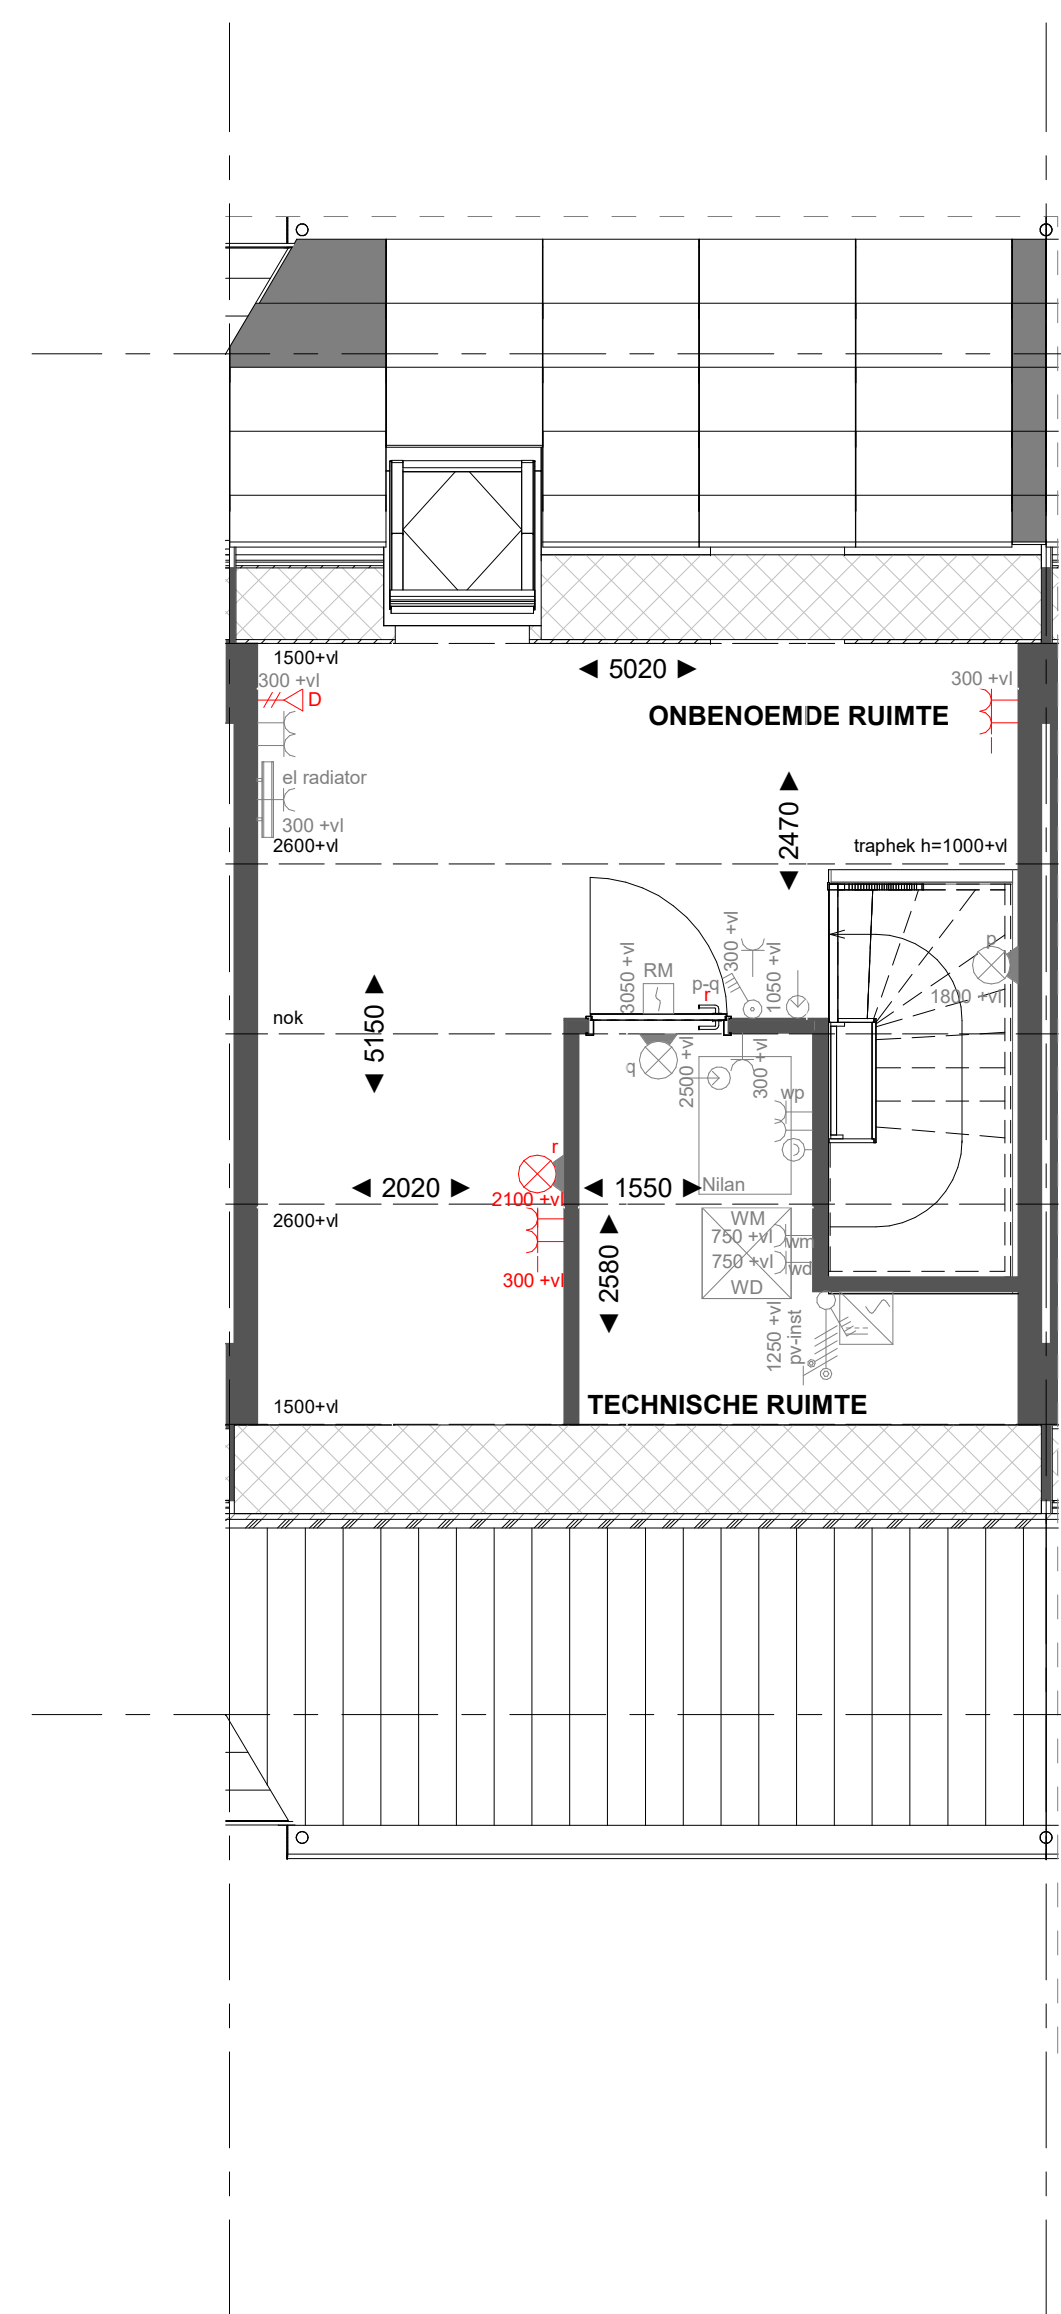

Basis

Begane grond

H-AB5424

Aanbouw aan de achterzijde, over de volledige breedte lang 2400mm. Achtergevel voorzien van dubbele opslaande deuren en 1 zijlicht

Begane grond

H-AB5424

Aanbouw aan de achterzijde, over de volledige breedte lang 2400mm. Achtergevel voorzien van dubbele opslaande deuren en 2 zijlichten

Begane grond

Basis

Eerste verdieping

H-PL0103

Samenvoegen van slaapkamer 1 en 3, deur slaapkamer 3 blijft gehandhaafd

H-PL0105

Eerste verdieping

Basis

Tweede verdieping

H-PL0202

Tweede verdieping met overloop

H-DRV02

Dakraam zijgevel

H-DRA03

Dakraam achtergevel

Tweede verdieping

Basis

Tweede verdieping

H-PL0202

Tweede verdieping met overloop

H-DRZ01

Dakraam zijgevel

H-DRZ03

Dakraam zijgevel