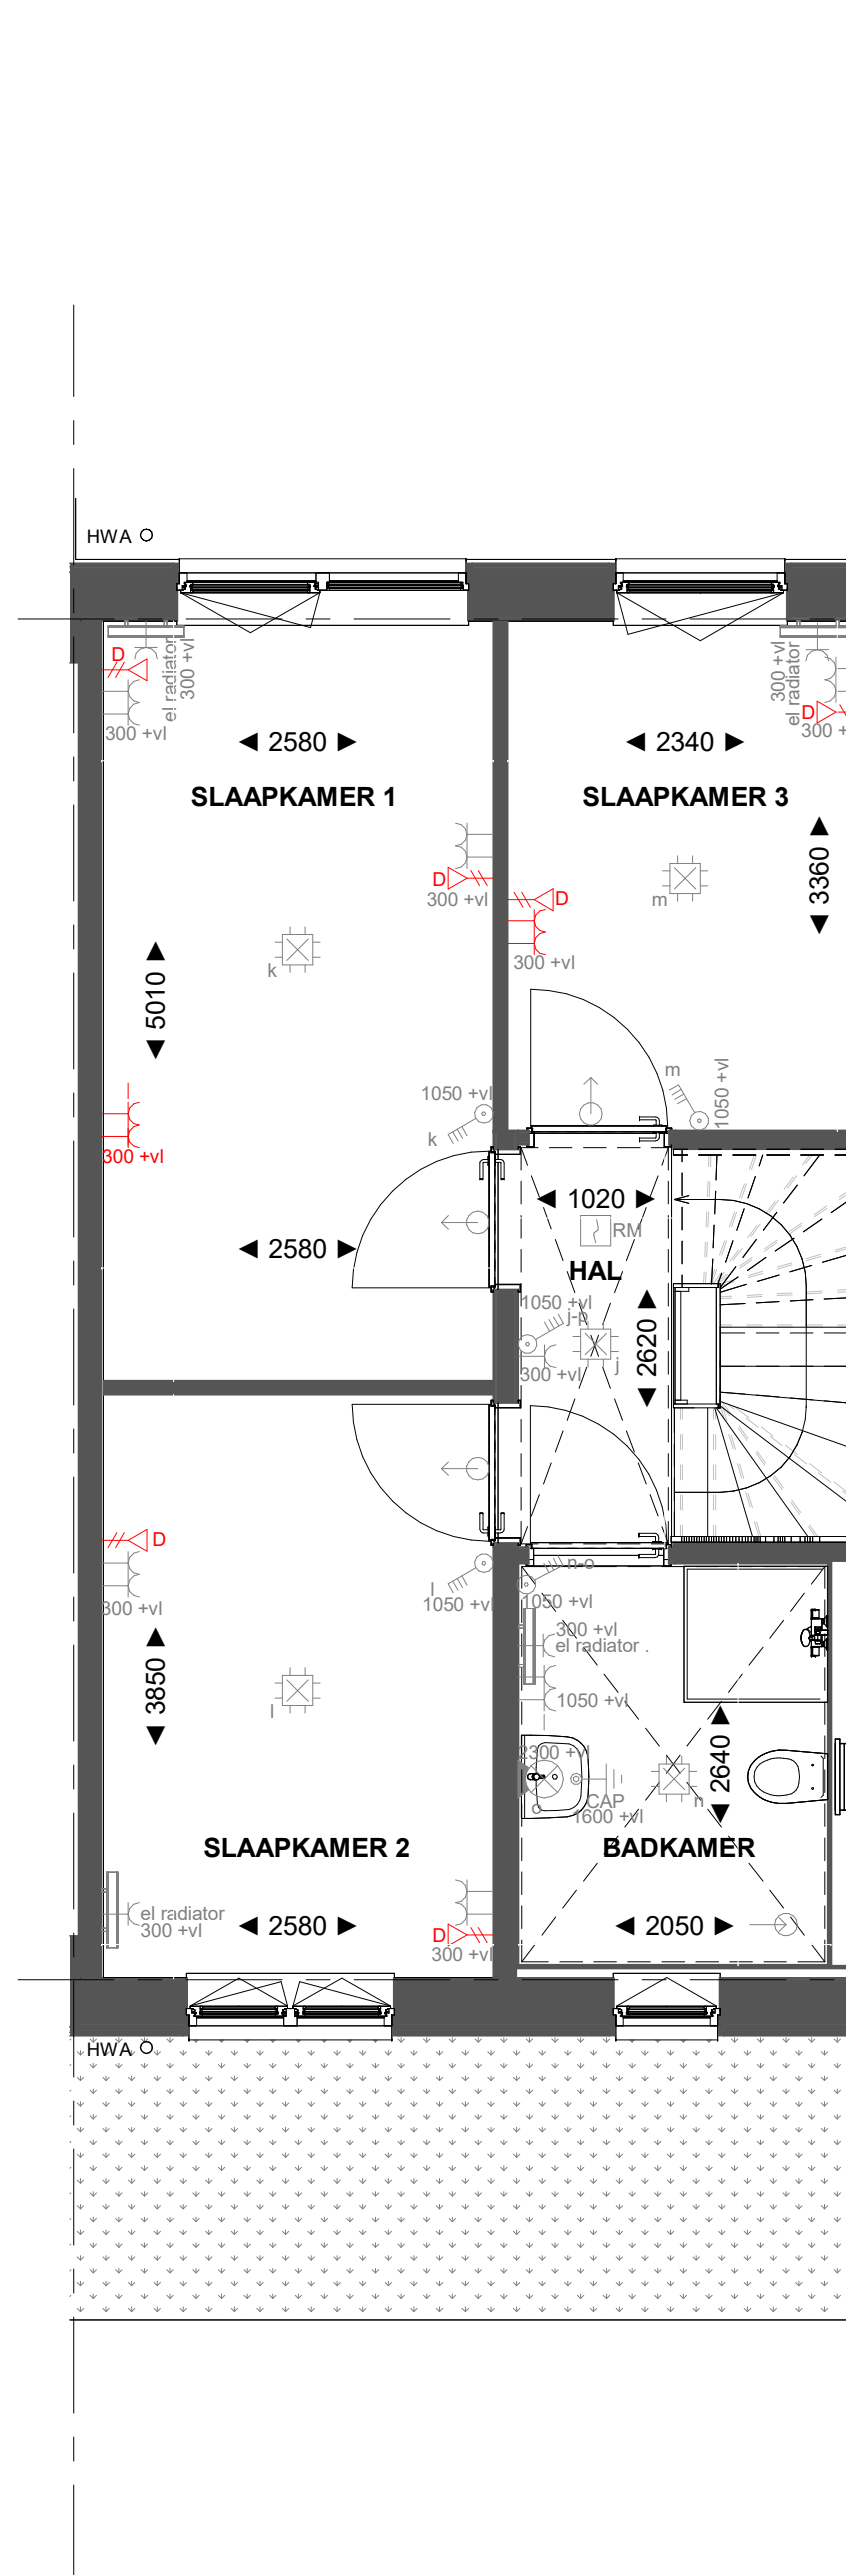

Basis

Begane grond

H-AB5424

Aanbouw aan de achterzijde, over de volledige breedte lang 2400mm. Achtergevel voorzien van dubbele opslaande deuren en 1 zijlicht

Begane grond

H-AB5424

Aanbouw aan de achterzijde, over de volledige breedte lang 2400mm. Achtergevel voorzien van dubbele opslaande deuren en 2 zijlichten

Begane grond

Basis

Eerste verdieping

H-PL0103

Samenvoegen van slaapkamer 1 en 3, deur slaapkamer 3 blijft gehandhaafd

H-PL0105

Eerste verdieping

Basis

Tweede verdieping

H-PL0202

Tweede verdieping met overloop

H-DRV02

Dakraam zijgevel

H-DRA03

Dakraam achtergevel

Tweede verdieping