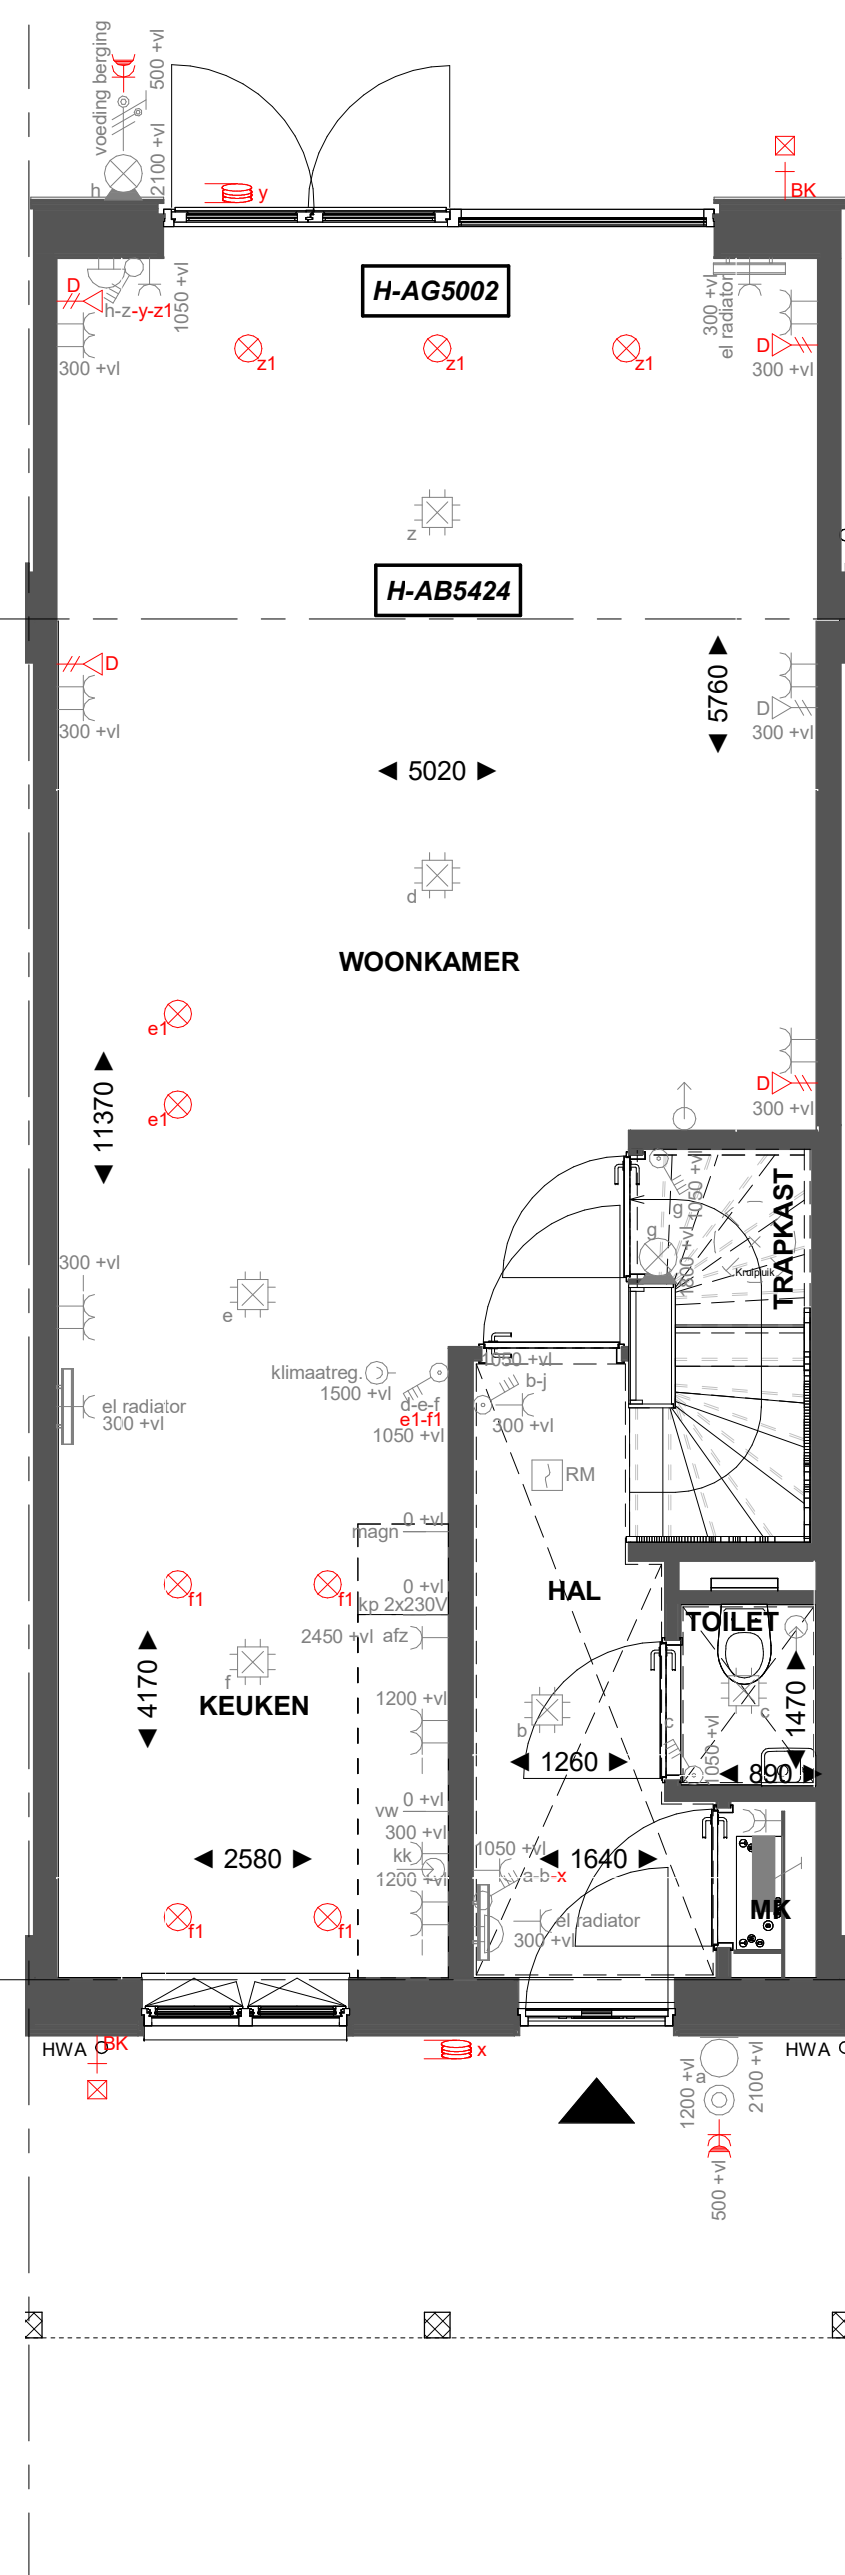

Basis

Begane grond

H-AB5424

Aanbouw aan de achterzijde, over de volledige breedte lang 2400mm. Achtergevel voorzien van dubbele opslaande deuren en 1 zijlicht

Begane grond

H-AB5424

Aanbouw aan de achterzijde, over de volledige breedte lang 2400mm. Achtergevel voorzien van dubbele opslaande deuren en 2 zijlichten

Begane grond

Basis

Eerste verdieping

H-PL0103

Samenvoegen van slaapkamer 1 en 3, deur slaapkamer 3 blijft gehandhaafd

H-PL0105

Eerste verdieping

Basis

Tweede verdieping

H-PL0202

Tweede verdieping met overloop

H-DRV02

Dakraam zijgevel

H-DRA03

Dakraam achtergevel

Tweede verdieping

Basis

Tweede verdieping

H-PL0202

Tweede verdieping met overloop

H-DRZ01

Dakraam zijgevel

H-DRZ03

Dakraam zijgevel