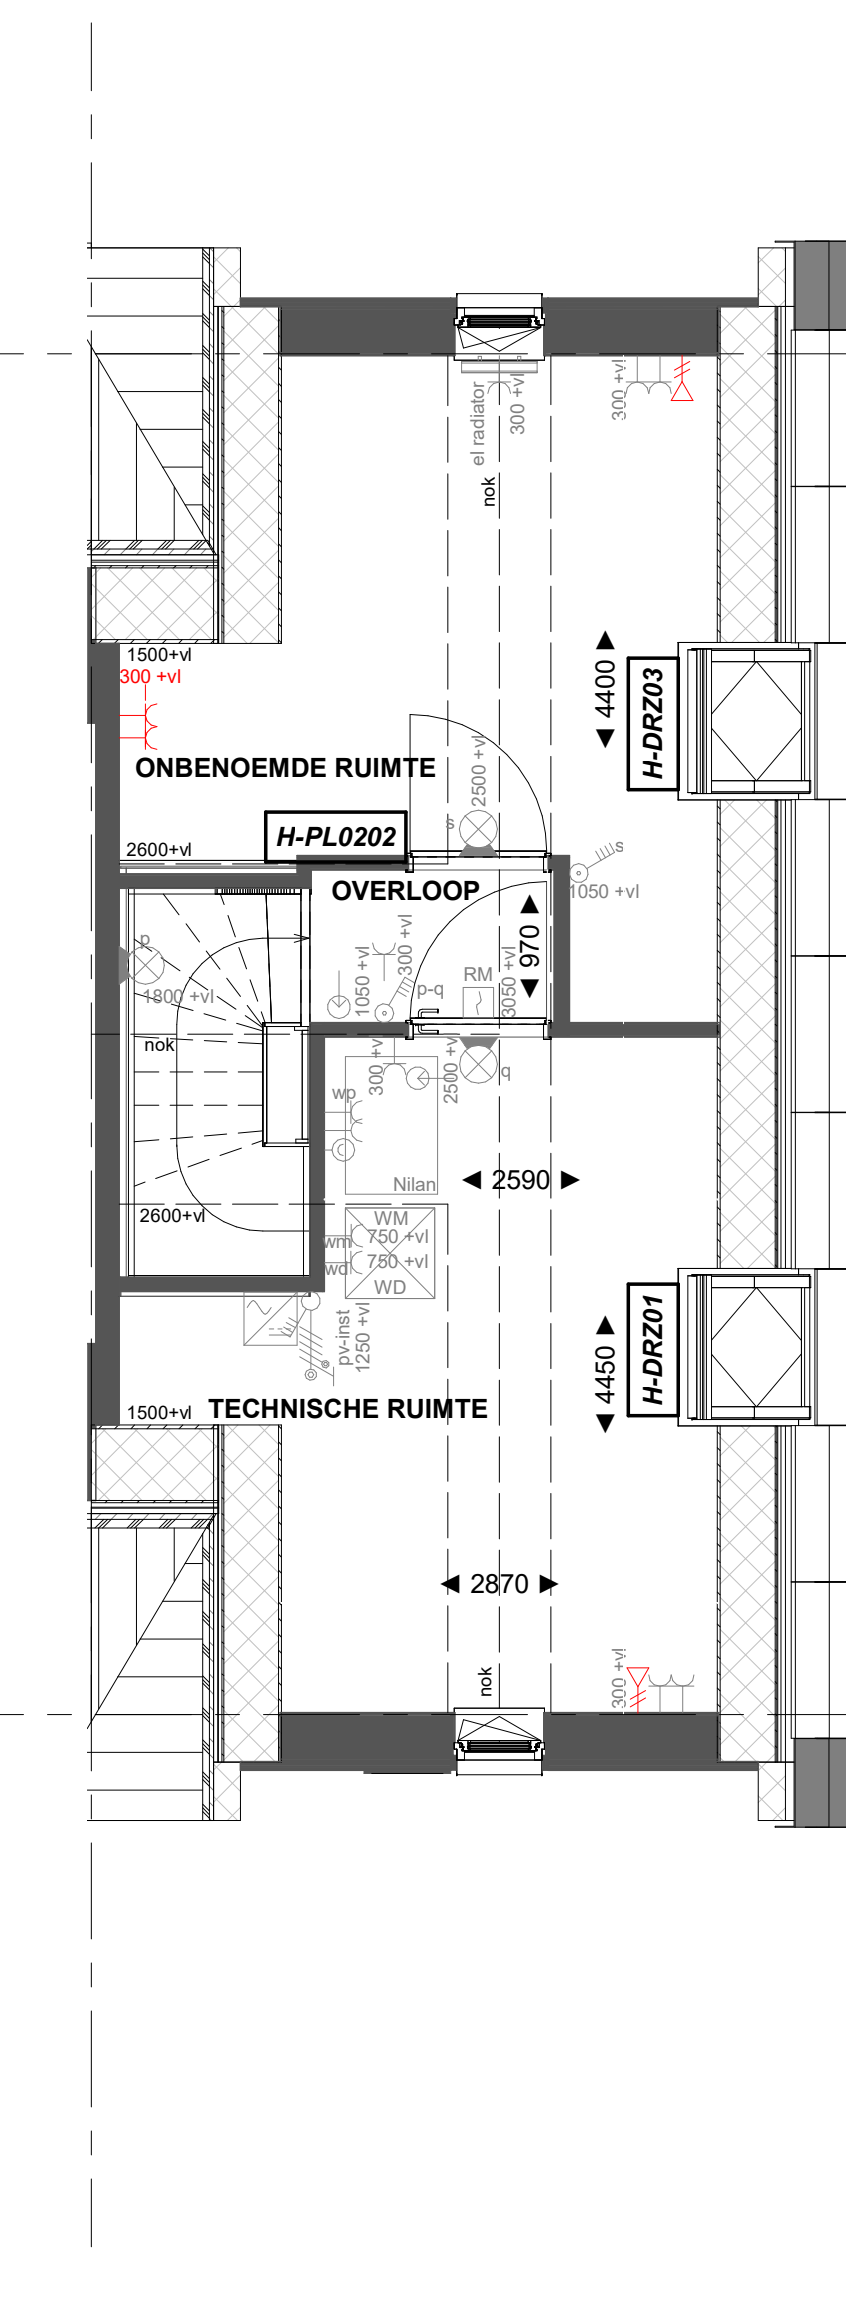

Basis

Begane grond

H-AB5424

Aanbouw aan de achterzijde, over de volledige breedte lang 2400mm. Achtergevel voorzien van dubbele opslaande deuren en 1 zijlicht

Begane grond

H-AB5424

Aanbouw aan de achterzijde, over de volledige breedte lang 2400mm. Achtergevel voorzien van dubbele opslaande deuren en 2 zijlichten

Begane grond

Basis

Eerste verdieping

H-PL0103

Samenvoegen van slaapkamer 1 en 3, deur slaapkamer 3 blijft gehandhaafd

H-PL0105

Eerste verdieping

Basis

Tweede verdieping

H-PL0202

Tweede verdieping met overloop

H-DRV02

Dakraam zijgevel

H-DRA03

Dakraam achtergevel

Tweede verdieping

Basis

Tweede verdieping

H-PL0202

Tweede verdieping met overloop

H-DRZ01

Dakraam zijgevel

H-DRZ03

Dakraam zijgevel