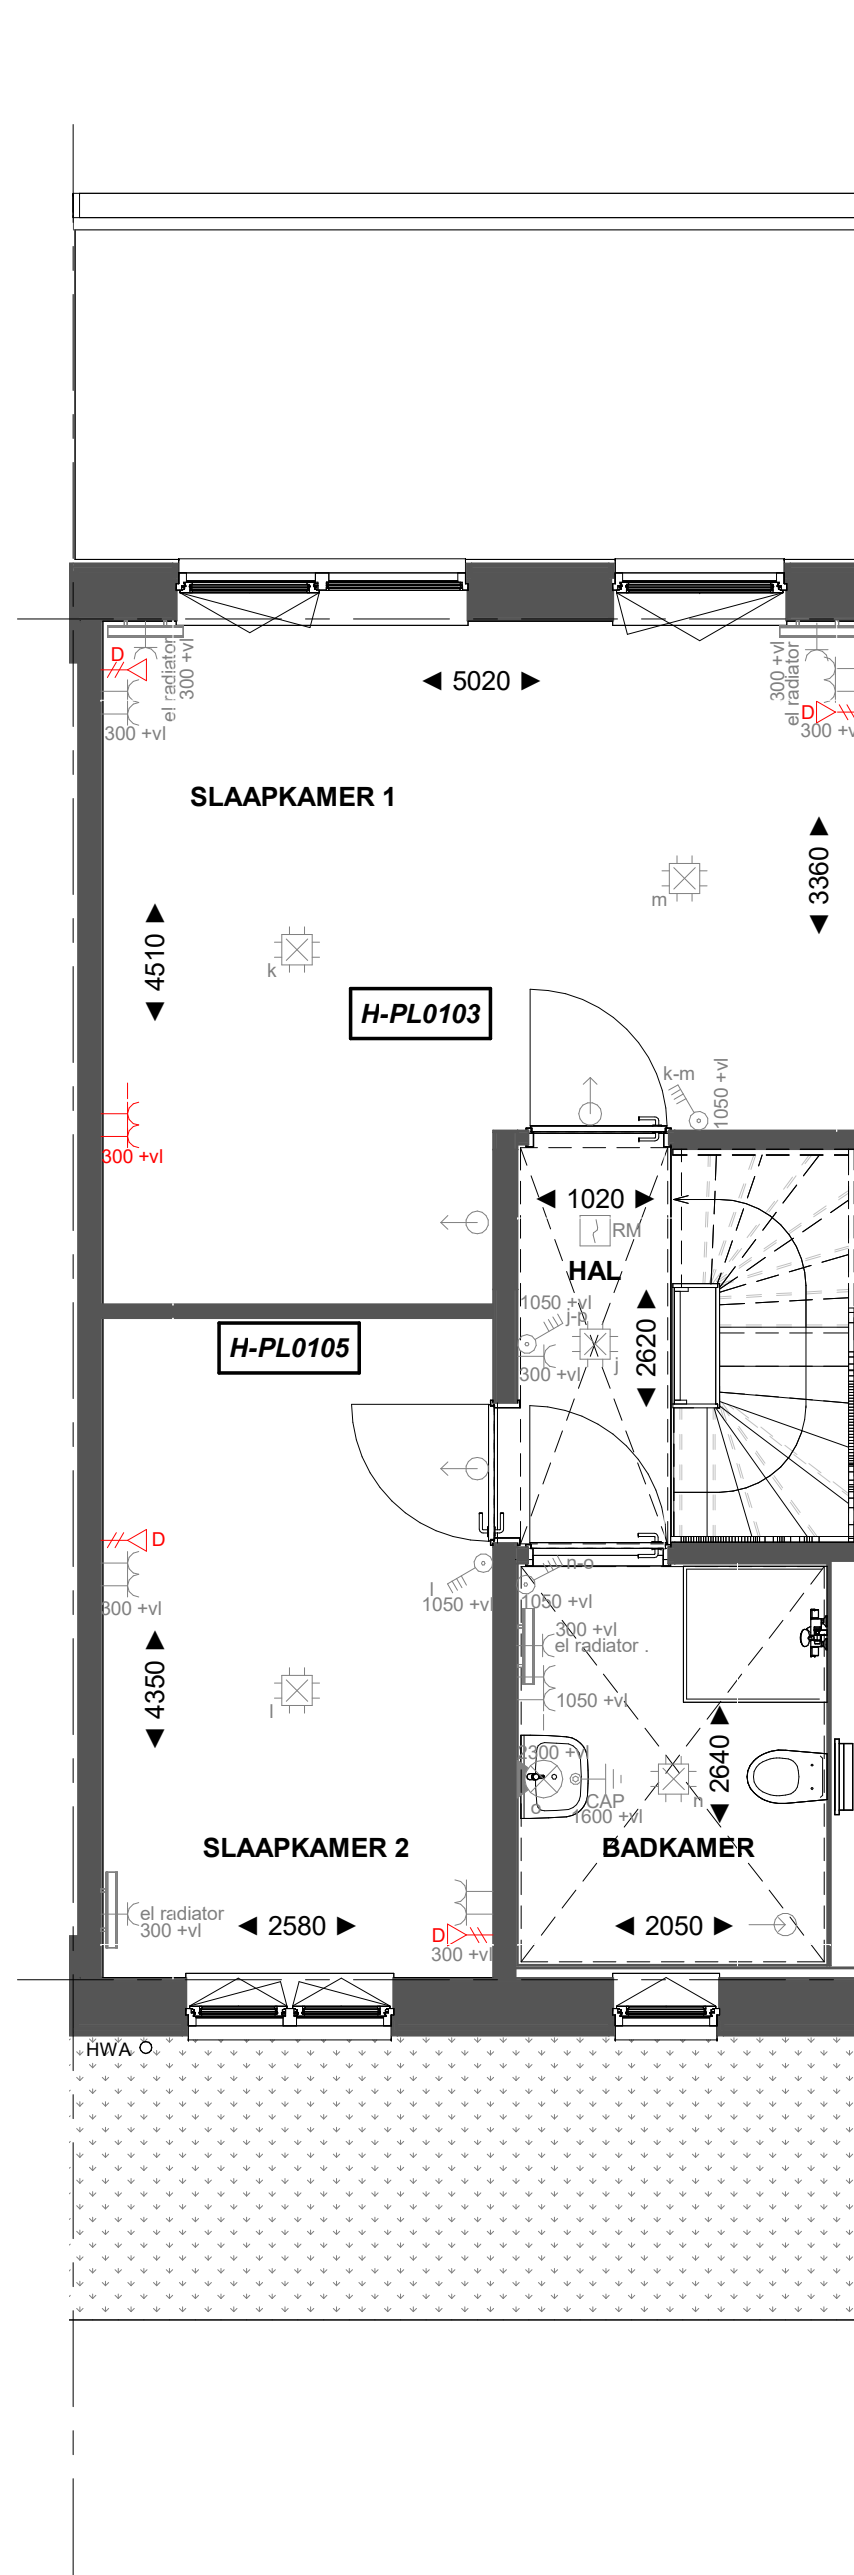

Basis

Begane grond

H-AB5424

Aanbouw aan de achterzijde, over de volledige breedte lang 2400mm. Achtergevel voorzien van dubbele opslaande deuren en 1 zijlicht

Begane grond

H-AB5424

Aanbouw aan de achterzijde, over de volledige breedte lang 2400mm. Achtergevel voorzien van dubbele opslaande deuren en 2 zijlichten

Begane grond

Basis

Eerste verdieping

H-PL0103

Samenvoegen van slaapkamer 1 en 3, deur slaapkamer 3 blijft gehandhaafd

H-PL0105

Eerste verdieping

Basis