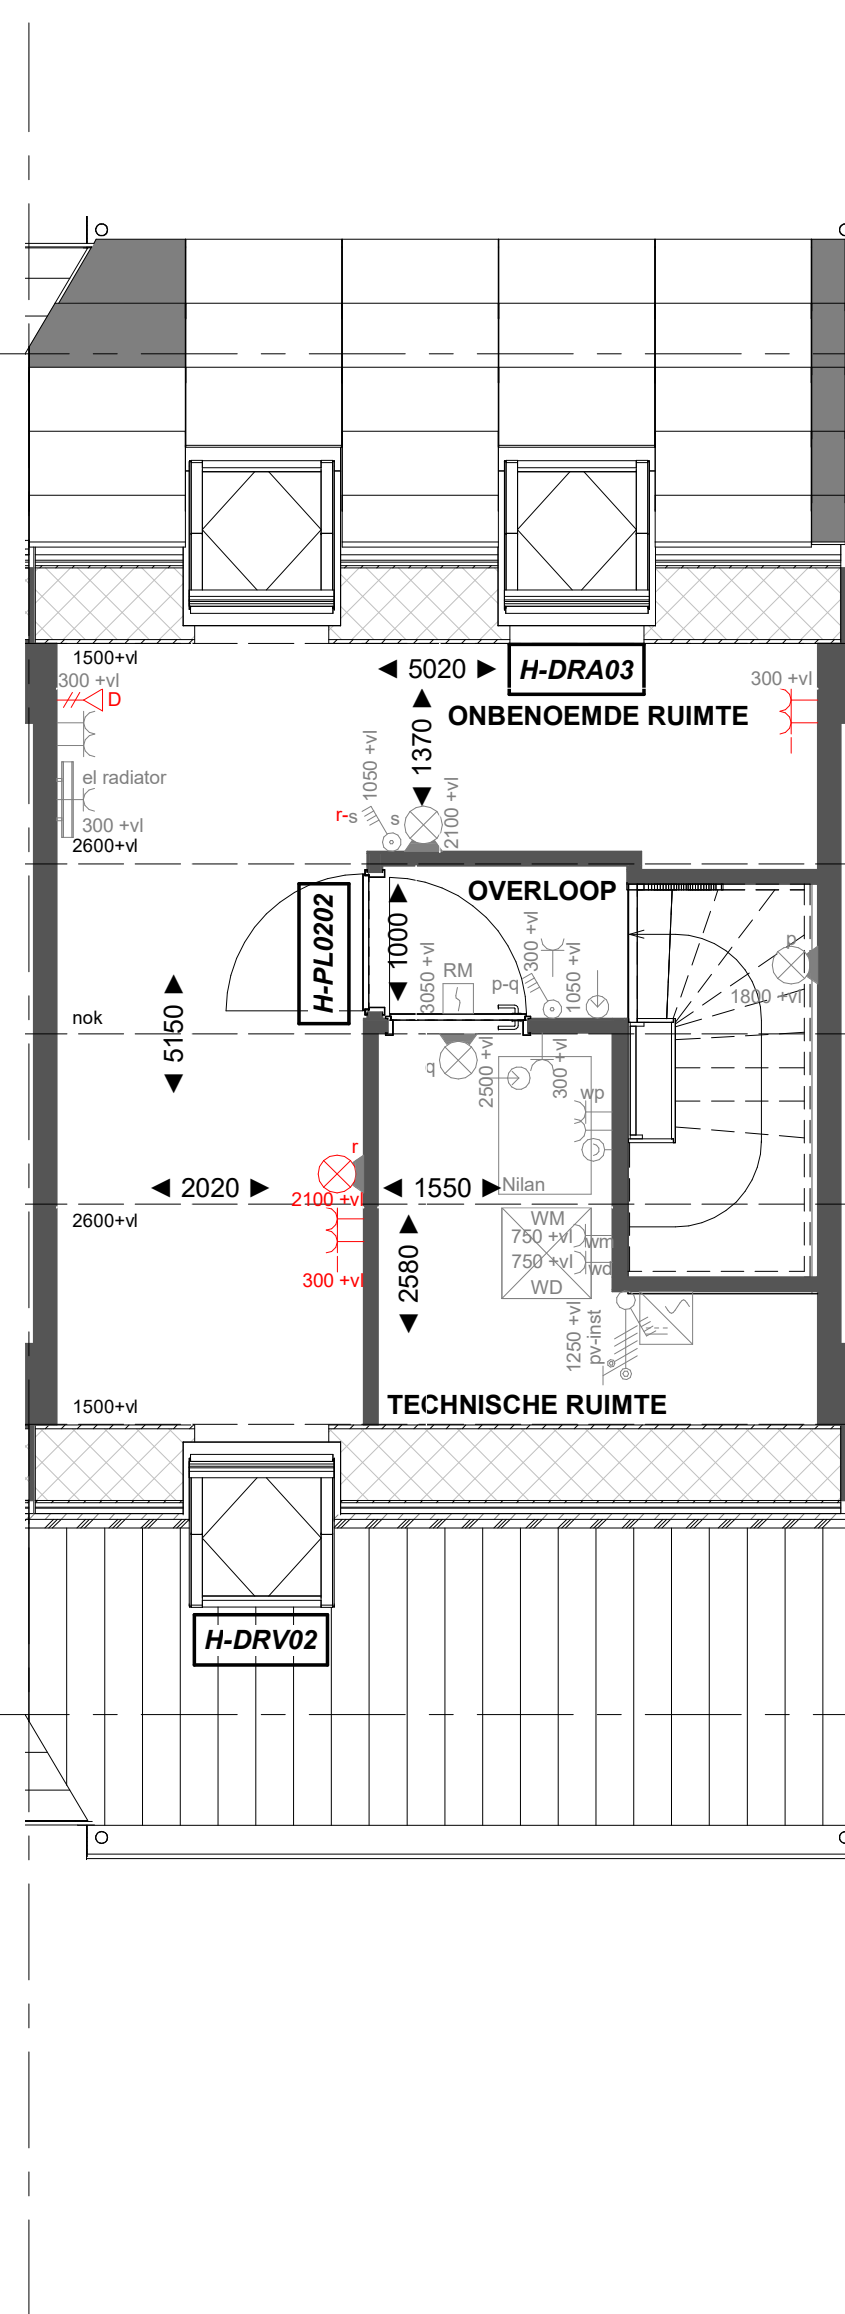

Basis

Begane grond

H-AB5424

Aanbouw aan de achterzijde, over de volledige breedte lang 2400mm. Achtergevel voorzien van dubbele opslaande deuren en 1 zijlicht

Begane grond

H-AB5424

Aanbouw aan de achterzijde, over de volledige breedte lang 2400mm. Achtergevel voorzien van dubbele opslaande deuren en 2 zijlichten

Begane grond

Basis

Eerste verdieping

H-PL0103

Samenvoegen van slaapkamer 1 en 3, deur slaapkamer 3 blijft gehandhaafd

H-PL0105

Eerste verdieping

Basis

Tweede verdieping

H-PL0202

Tweede verdieping met overloop

H-DRV02

Dakraam zijgevel

H-DRA03

Dakraam achtergevel

Tweede verdieping

Basis

Tweede verdieping

H-PL0202

Tweede verdieping met overloop

H-DRZ01

Dakraam zijgevel

H-DRZ03

Dakraam zijgevel