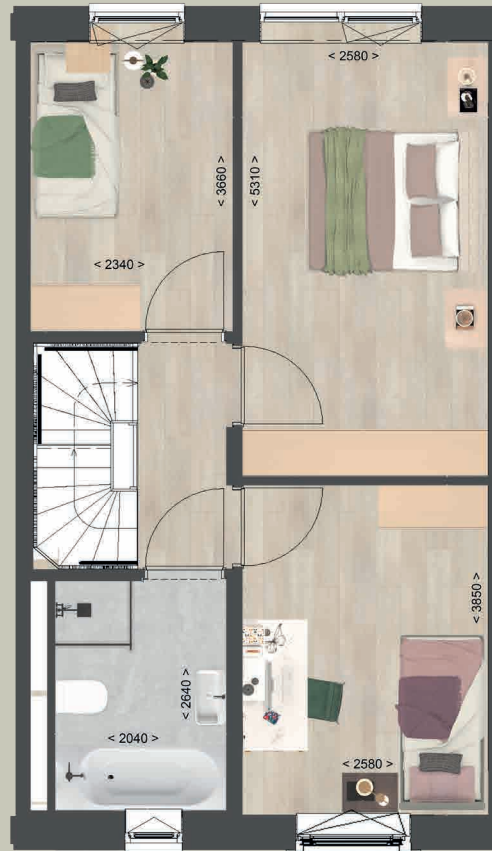

EERSTE VERDIEPING