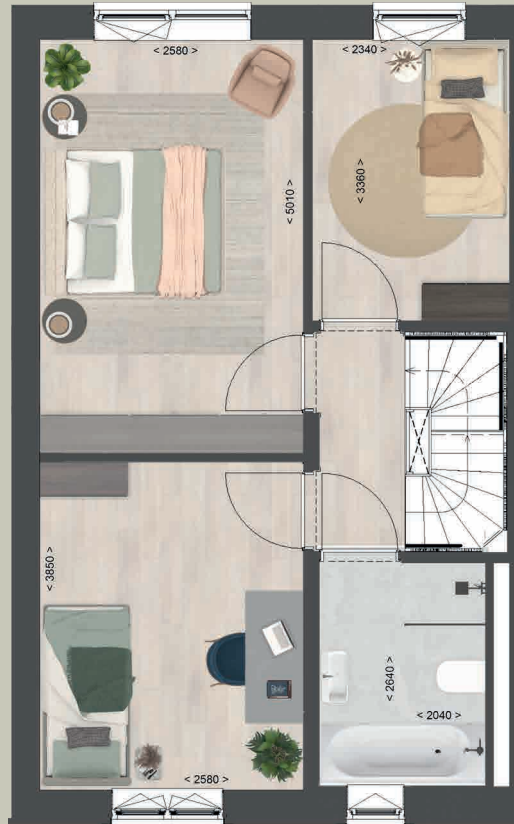

EERSTE VERDIEPING