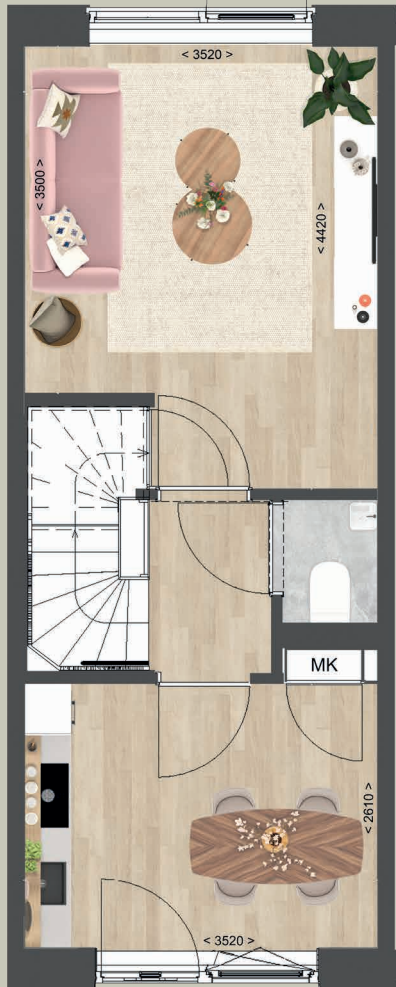

BORG & BUITEN

FASE 2A

13

14

15

16

TUSSENWONING
VIOLA

TUSSENWONING VIOLA

- 3 tussenwoningen type Viola
- Bouwnummers: 13, 14 en 15
- Woonoppervlakte van circa 81 m²
- Kaveloppervlakte van circa 83 m²
- 3,9 meter breed
- 2 slaapkamers
- Vanaf €340.000,- incl. BTW en V.O.N.

BEGANE GROND

EERSTE VERDIEPING

TWEEDE VERDIEPING