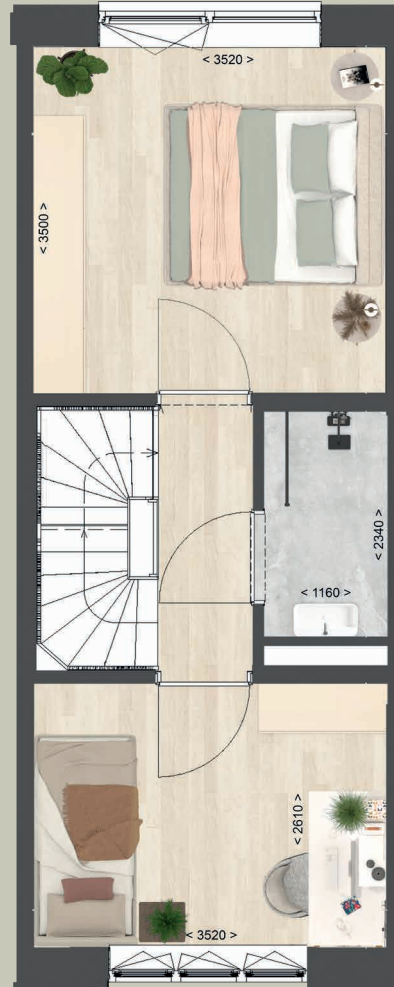

BORG & BUITEN

FASE 2A

13

14

15

16

TUSSENWONING
VIOLA

TUSSENWONING VIOLA

- 3 tussenwoningen type Viola
- Bouwnummers: 13, 14 en 15
- Woonoppervlakte van circa 81 m²
- Kaveloppervlakte van circa 83 m²
- 3,9 meter breed
- 2 slaapkamers
- Vanaf €340.000,- incl. BTW en V.O.N.

BEGANE GROND

EERSTE VERDIEPING

TWEEDE VERDIEPING