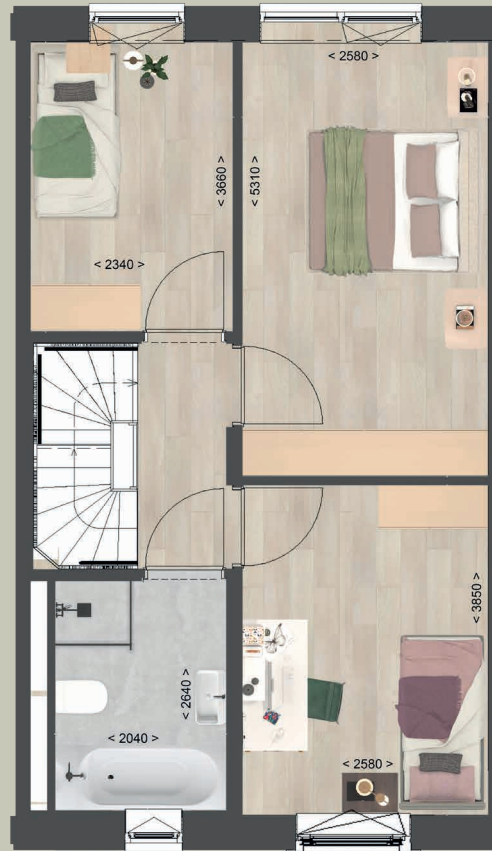

BORG & BUITEN

FASE 2A

56

HOEKWONING
AMARYLLIS

TUSSENWONING ASTEREA

- 1 tussenwoning type Asterea met topgevel
- Bouwnummer 56
- Woonoppervlakte van circa 124 m²
- Kaveloppervlakte van circa 116 m²
- 5,4 meter breed
- 3 slaapkamers
- Vanaf €450.000,- incl. BTW en V.O.N.

BEGANE GROND

EERSTE VERDIEPING

TWEEDE VERDIEPING